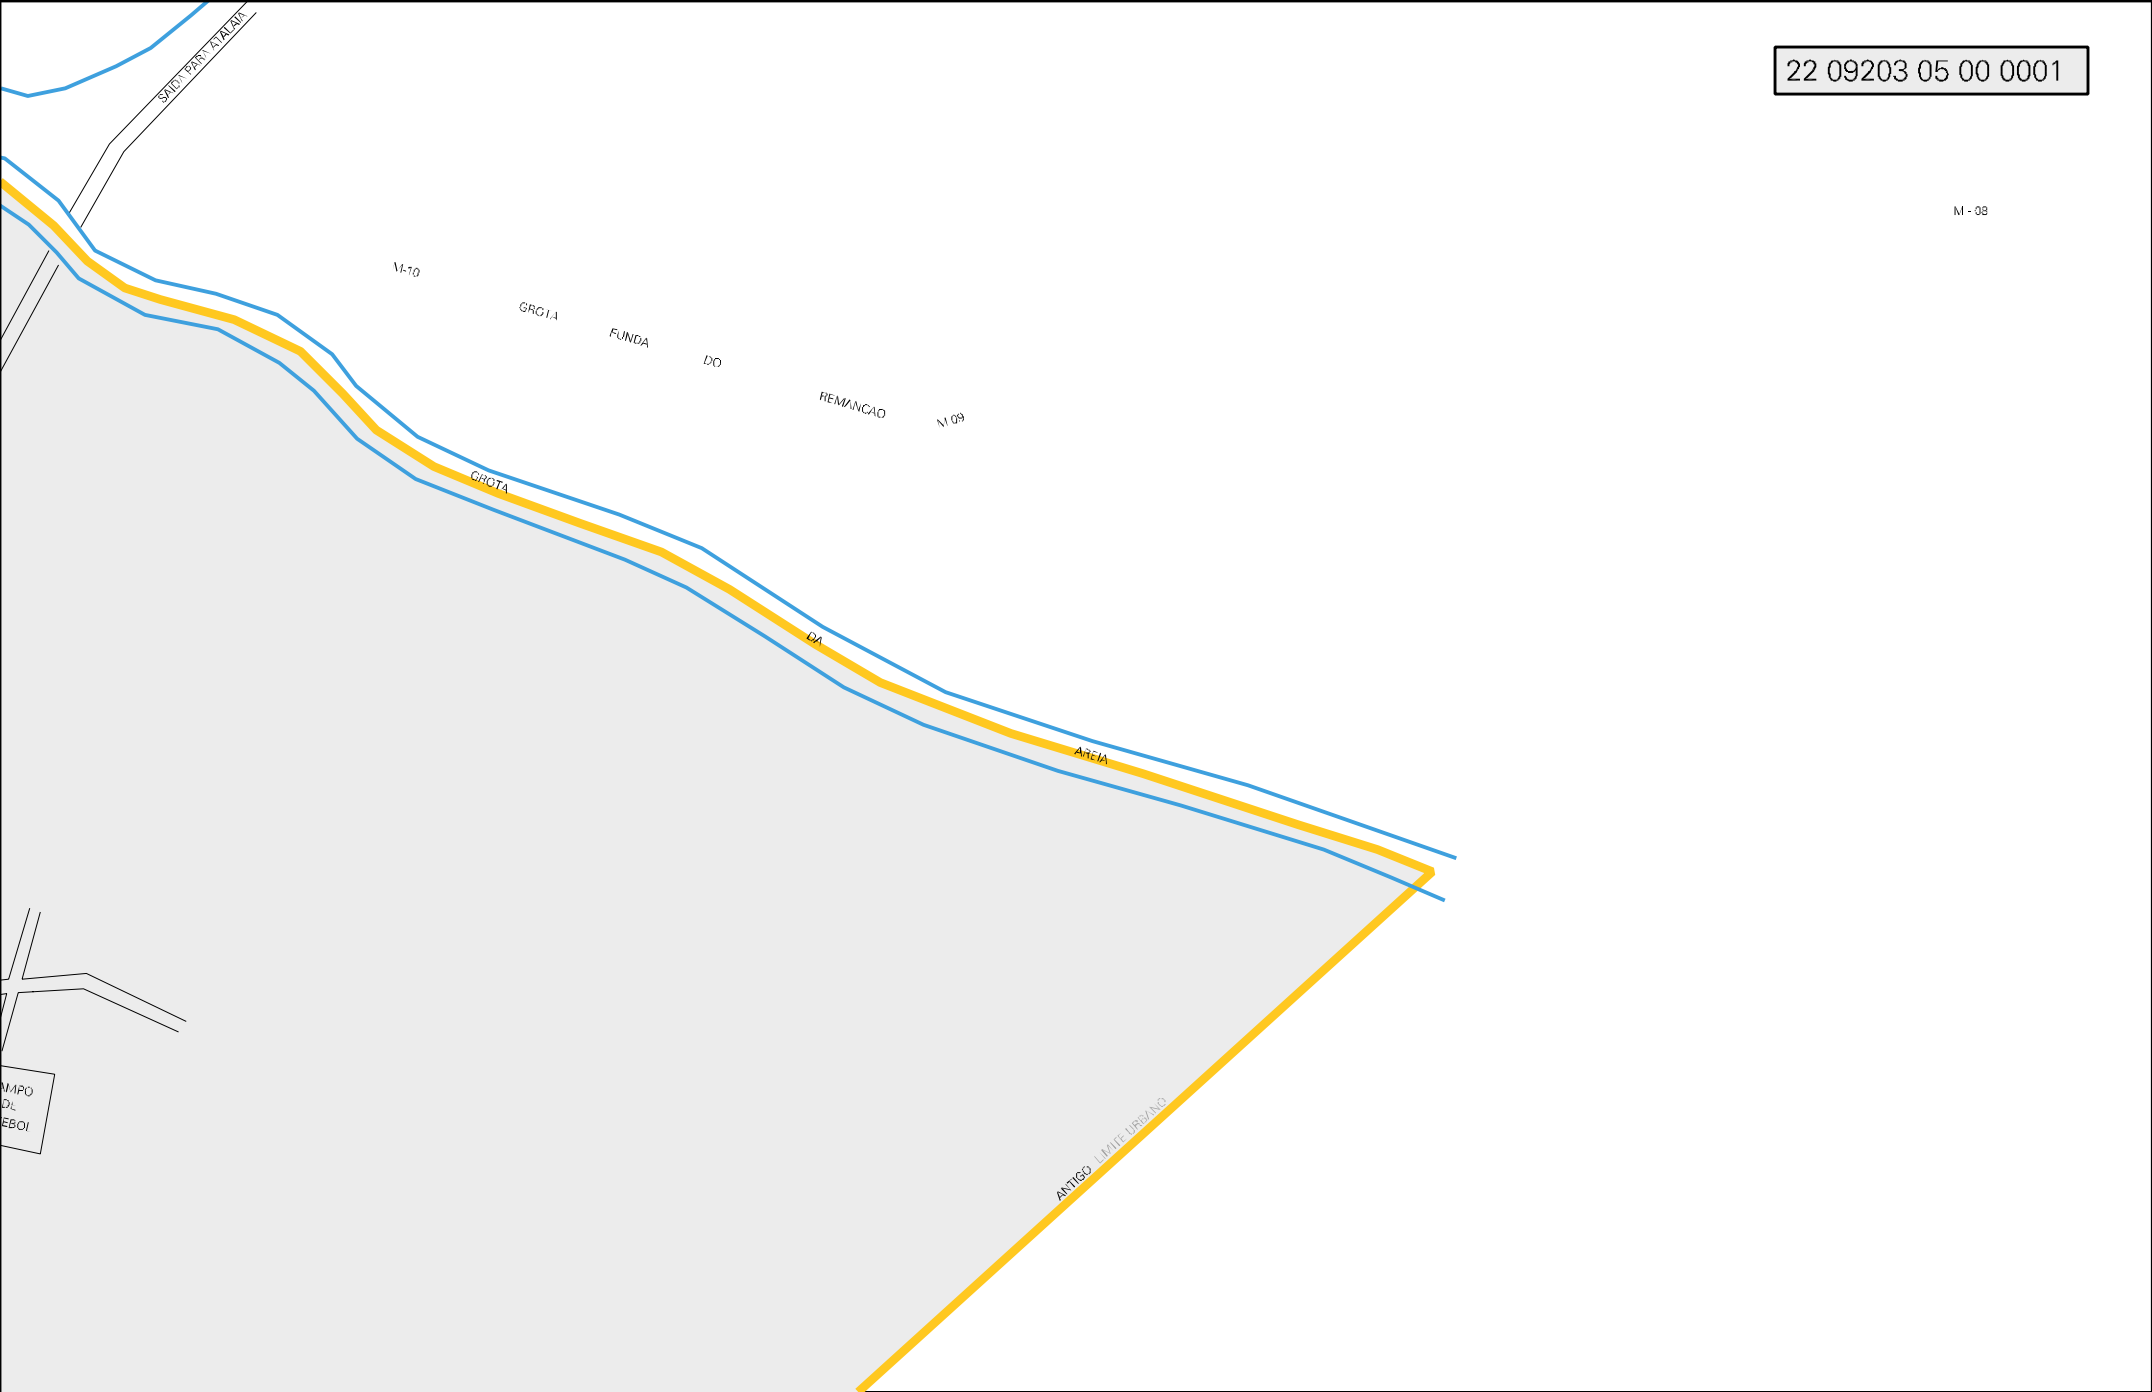

BARRA DA GRUTA DA AREIA

CLITERIO

RUA SÃO PAULO

RUA SÃO

RUA JATOÁ

RUA SÃO

ESCOLA

RUA PADRE GUILHERME

ESCOLA

RUA BARÃO DE SANTA RITA

CAMARA MUNICIPAL

PREFEITURA

RUA MARQUES DE PARAMAGUÁ

POSTO MEDICO

RUA 25 DE DEZEMBRO

RUA 12 DE OUTUBRO

SÃO PÉRY (TARDE)

M-10

GRÓIA FUNDA DO

REMANCAO M-09

COTA

DA

ÁREA

ANTIGO LIMITE URBANO

CAMPO DA REBOI

ANTIGO LIMITE URBANO