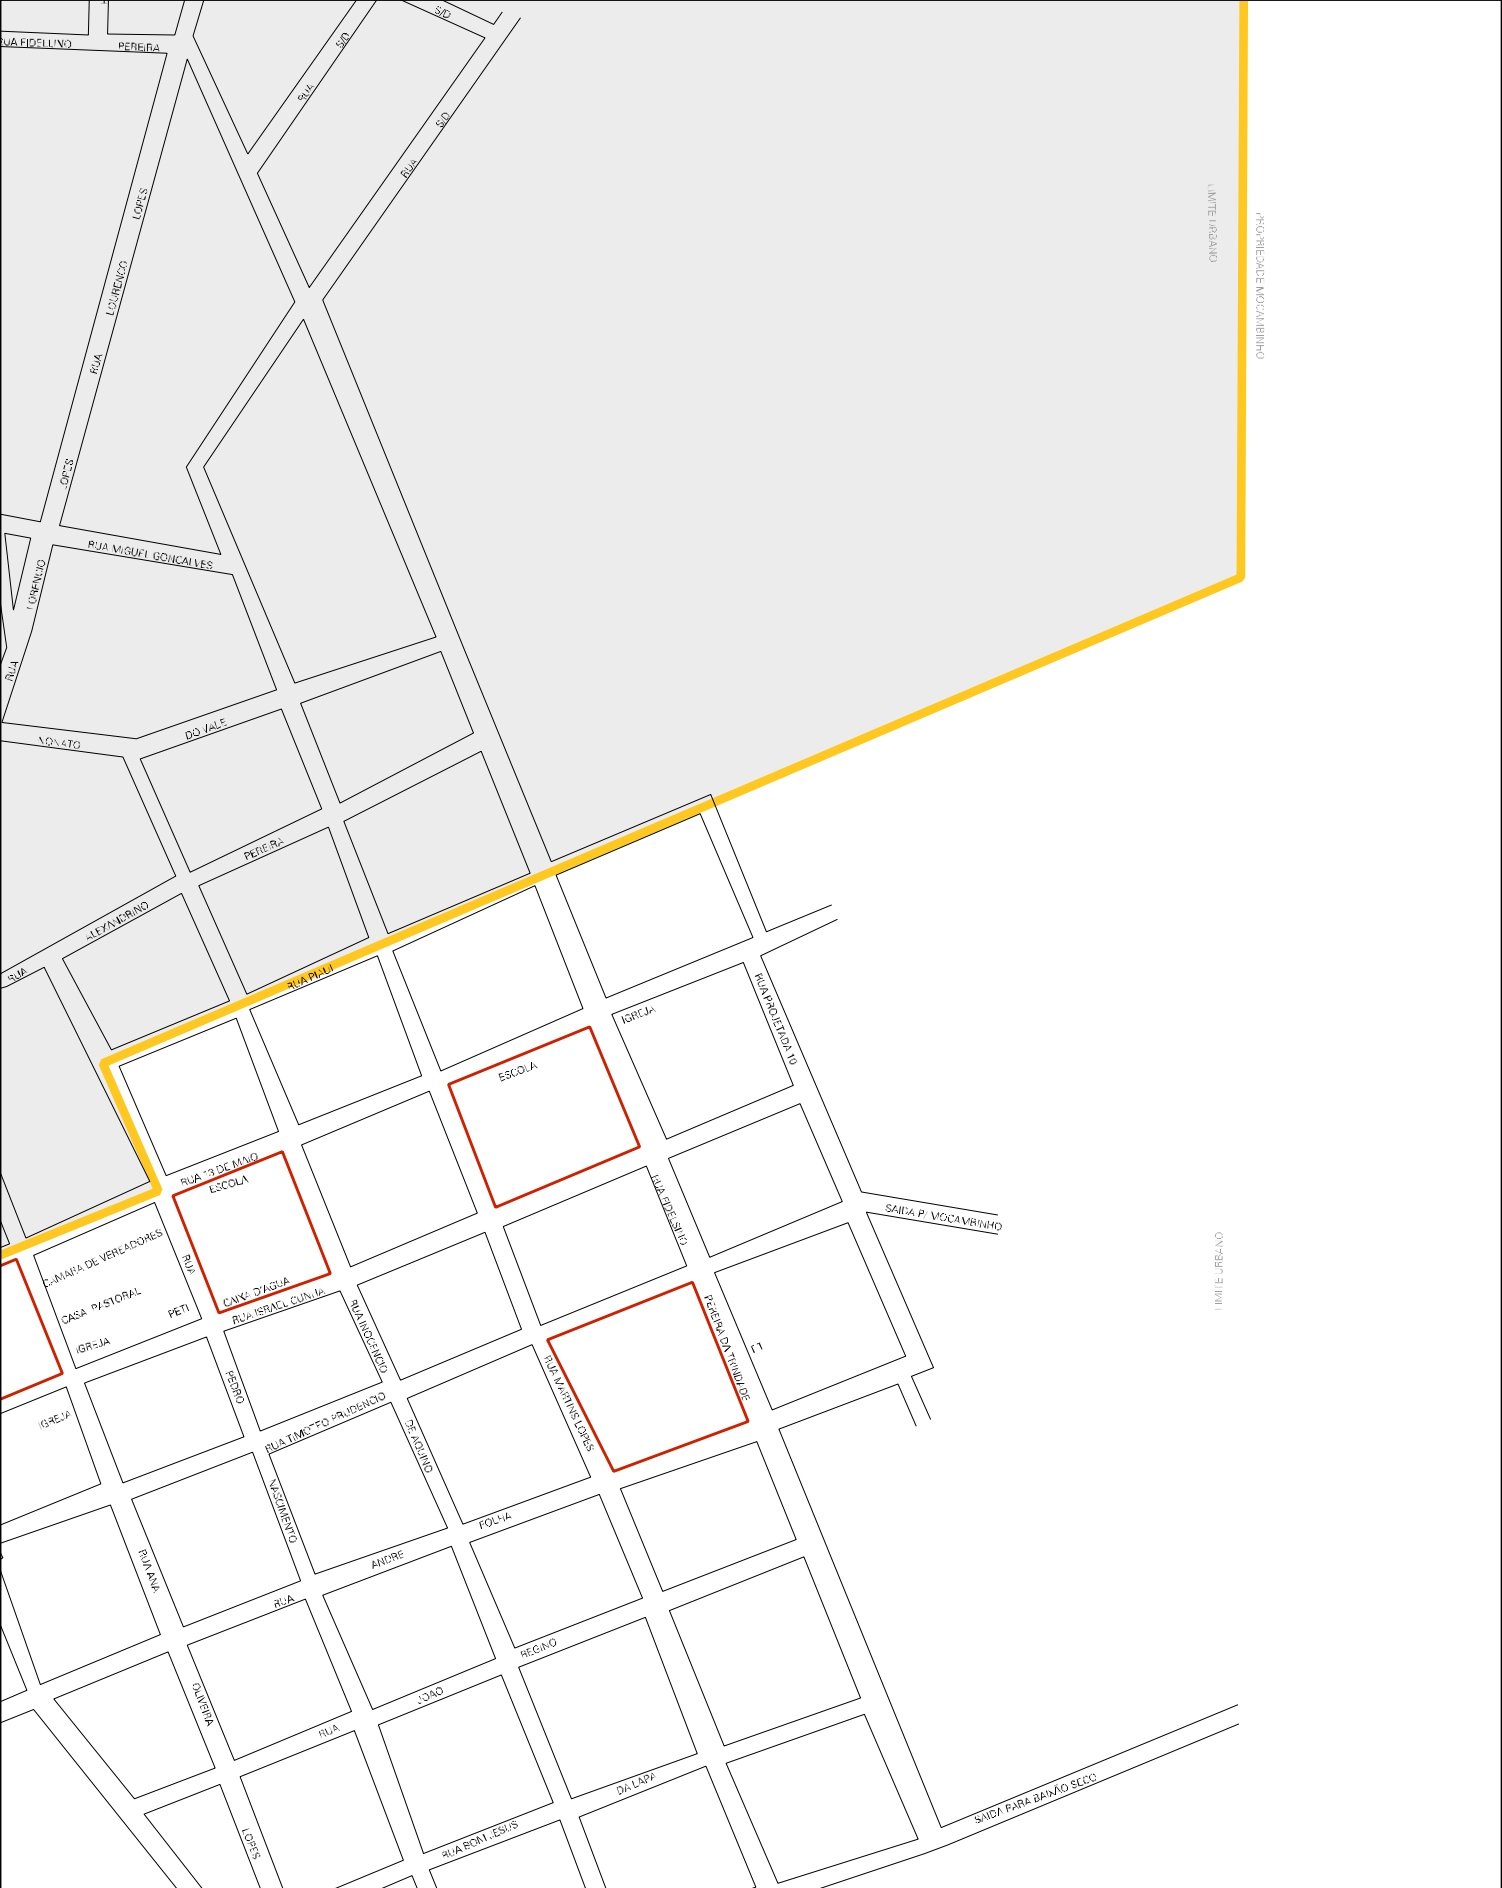

SERVIDO PARA CRISTO CASTRO

CASA DO SR. MIRÓ

LIMITE URBANO

WATSON

SERVIDO PARA CRISTO CASTRO

RUA S/D

RUA JOSE NESSIMATO

COLEGIO

PARÇA

SEC
E

LAGOA DE BANCO

LIMITE URBANO

CAMPO
DE
FUTEBOL

LIMITE URBANO

RUA MUNICIPAL

MUNICIPAL DE
LICACAO

RUA

RUA

ESTADO DO PIAUI
MAPA DE SETOR URBANO - MSU
ESCALA: 1 : 4796