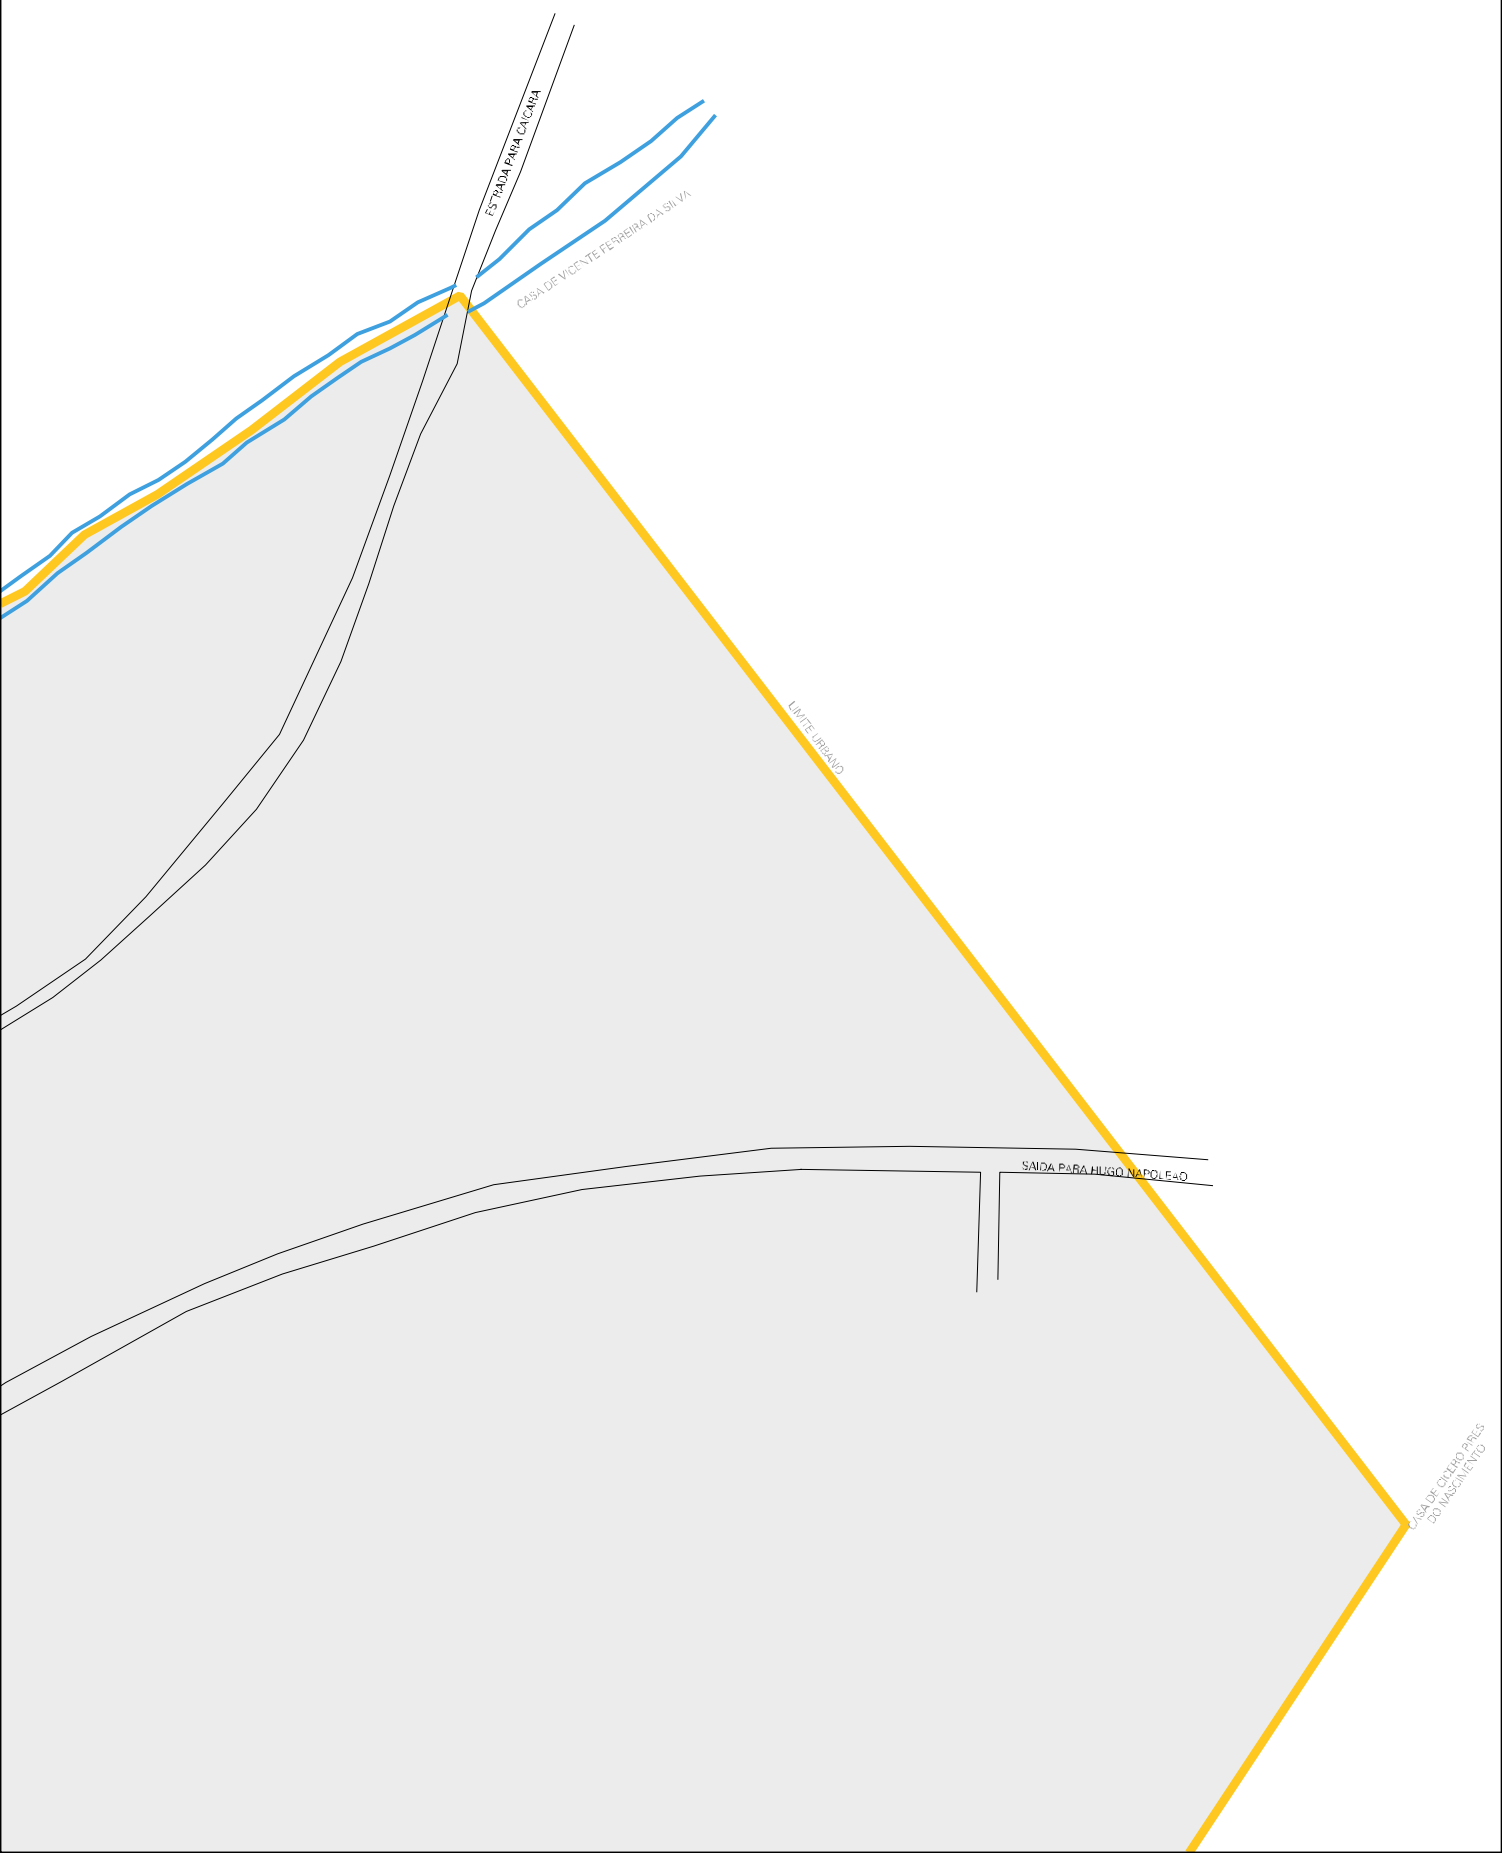

LIMITE URBANO

RACHÃO DO ENGENHO VELHO

LUGA DO ENGENHO VELHO

RUA DO VIZINHO

FABRICA DE BENFICAMENTO DE APROZ

AVENIDA MARECHAL CASTELO BRANCO

RUA MANOEL

SINDICATO

LUGA DO

CASA DE FRANCISCO PEREIRA DA SILVA
(CARICO MECA)

LIMITE URBANO