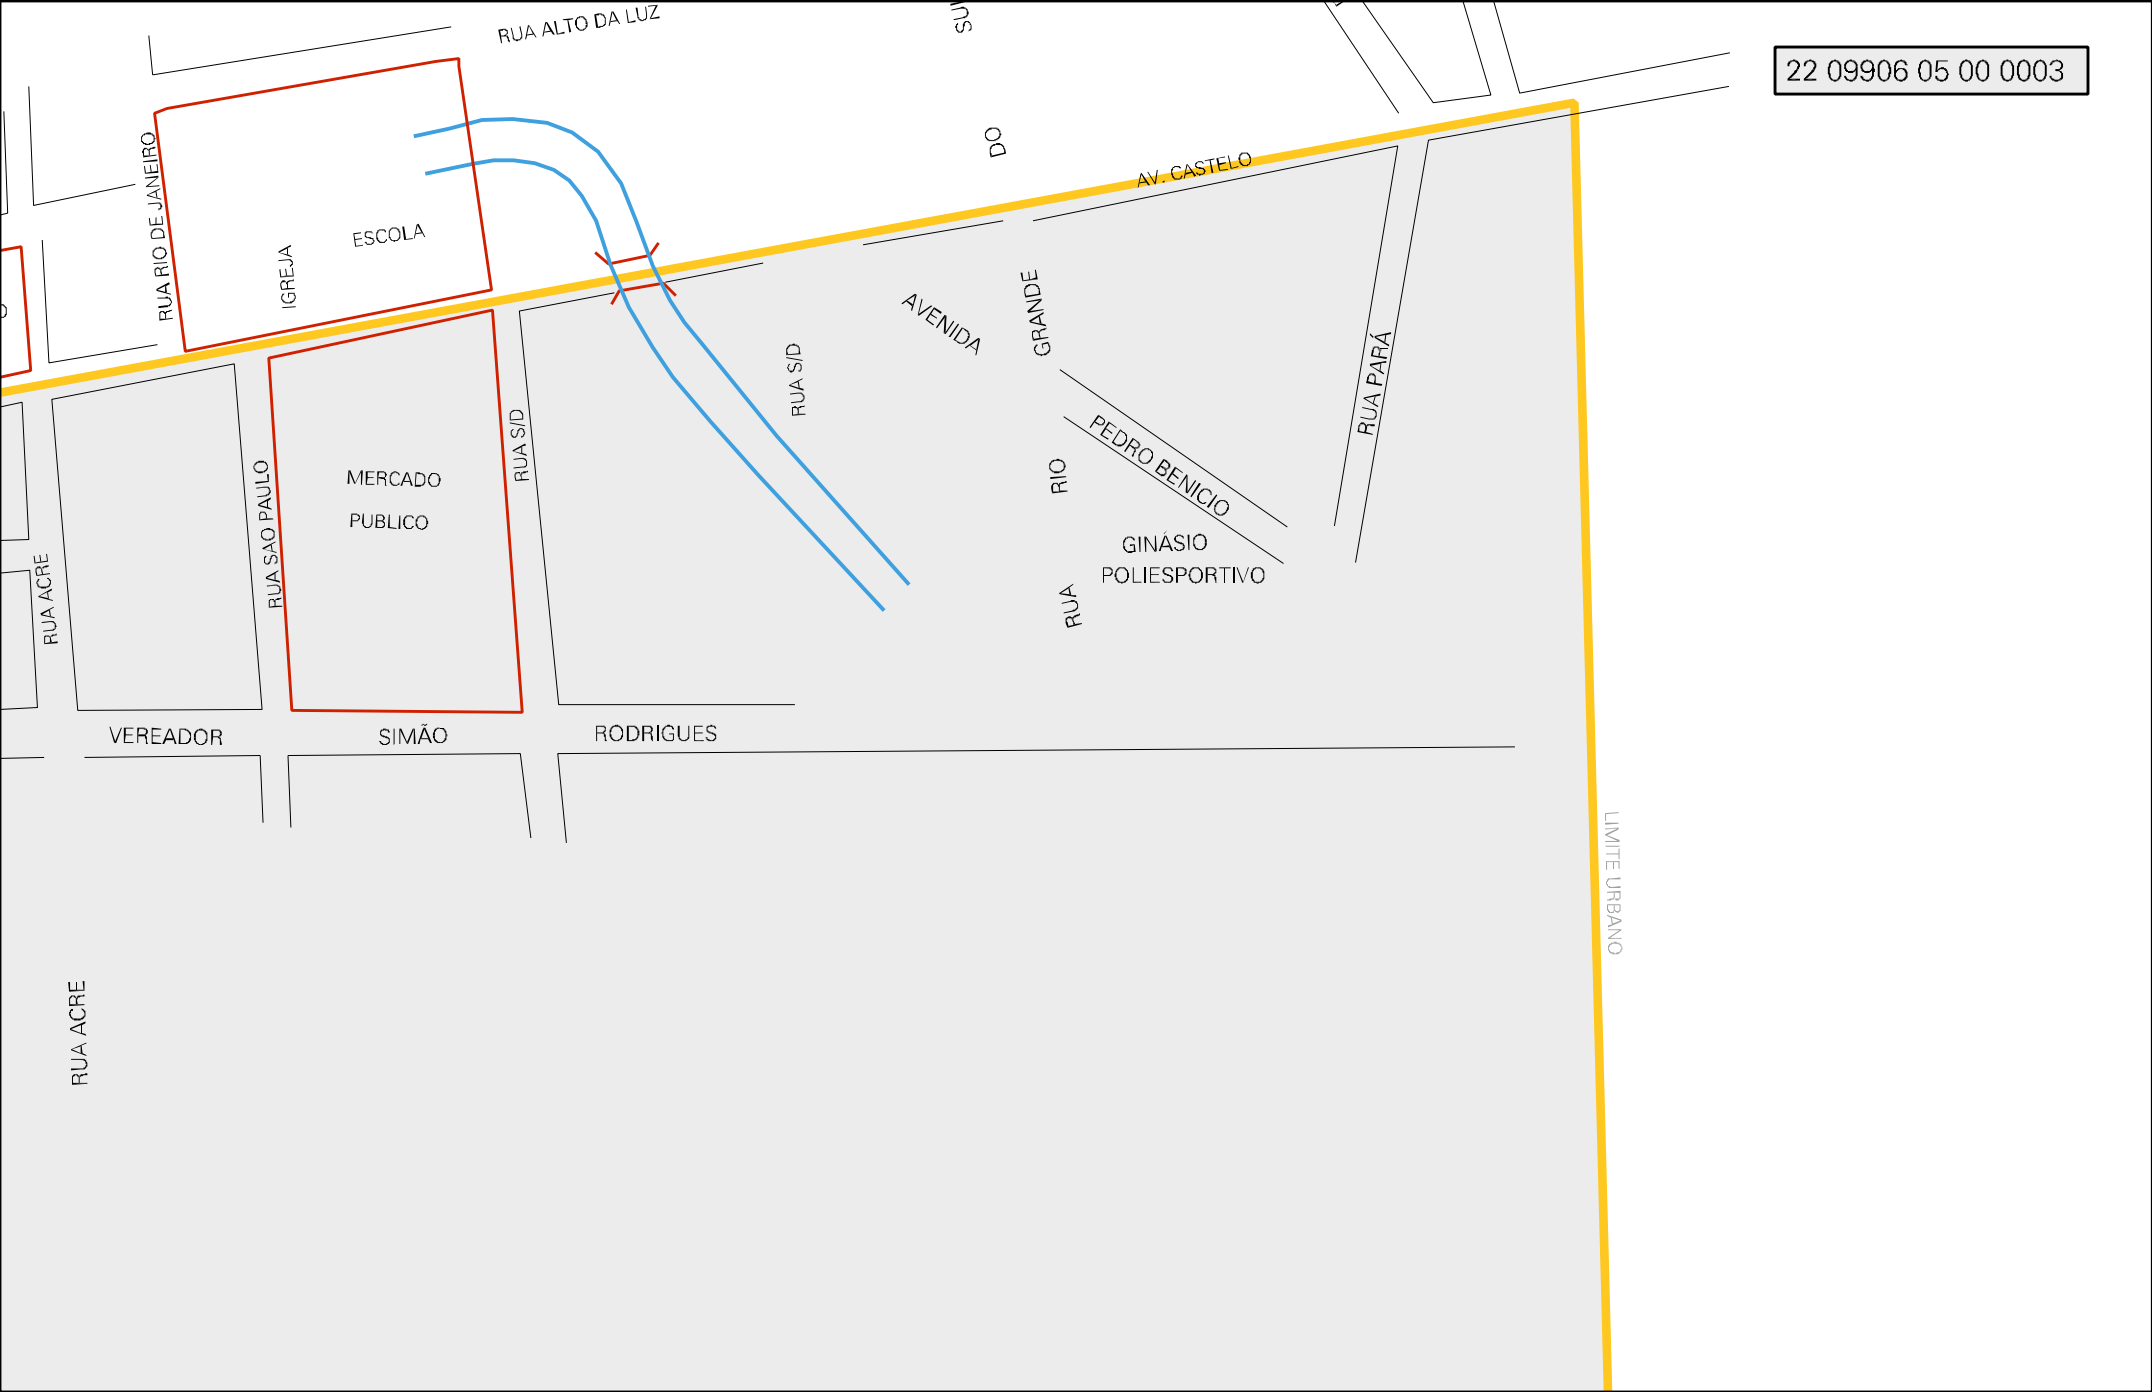

AVENIDA PEDRO

BENICIO

RUA 24

DE JUNHO

POSTO DE GASOLINA

COLOMBO

RUA 01

RUA 02

RUA 03

RUA 04

RUA S/D

CRISTOVAO

RUA MANOEL TOMAZ

RUA MARANHAO

RUA

RUA FRANCISCO R. PAZ

CENSO AGROPECUARIO 2006  
CONTAGEM DA POPULAÇÃO 2007

MUNICIPIO: 09906 - SÃO JOÃO DA SERRA  
DISTRITO: 05 - SÃO JOÃO DA SERRA  
SUBDISTRITO: 00  
SETOR: 0003 SITUACAO: 10

LIMITE URBANO

ESTADO DO PIAUI  
MAPA DE SETOR URBANO - MSU  
ESCALA: 1 : 3647