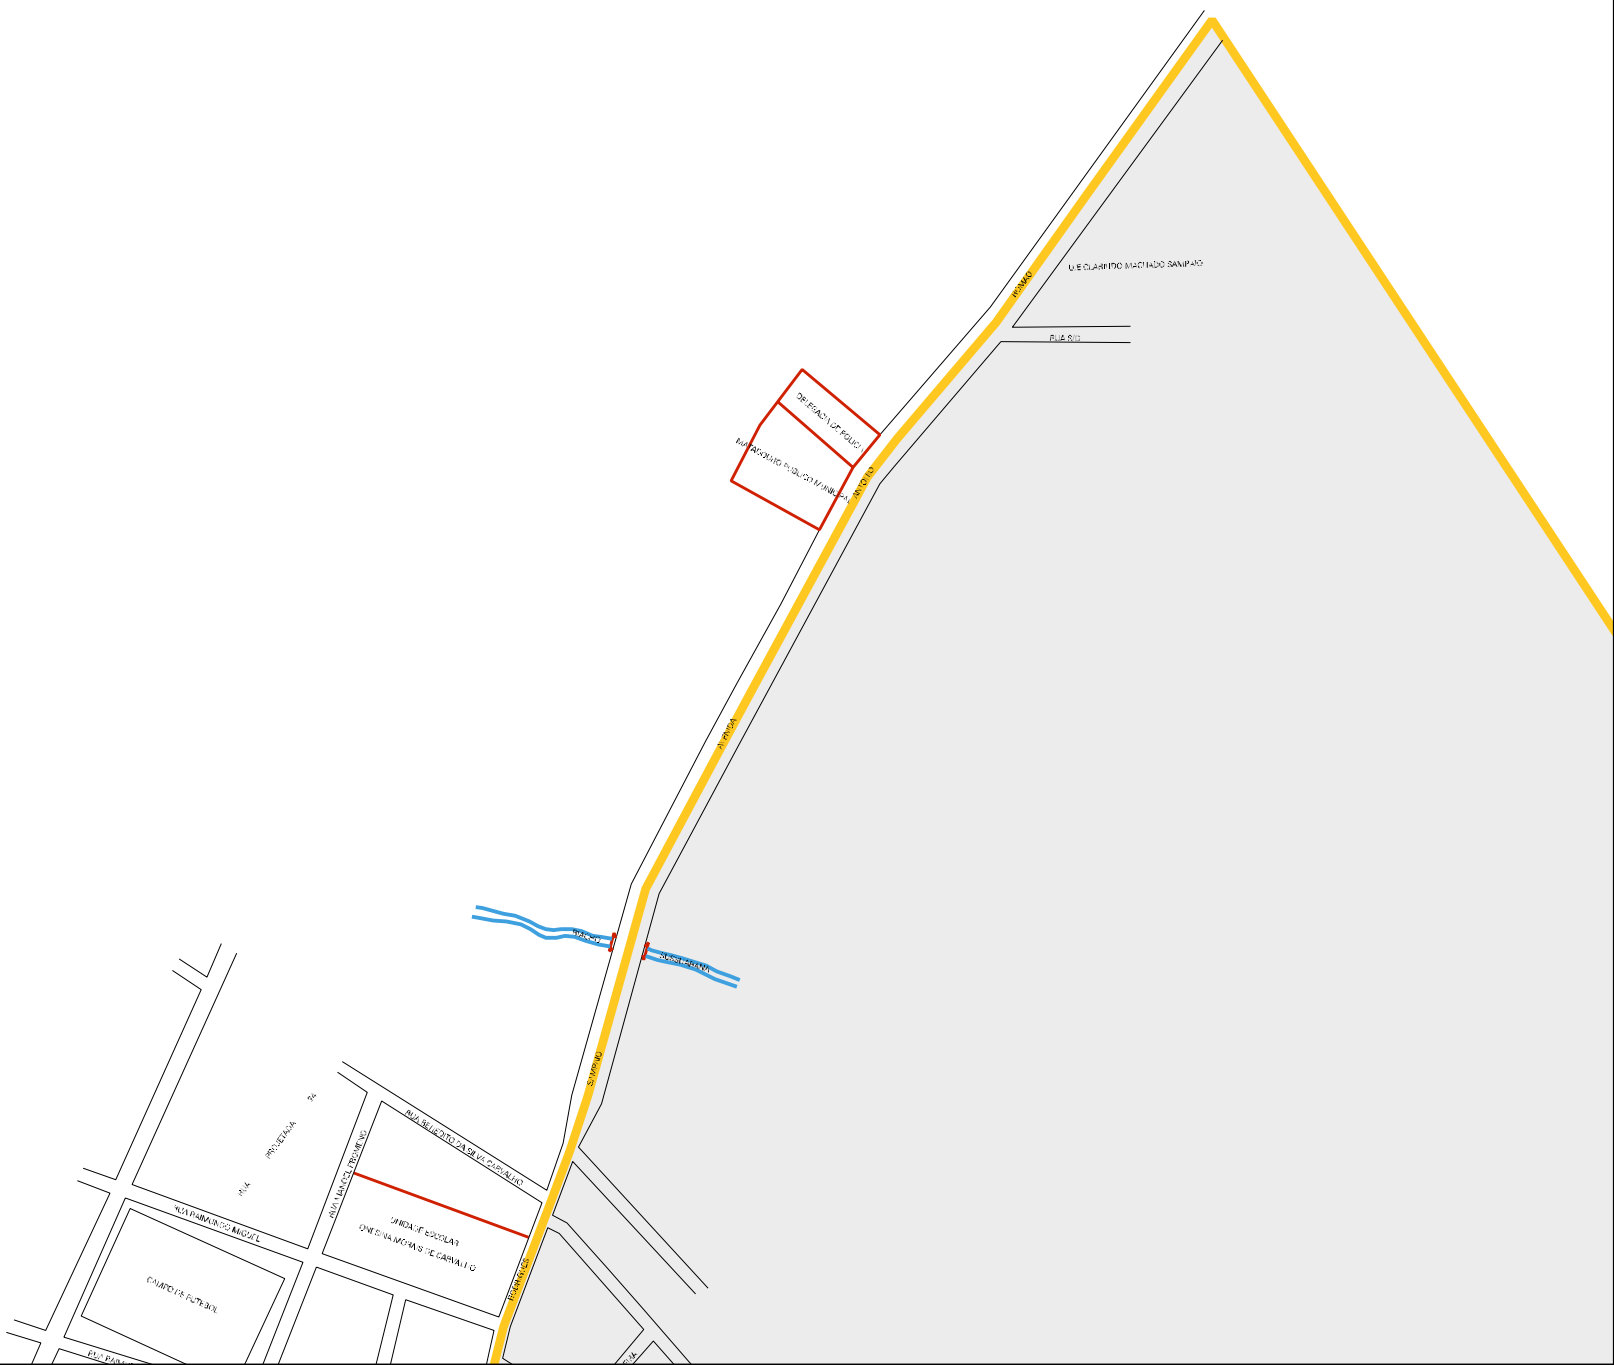

100000000

DEPARTAMENTO POLICIA
MUNICIPIO POLICIA

U.E. CLAUDIO MACEDO SAMPAO

RUE 800

RUE 801

RUE 802

RUE 803

RUE 804

RUE 805

RUE 806

RUE 807

RUE 808

RUE 809

RUE 810

RUE 811

RUE 812

RUE 813

RUE 814

RUE 815

RUE 816

RUE 817

PROYECTO A

PROYECTO B

PROYECTO C

PROYECTO D

PROYECTO E

PROYECTO F

PROYECTO G

PROYECTO H

PROYECTO I

PROYECTO J

PROYECTO K

PROYECTO L

PROYECTO M

PROYECTO N

PROYECTO O

PROYECTO P

PROYECTO Q

PROYECTO R

PROYECTO S

PROYECTO T

PROYECTO U

PROYECTO V

PROYECTO W

PROYECTO X

PROYECTO Y

PROYECTO Z

CHARRERAS FUERTES