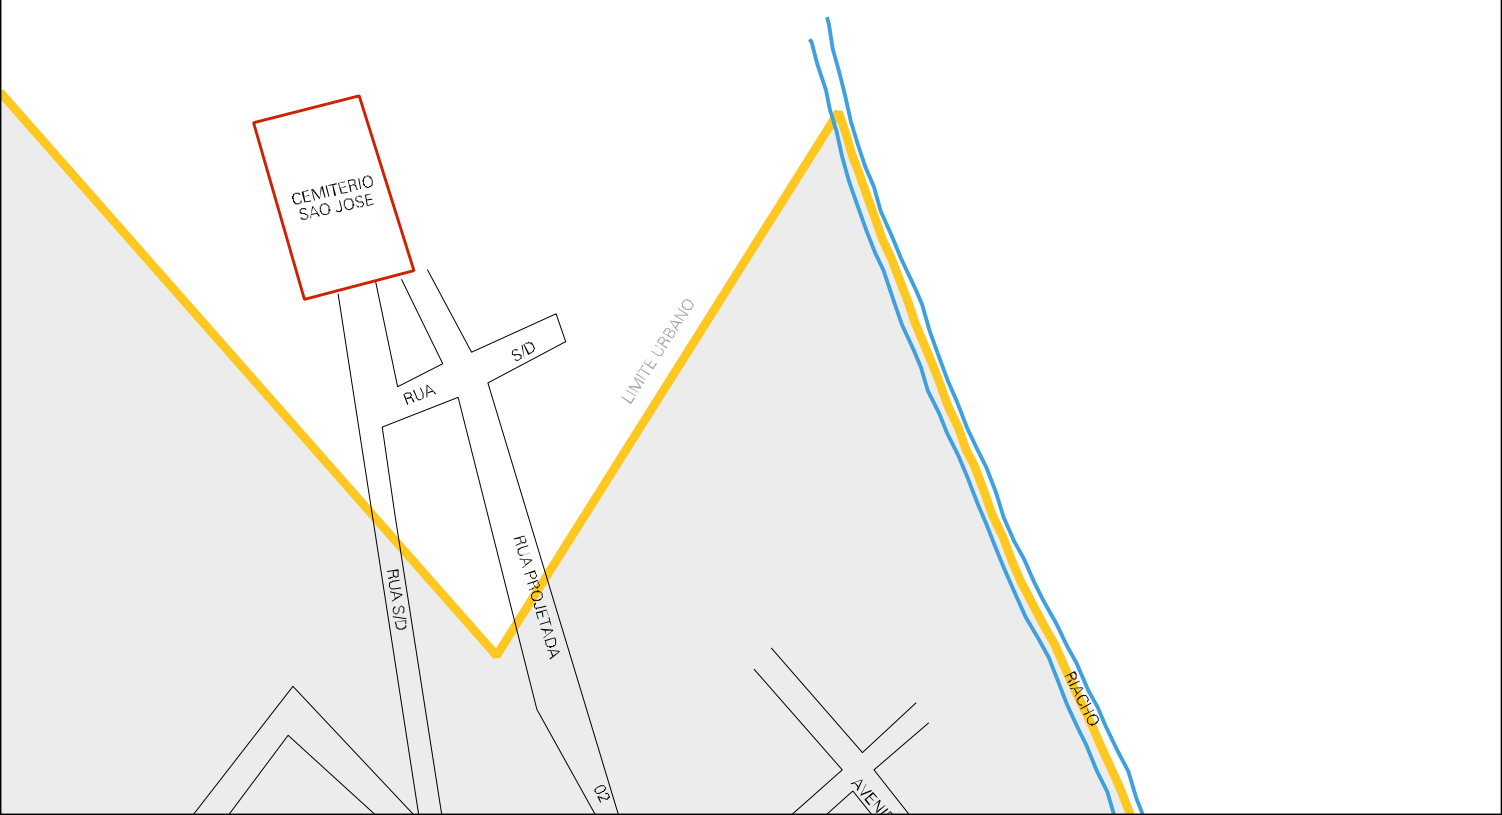

PROPRIEDADE DE HERDEIROS DE CHICO MENDES

PROPRIEDADE DE HERDEIROS DE CHICO MENDES

CEMITERIO
SAO JOSE

RUA S/D

S/D

LIMITE URBANO

RUA PROLETARIA

RACIPIO

AVENIDA

ESTADO DO PIAUI
MAPA DE SETOR URBANO - MSU
ESCALA: 1 : 3108