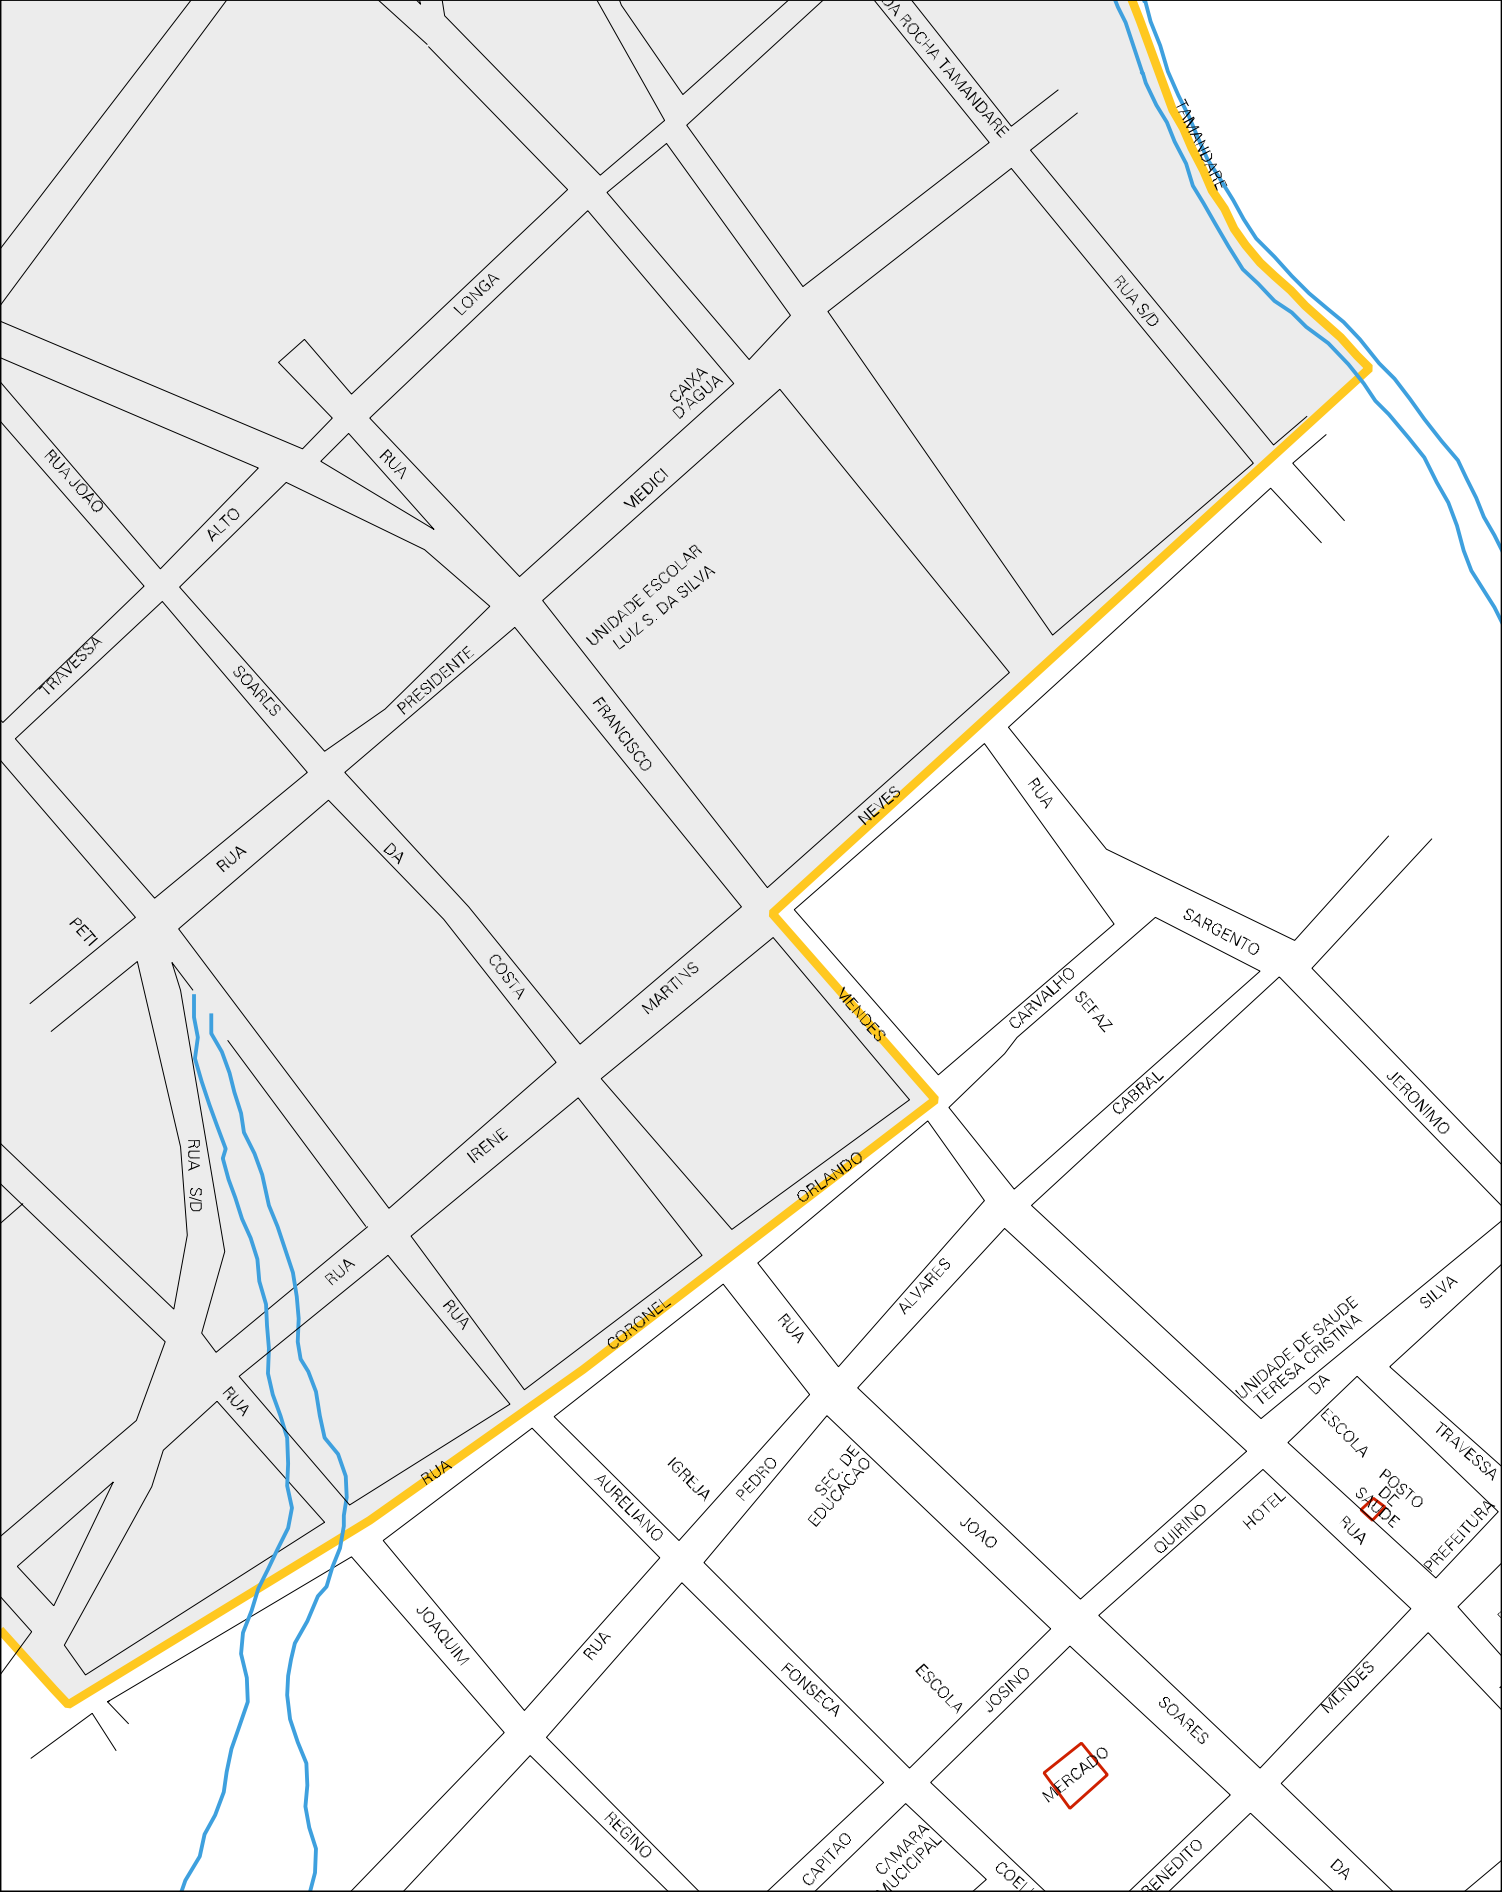

PROPRIEDADE DE HERDEIROS DE CHICO MENDES

PROPRIEDADE DE HERDEIROS DE CHICO MENDES

CEMITERIO
SAO JOSE

RUA S/D

S/D

LIMITE URBANO

RUA PROLETARIA

RACIPIO

AVENIDA

ESTADO DO PIAUI
MAPA DE SETOR URBANO - MSU
ESCALA: 1 : 3108