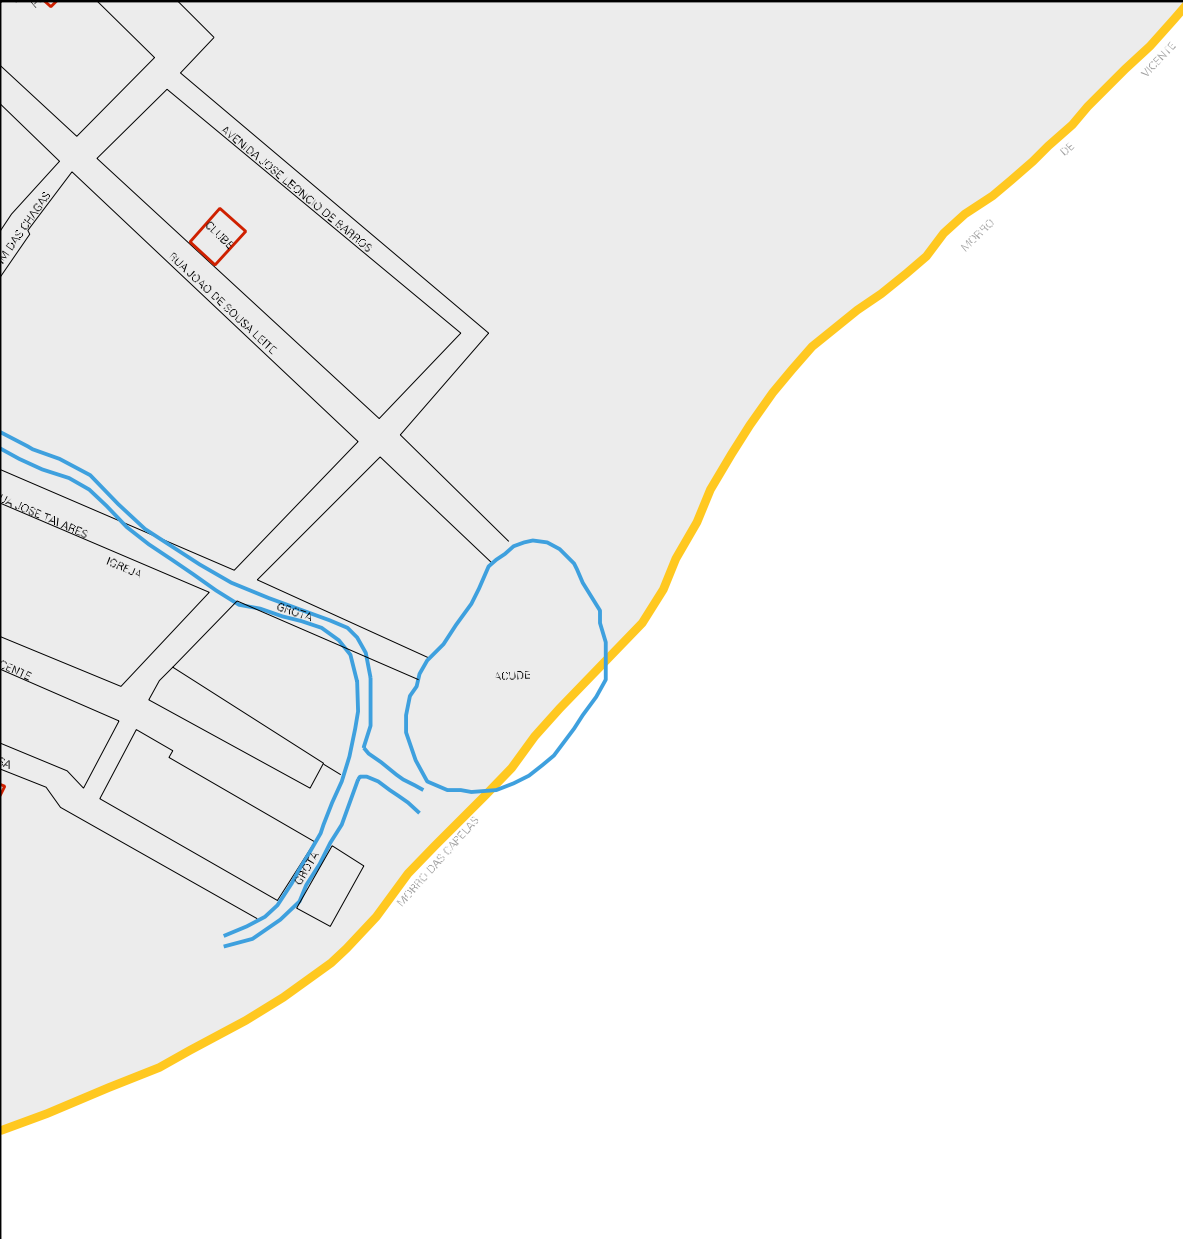

SAIDA PARA SAO JOAO DA CALHARAVA

GUAR

RIO

IGREJA

PRACA

RUA

TEODORO

QUADRA

POLICIA

AVENIDA JOSE LEONCIO DE BARROS

RUA MESSEAS ANTONIO FERREIRA

TRAV

ESCOLA

QUARABAS

RIO

TER. 10375
BL. 05

CADA D'ÁGUA

SALES 4

ESTADO DO PIAUI
MAPA DE SETOR URBANO - MSU
ESCALA: 1 : 6331