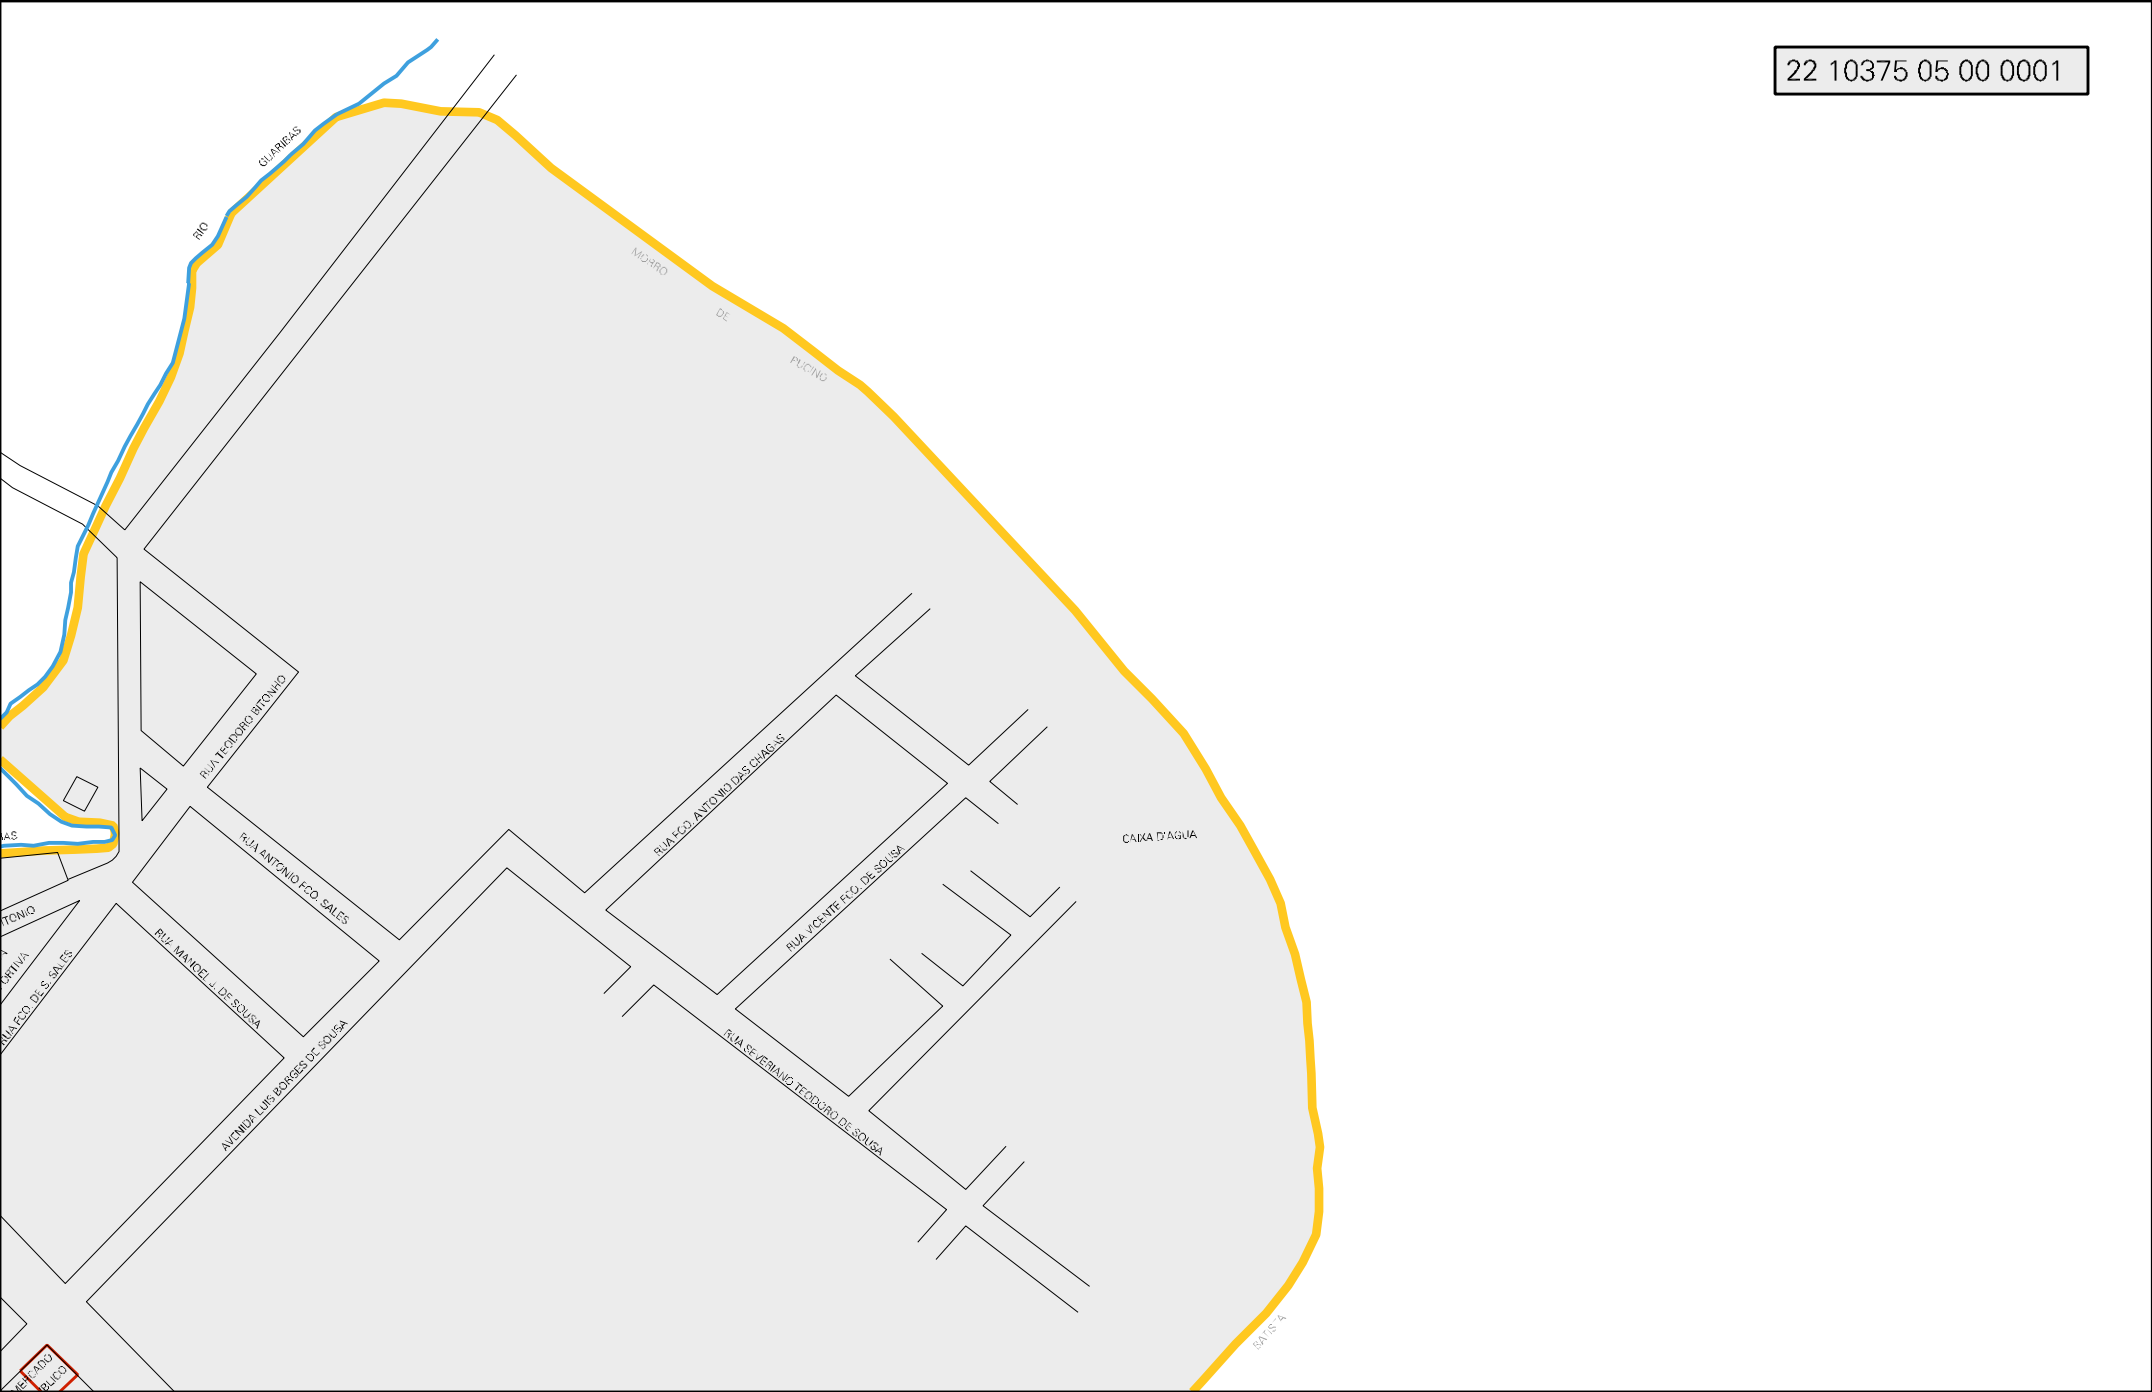

SAIDA PARA SAO JOAO DA CALHARAVA

GUAR

RIO

IGREJA

PRACA

RUA

TEODORO

QUADRA

POLICIA

AVENIDA JOSE LEONCIO DE BARROS

RUA MESSEAS ANTONIO FERREIRA

TRAV

ESCOLA

QUARABAS

RIO

TER. 10375
BL. 05

CADA D'ÁGUA

SALES 4

ESTADO DO PIAUI
MAPA DE SETOR URBANO - MSU
ESCALA: 1 : 6331