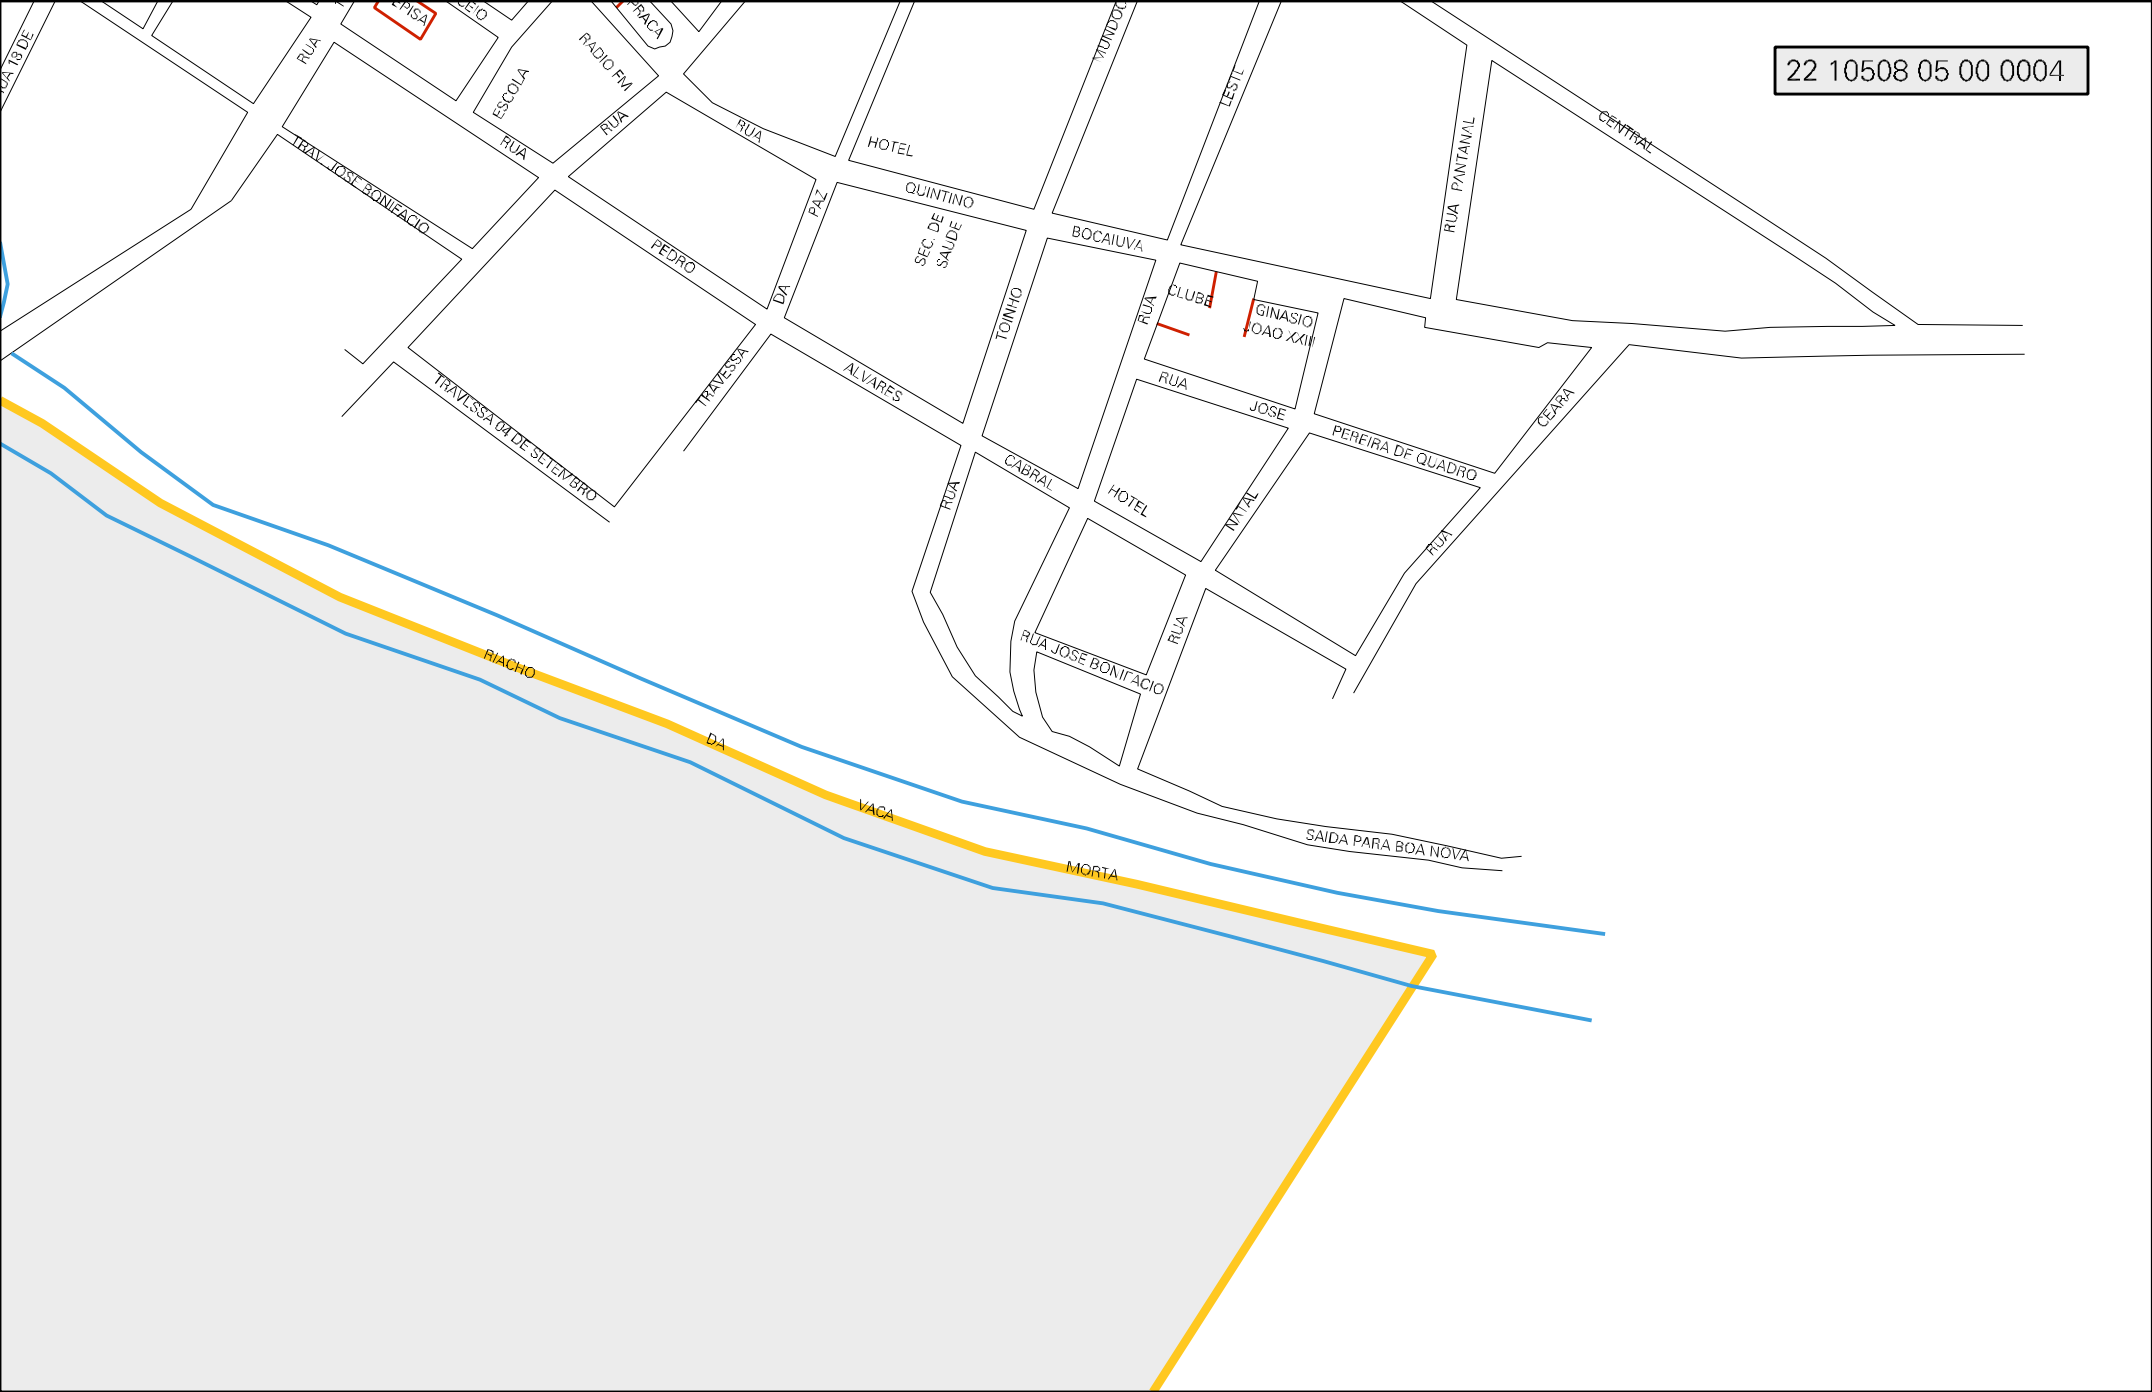

22 10508 05 00 0004

PROP. DE MANOEL ADRIANO DA COSTA

AVENIDA

ANTIGA PI-4

CIDAPI

PROP. DE MANOEL PIREZ MOURA

ESTADO DO PIAUI  
MAPA DE SETOR URBANO - MSU  
ESCALA: 1 : 4676