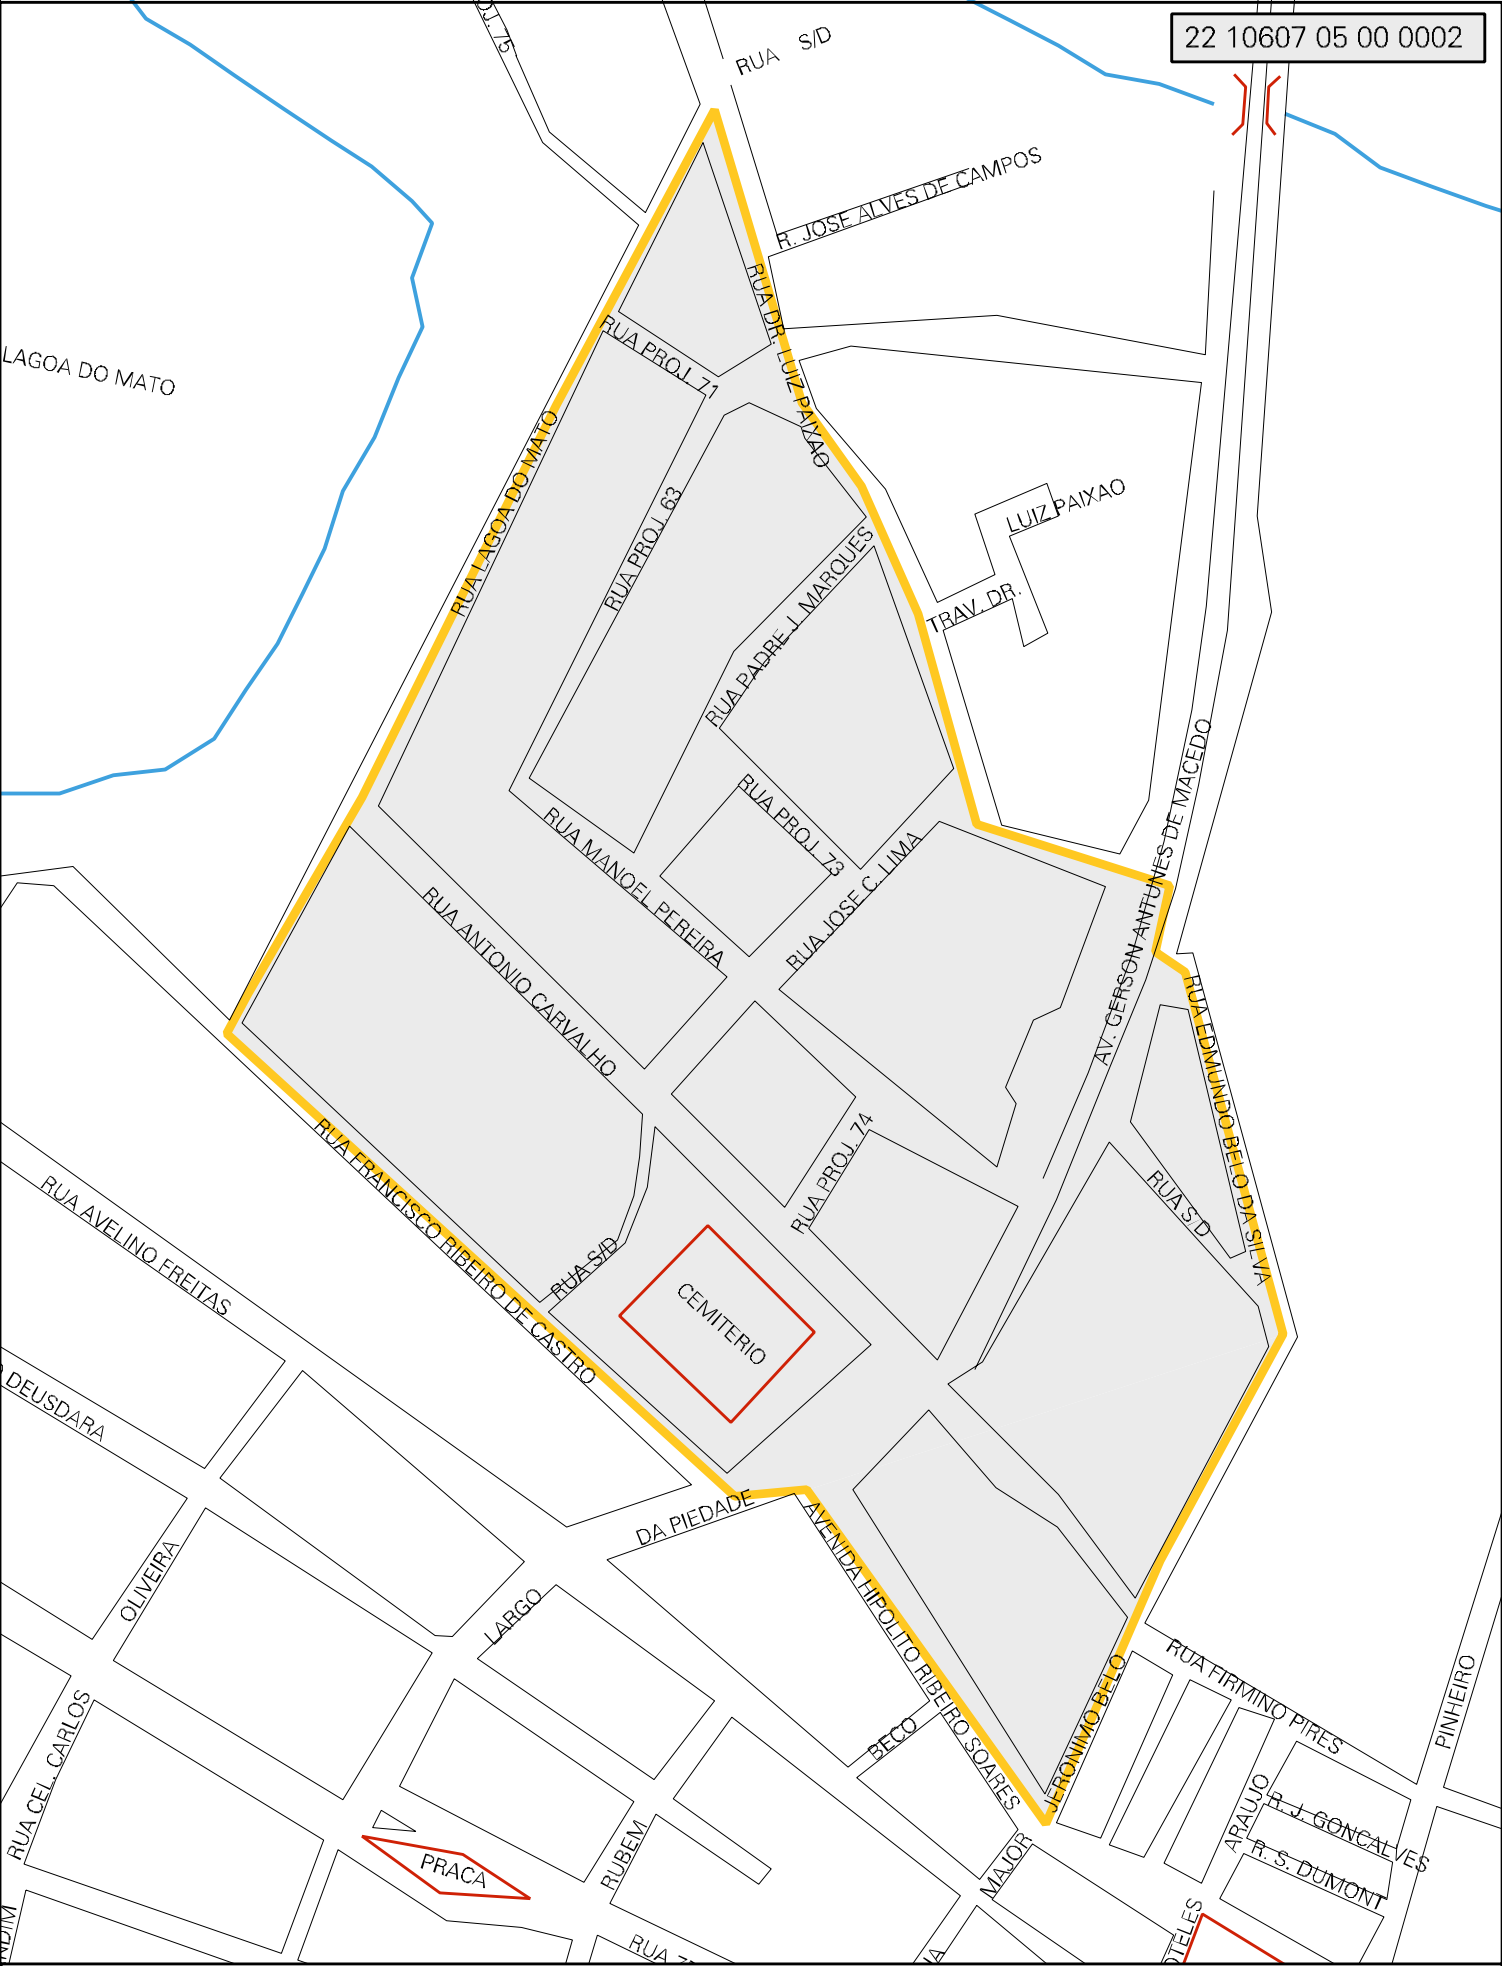

22 10607 05 00 0002

MUNICIPIO: 10607 - SÃO RAIMUNDO NONATO
DISTRITO: 05 - SÃO RAIMUNDO NONATO
SUBDISTRITO: 00
SETOR: 0002 SITUAÇÃO: 10

ESTADO DO PIAUÍ
MAPA DE SETOR URBANO - MSU
ESCALA: 1 : 3258