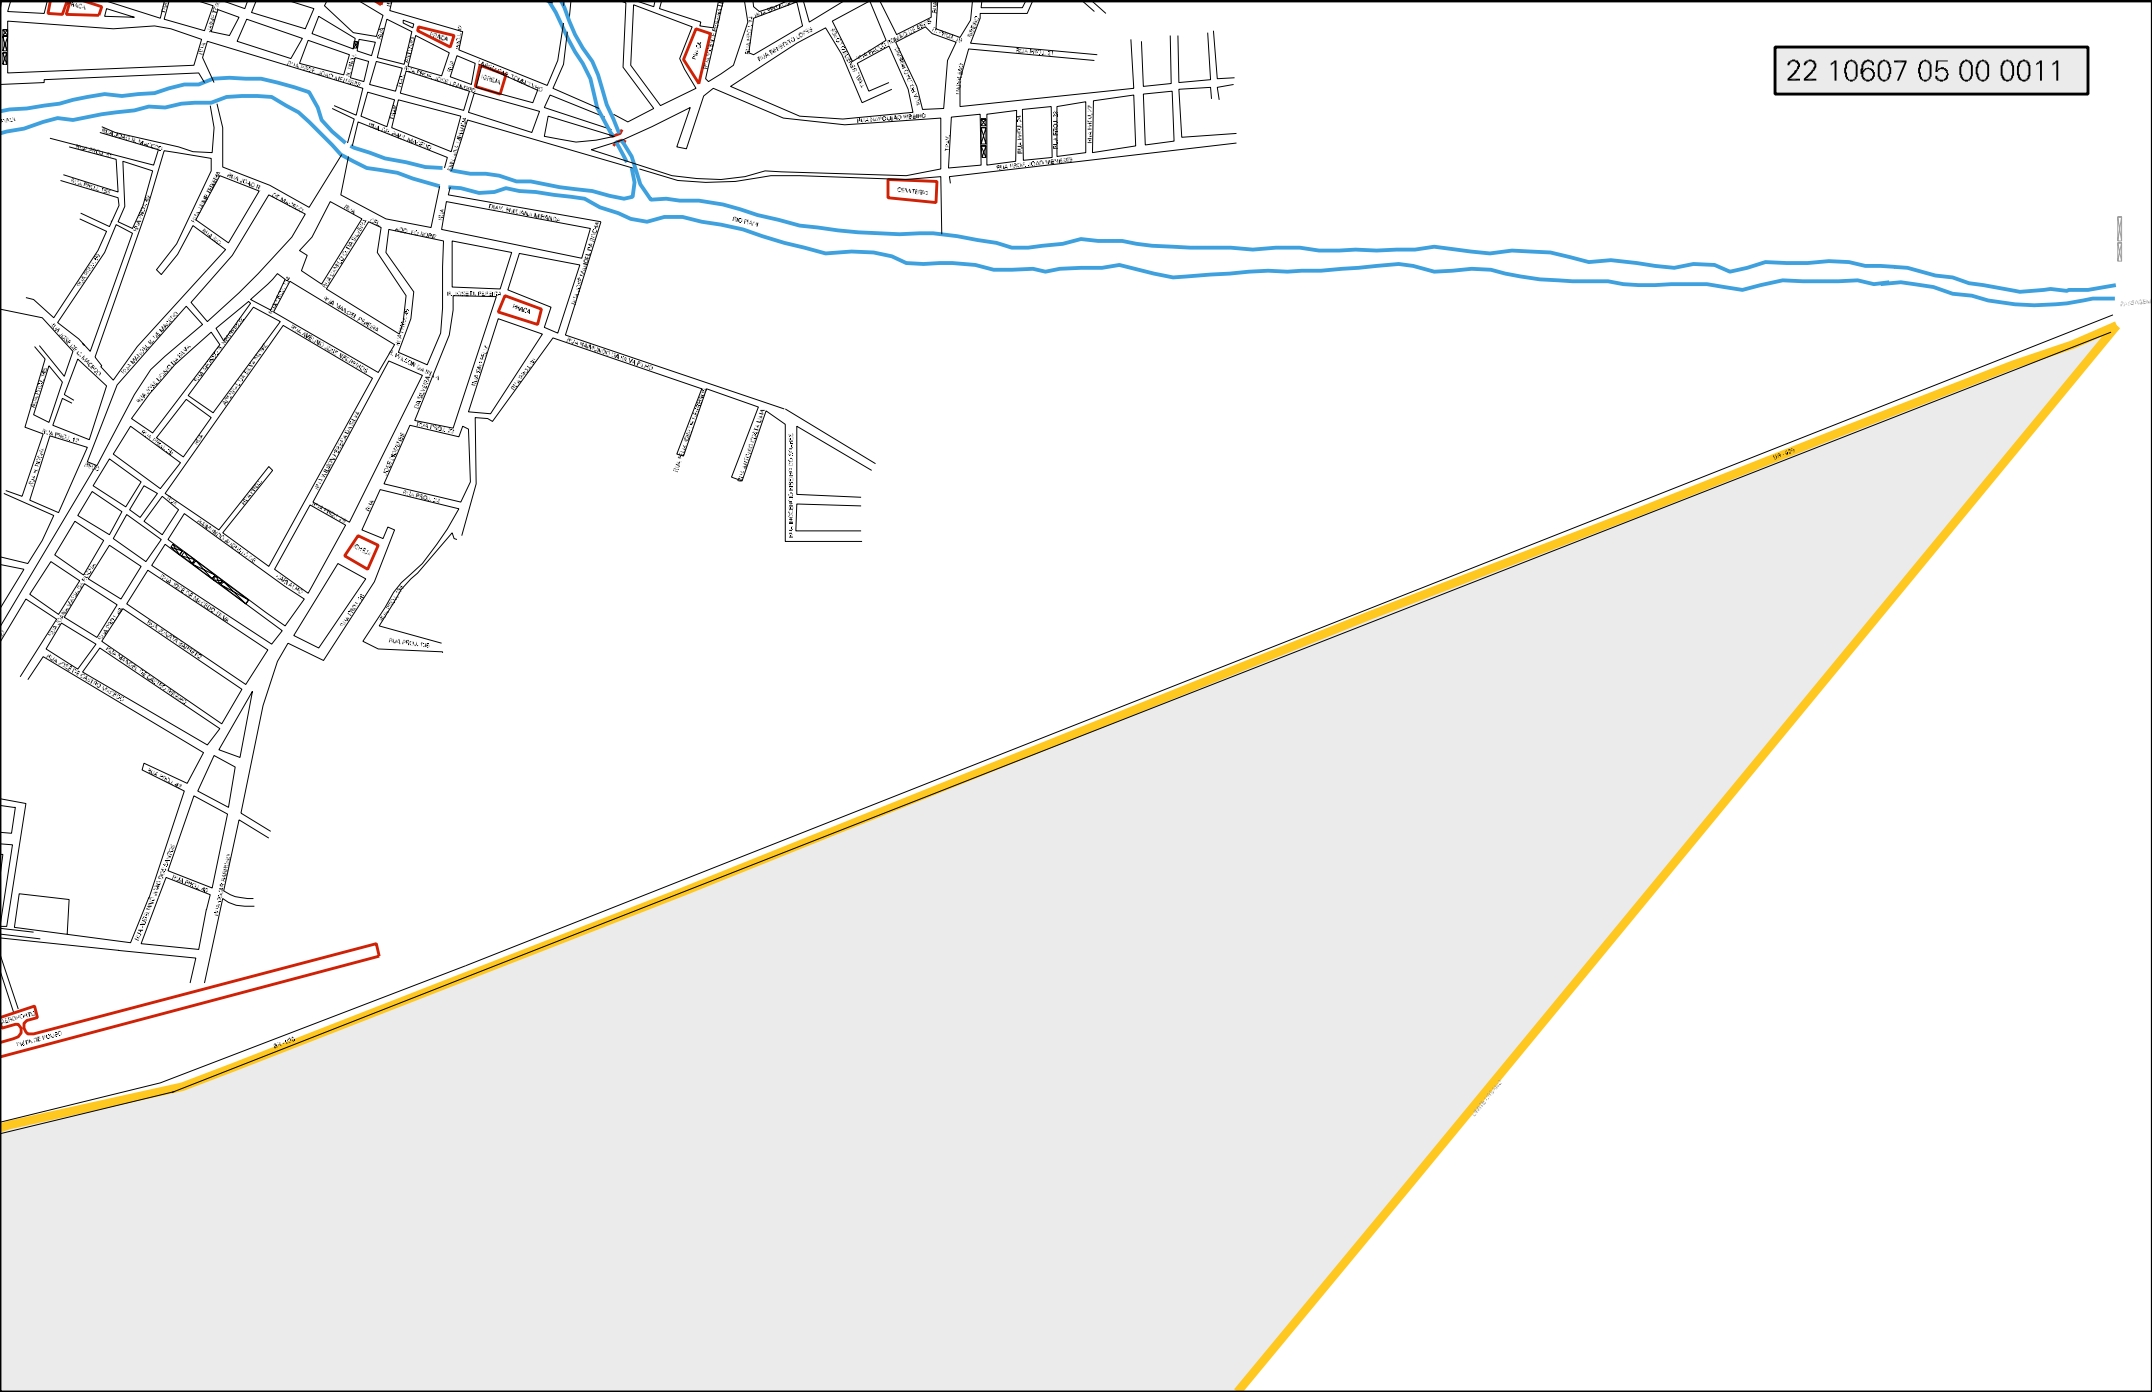

22 10607 05 00 0011

MUNICIPIO: 10607 - SÃO RAIMUNDO NONATO  
DISTRITO: 05 - SÃO RAIMUNDO NONATO  
SUBDISTRITO: 00  
SETOR: 0011 SITUACAO: 10

ESTADO DO PIAUI  
MAPA DE SETOR URBANO - MSU  
ESCALA: 1 : 11830