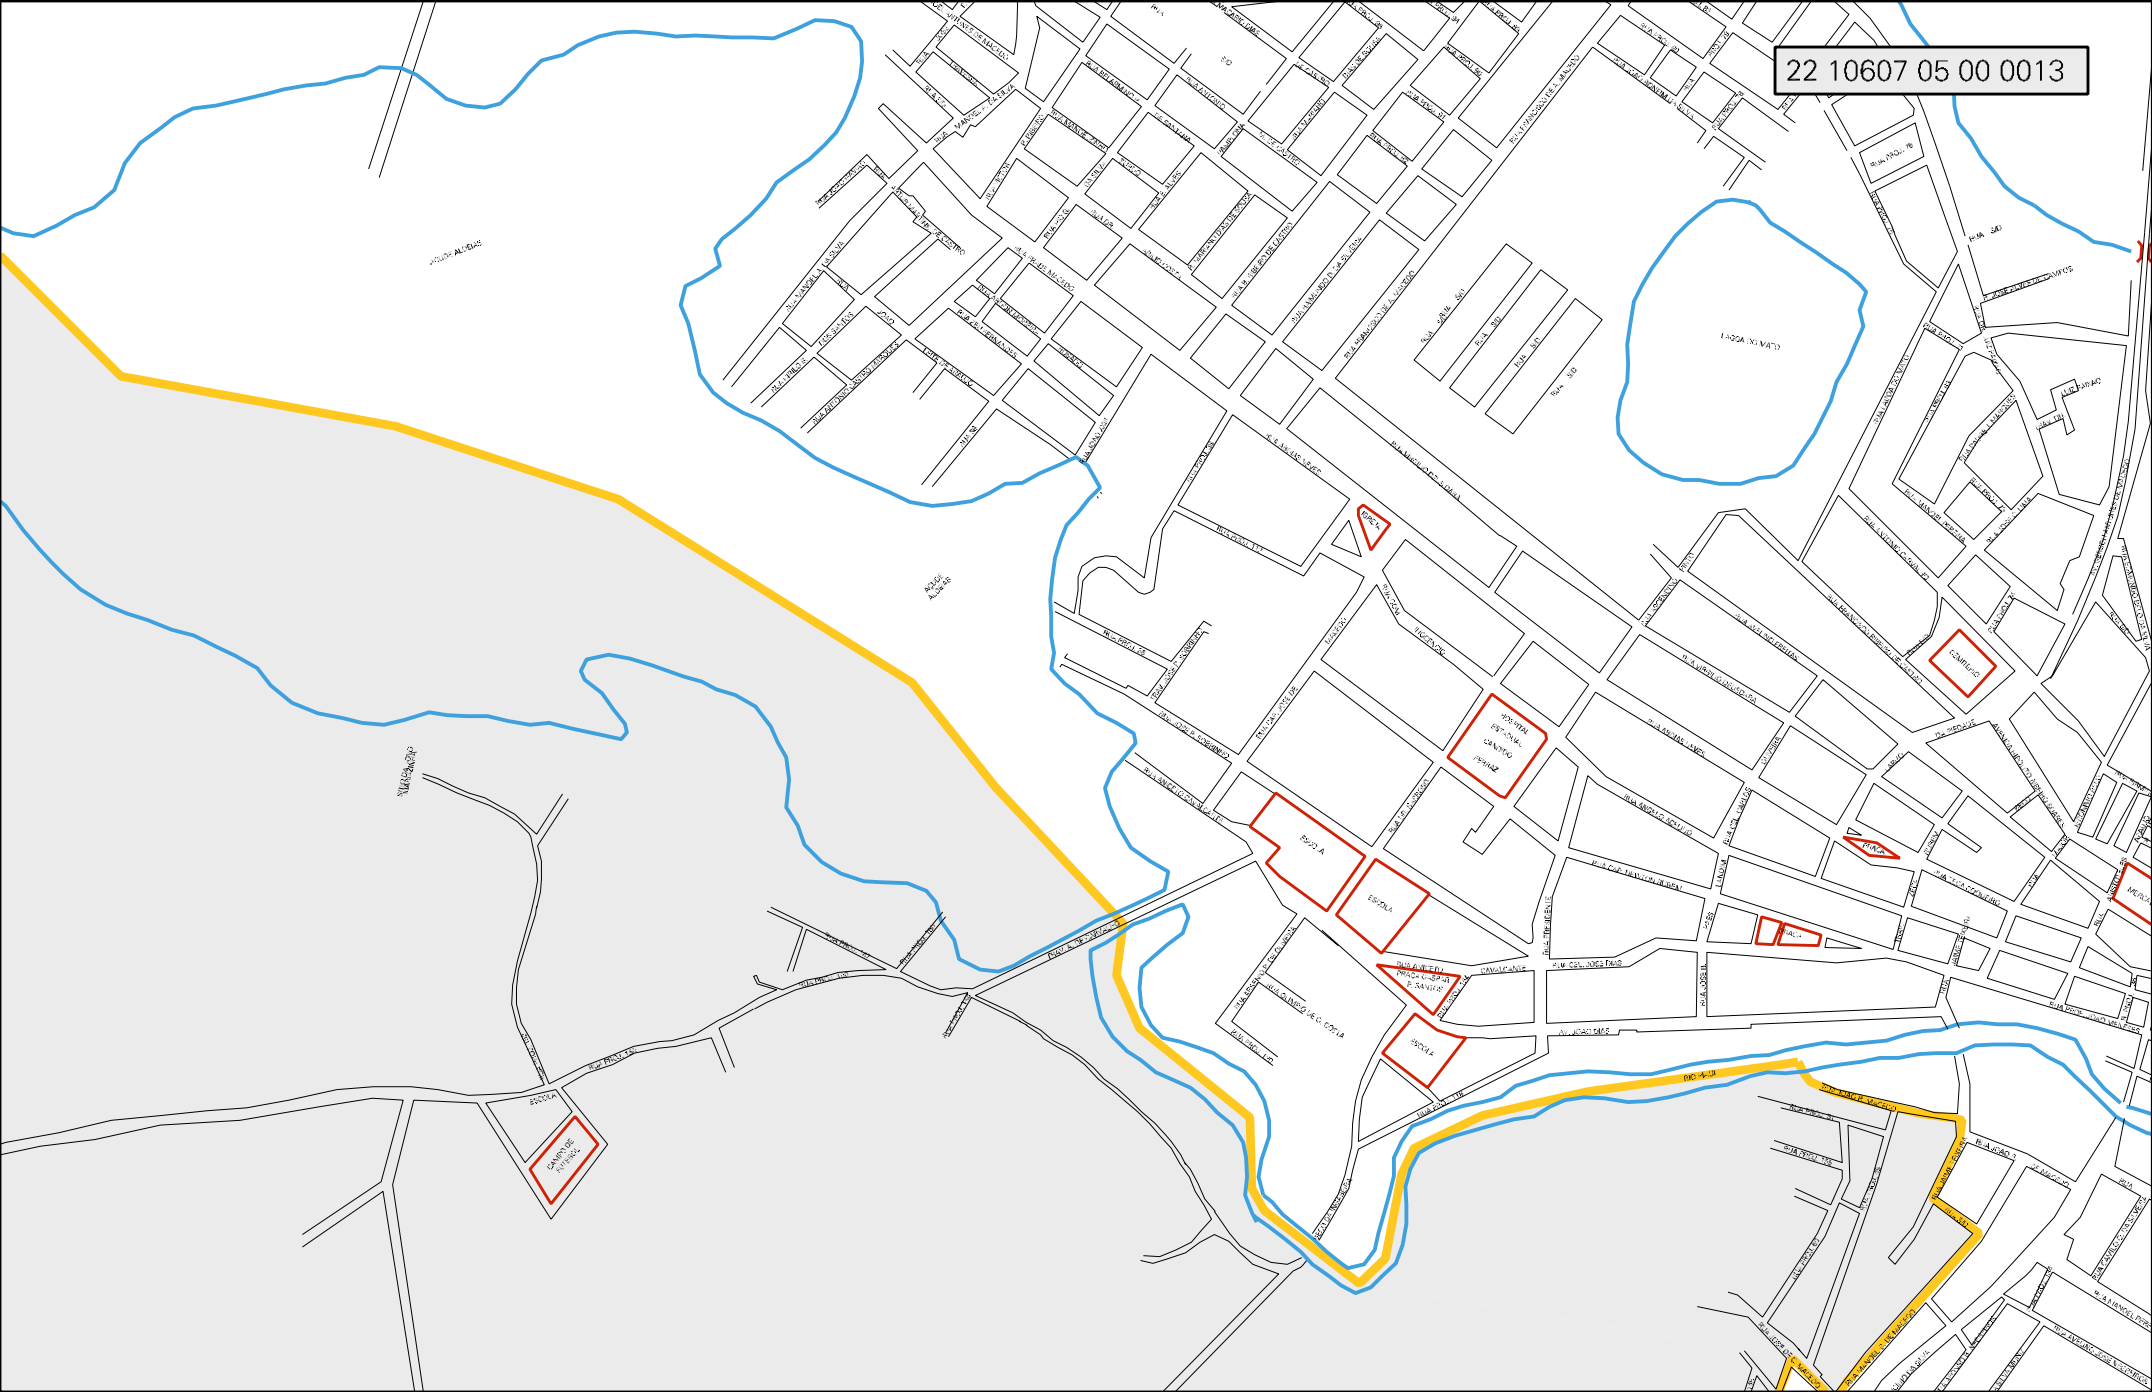

LIMITE URBANO

ROMA

ROMA

ESTRADA PARL. D. 6/8/01

22 10607 05 00 0013

ESTADO DO PIAUÍ
MAPA DE SETOR URBANO - MSU
ESCALA: 1 : 9640