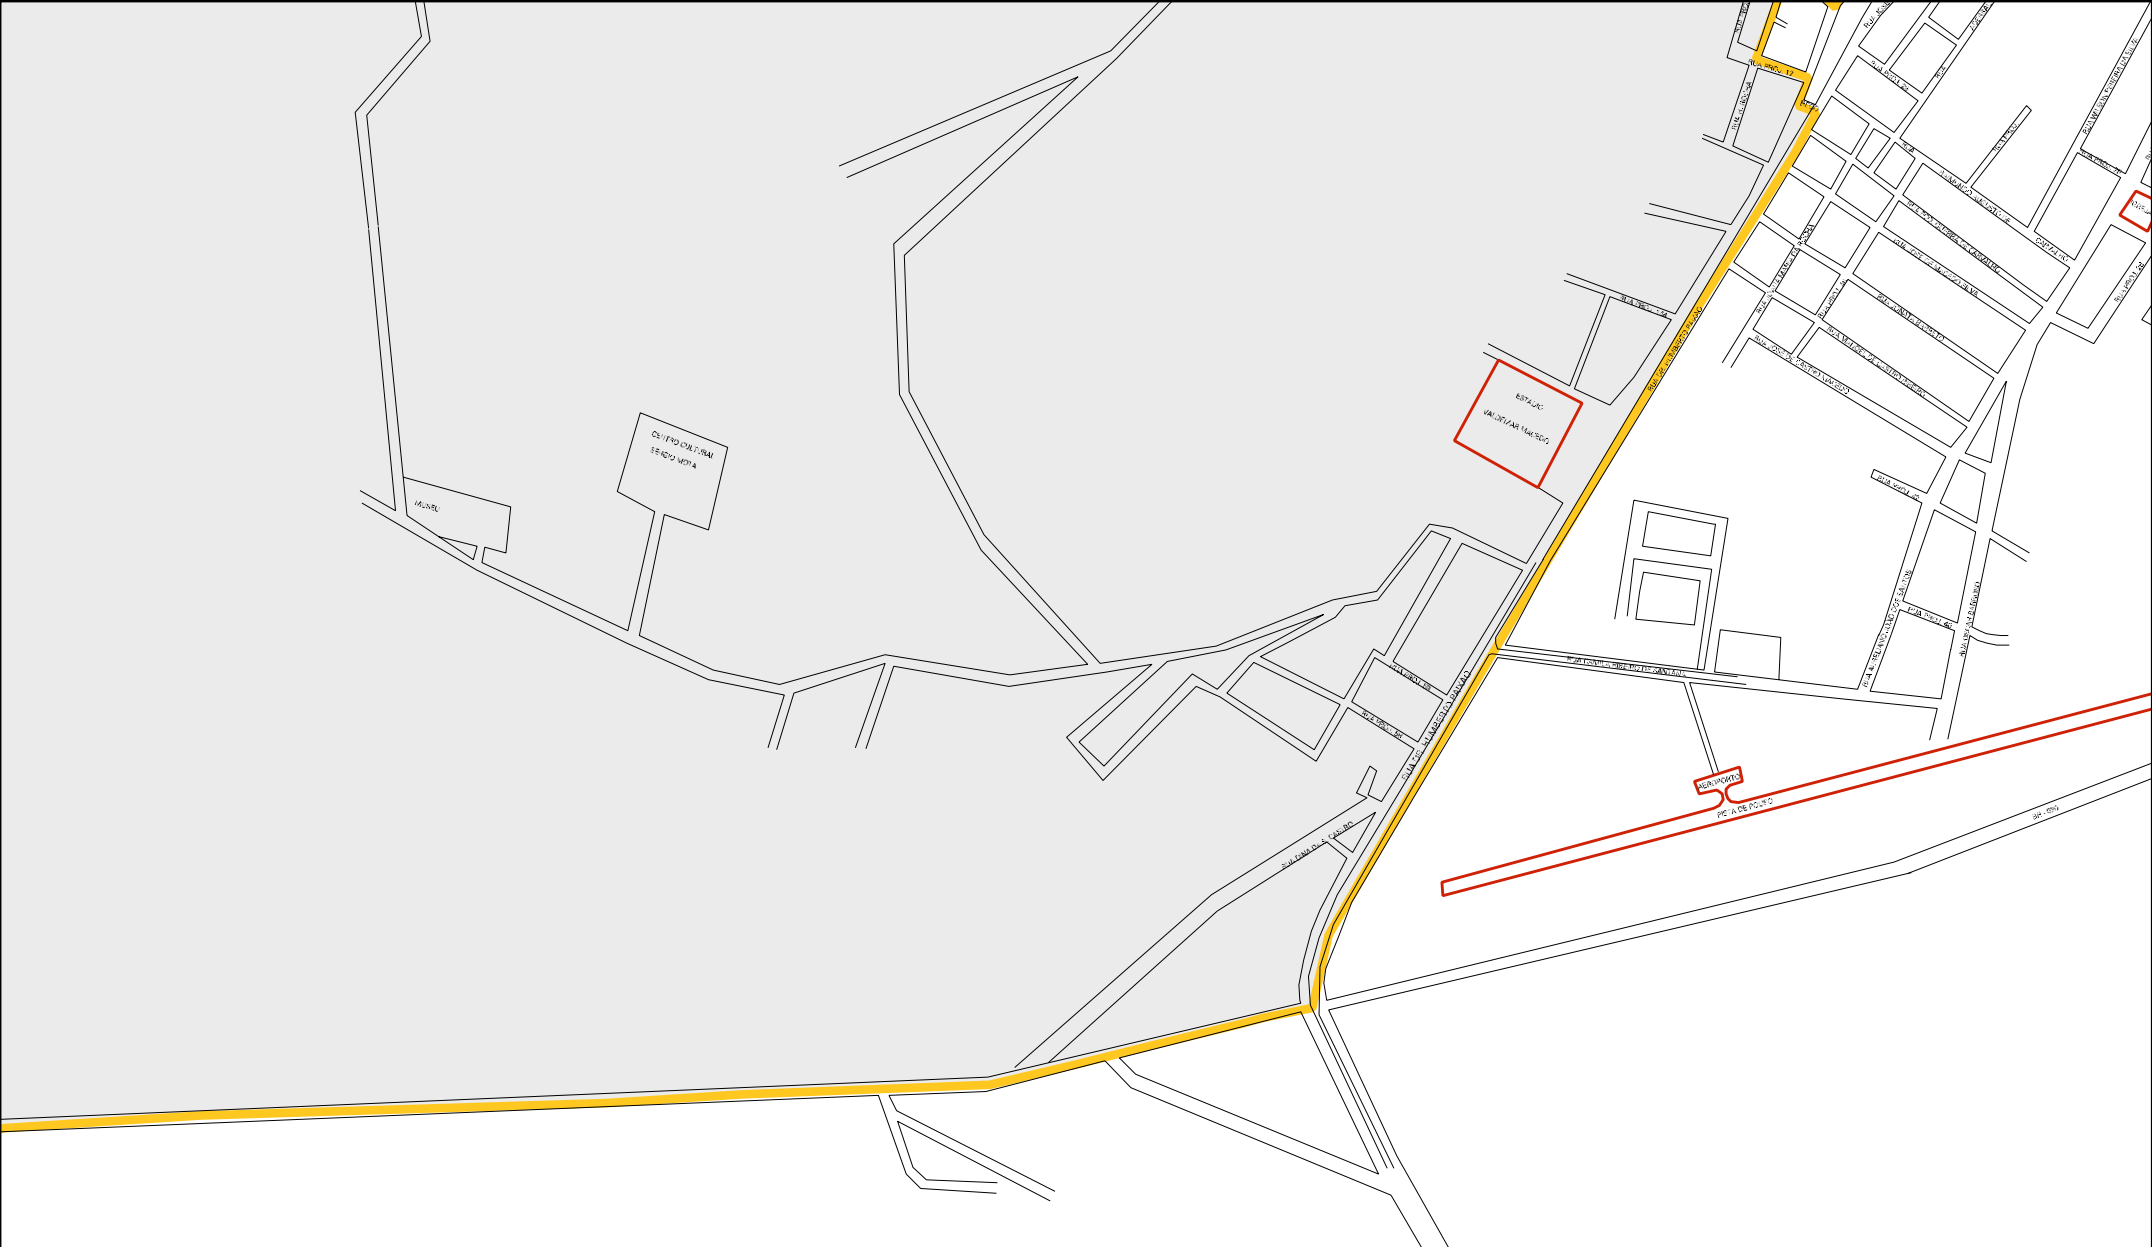

LIMITE URBANO

ROMA

ROMA

ESTRADA PARL. D. 6/8/01

22 10607 05 00 0013

ESTADO DO PIAUÍ
MAPA DE SETOR URBANO - MSU
ESCALA: 1 : 9640