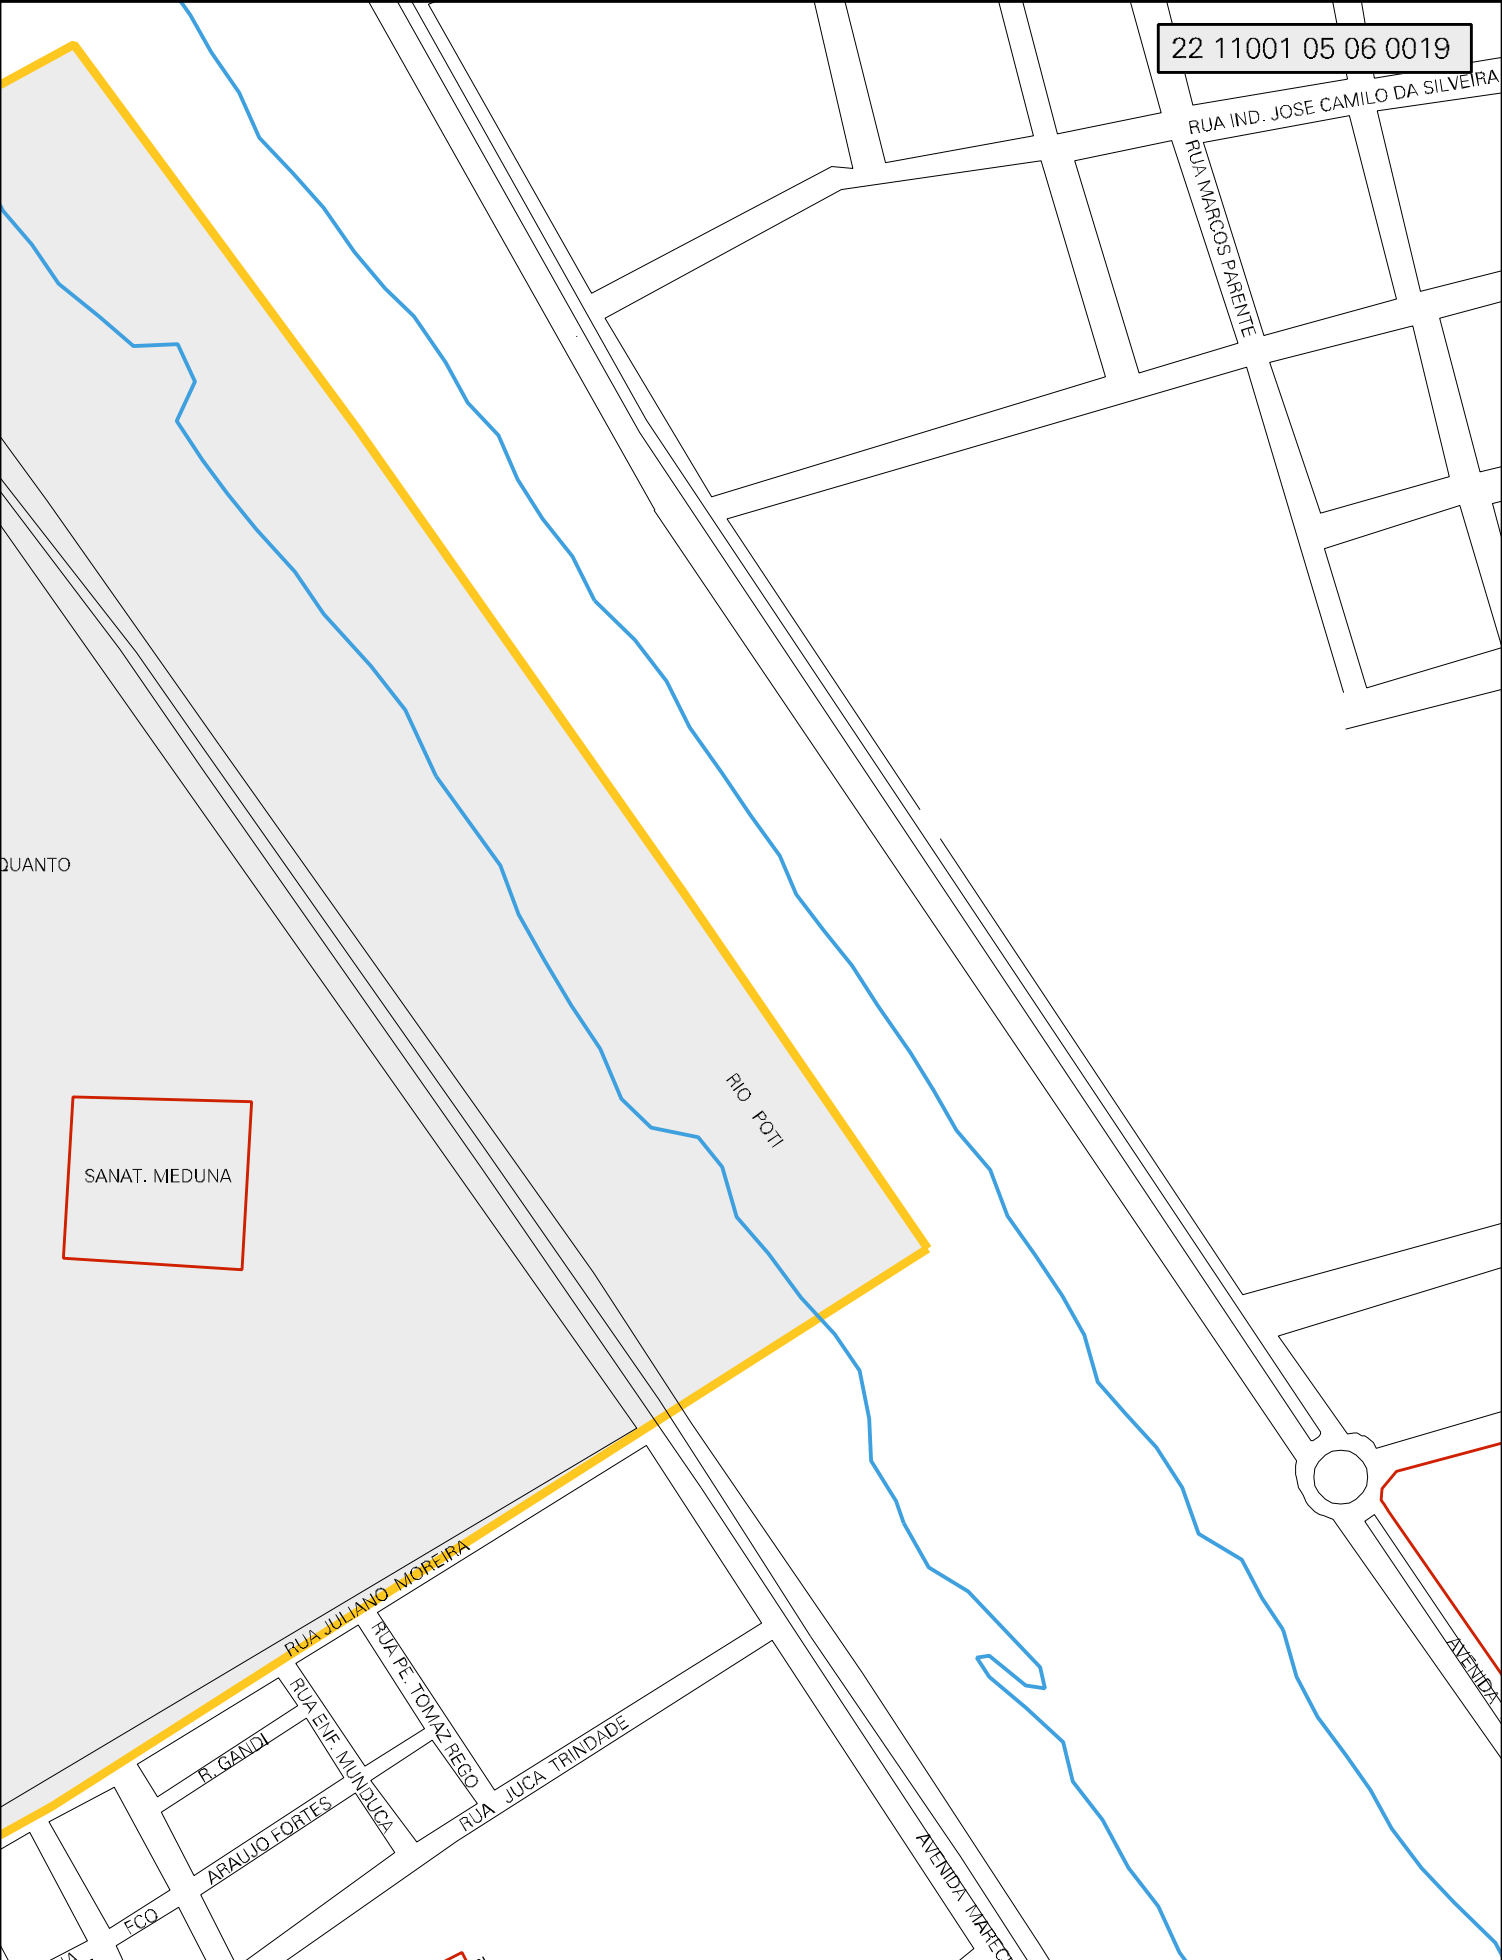

22 11001 05 06 0019

QUANTO

SANAT. MEDUNA

RIO POTI

RUA JULIANO MOREIRA

RUA PE. TOMAZ REGO

RUA JUCA TRINDADE

R. GANDI

RUA ENF. MUNDUCA

ARAUJO FORTES

ECO

AVENIDA TIBRETTA

AVENIDA

ESTADO DO PIAUI

MAPA DE SETOR URBANO - MSU

ESCALA: 1 : 3811