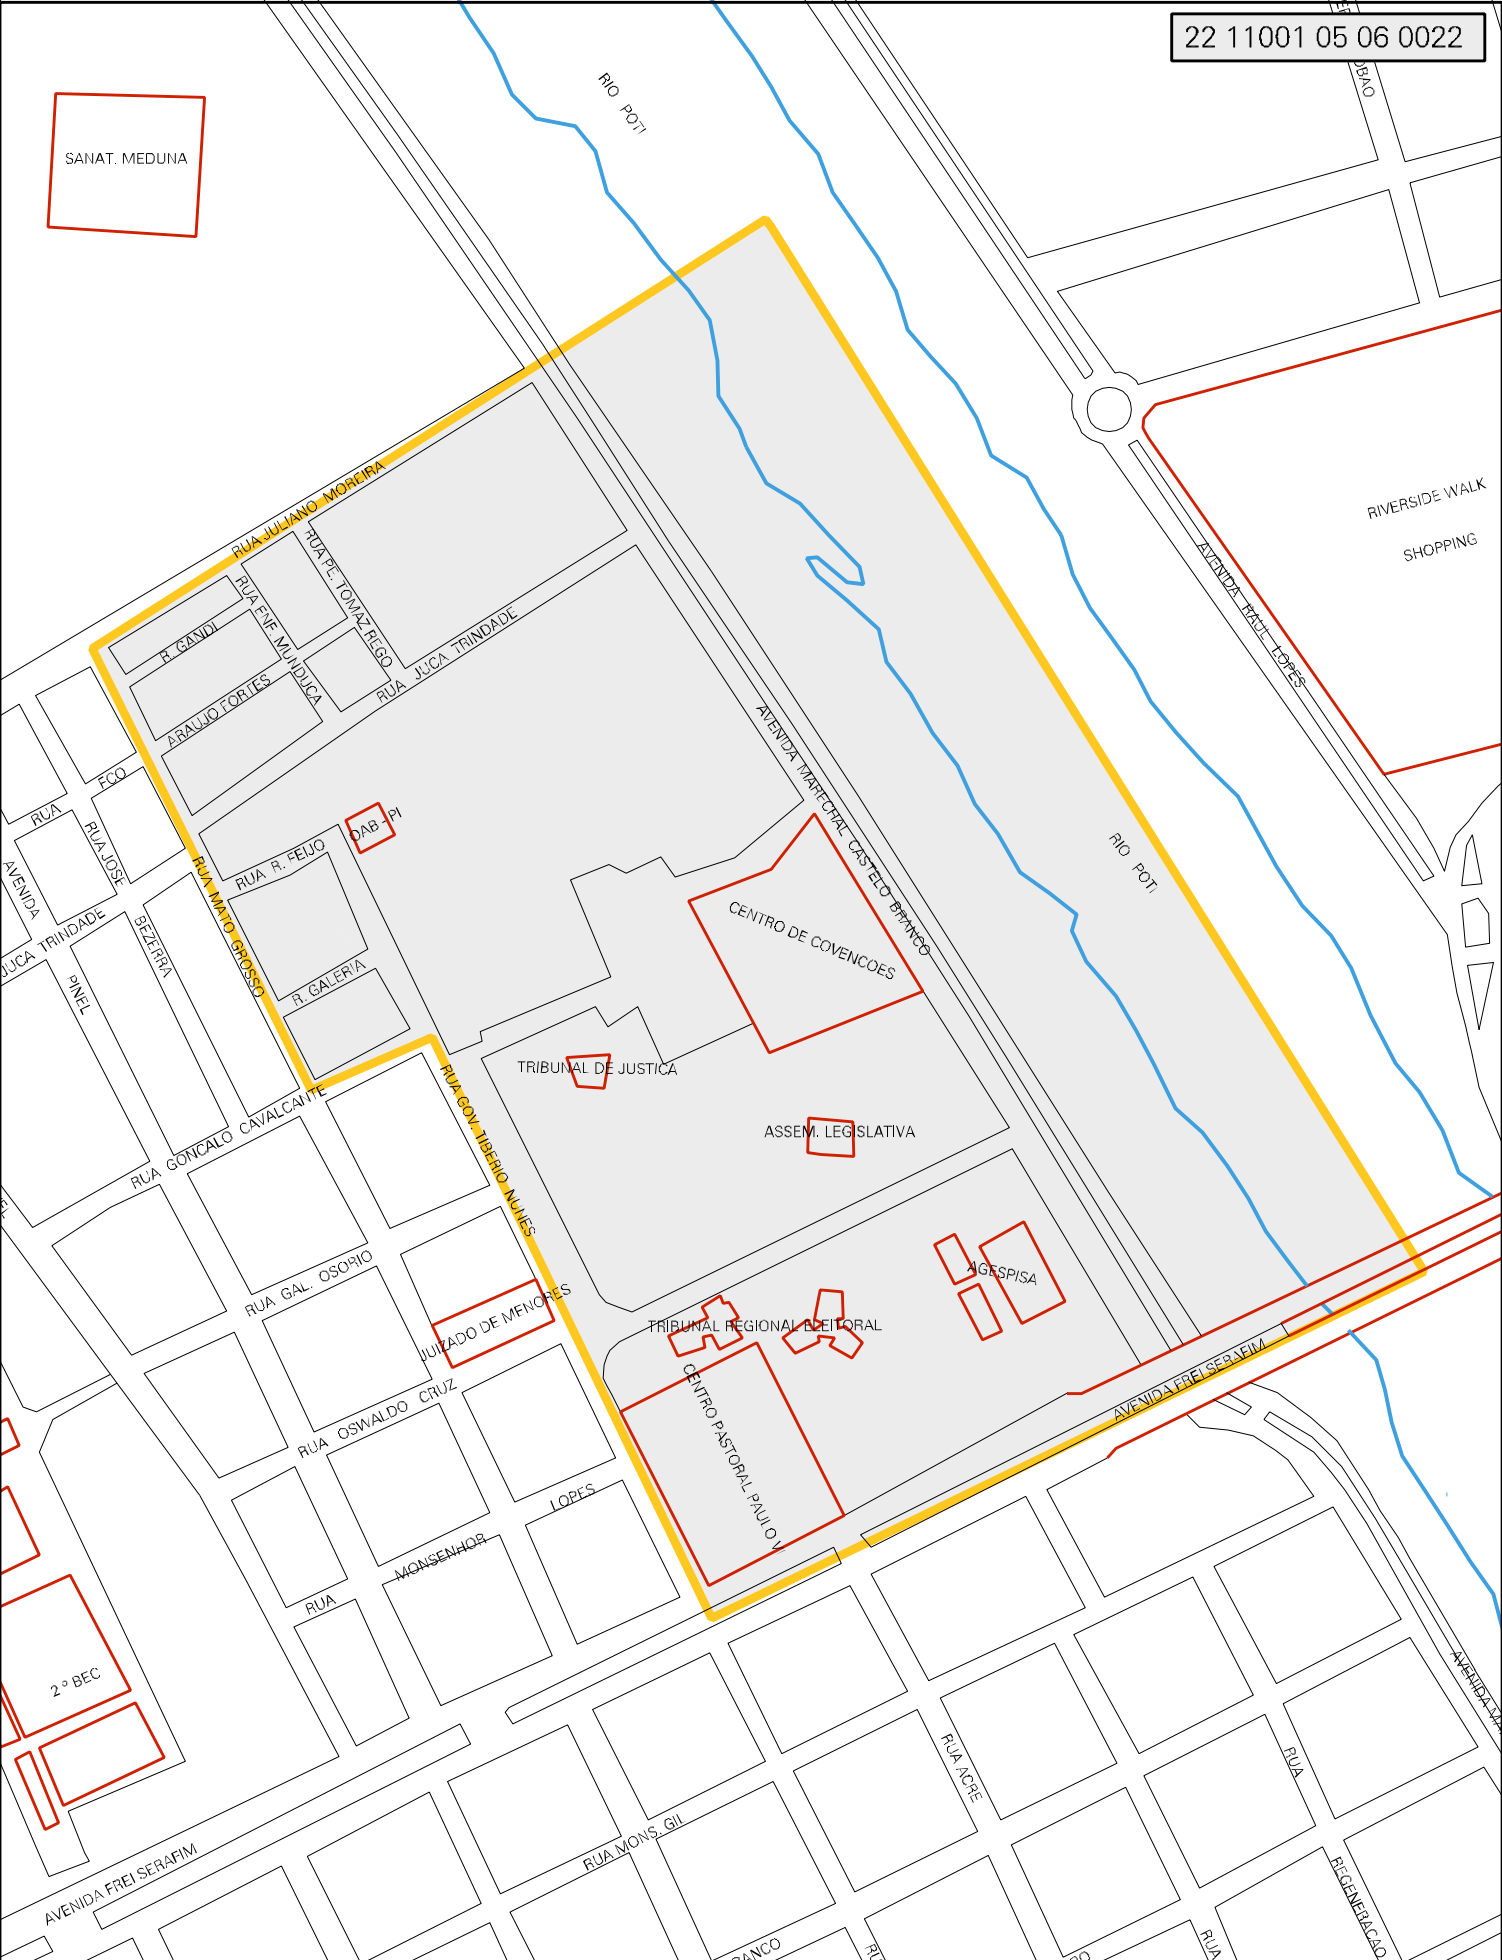

SANAT. MEDUNA

2º BEC

AVENIDA FREI SERAFIM

MUNICÍPIO: 11001 - TERESINA
 DISTRITO: 05 - TERESINA
 SUBDISTRITO: 06 - CENTRO
 SETOR: 0022 SITUAÇÃO: 10
 BAIRRO: 095 - CABRAL

ESTADO DO PIAUÍ
 MAPA DE SETOR URBANO - MSU
 ESCALA: 1 : 4586