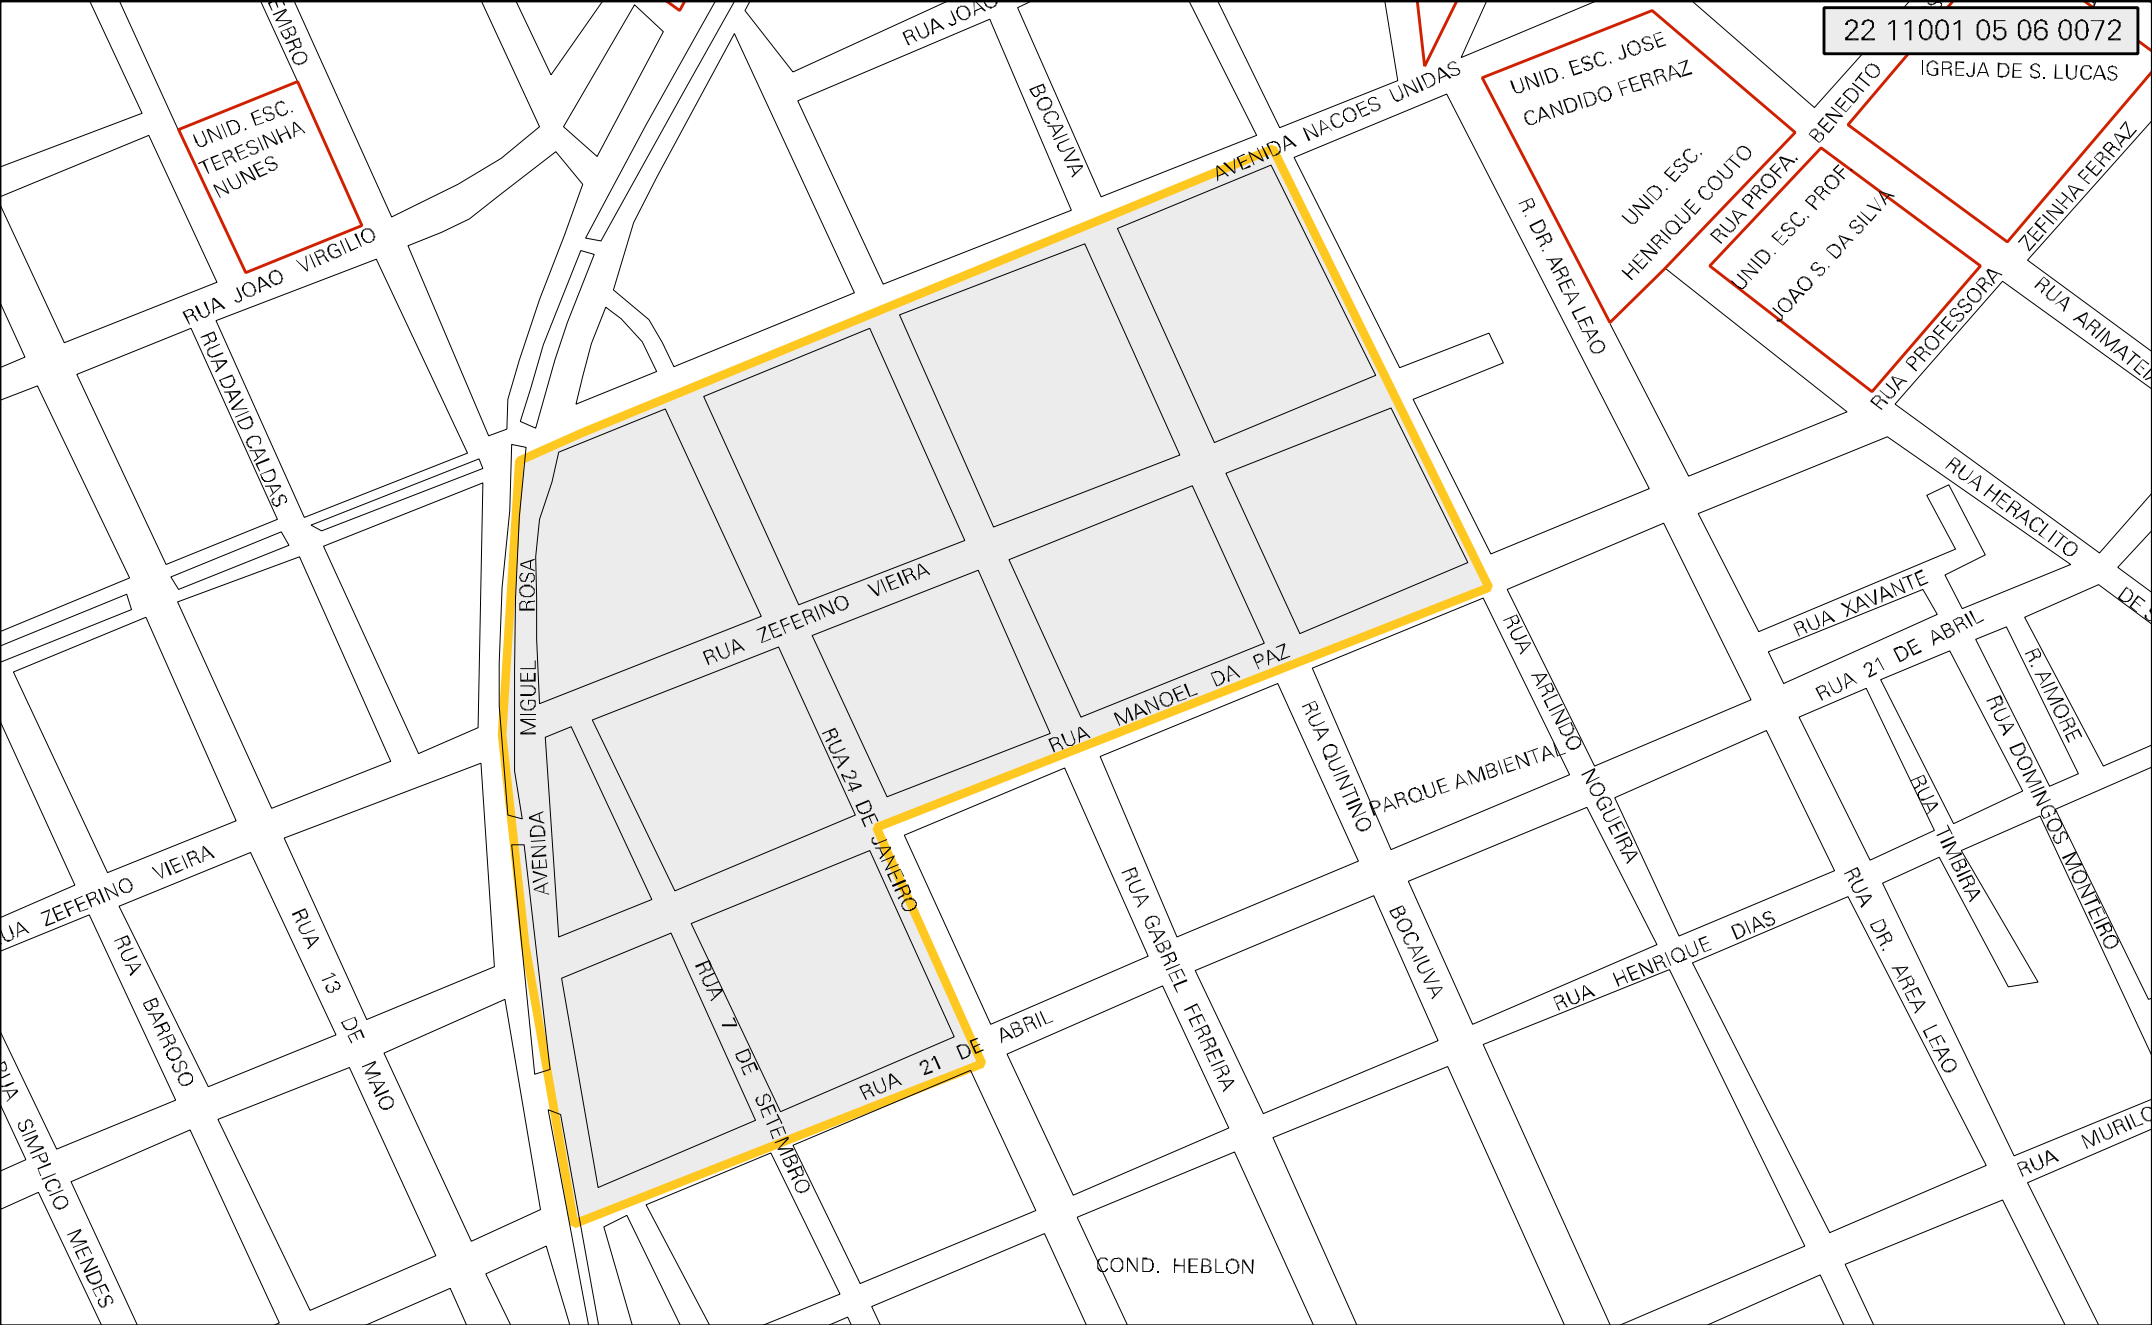

22 11001 05 06 0072

MUNICIPIO: 11001 - TERESINA  
 DISTRITO: 05 - TERESINA  
 SUBDISTRITO: 06 - CENTRO  
 SETOR: 0072 SITUACAO: 10  
 BAIRRO: 104 - MACAÚBA

ESTADO DO PIAUI  
 MAPA DE SETOR URBANO - MSU  
 ESCALA: 1 : 3348