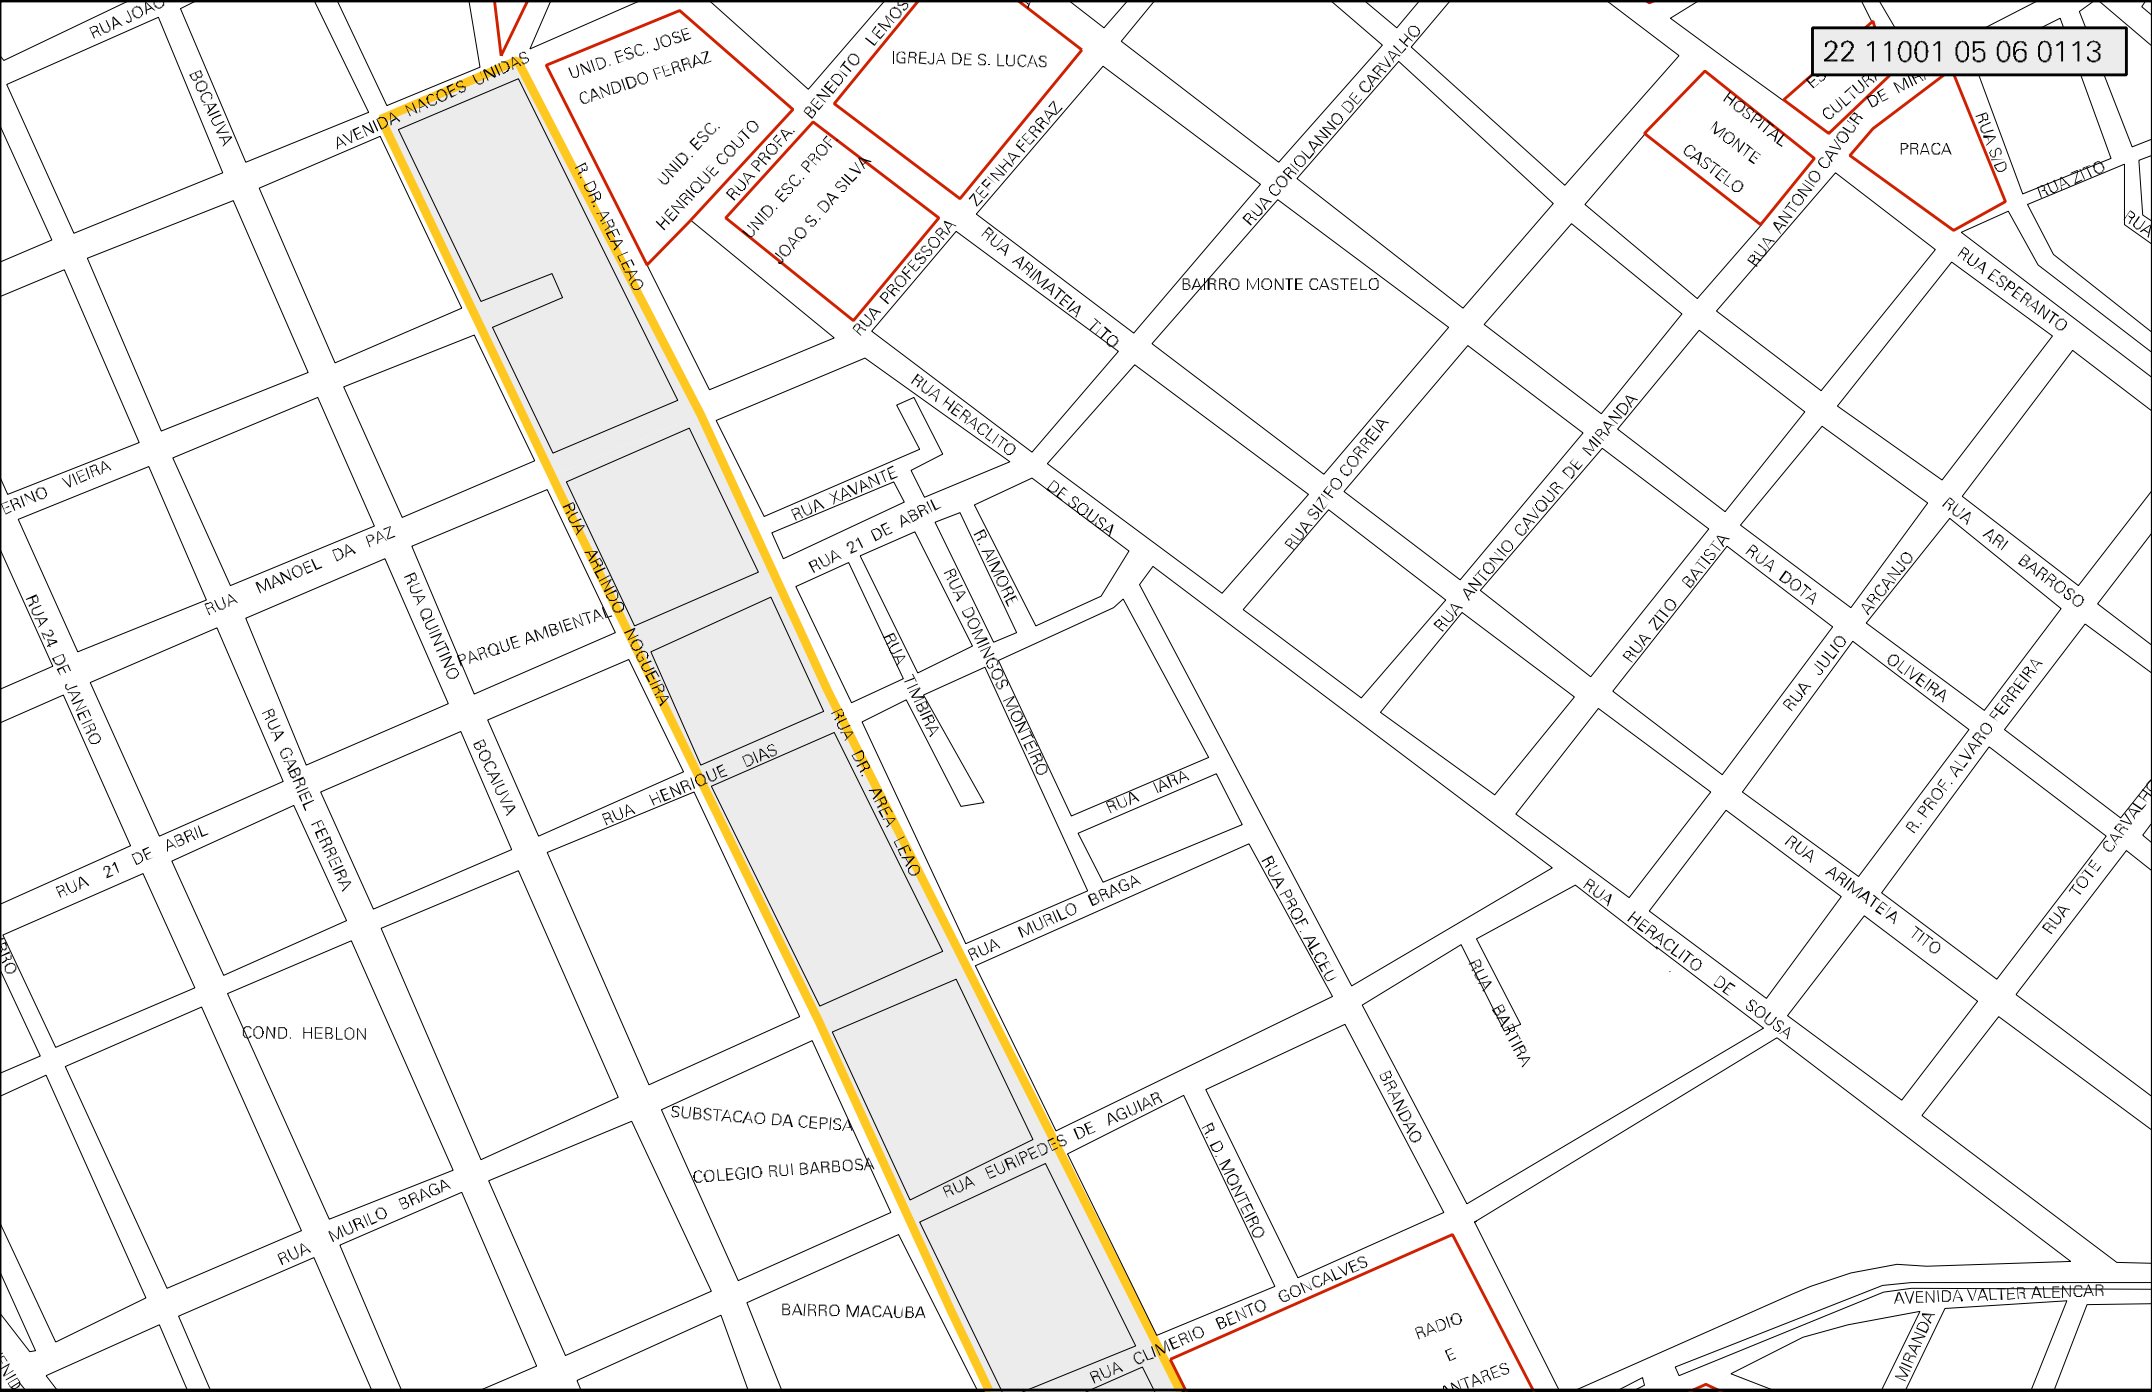

22 11001 05 06 0113

UNID. ESC. JOSE
CANDIDO FERRAZ

IGREJA DE S. LUCAS

HOSPITAL
MONTE
CASTELO

PRACA

BAIRRO MONTE CASTELO

COND. HEBLON

SUBSTACAO DA CEPISA
COLEGIO RUI BARBOSA

BAIRRO MACAUBA

RADIO
E
ANTENAS