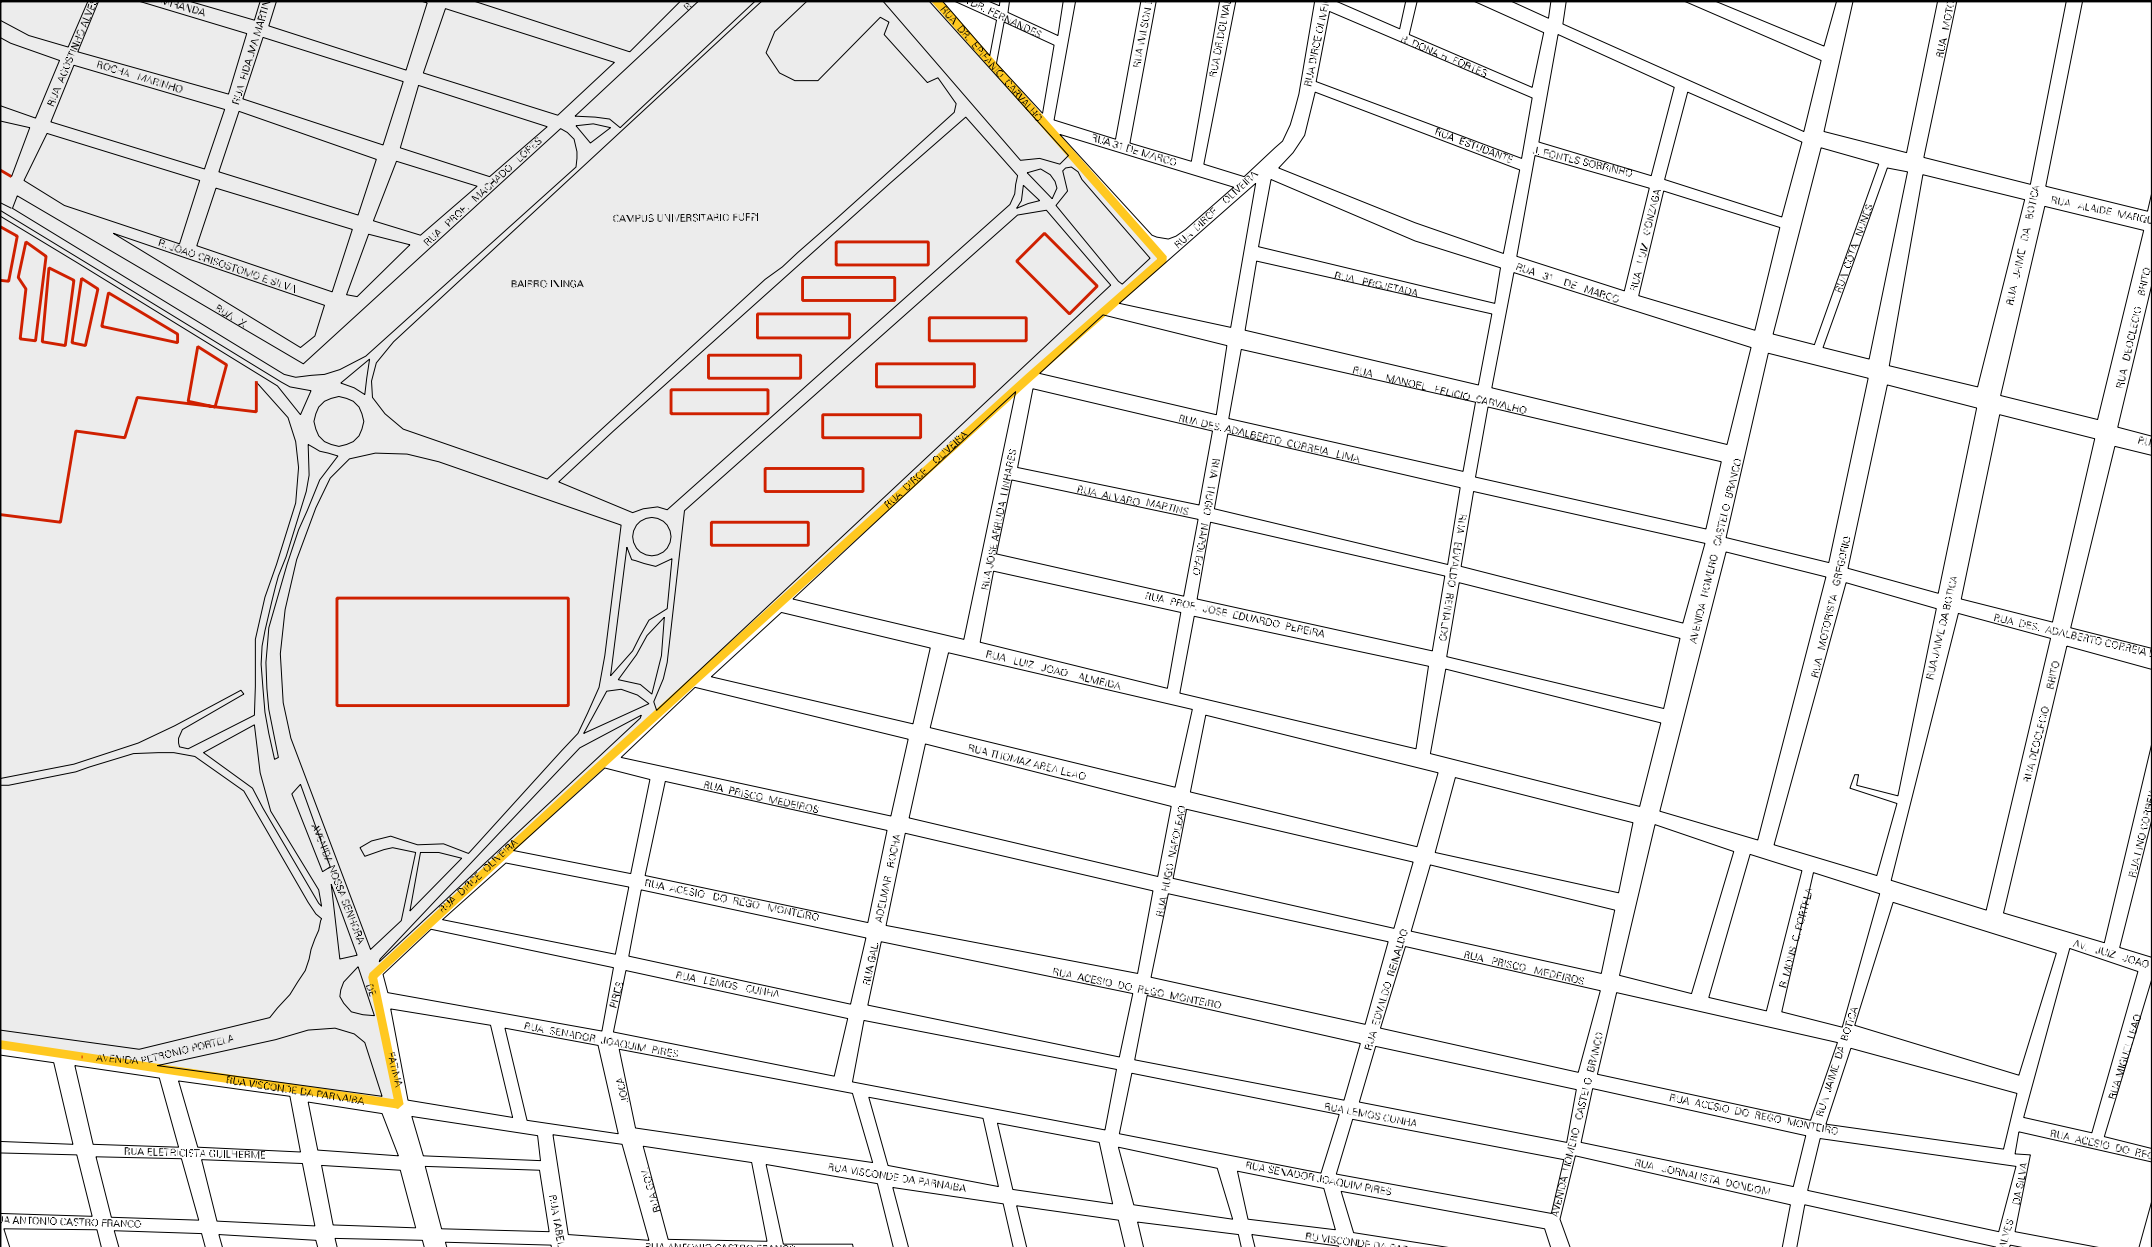

ESTADO DO PIAUI
MAPA DE SETOR URBANO - MSU
ESCALA: 1 : 6977