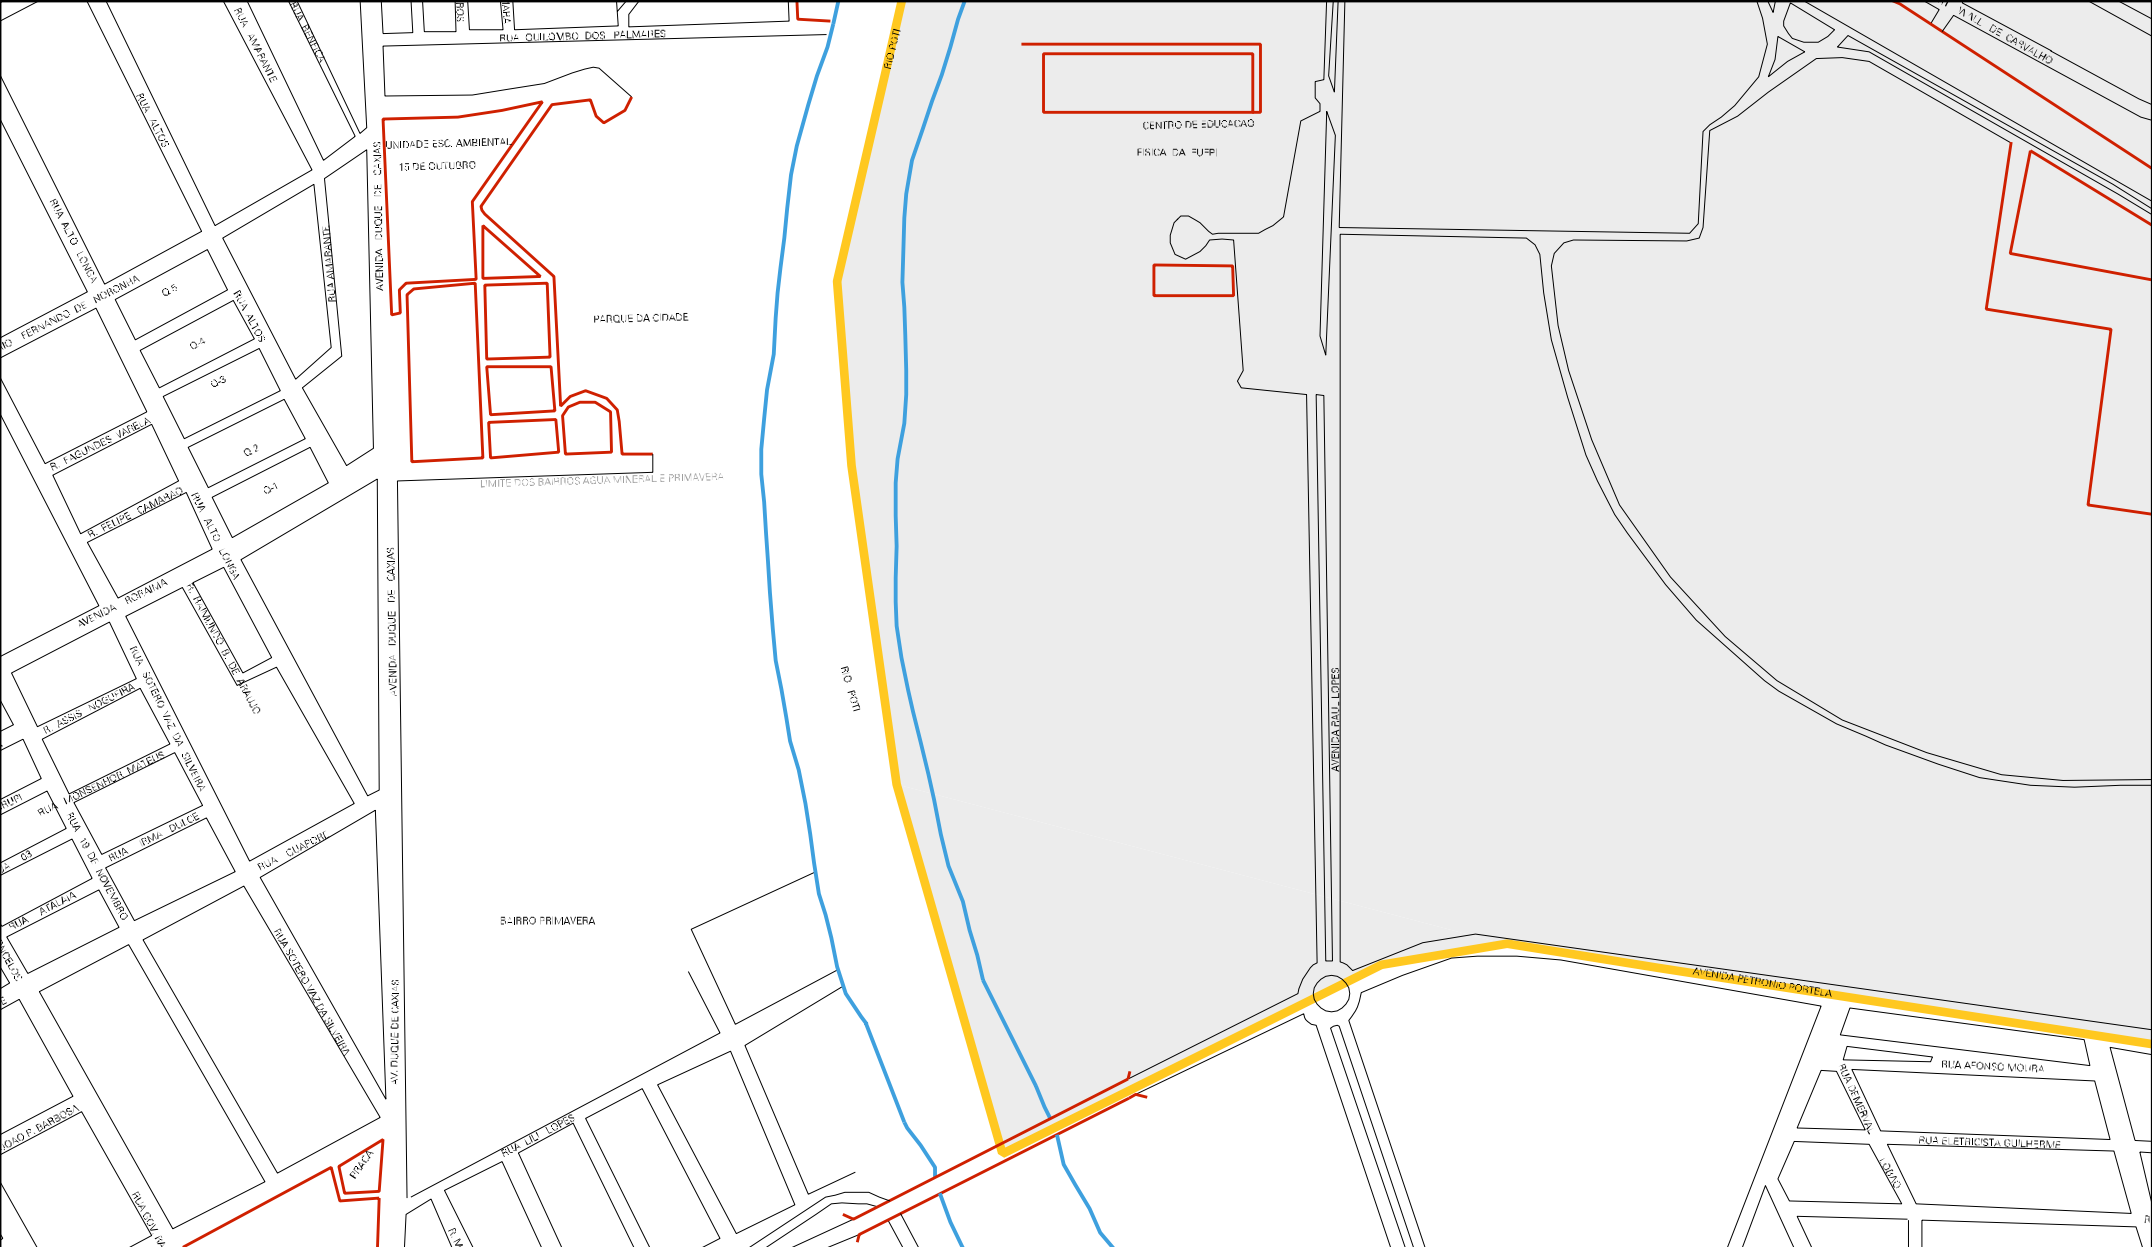

CENSO AGROPECUARIO 2006
CONTAGEM DA POPULAÇÃO 2007

MUNICIPIO: 11001 - TERESINA
DISTRITO: 05 - TERESINA
SUBDISTRITO: 07 - LESTE
SETOR: 0016 SITUAÇÃO: 10
BAIRRO: 070 - ININGÁ