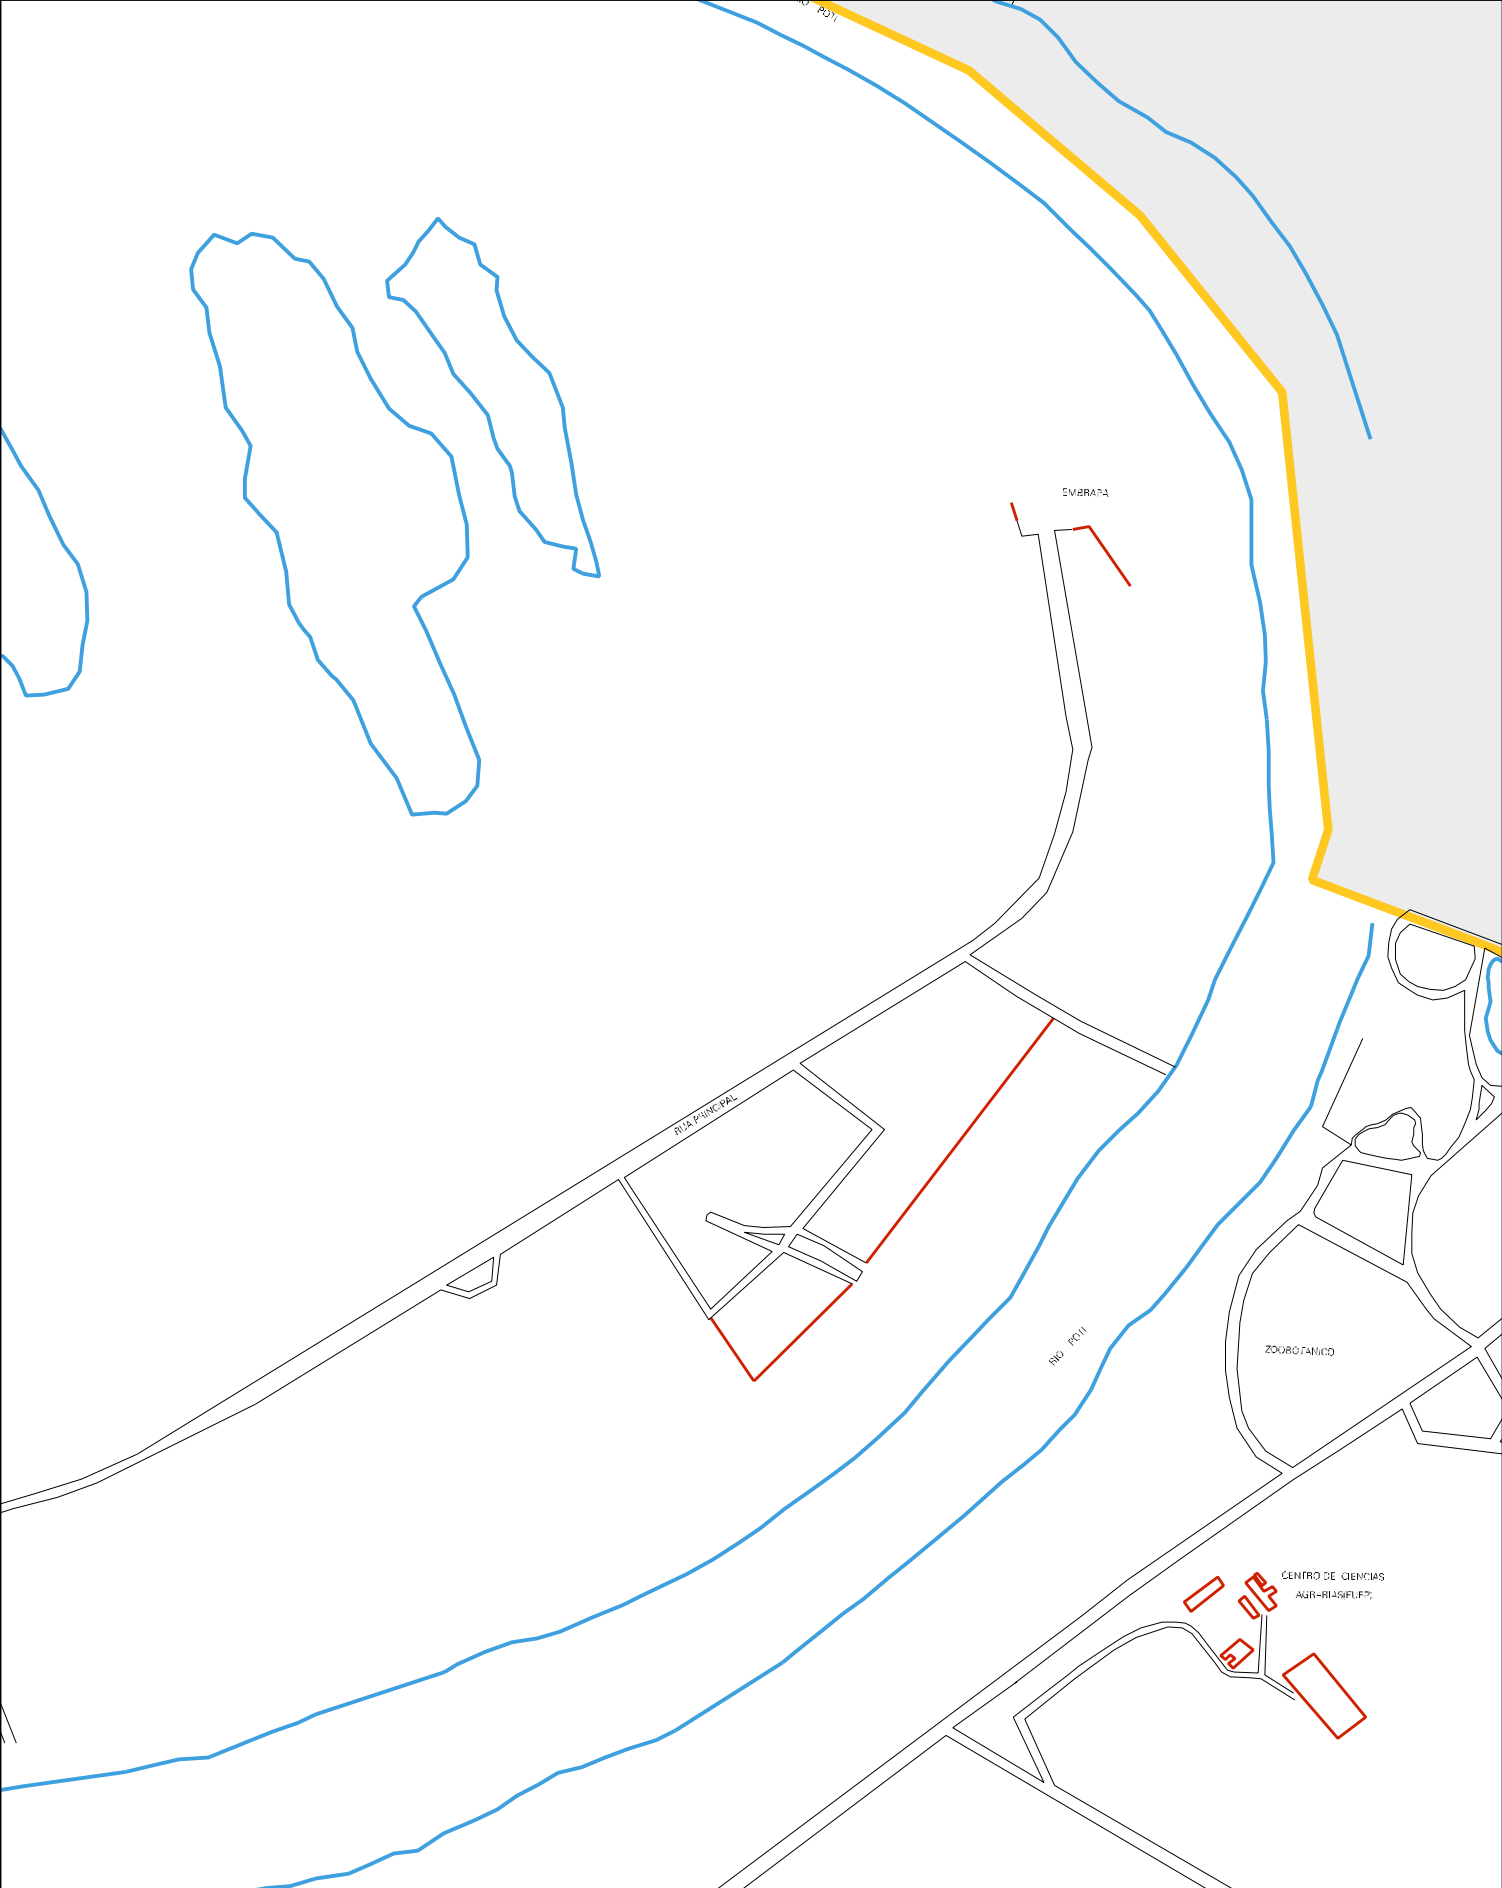

COLÉGIO
ESTRELA

RUA GARCIA
VIA DO AVIÃO
RUA TAVES
RUA DOS PASSAROS
RUA JANTO DELIA

RUA GAVIÃO

RUA CARLOS
RUA PÉDRA
RUA PIKA PATI
RUA CAVALHEIRO
RUA CARVALHO
RUA JOSUE NOURA SAMTOS
RUA CARLOS

SITIO SAO CARLOS

RUA JOSUE NOURA SAMTOS

CERVA

MUNICIPIO: 11001 - TERESINA
DISTRITO: 05 - TERESINA
SUBDISTRITO: 07 - LESTE
SETOR: 0021 SITUACAO: 10
BAIRRO: 076 - PEDRA MOLE

ESTADO DO PIAUI
MAPA DE SETOR URBANO - MSU
ESCALA: 1 : 7098