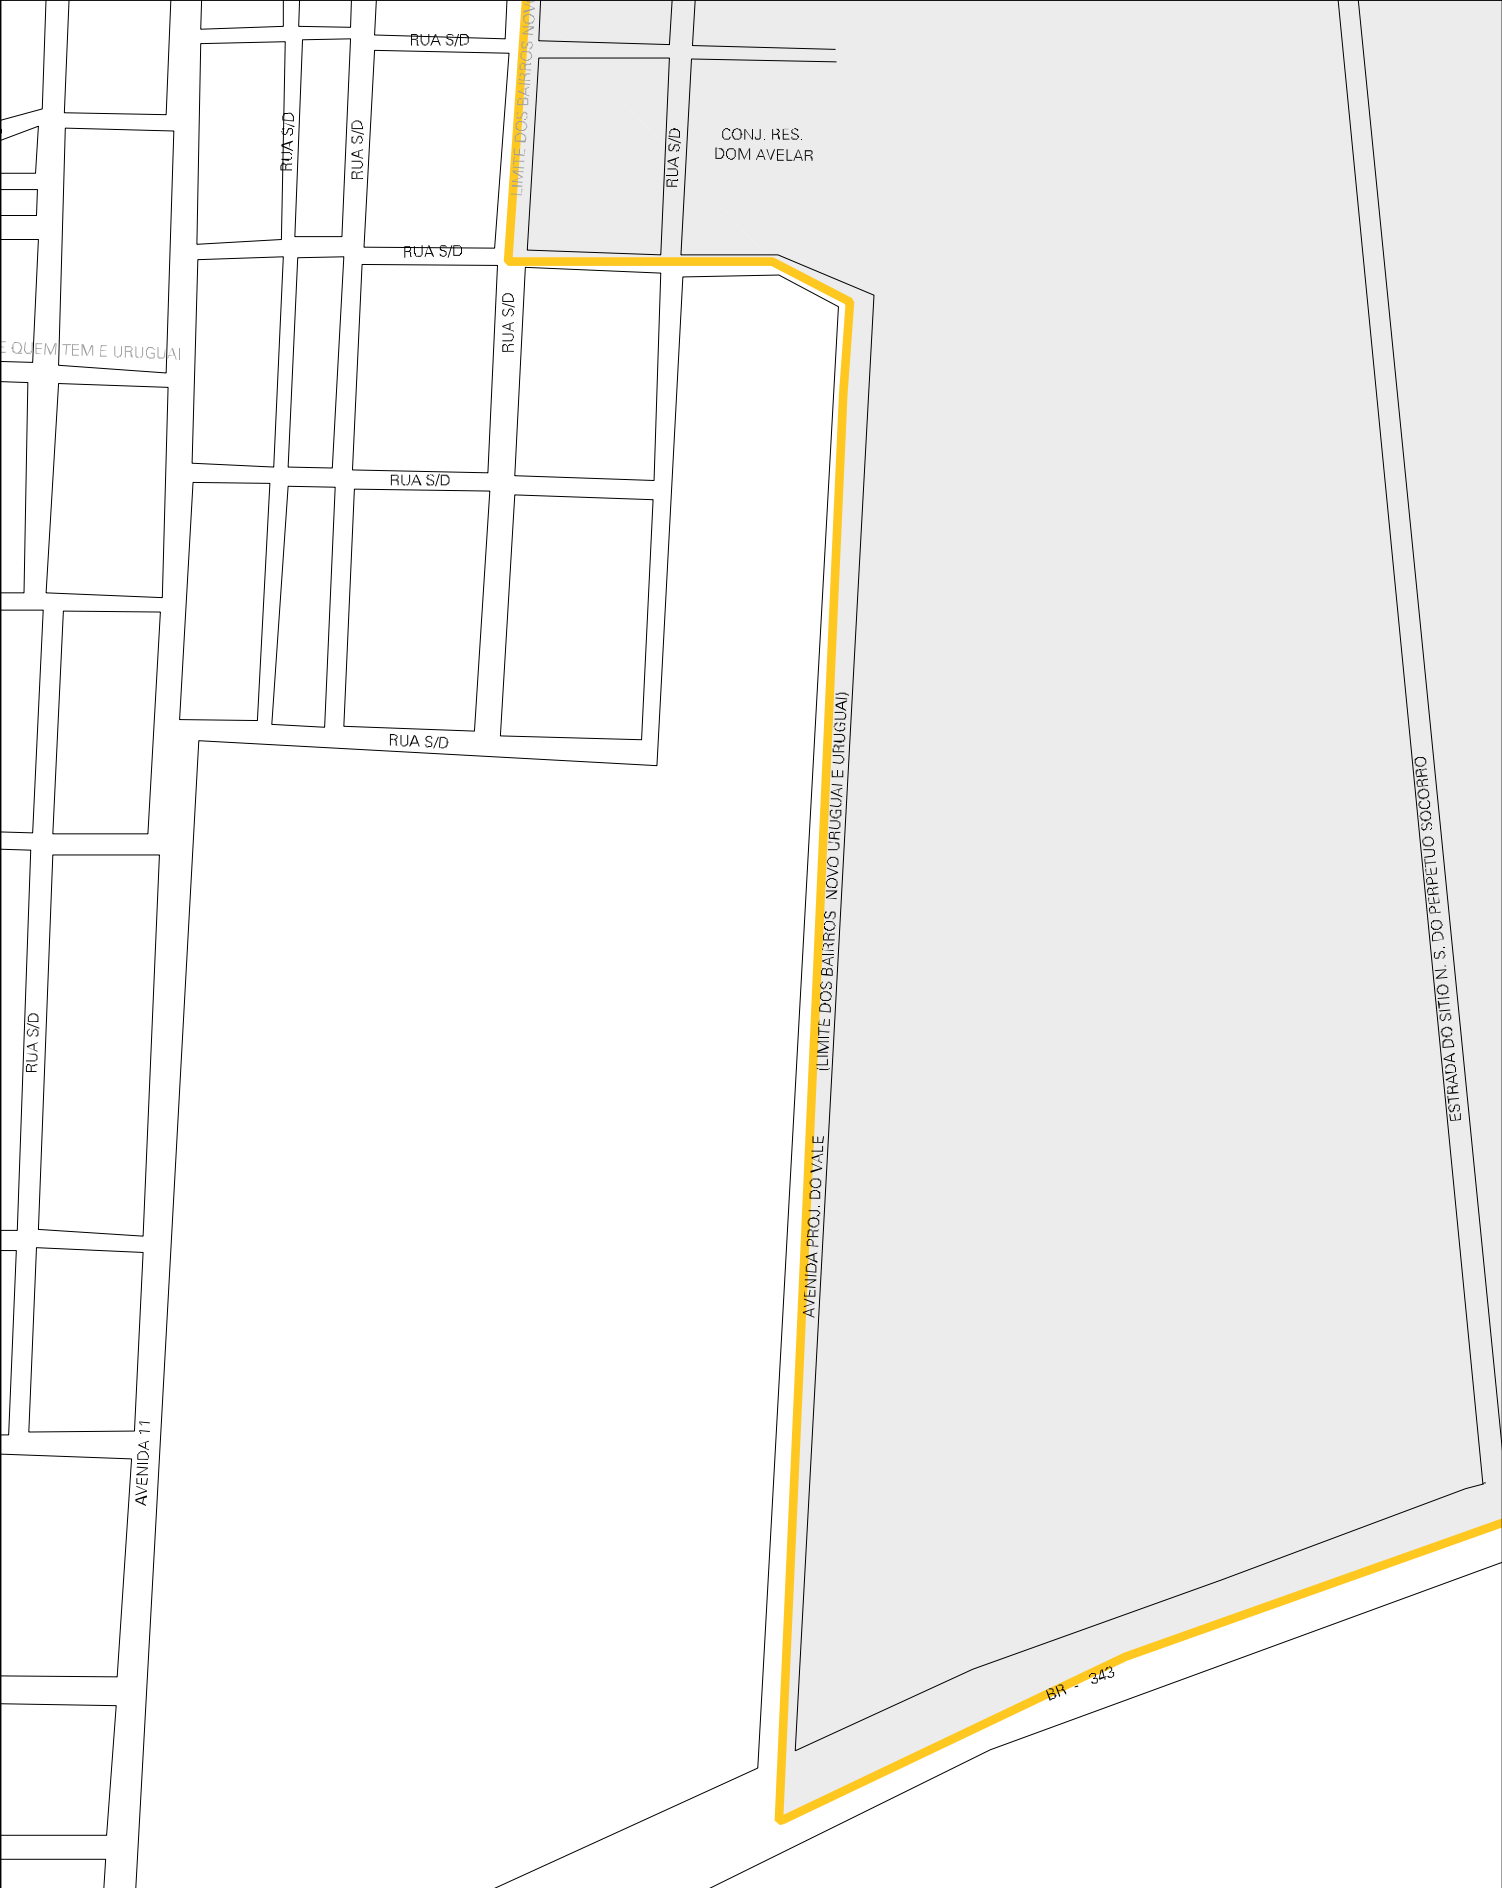

RUA SAO JOSE

VILA SANTA BARBARA

RUA I

RUA X

RUA S/D

AVENIDA II

RUA II

RUA S/D

Q - V

RUA S/D

Q - U

Q - UI

RUA S/D

Q - T

Q - TI

RUA V

AREA VERDE

AVENIDA I

Q - RI

CONJ. DOM AVELAR

RUA X

RUA I

RUA S/D

Q - S

ESCOLA

Q - K

Q - I

LIMITE DOS BAIROS VERDE LAF E NOVO URUGUAI

AVENIDA T1

LIMITE URBANO

ESTADO DO PIAUI
MAPA DE SETOR URBANO - MSU
ESCALA: 1 : 4469