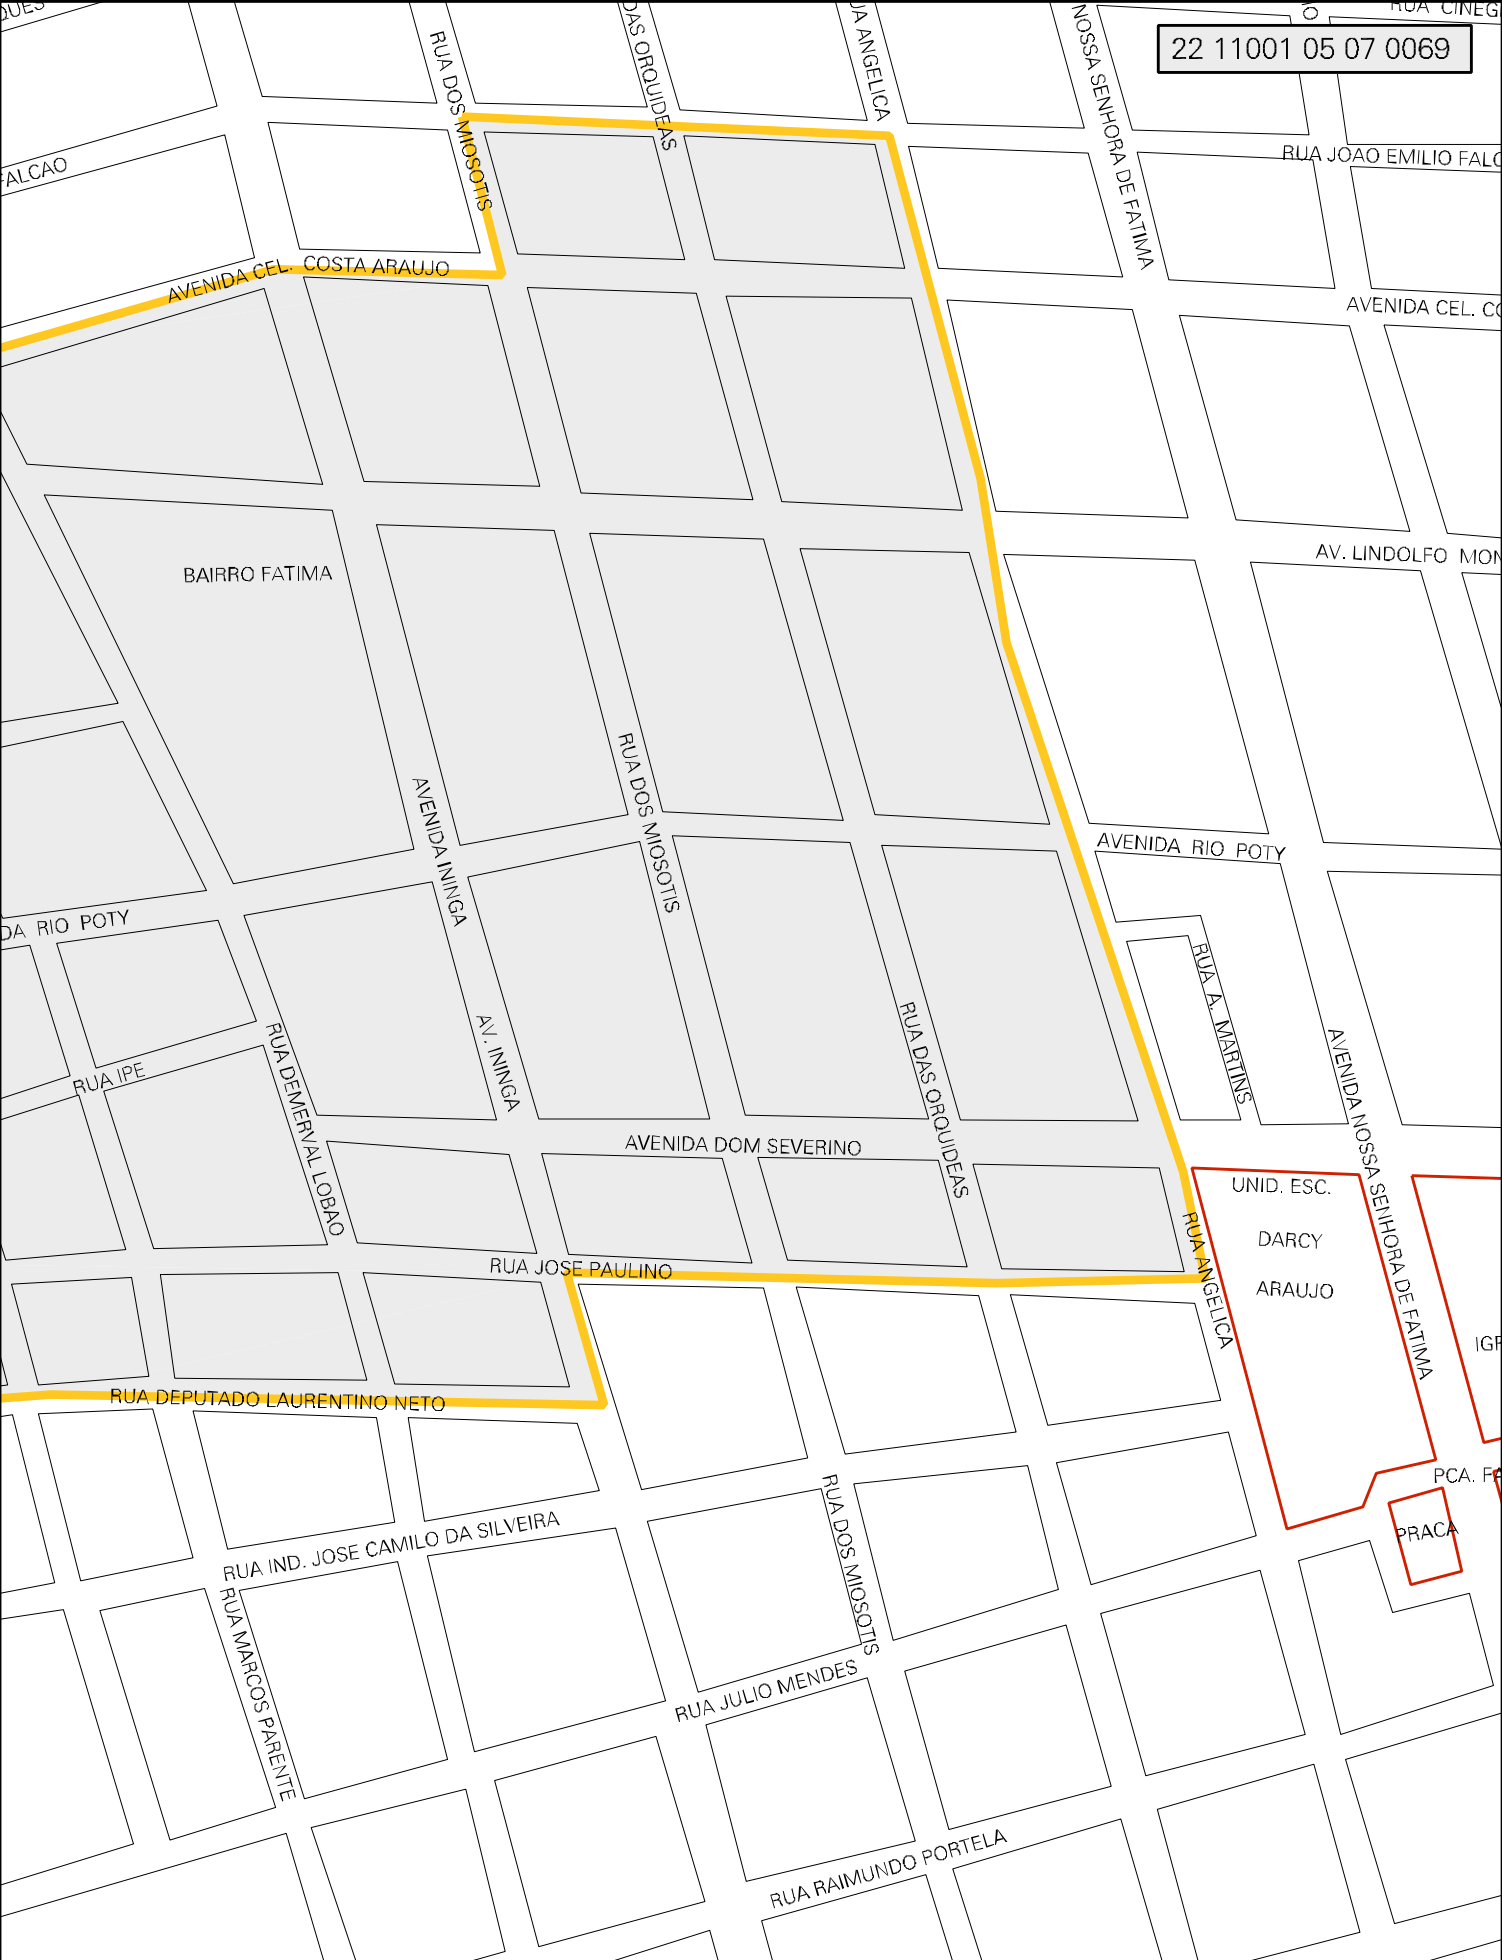

MUNICIPIO: 11001 - TERESINA  
DISTRITO: 05 - TERESINA  
SUBDISTRITO: 07 - LESTE  
SETOR: 0069 SITUACAO: 10  
BAIRRO: 068 - FÁTIMA

22 11001 05 07 0069

BAIRRO FATIMA

UNID. ESC.  
DARCY  
ARAUJO

PRACA