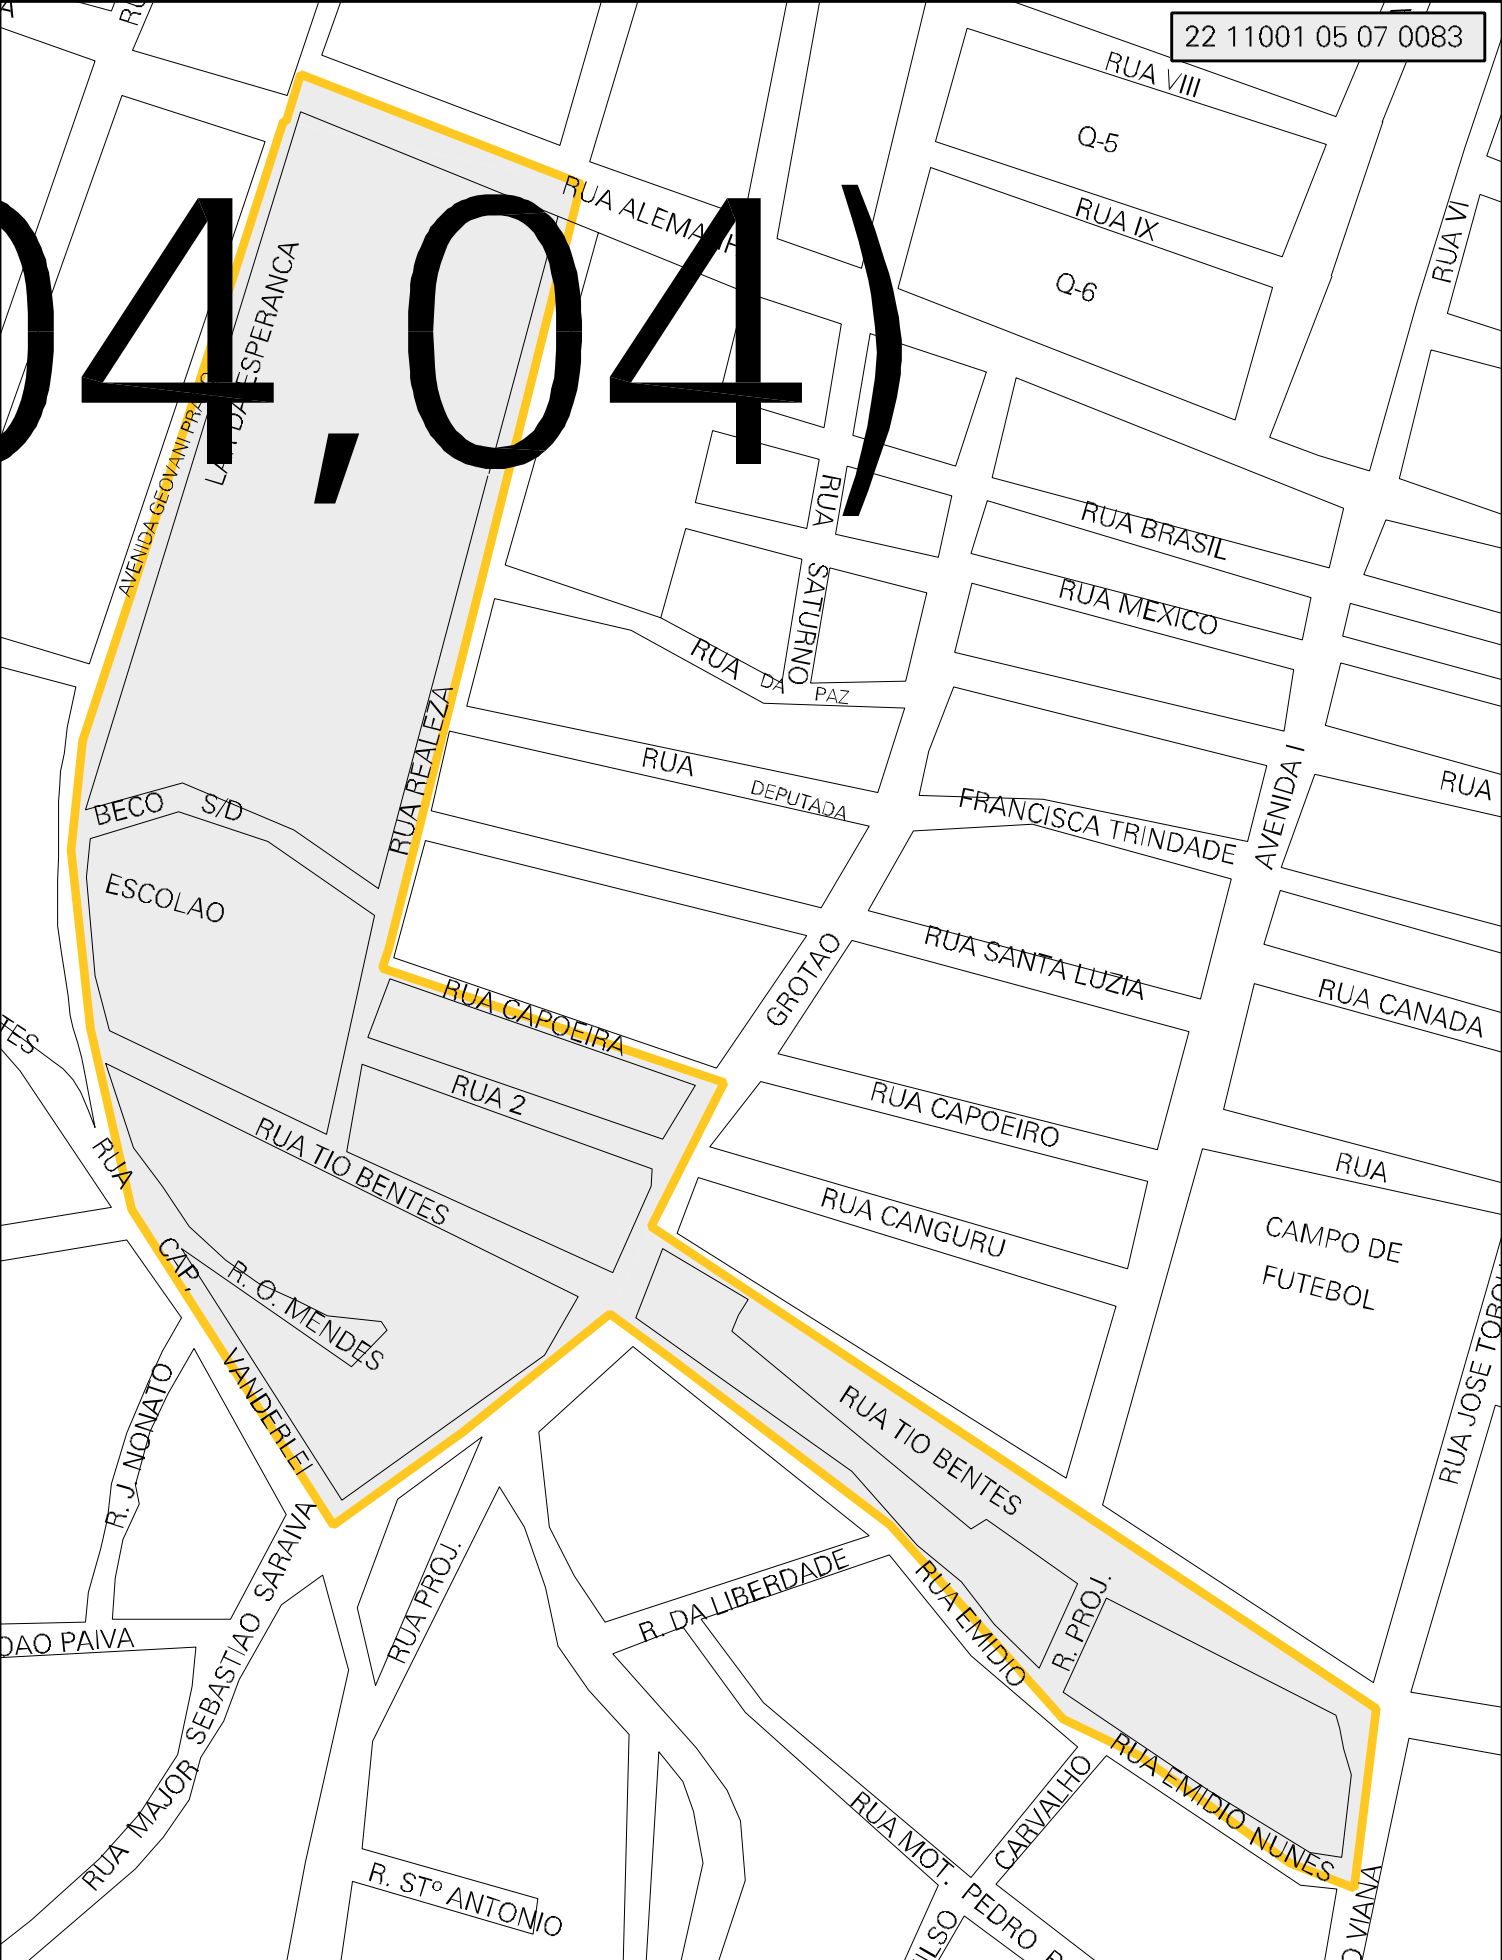

04,04)

MUNICIPIO: 11001 - TERESINA
 DISTRITO: 05 - TERESINA
 SUBDISTRITO: 07 - LESTE
 SETOR: 0083 SITUACAO: 10
 BAIRRO: 083 - SAMAPI

ESTADO DO PIAUI
 MAPA DE SETOR URBANO - MSU
 ESCALA: 1 : 2592