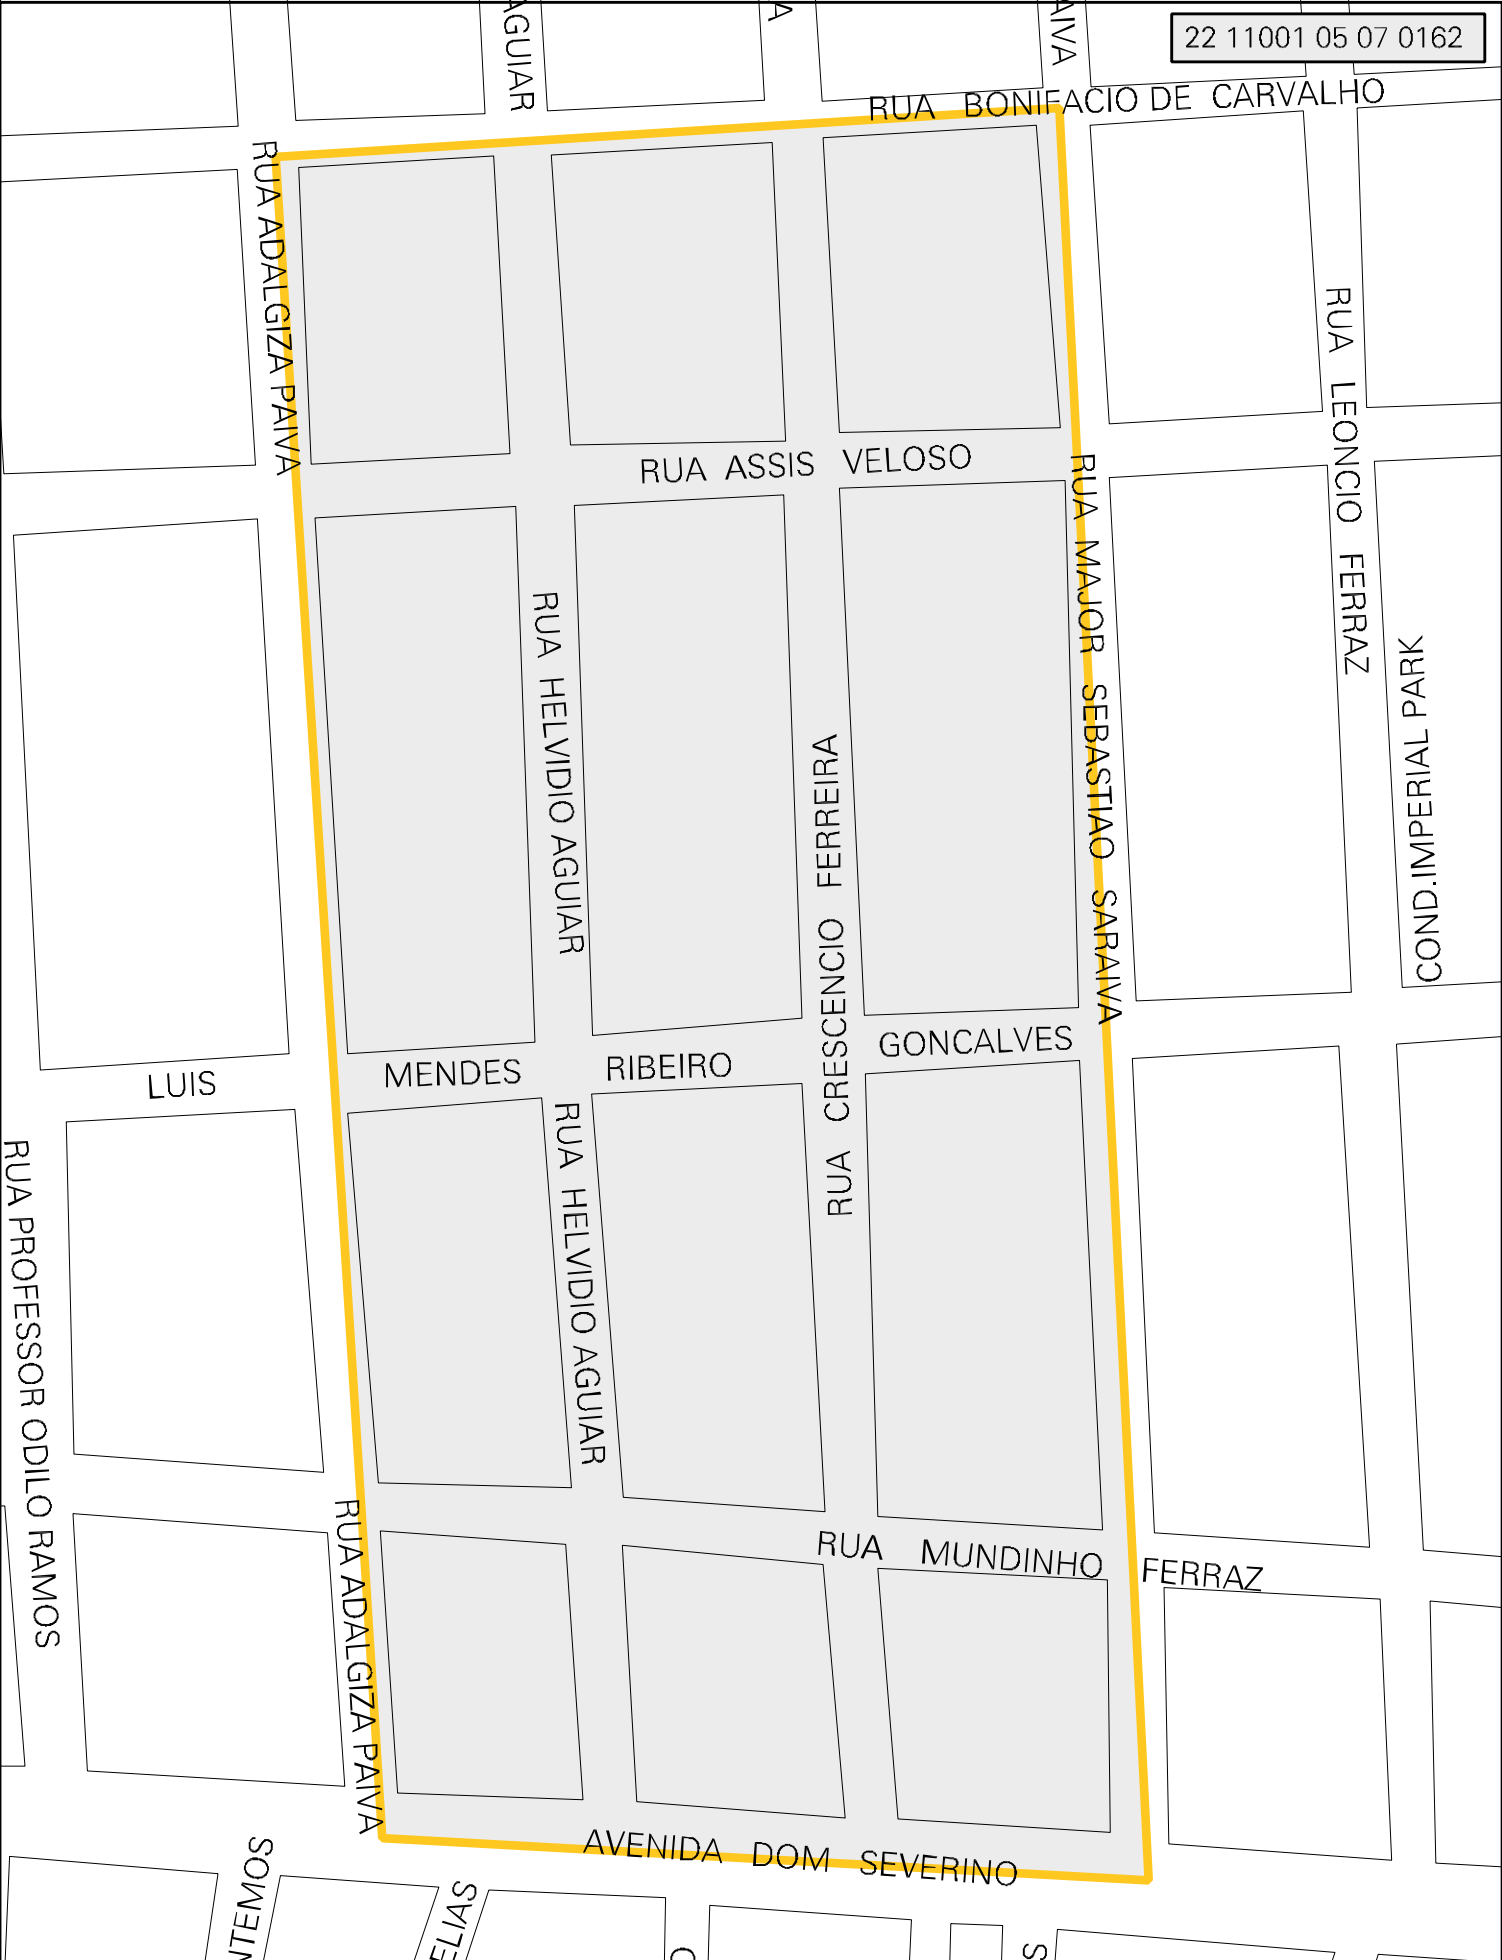

22 11001 05 07 0162

MUNICÍPIO: 11001 - TERESINA  
DISTRITO: 05 - TERESINA  
SUBDISTRITO: 07 - LESTE  
SETOR: 0162 SITUAÇÃO: 10  
BAIRRO: 073 - MORADA DO SOL

ESTADO DO PIAUÍ  
MAPA DE SETOR URBANO - MSU  
ESCALA: 1 : 2087