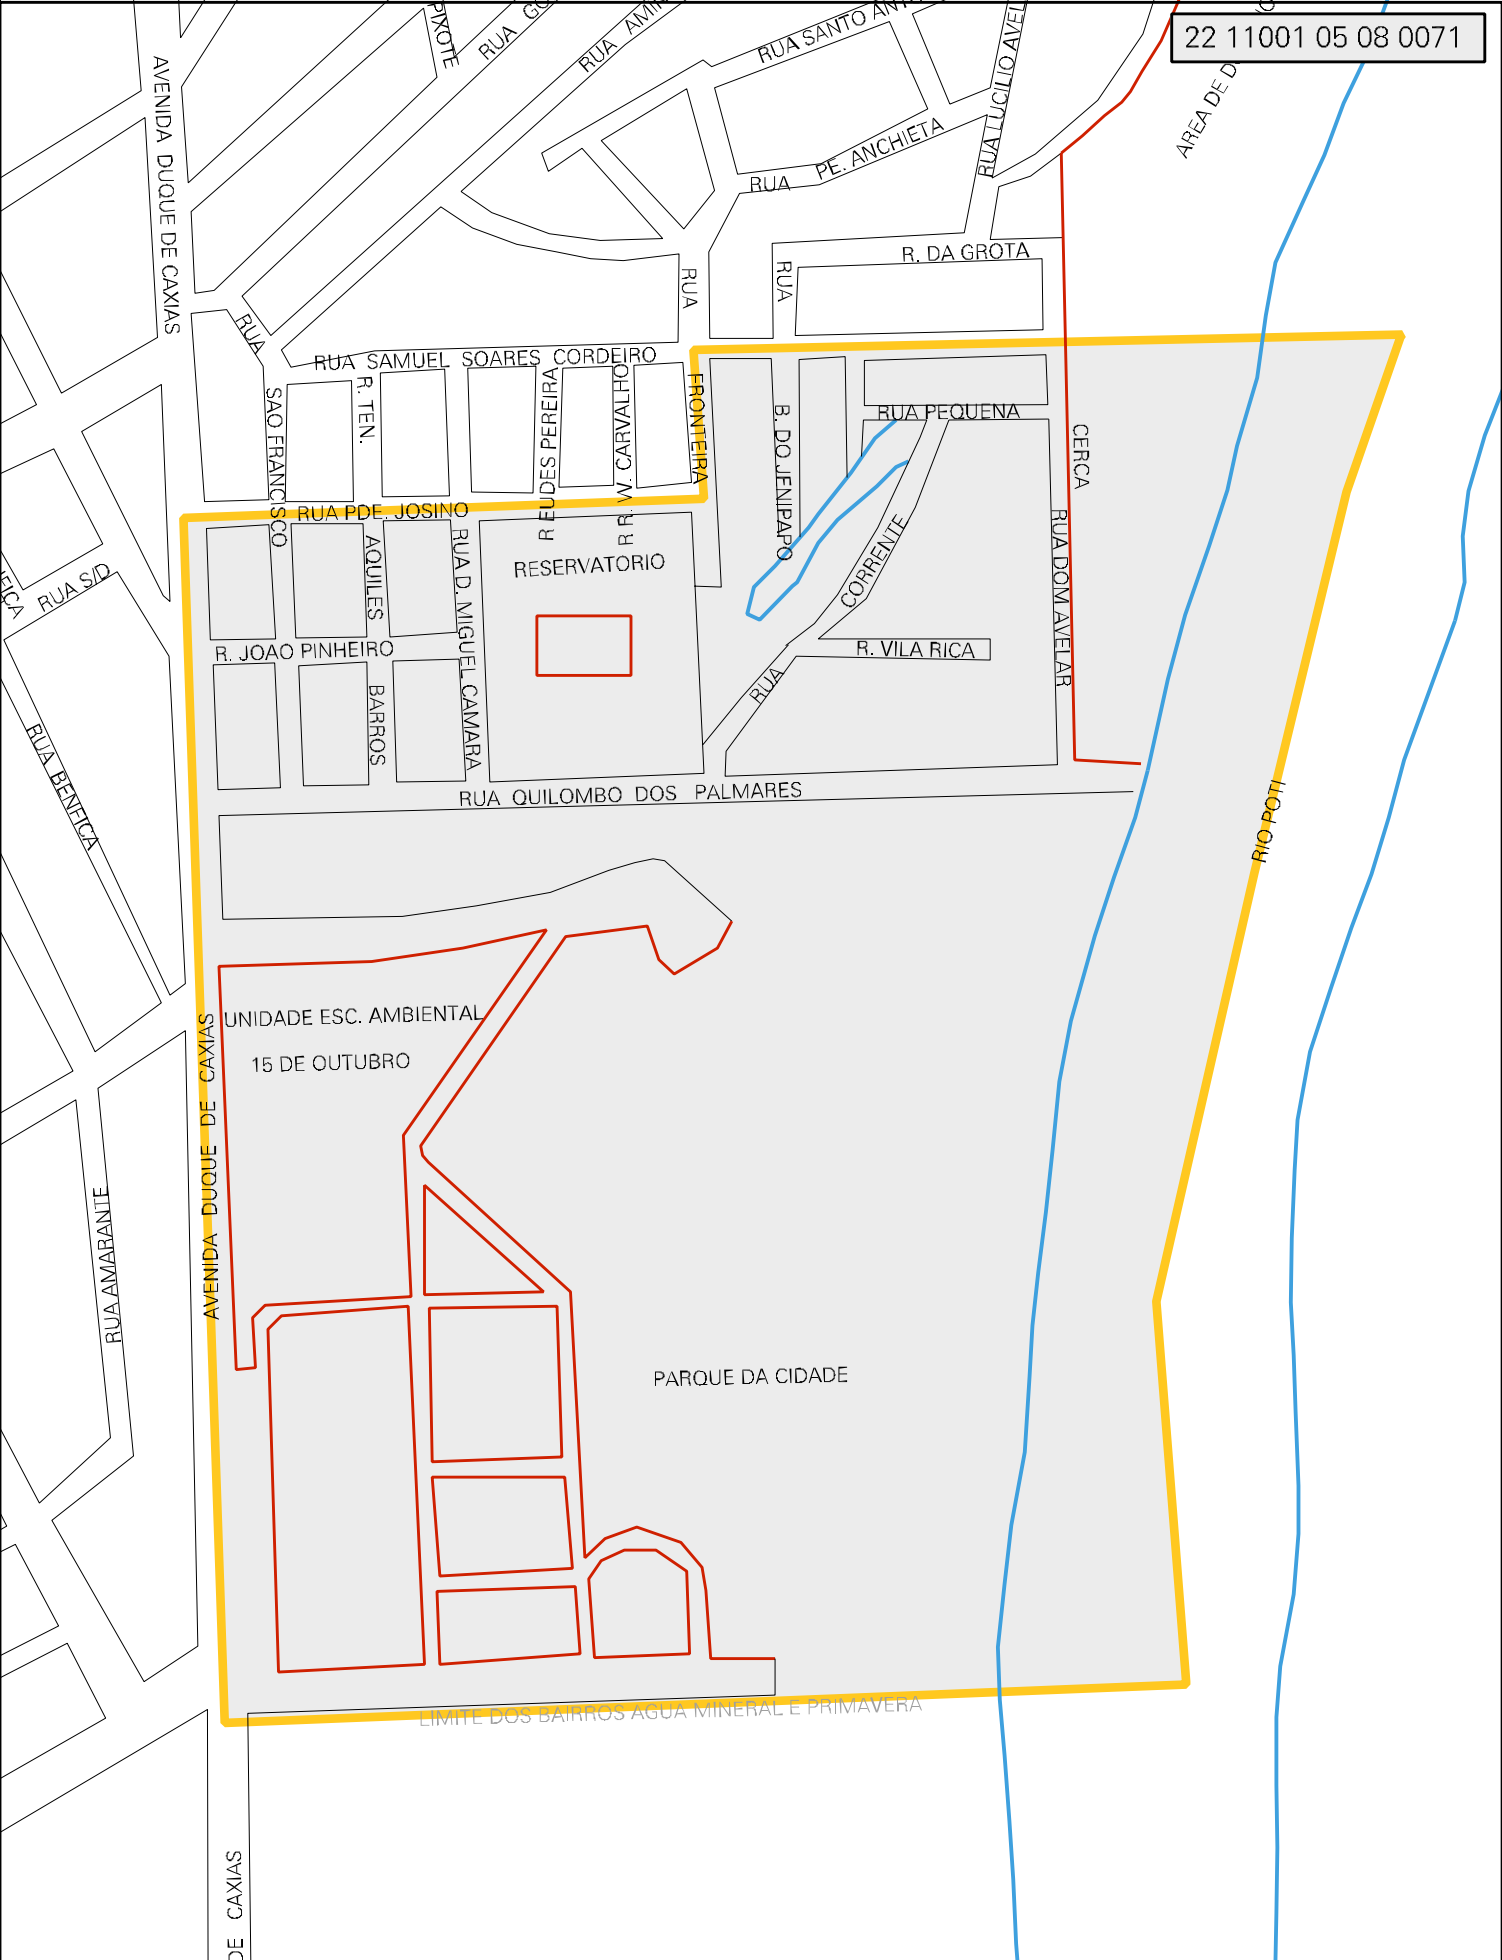

22 11001 05 08 0071

MUNICÍPIO: 11001 - TERESINA
 DISTRITO: 05 - TERESINA
 SUBDISTRITO: 08 - NORTE
 SETOR: 0071 SITUAÇÃO: 10
 BAIRRO: 108 - ÁGUA MINERAL

ESTADO DO PIAUÍ
 MAPA DE SETOR URBANO - MSU
 ESCALA: 1 : 3381