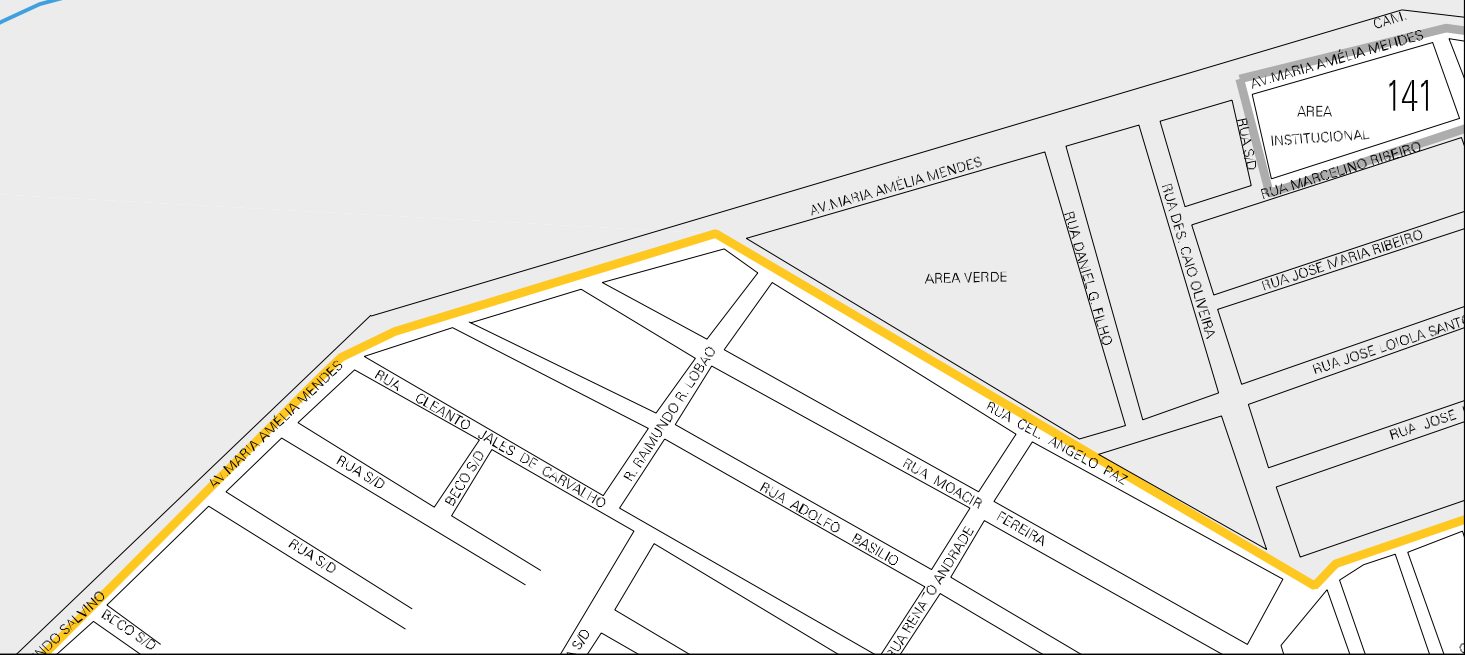

CASA DE  
NUBIA REGINA

CASA DE  
OSIMEIRE

RIO POTI

CENSO AGROPECUARIO 2006  
CONTAGEM DA POPULAÇÃO 2007

MUNICIPIO: 11001 - TERESINA  
 DISTRITO: 05 - TERESINA  
 SUBDISTRITO: 08 - NORTE  
 SETOR: 0116 SITUACAO: 10  
 BAIRRO: 021 - MOCAMBINHO