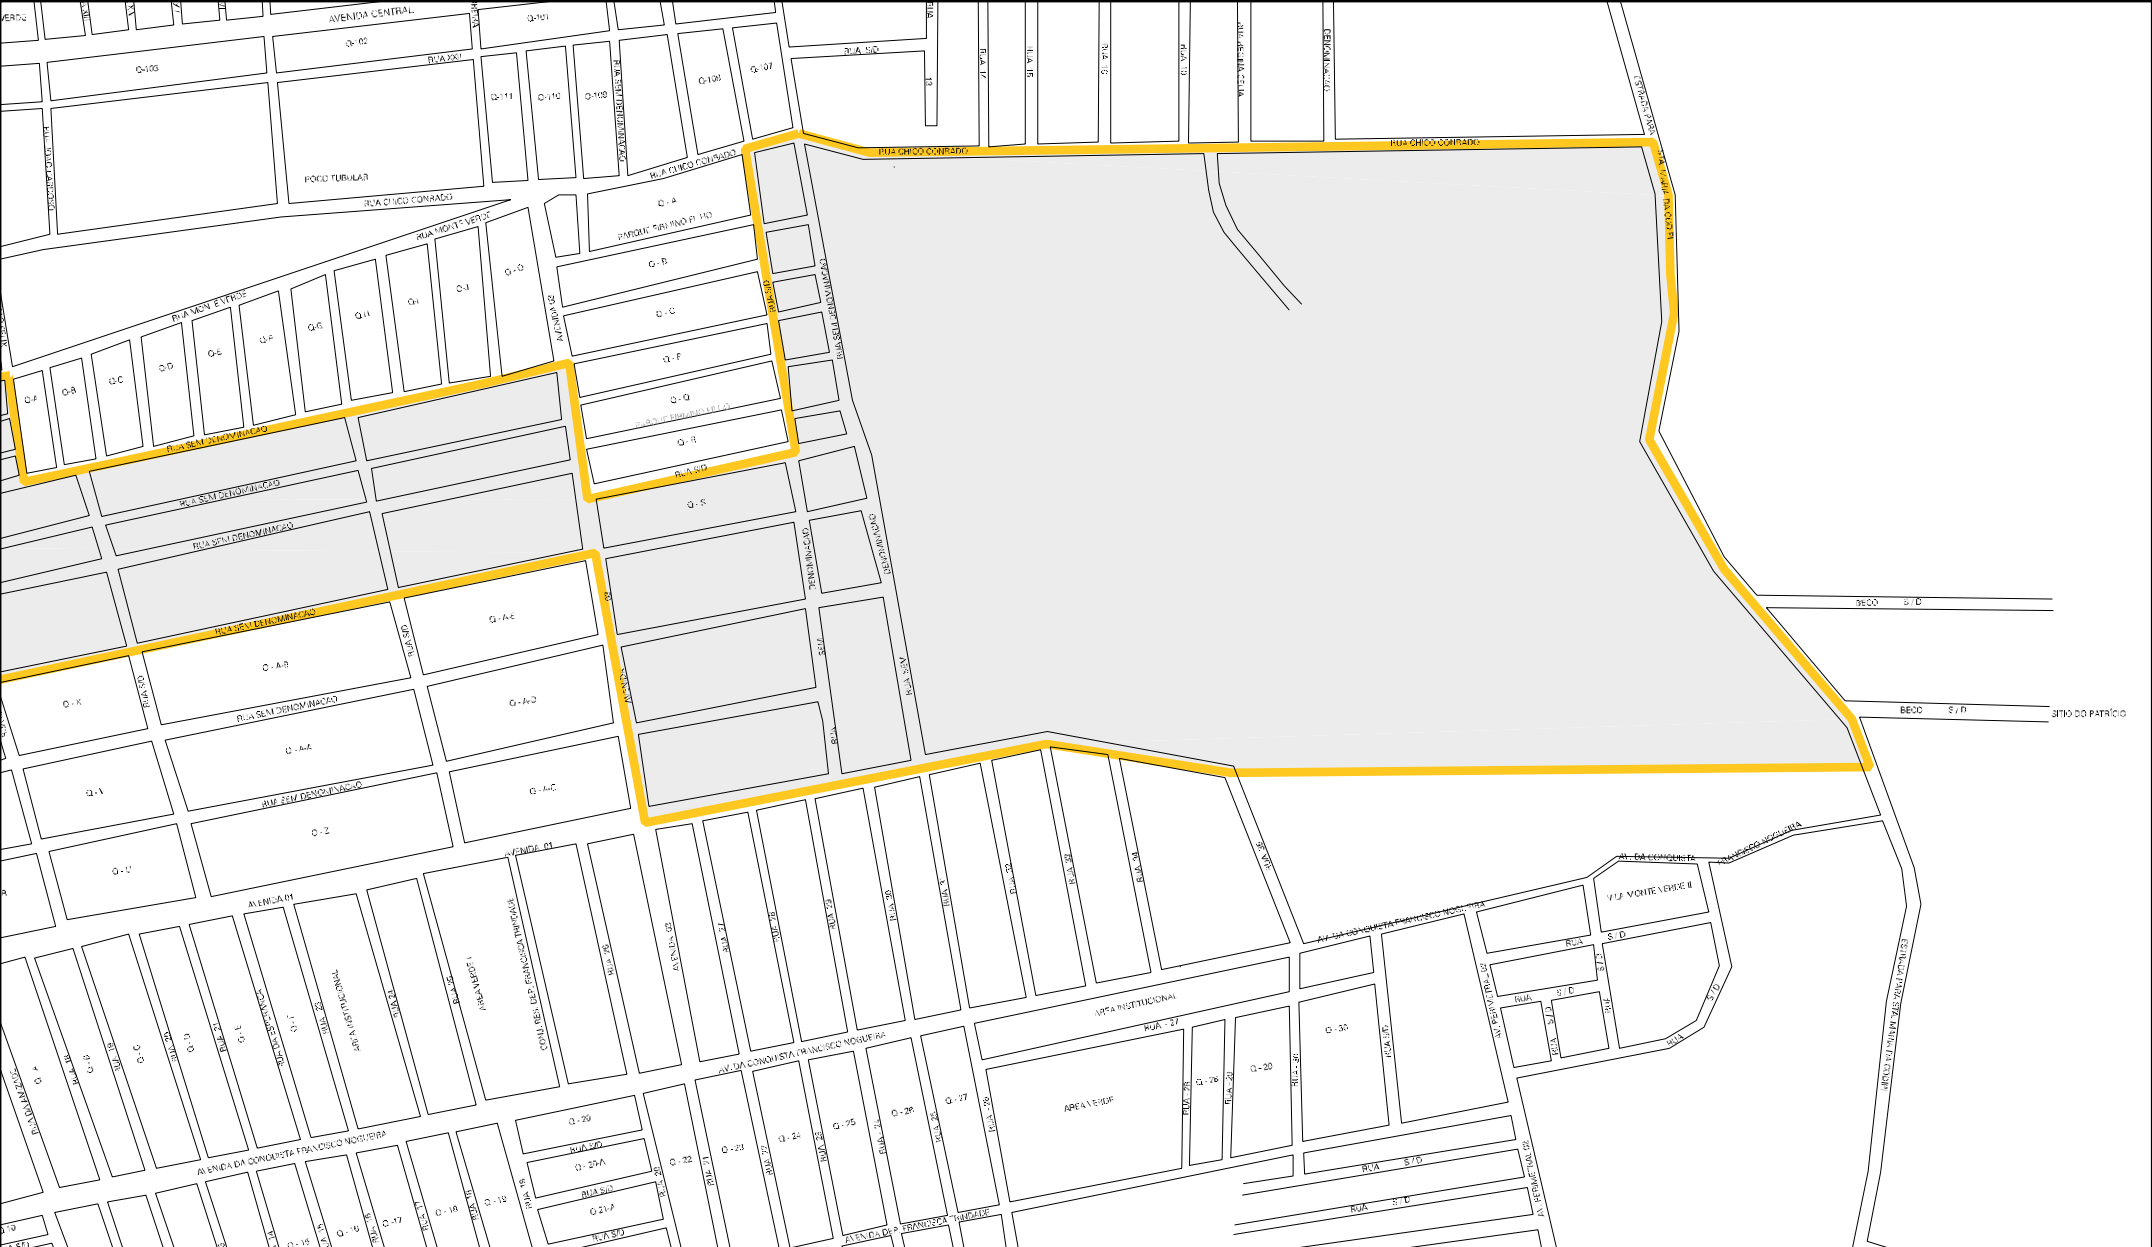

LIMITE URBANO

rio pampulona

HOETA COMUNITARIA

BARRIO C/DADE INDUSTRIAL

AV. PORTO FELIZ

RUA 13AM HONORIO

RUA 30AM HONORIO

RUA TRAMONTO MARC'IA

RUA 13AM HONORIO

RUA 13AM HONORIO

RUA 13AM HONORIO

RUA 13AM HONORIO

RUA 13AM HONORIO

PARQUE ALTERNATIVO

CAVALO DE FUTURO

ESTADO DO PIAUÍ  
MAPA DE SETOR URBANO - MSU  
ESCALA: 1 : 8272