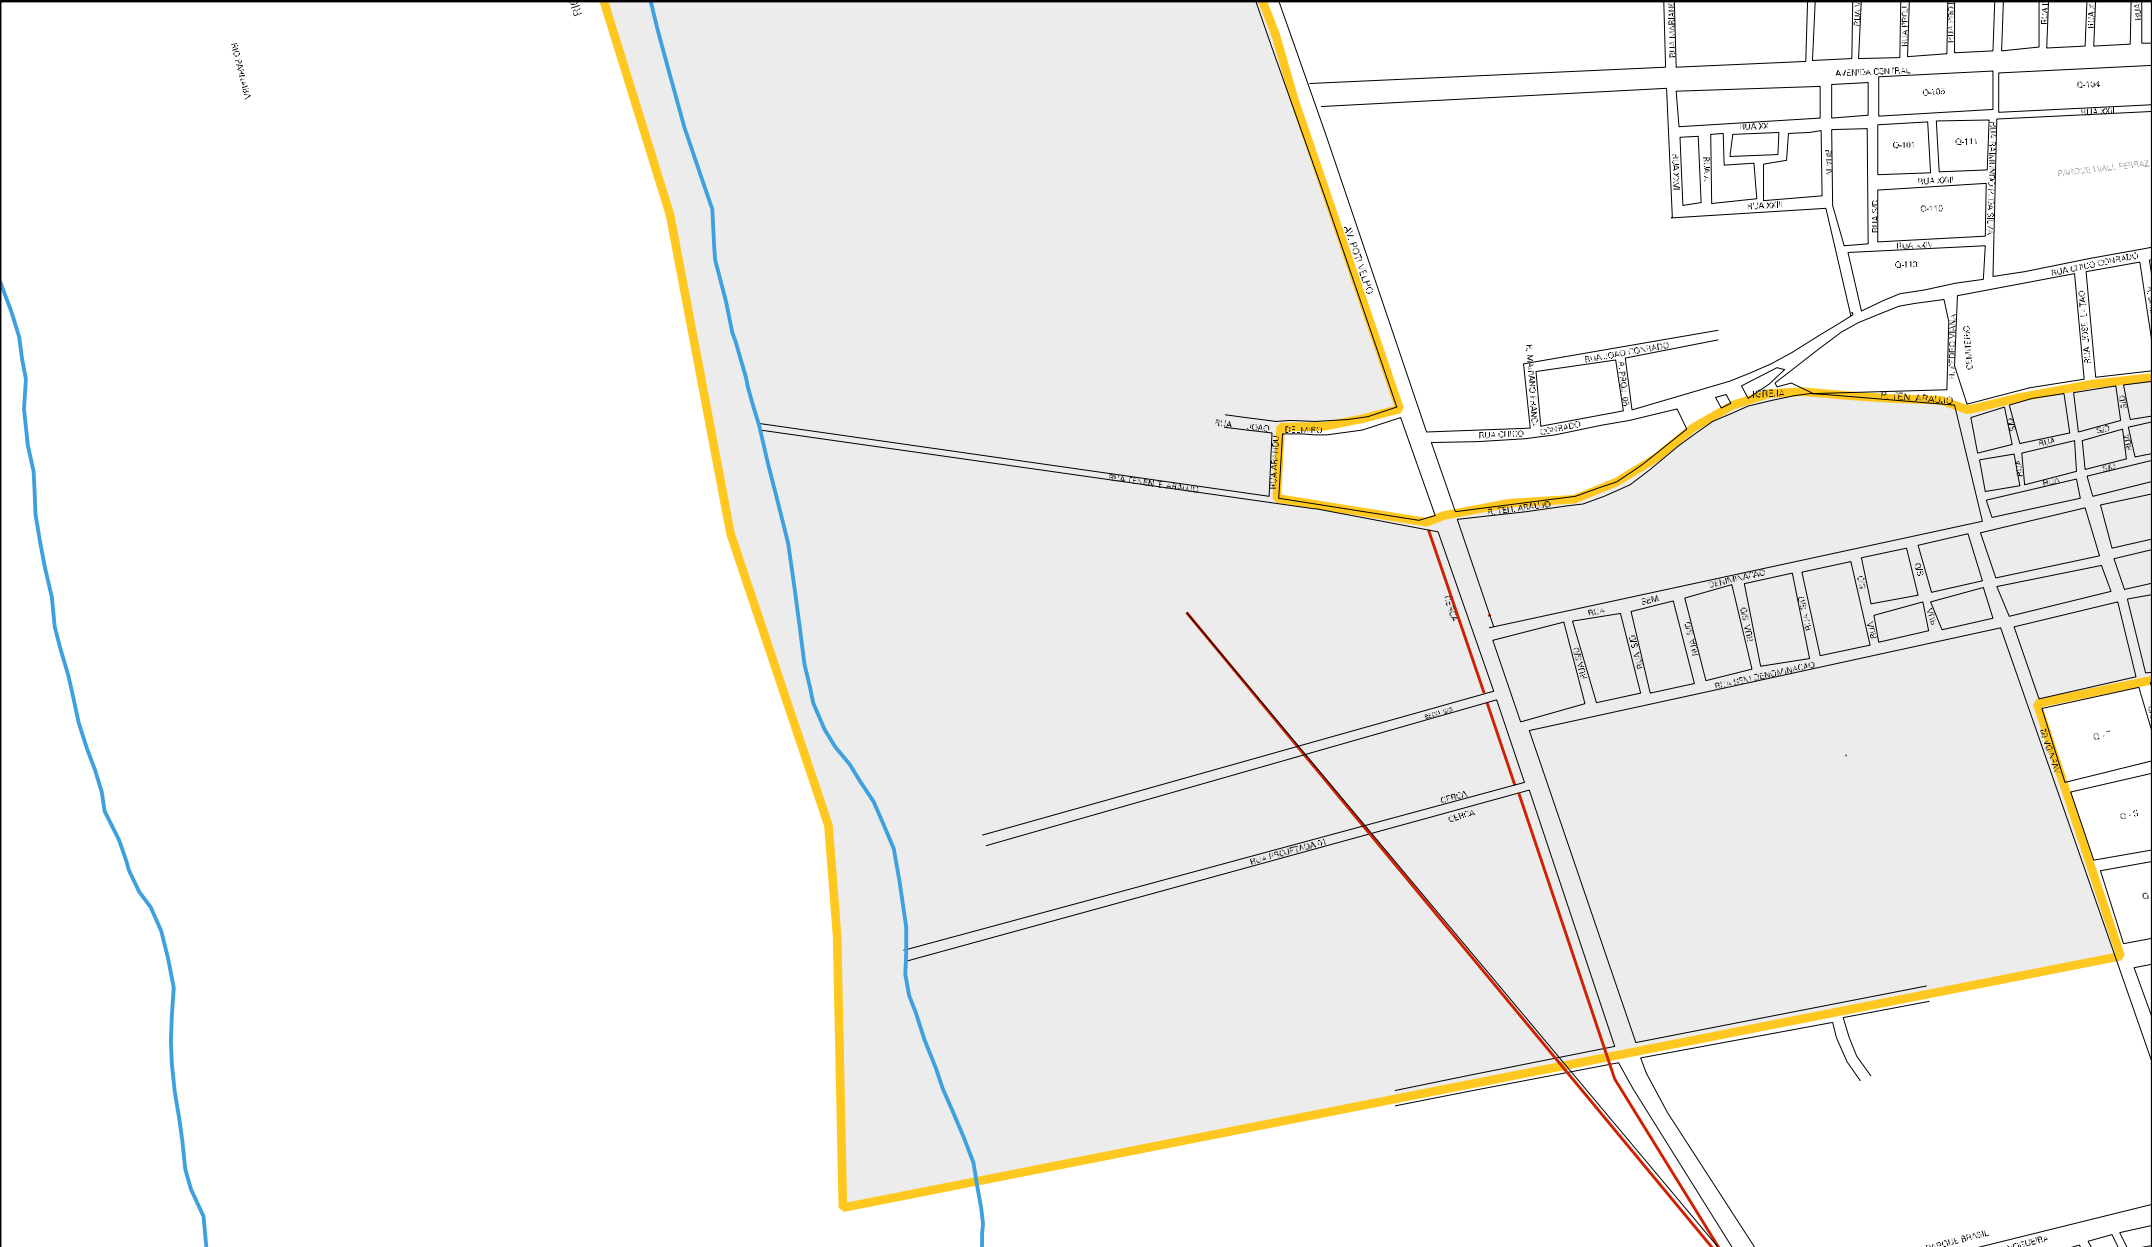

LIMITE URBANO

rio pampulona

HOETA COMUNITARIA

BARRIO C/DADE INDUSTRIAL

AV. PORTO FELIZ

RUA 13AM HONORIO

RUA 30AM HONORIO

RUA TRAMONTO MARC'IA

RUA 13AM HONORIO

RUA 13AM HONORIO

RUA 13AM HONORIO

RUA 13AM HONORIO

RUA 13AM HONORIO

PARQUE ALTERNATIVO

CAVALO DE FUTURO

ESTADO DO PIAUÍ  
MAPA DE SETOR URBANO - MSU  
ESCALA: 1 : 8272