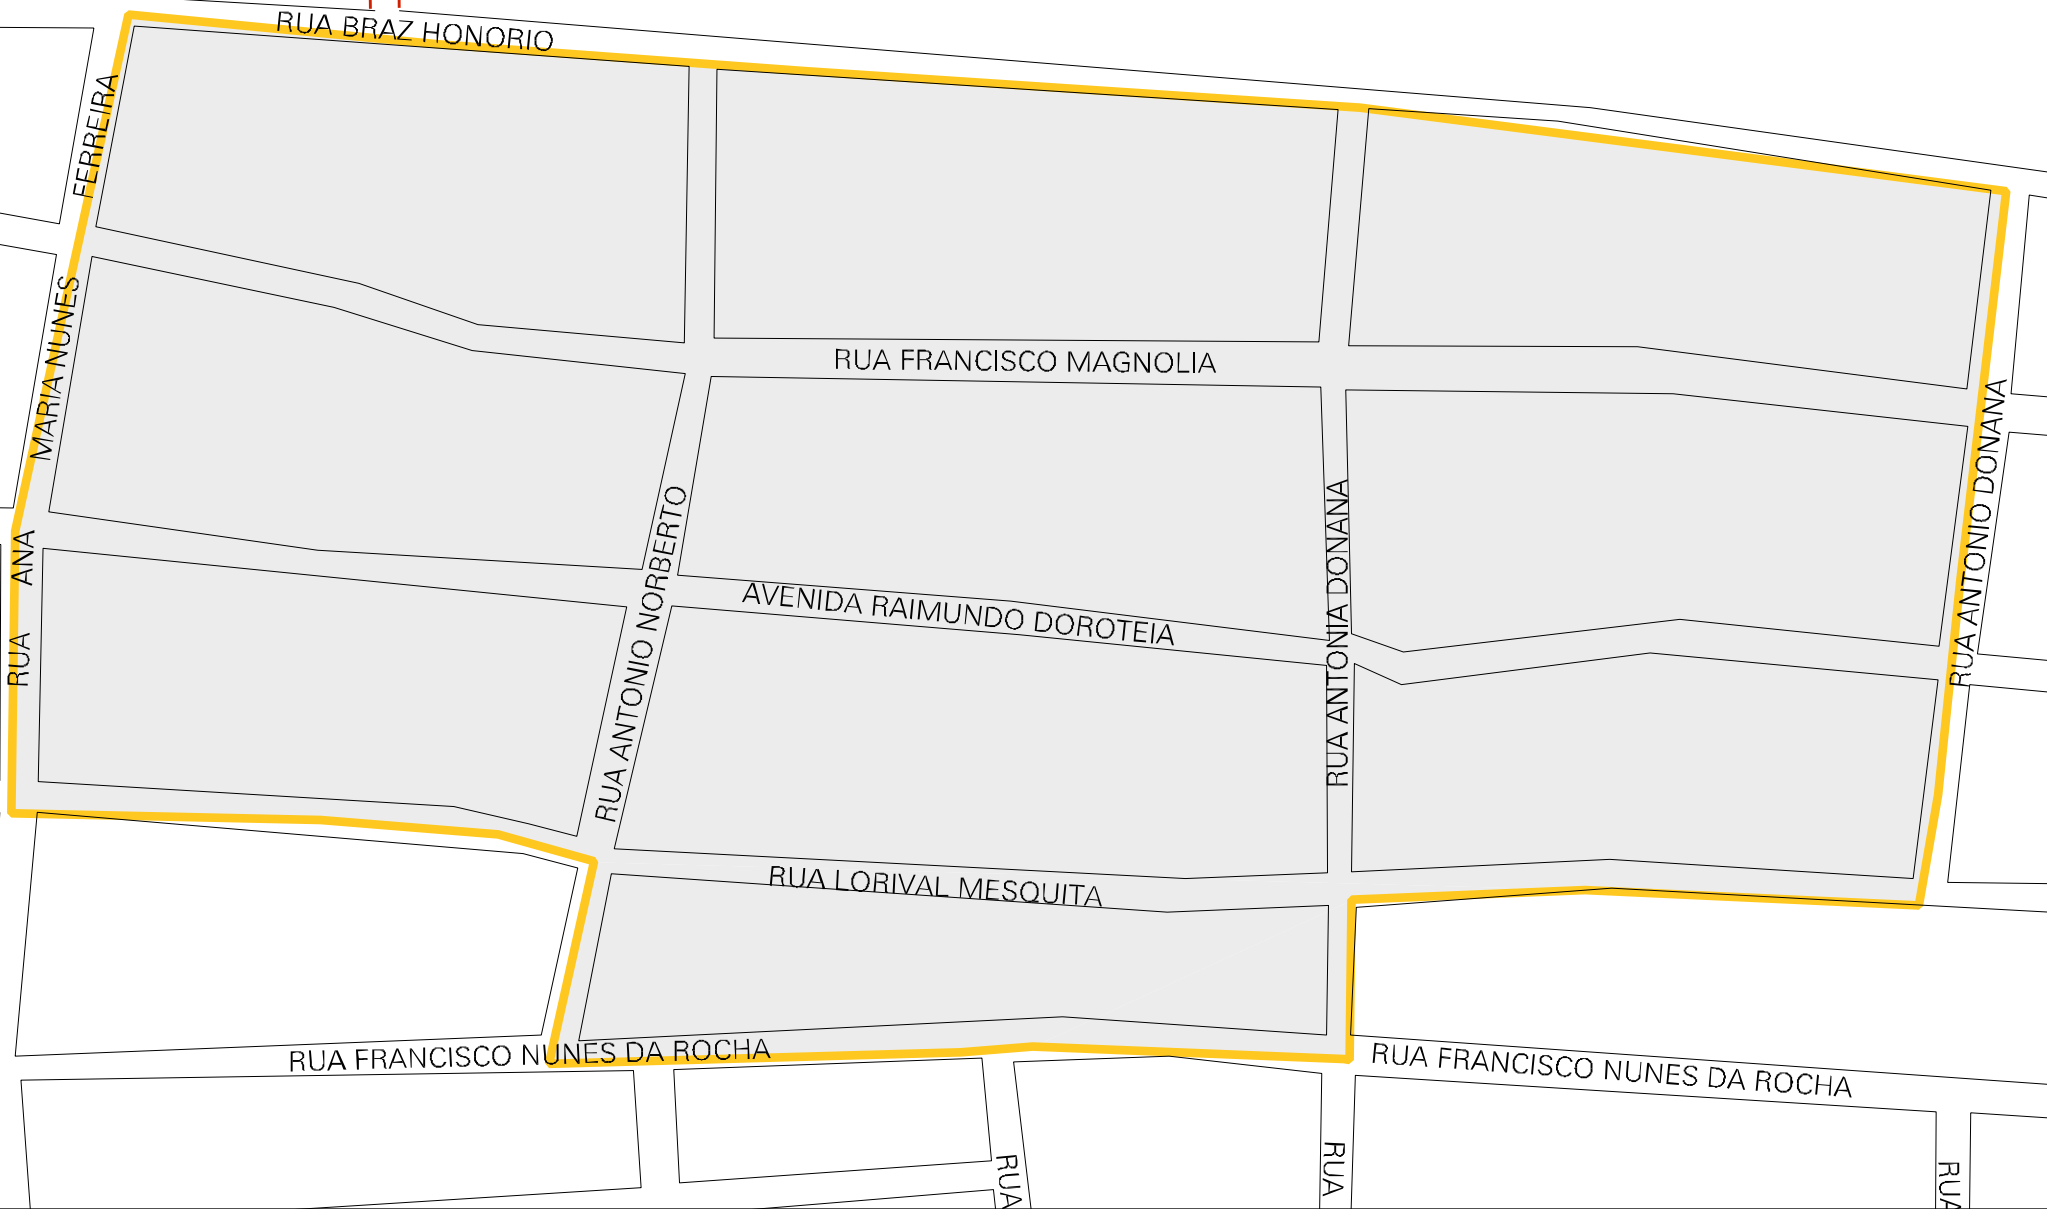

CERCA
CERCA

MUNICIPIO: 11001 - TERESINA
 DISTRITO: 05 - TERESINA
 SUBDISTRITO: 08 - NORTE
 SETOR: 0163 SITUACAO: 10
 BAIRRO: 110 - CIDADE INDUSTRIAL

ESTADO DO PIAUI
 MAPA DE SETOR URBANO - MSU
 ESCALA: 1 : 2426