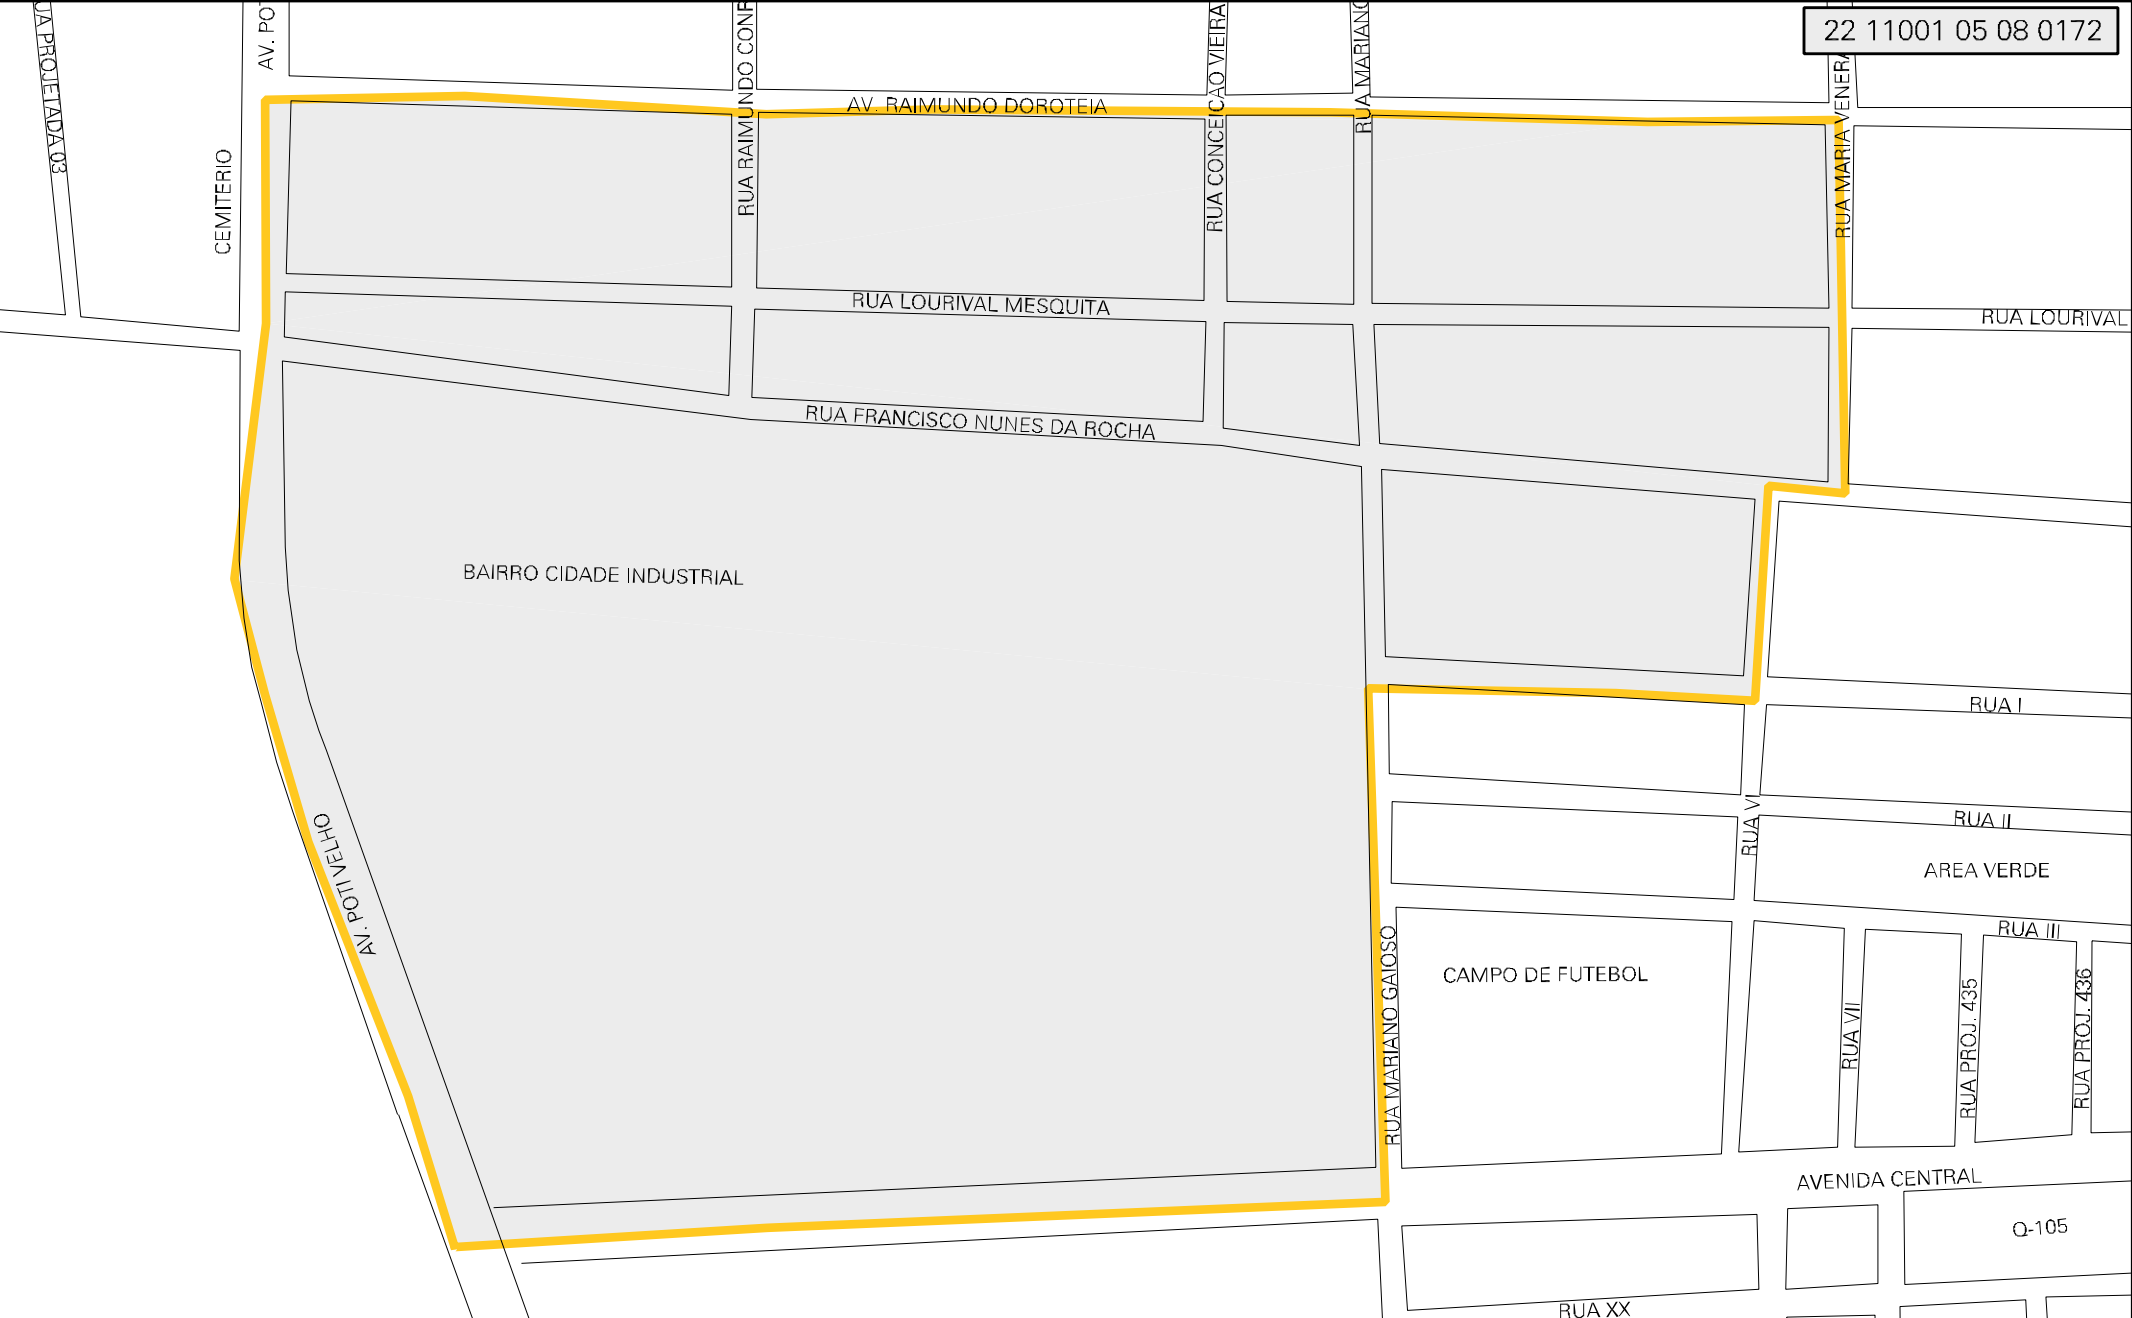

22 11001 05 08 0172

MUNICIPIO: 11001 - TERESINA
 DISTRITO: 05 - TERESINA
 SUBDISTRITO: 08 - NORTE
 SETOR: 0172 SITUACAO: 10
 BAIRRO: 110 - CIDADE INDUSTRIAL

ESTADO DO PIAUI
 MAPA DE SETOR URBANO - MSU
 ESCALA: 1 : 3337