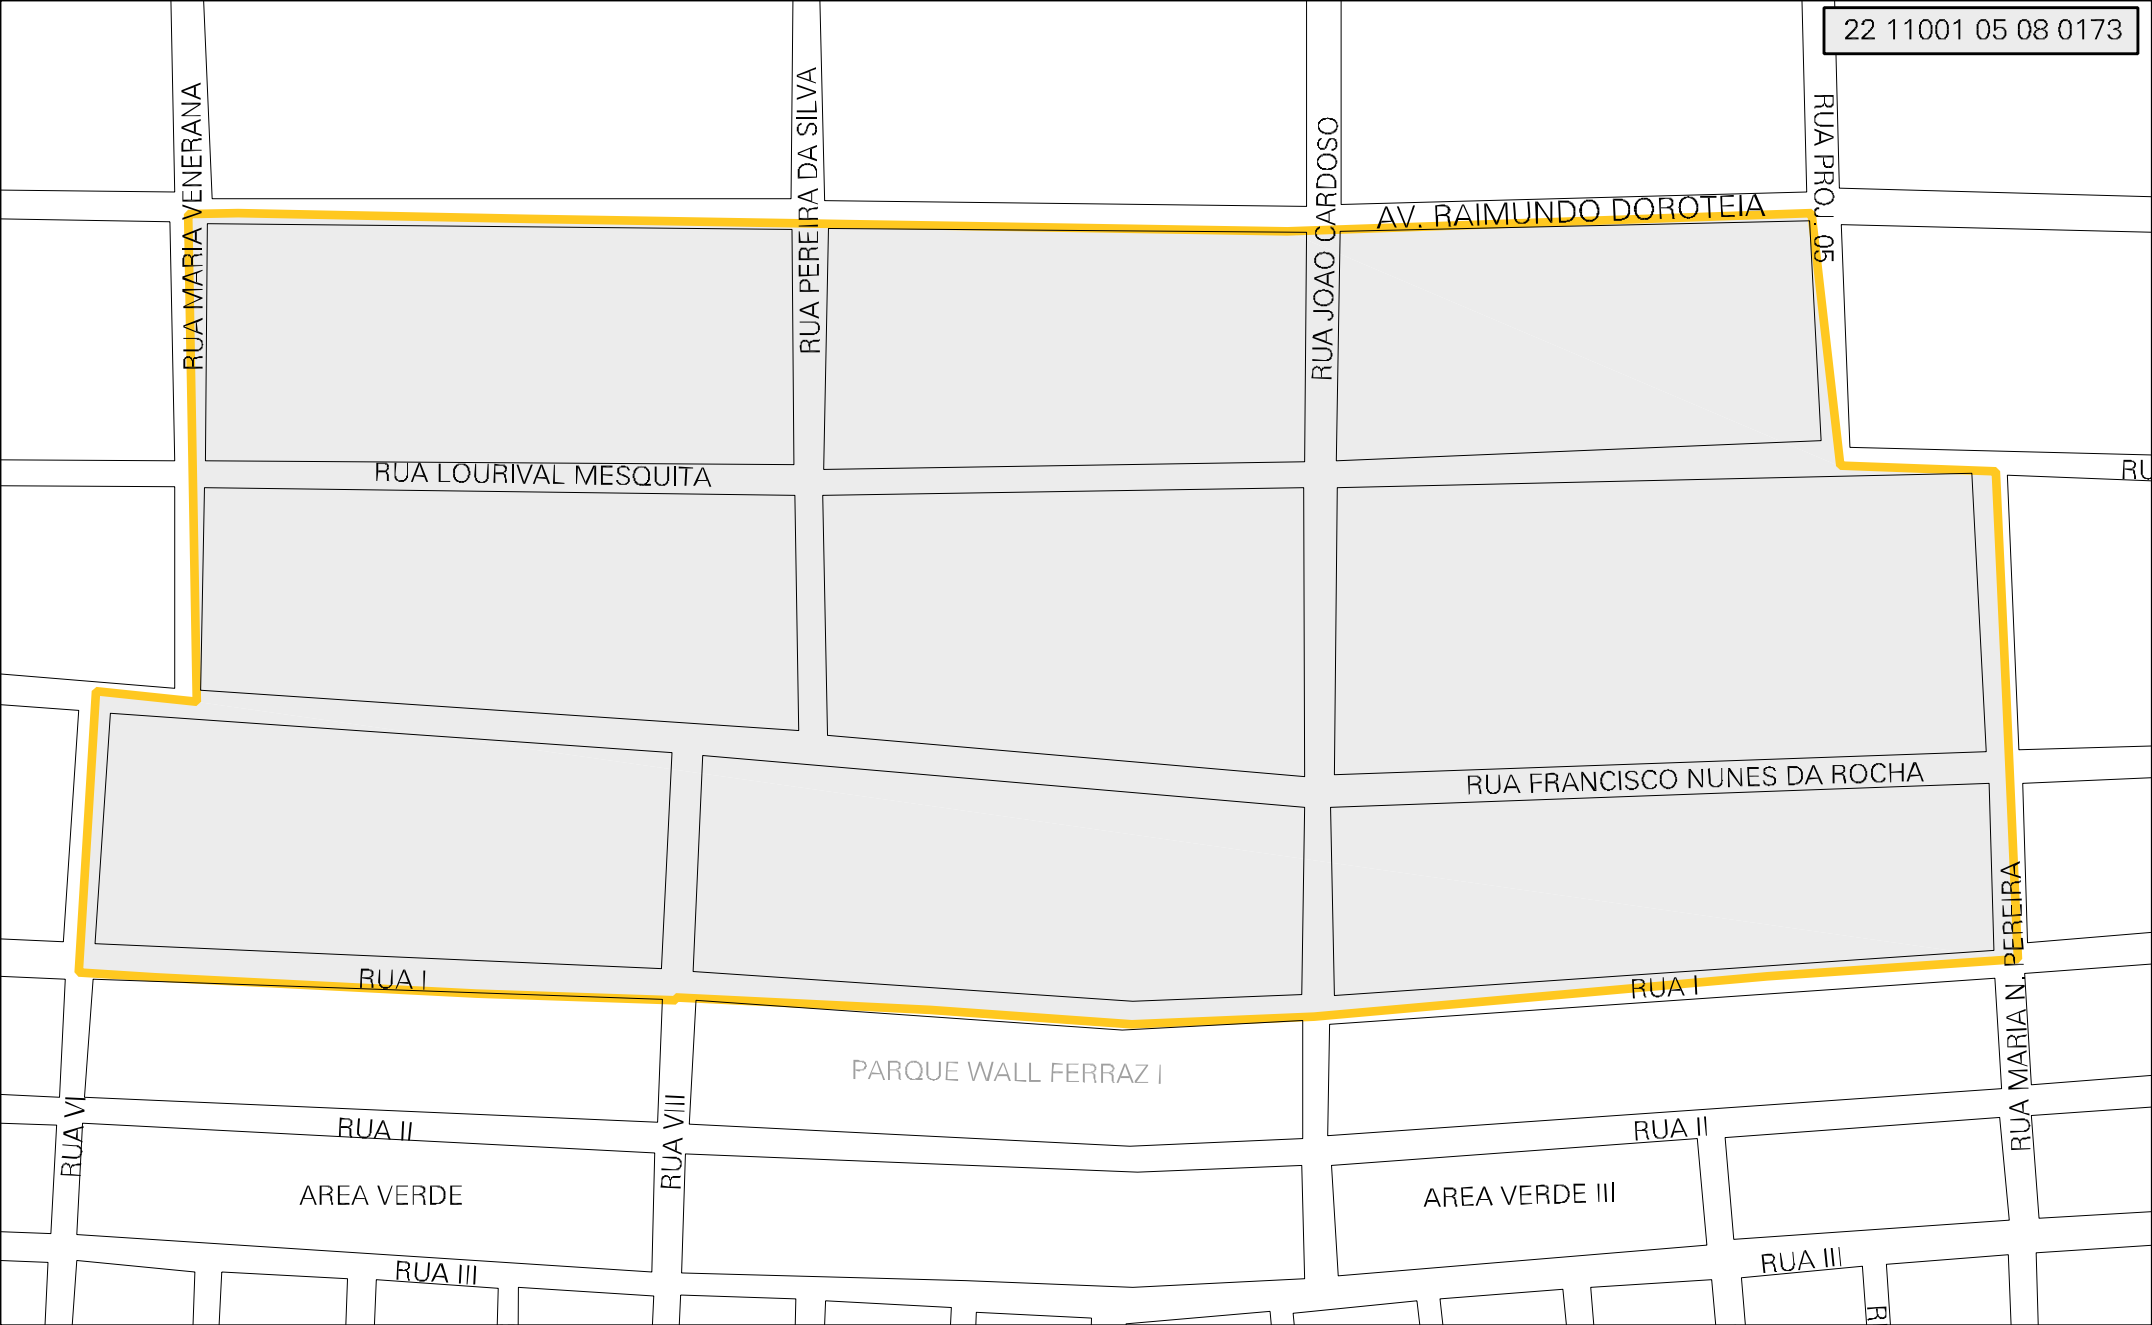

22 11001 05 08 0173

MUNICIPIO: 11001 - TERESINA  
 DISTRITO: 05 - TERESINA  
 SUBDISTRITO: 08 - NORTE  
 SETOR: 0173 SITUACAO: 10  
 BAIRRO: 110 - CIDADE INDUSTRIAL

ESTADO DO PIAUI  
 MAPA DE SETOR URBANO - MSU  
 ESCALA: 1 : 2555