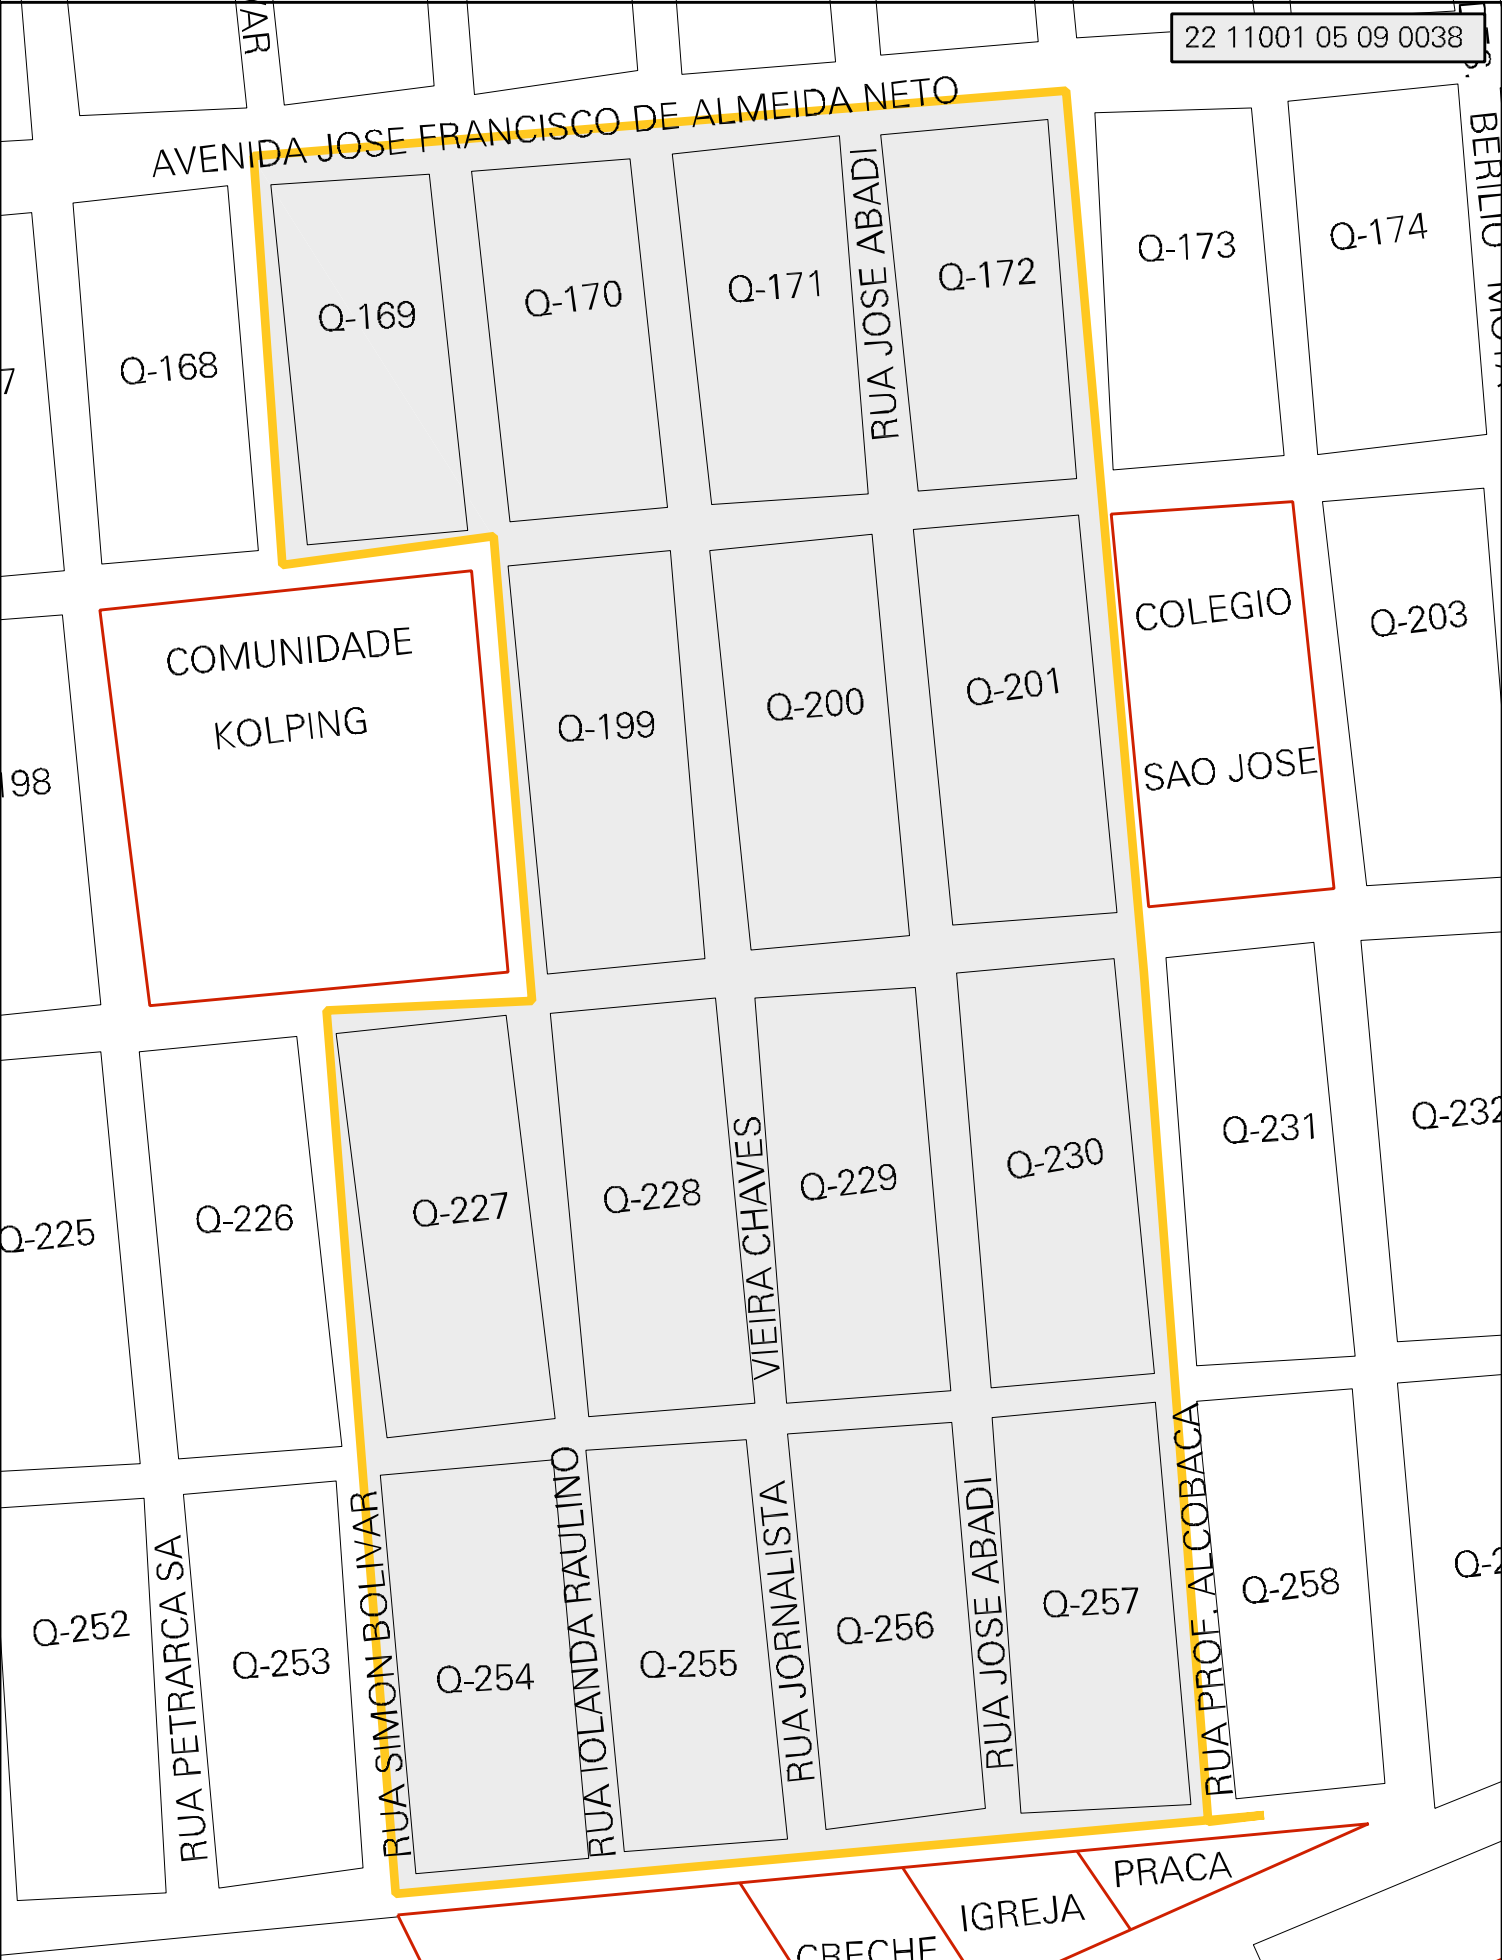

AVENIDA JOSE FRANCISCO DE ALMEIDA NETO

MUNICIPIO: 11001 - TERESINA
 DISTRITO: 05 - TERESINA
 SUBDISTRITO: 09 - SUDESTE
 SETOR: 0038 SITUACAO: 10
 BAIRRO: 056 - ITARARÉ

ESTADO DO PIAUI
 MAPA DE SETOR URBANO - MSU
 ESCALA: 1 : 1878