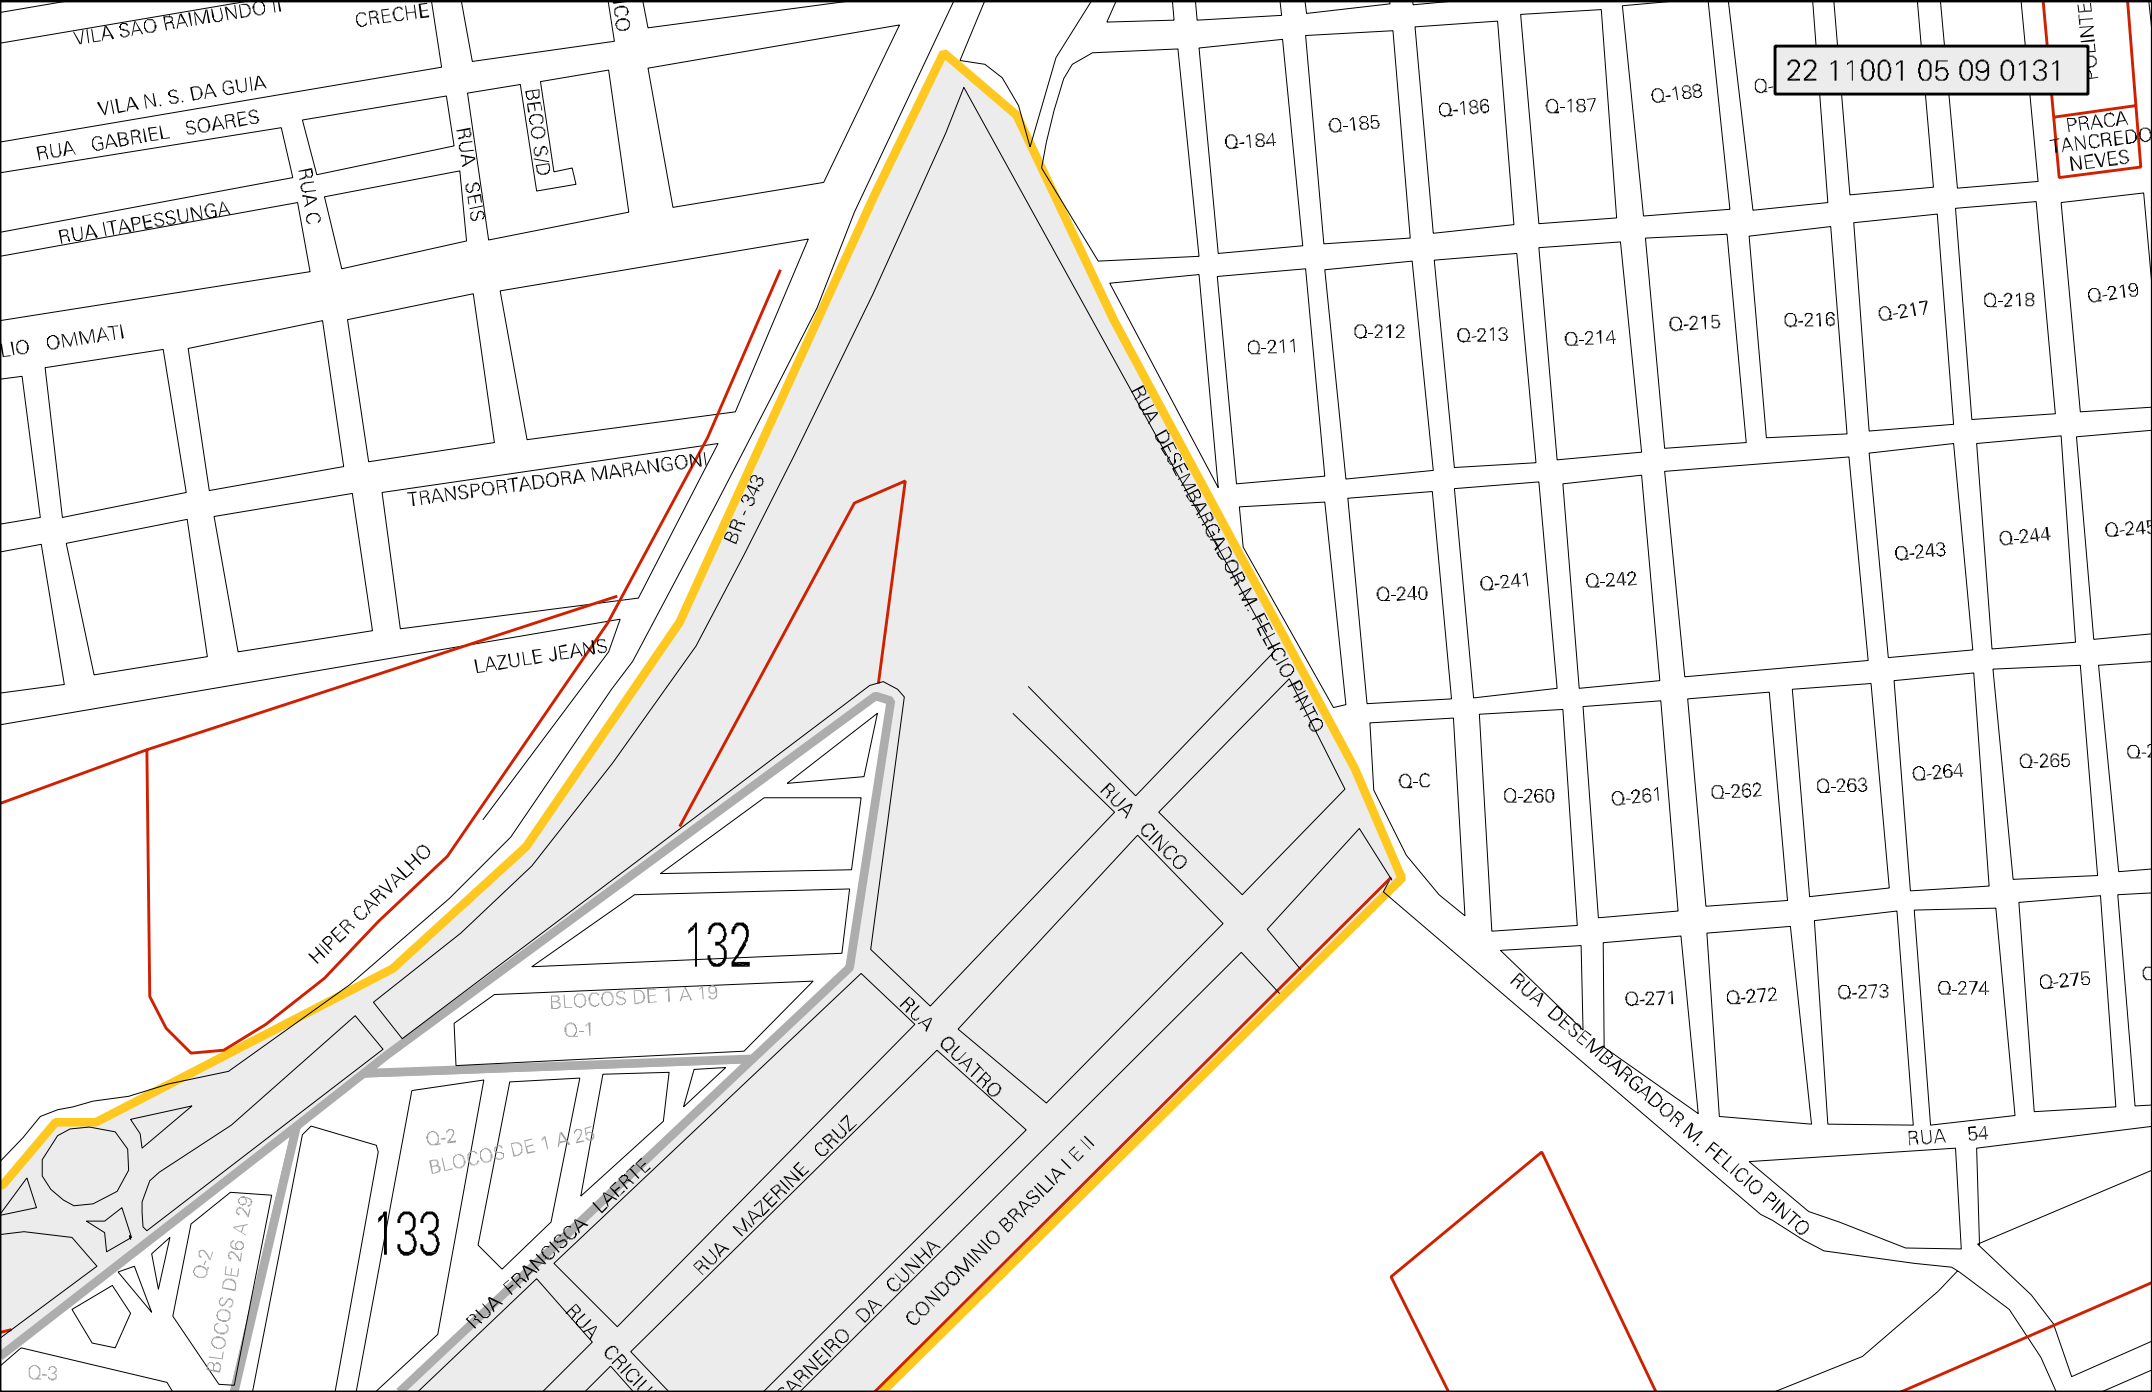

22 11001 05 09 0131

PRACA TANCREDO NEVES

132

133

VILA SAO RAIMUNDO II
CRECHE
VILA N. S. DA GUIA
RUA GABRIEL SOARES
RUA ITAPESSUNGA

TRANSPORTADORA MARANGOM

LAZULE JEANS

HIPER CARVALHO

BLOCOS DE 1 A 19
Q-1

Q-2
BLOCOS DE 1 A 25

Q-2
BLOCOS DE 26 A 29

Q-184 Q-185 Q-186 Q-187 Q-188

Q-211 Q-212 Q-213 Q-214 Q-215 Q-216 Q-217 Q-218 Q-219

Q-240 Q-241 Q-242 Q-243 Q-244 Q-245

Q-C Q-260 Q-261 Q-262 Q-263 Q-264 Q-265

Q-271 Q-272 Q-273 Q-274 Q-275

RUA 54

RUA FRANCISCA LAERTE
RUA CRICUMI

RUA MAZERINE CRUZ

RUA BARNEIRO DA CUNHA

CONDOMINIO BRASILIA I E II

RUA DESEMBARGADOR M. FELICIO PINTO

RUA CINCO

RUA QUATRO

RUA DESEMBARGADOR M. FELICIO PINTO