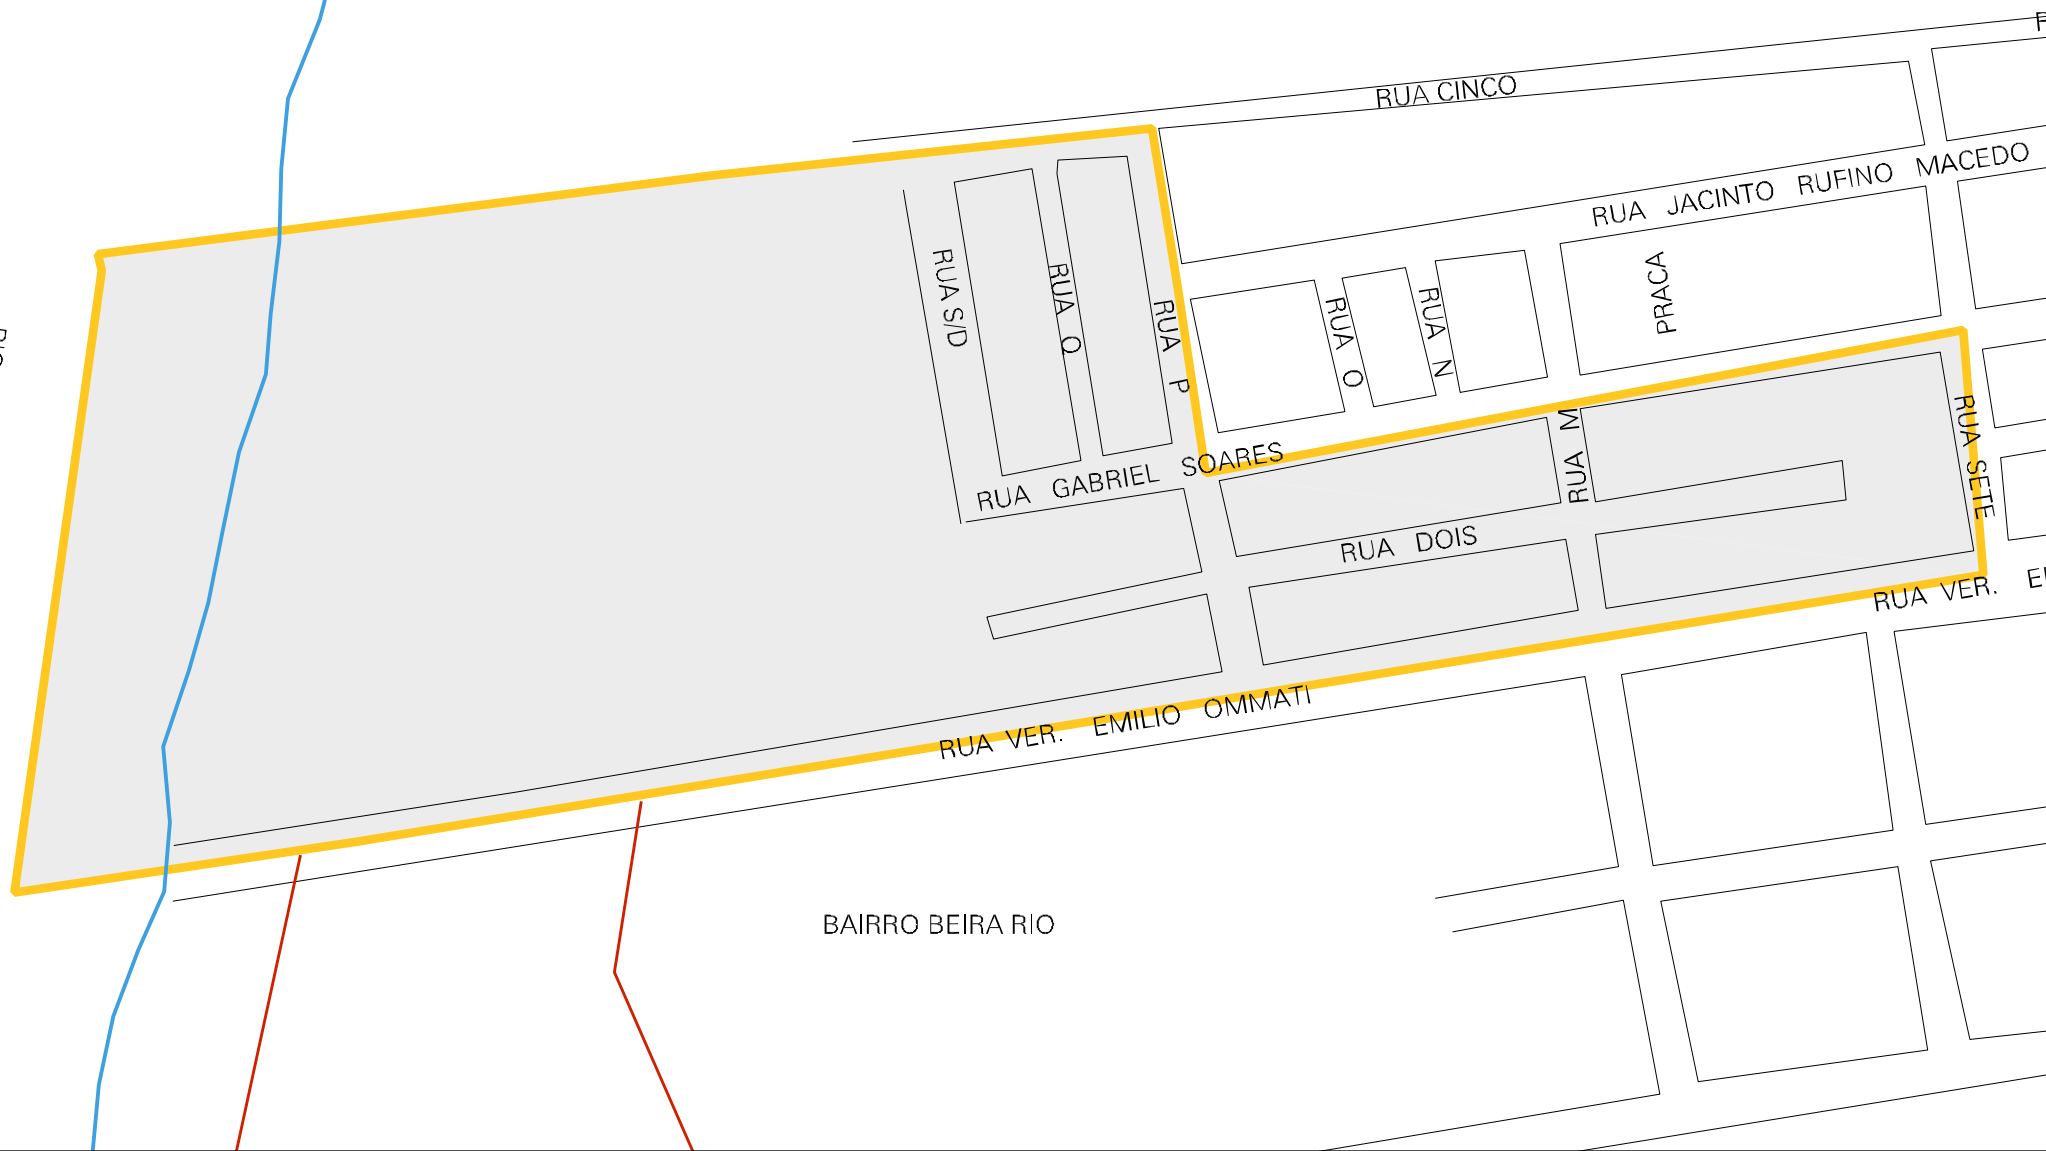

RIO POTI

BAIRRO BEIRA RIO

MUNICIPIO: 11001 - TERESINA
 DISTRITO: 05 - TERESINA
 SUBDISTRITO: 09 - SUDESTE
 SETOR: 0136 SITUACAO: 10
 BAIRRO: 051 - BEIRA RIO

ESTADO DO PIAUI
 MAPA DE SETOR URBANO - MSU
 ESCALA: 1 : 2605