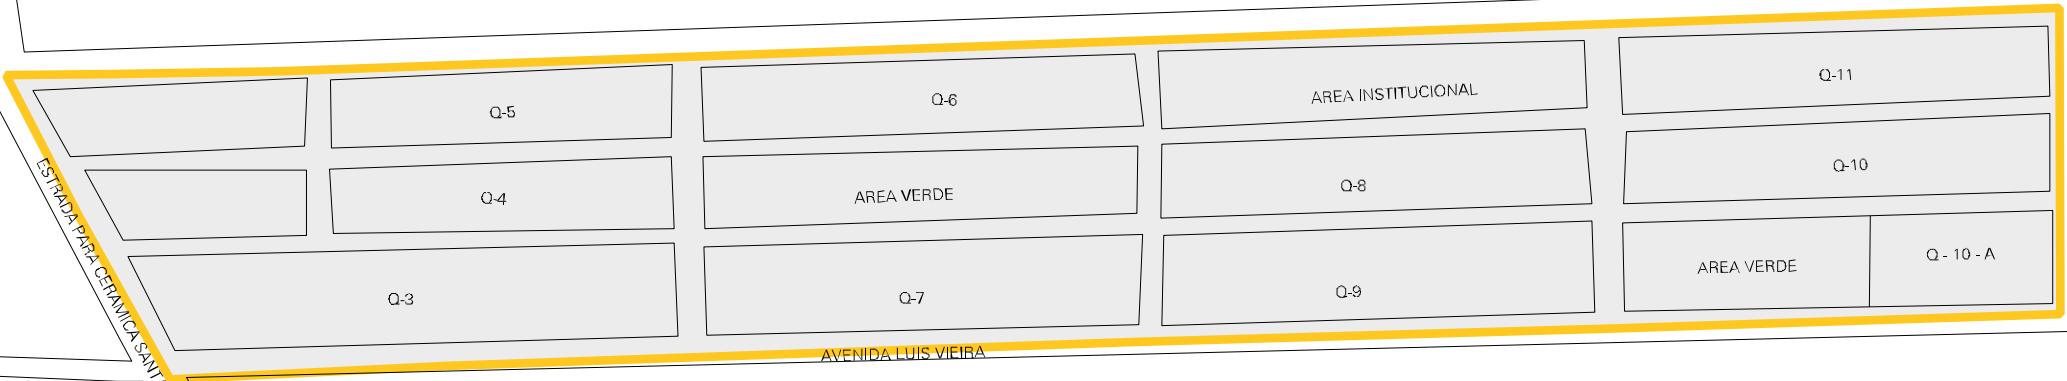

ACESSO AO LOTEAMENTO RECANTO DOS PASSAROS

RUA S/D

RUA S/D

RUA S/D

LOT
REC
PA

MUNICIPIO: 11001 - TERESINA
DISTRITO: 05 - TERESINA
SUBDISTRITO: 09 - SUDESTE
SETOR: 0140 SITUACAO: 10
BAIRRO: 114 - BOM PRINCIPIO

ESTADO DO PIAUI
MAPA DE SETOR URBANO - MSU
ESCALA: 1 : 4206