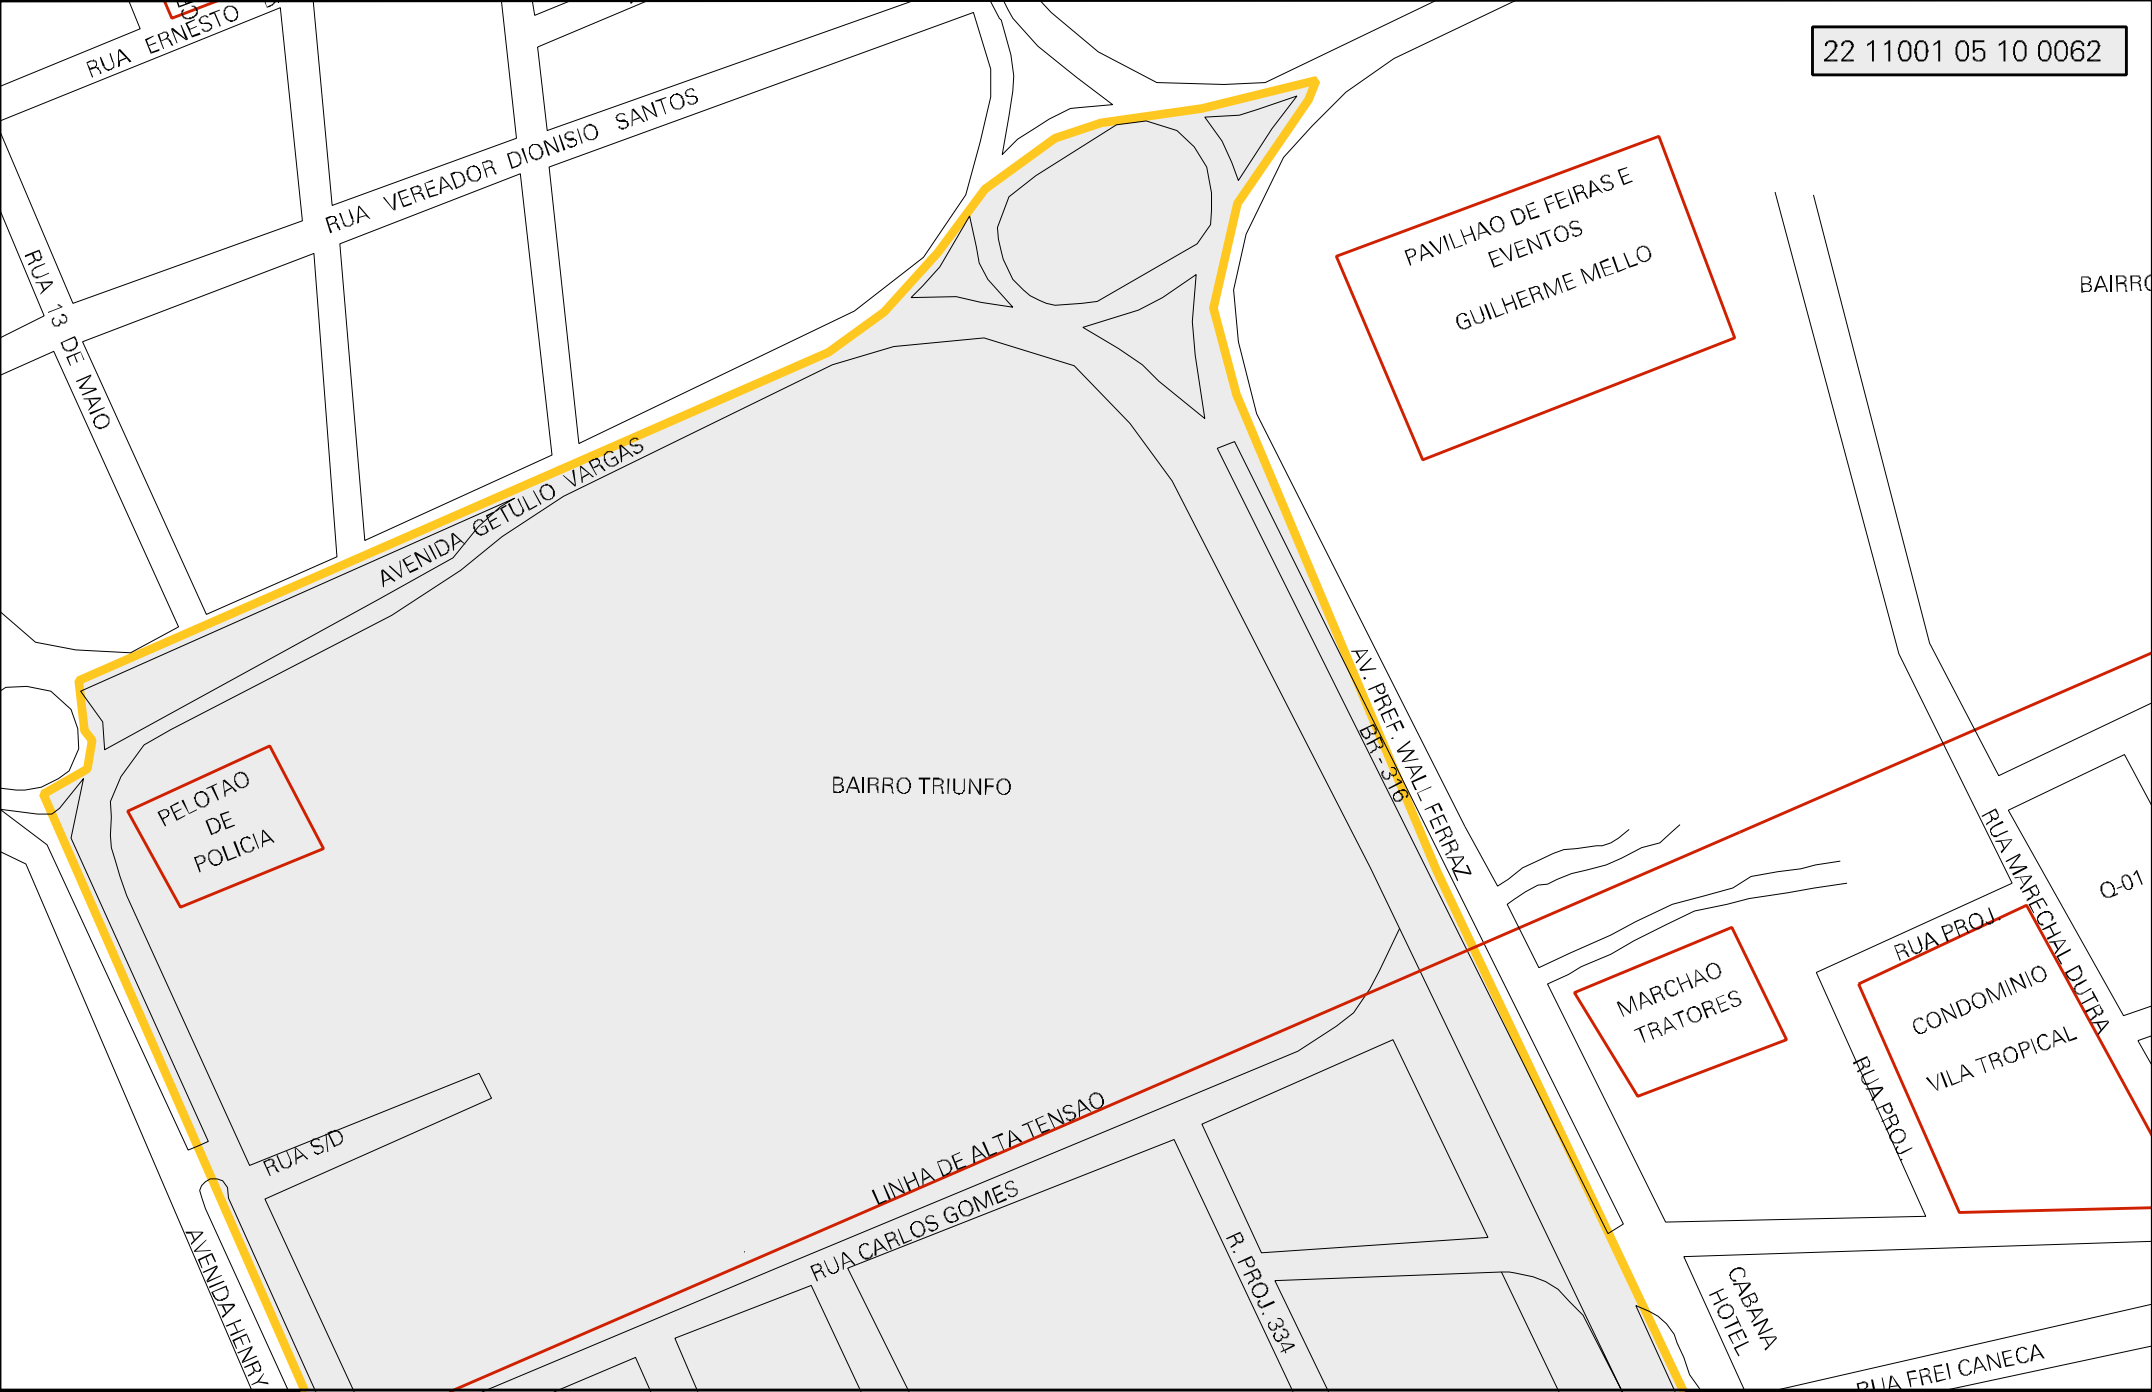

PELOTAO  
DE  
POLICIA

AV. PREF. WALL FERRAZ  
BR-316

MARCHAO  
TRATORES

RUA MARCHEAL DUTRA  
RUA PROJ  
CONDOMINIO  
VILA TROPICAL

AVENIDA HENRY

RUA S/D

LINHA DE ALTA TENSÃO  
RUA CARLOS GOMES

R. PROJ. 334

CABANA  
HOTEL

RUA FREI CANECA

MUNICIPIO: 11001 - TERESINA  
DISTRITO: 05 - TERESINA  
SUBDISTRITO: 10 - SUL  
SETOR: 0062 SITUACAO: 10  
BAIRRO: 050 - TRIUNFO

ESTADO DO PIAUI  
MAPA DE SETOR URBANO - MSU  
ESCALA: 1 : 3132