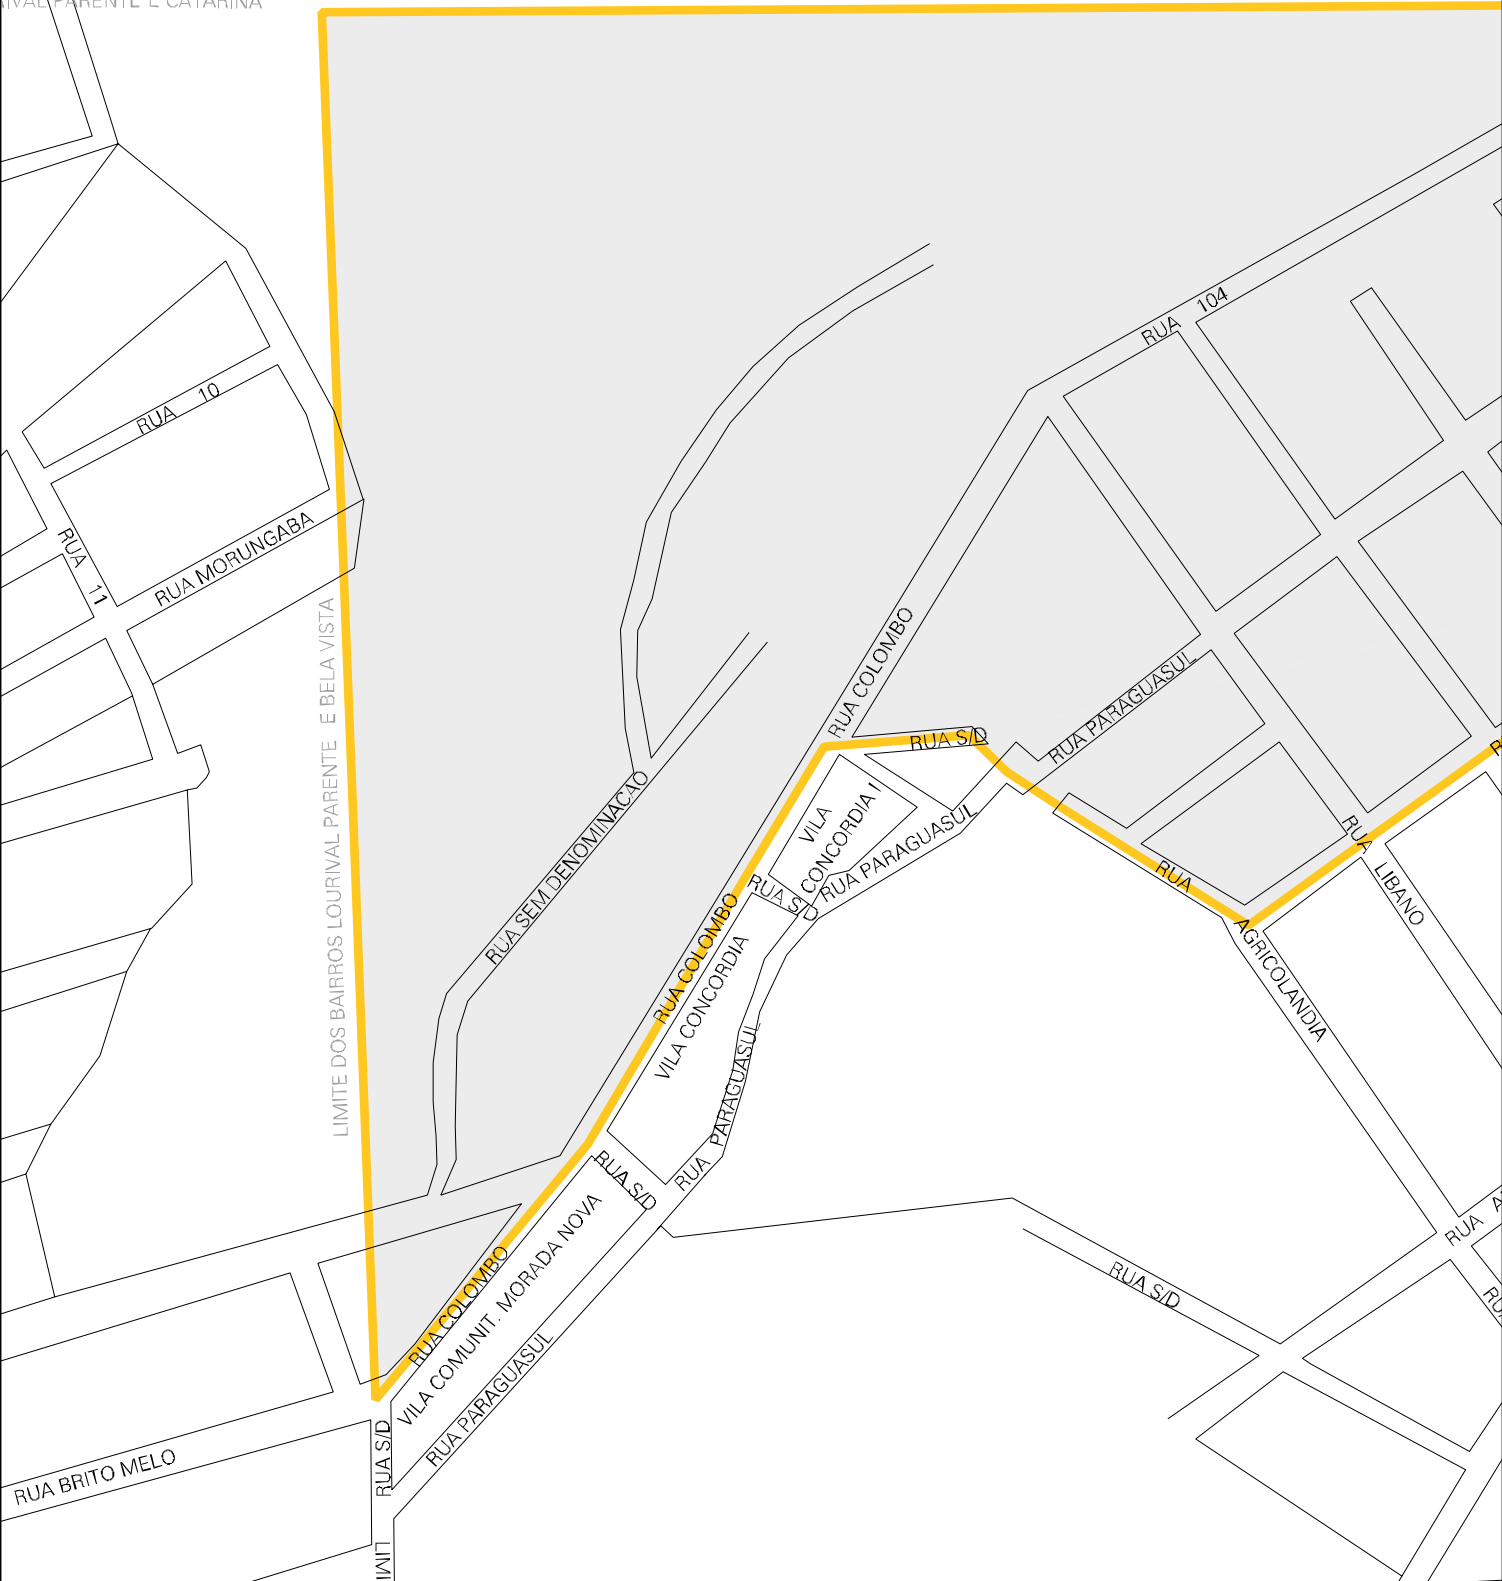

RUA 07  
RIVAL PARENTE E CATARINA

LIMITE DOS BAIRROS CATARINA E BELA VISTA

CENSO AGROPECUARIO 2008  
CONTAGEM DA POPULACAO 2007

MUNICIPIO: 11001 - TERESINA  
DISTRITO: 05 - TERESINA  
SUBDISTRITO: 10 - SUL  
SETOR: 0074 SITUACAO: 10  
BAIRRO: 033 - BELA VISTA