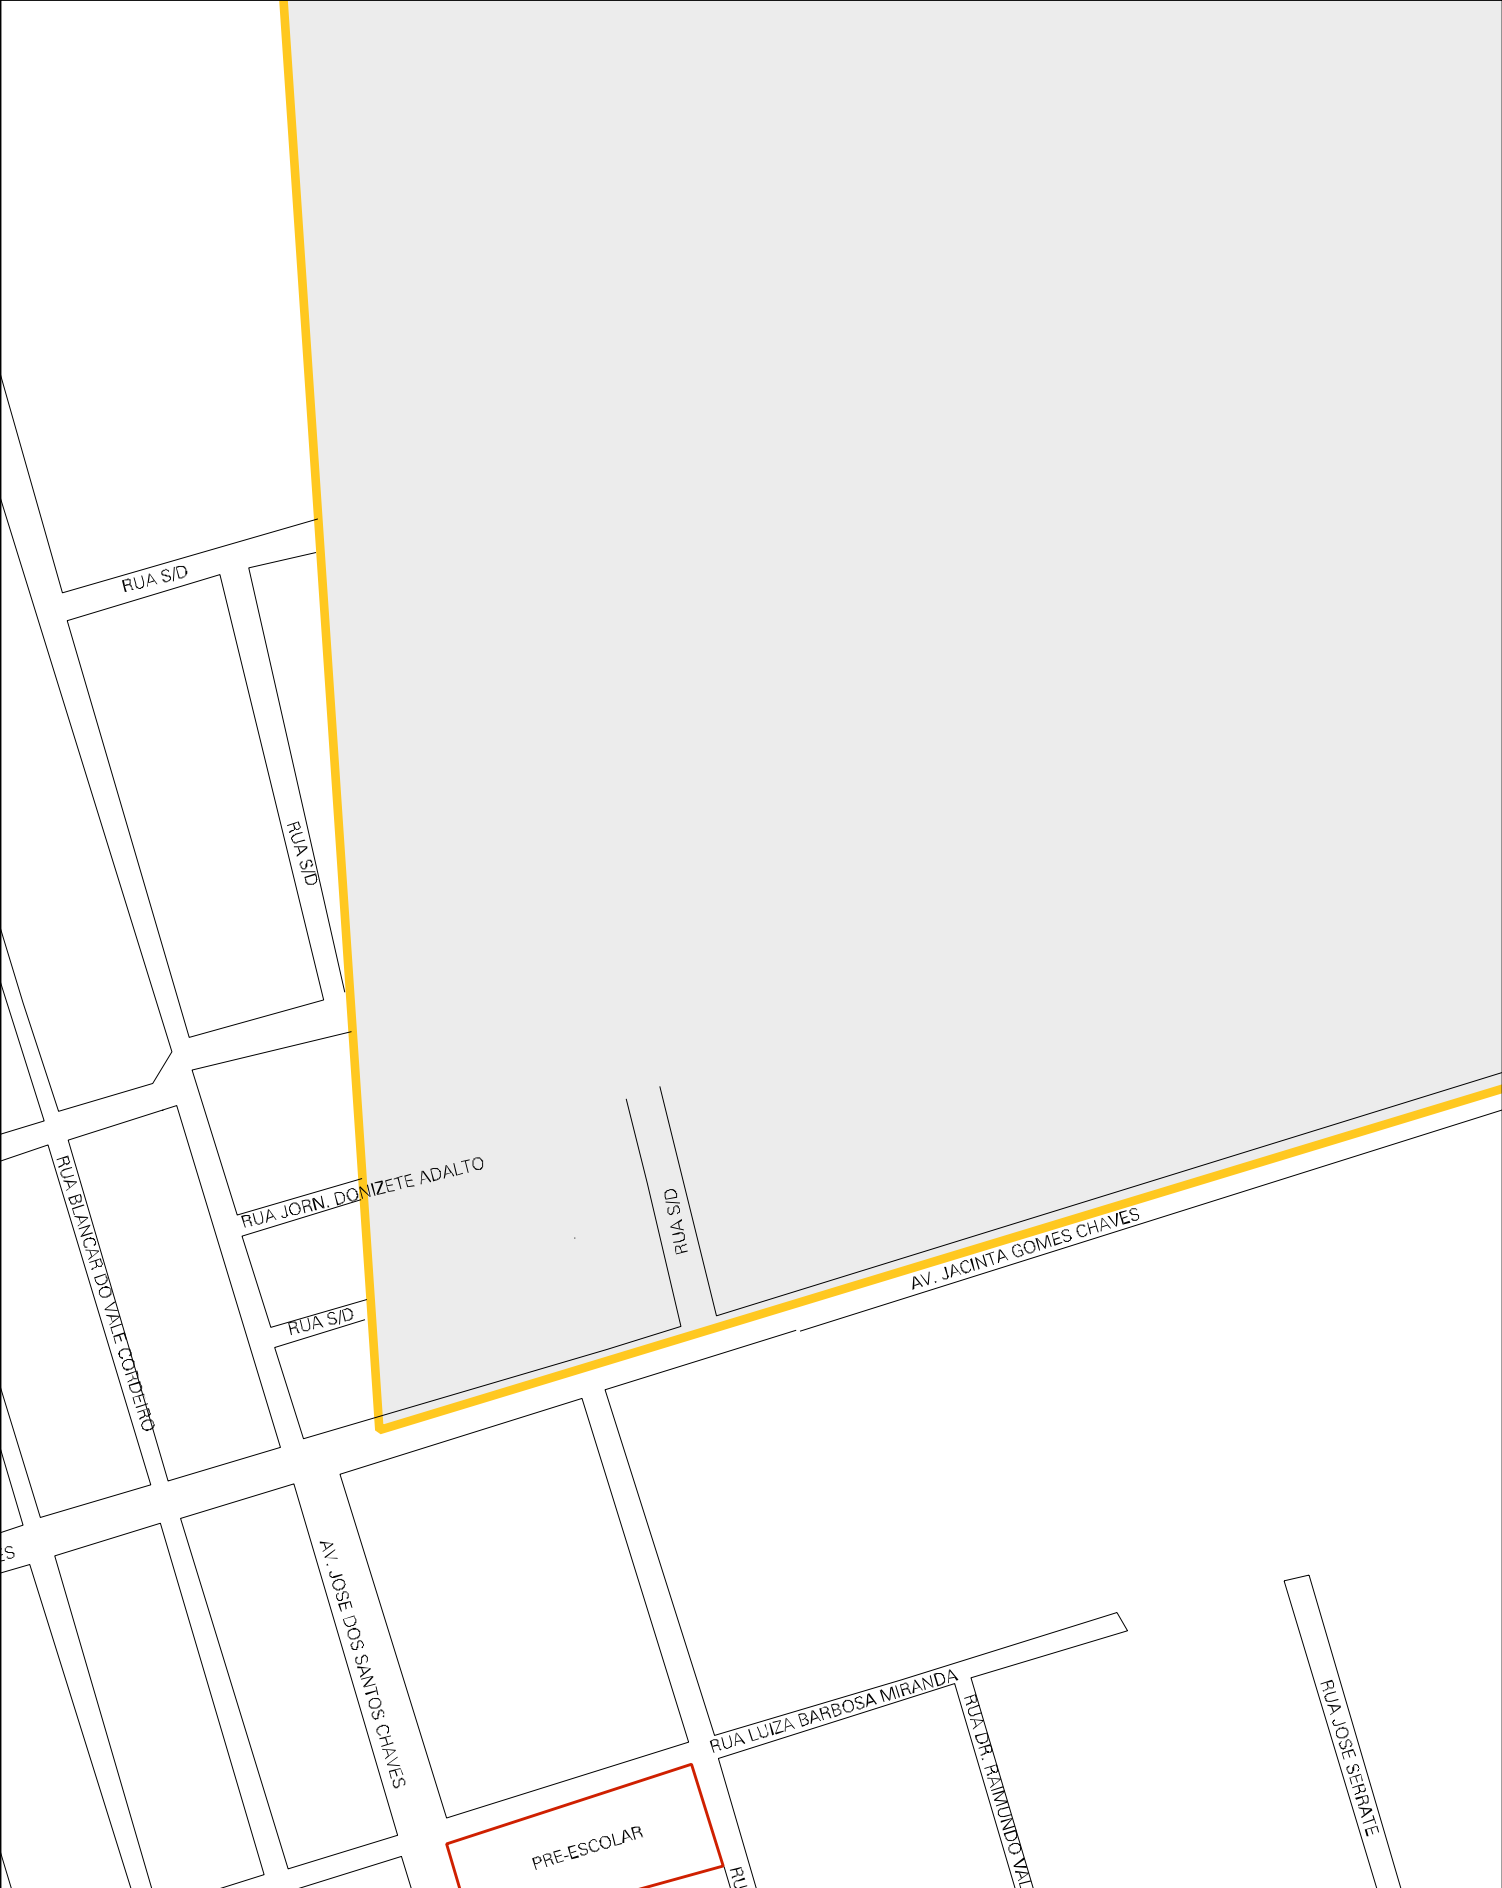

LIMITE DOS BAIRROS PARQUE JACINTA E PARQUE JULIANA

BAIRR

LIMITE DOS BAIRROS SANTO ANTONIO E PARQUE JULIANA

LIMITE URBANO

D PARQUE JULIANA

MUNICIPIO: 11001 - TERESINA  
DISTRITO: 05 - TERESINA  
SUBDISTRITO: 10 - SUL  
SETOR: 0087 SITUACAO: 10  
BAIRRO: 041 - PARQUE JULIANA

LIMITE DOS BAIROS PARQUE JULIANA E BRASILAR

LIMITE URBANO

RUA 17

RUA 16

RUA 15

AV. COMODORO

RUA 04

RUA 13

RUA 05

RUA 06

AVENIDA ITAGUAÍ

ESTADO DO PIAUI  
MAPA DE SETOR URBANO - MSU  
ESCALA: 1 : 4011