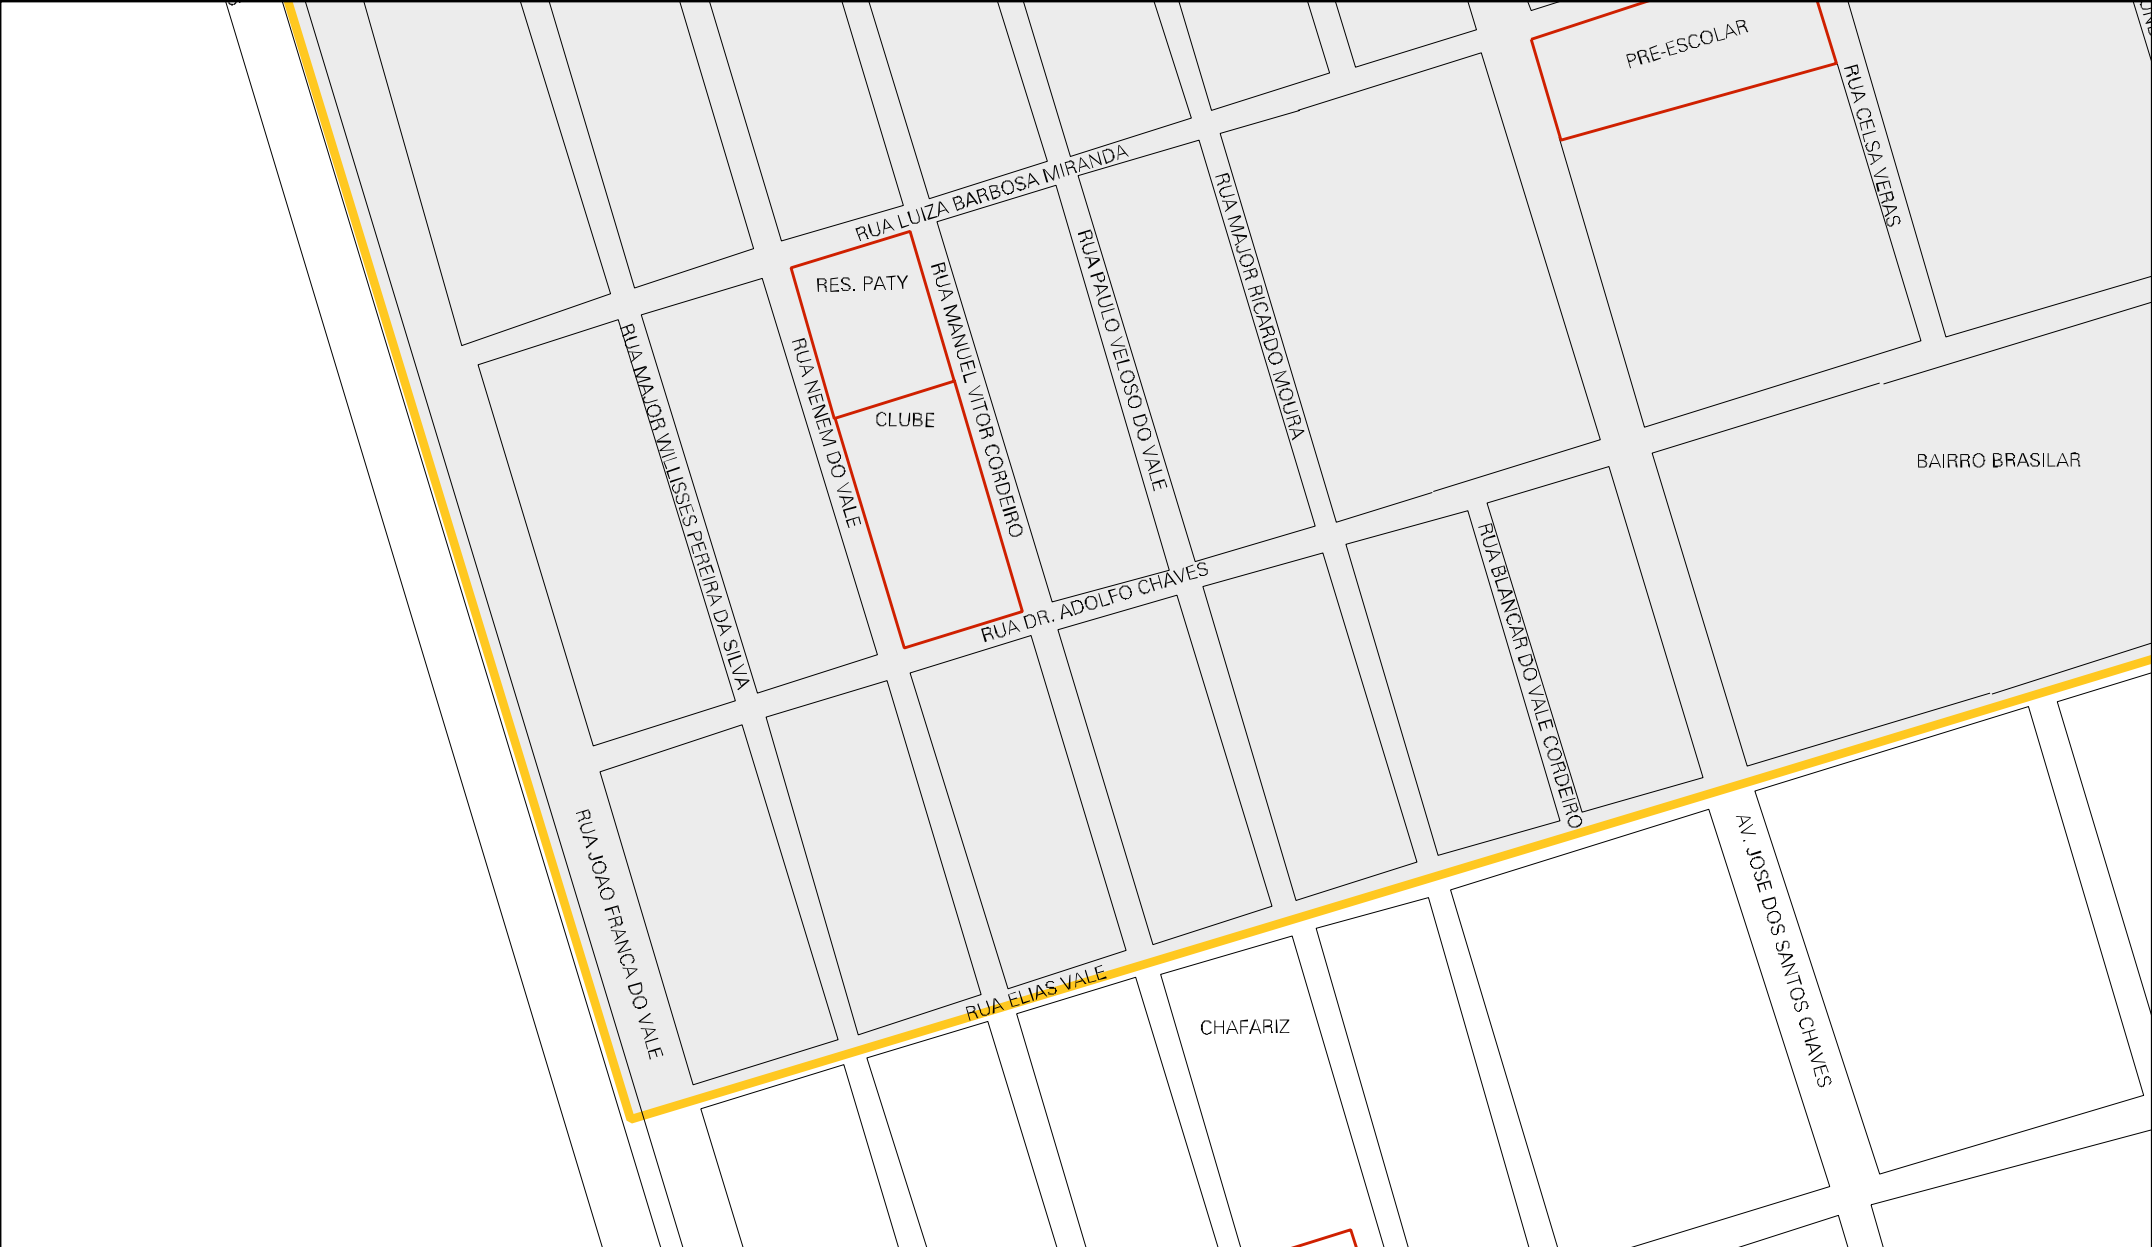

HELENA I  
RUA AFONSO

HELENA II  
RUA S/D

RUA SAGRADA FAMILIA

R. SILVA

RUA EURIPEDES

RUA NENE DO VALE

RUA MANUEL VILHOS COELHO

RUA CARIBE

RUA JOSE SERRA

AV. COMODORO

RUA 17

RUA 16

RUA 15

RUA 04

RUA 03

RUA 02

LIMITE DOS BAIROS PARQUE JULIANA E BRASILAR

MUNICIPIO: 11001 - TERESINA  
DISTRITO: 05 - TERESINA  
SUBDISTRITO: 10 - SUL  
SETOR: 0088 SITUACAO: 10  
BAIRRO: 034 - BRASILAR

ESTADO DO PIAUI  
MAPA DE SETOR URBANO - MSU  
ESCALA: 1 : 3631

LIMITE URBANO