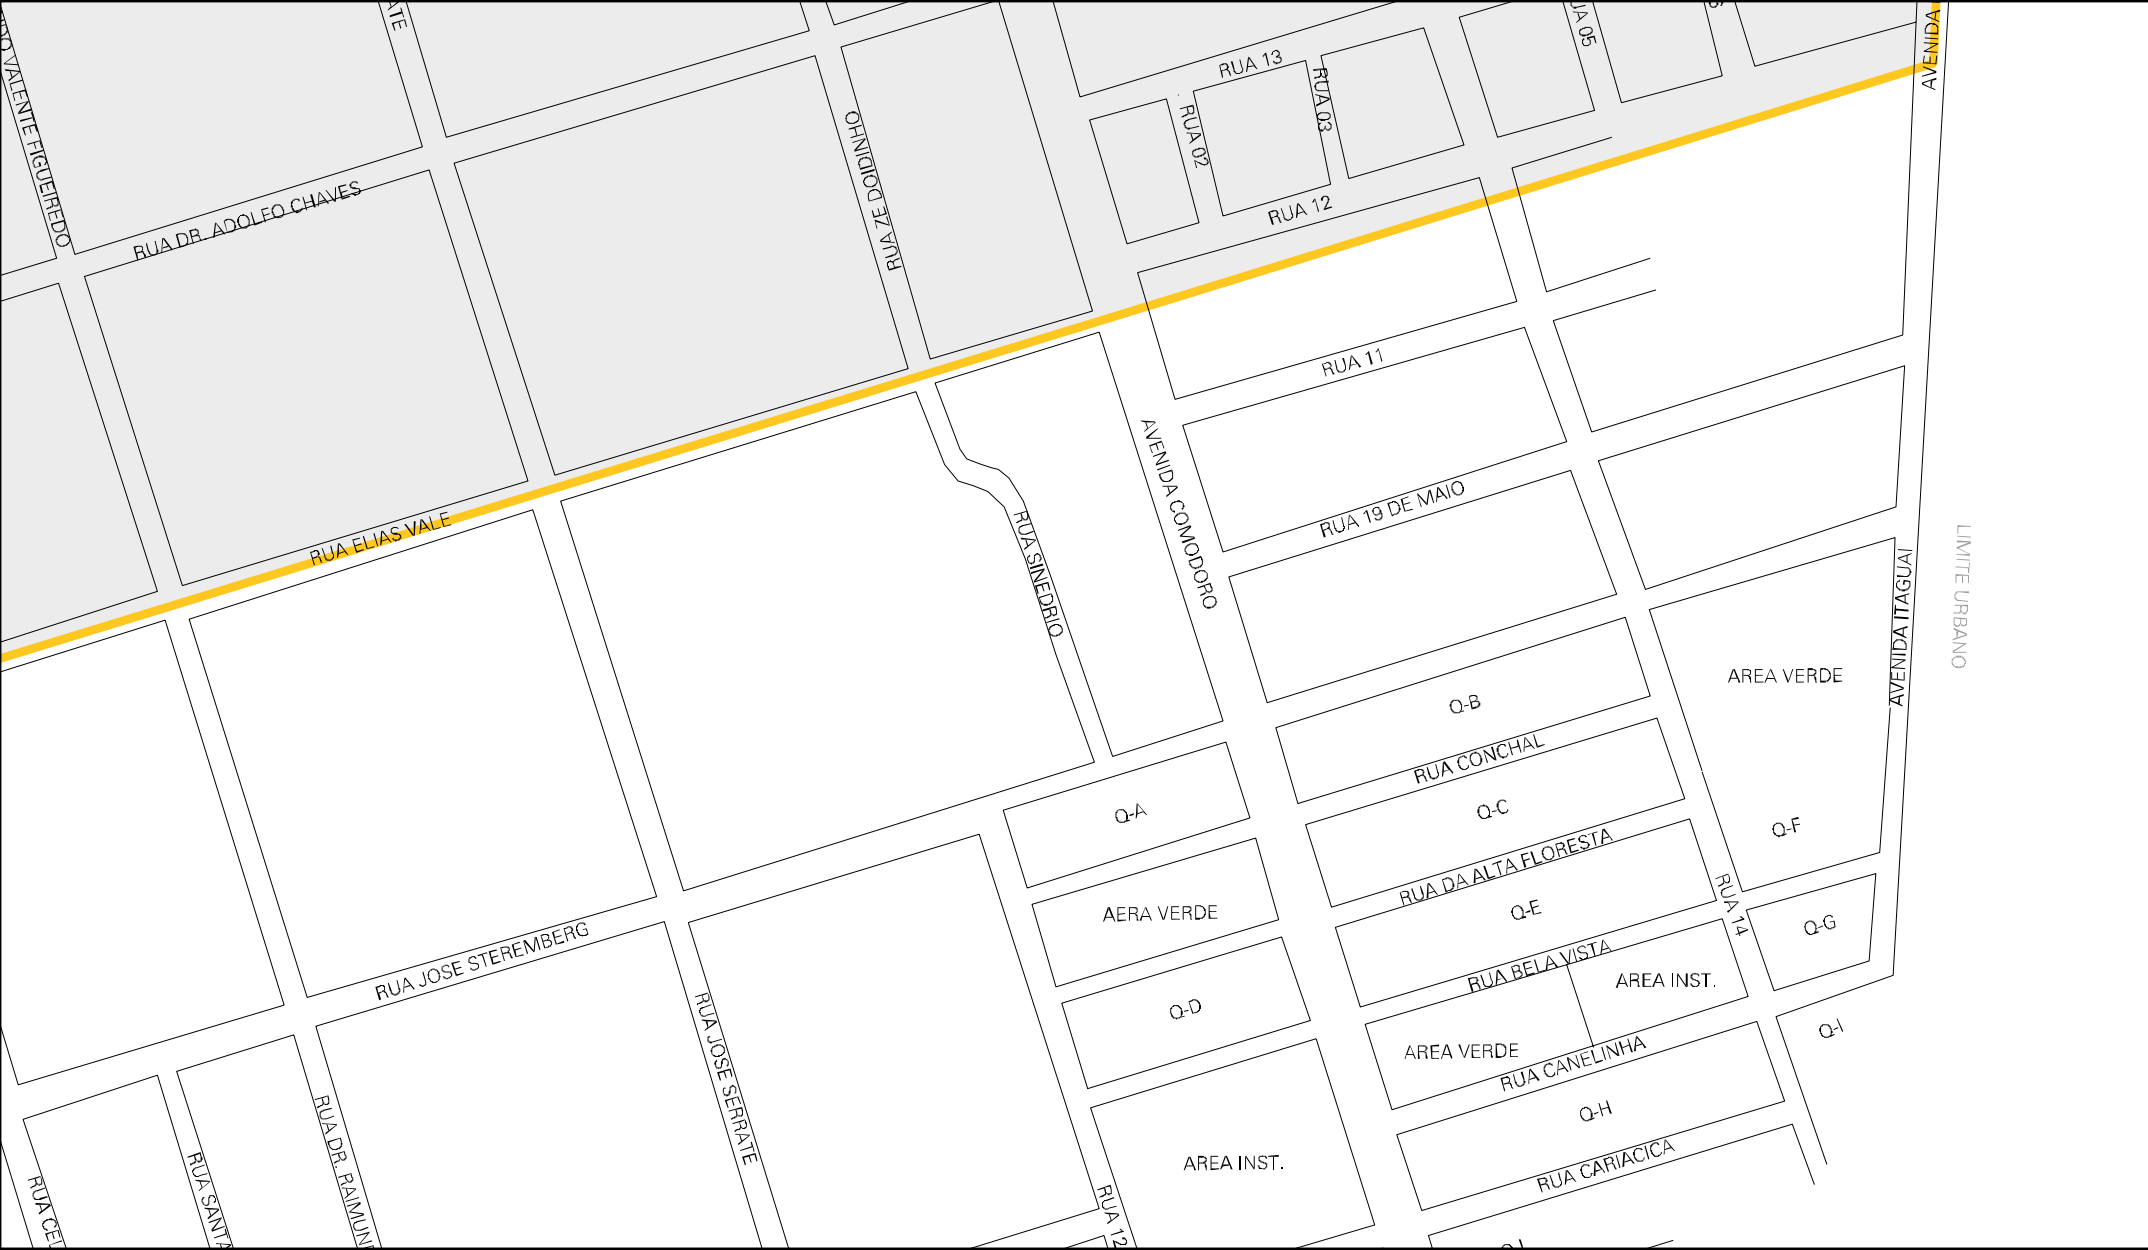

HELENA I  
RUA AFONSO

HELENA II  
RUA S/D

RUA SAGRADA FAMILIA

R. SILVA

RUA EURIPEDES

RUA NENE DO VALE

RUA MANUEL VILHOS COELHO

RUA CARIBE

RUA ANILISSES PEREIRA DA SILVA

AV. JACINTA GOMES CHAVES

AV. J. JOSE DOS SANTOS CHAVES

RUA LUIZA BARBOSA MIRANDA

RUA D. F. FERREIRA

BR 311

LIMITE URBANO

GOMES CHAVES

RUA JOSE SERRA

AV. COMODORO

RUA 17

RUA 16

RUA 15

RUA 04

RUA 03

RUA 02

LIMITE DOS BAIROS PARQUE JULIANA E BRASILAR

MUNICIPIO: 11001 - TERESINA  
DISTRITO: 05 - TERESINA  
SUBDISTRITO: 10 - SUL  
SETOR: 0088 SITUACAO: 10  
BAIRRO: 034 - BRASILAR

ESTADO DO PIAUI  
MAPA DE SETOR URBANO - MSU  
ESCALA: 1 : 3631