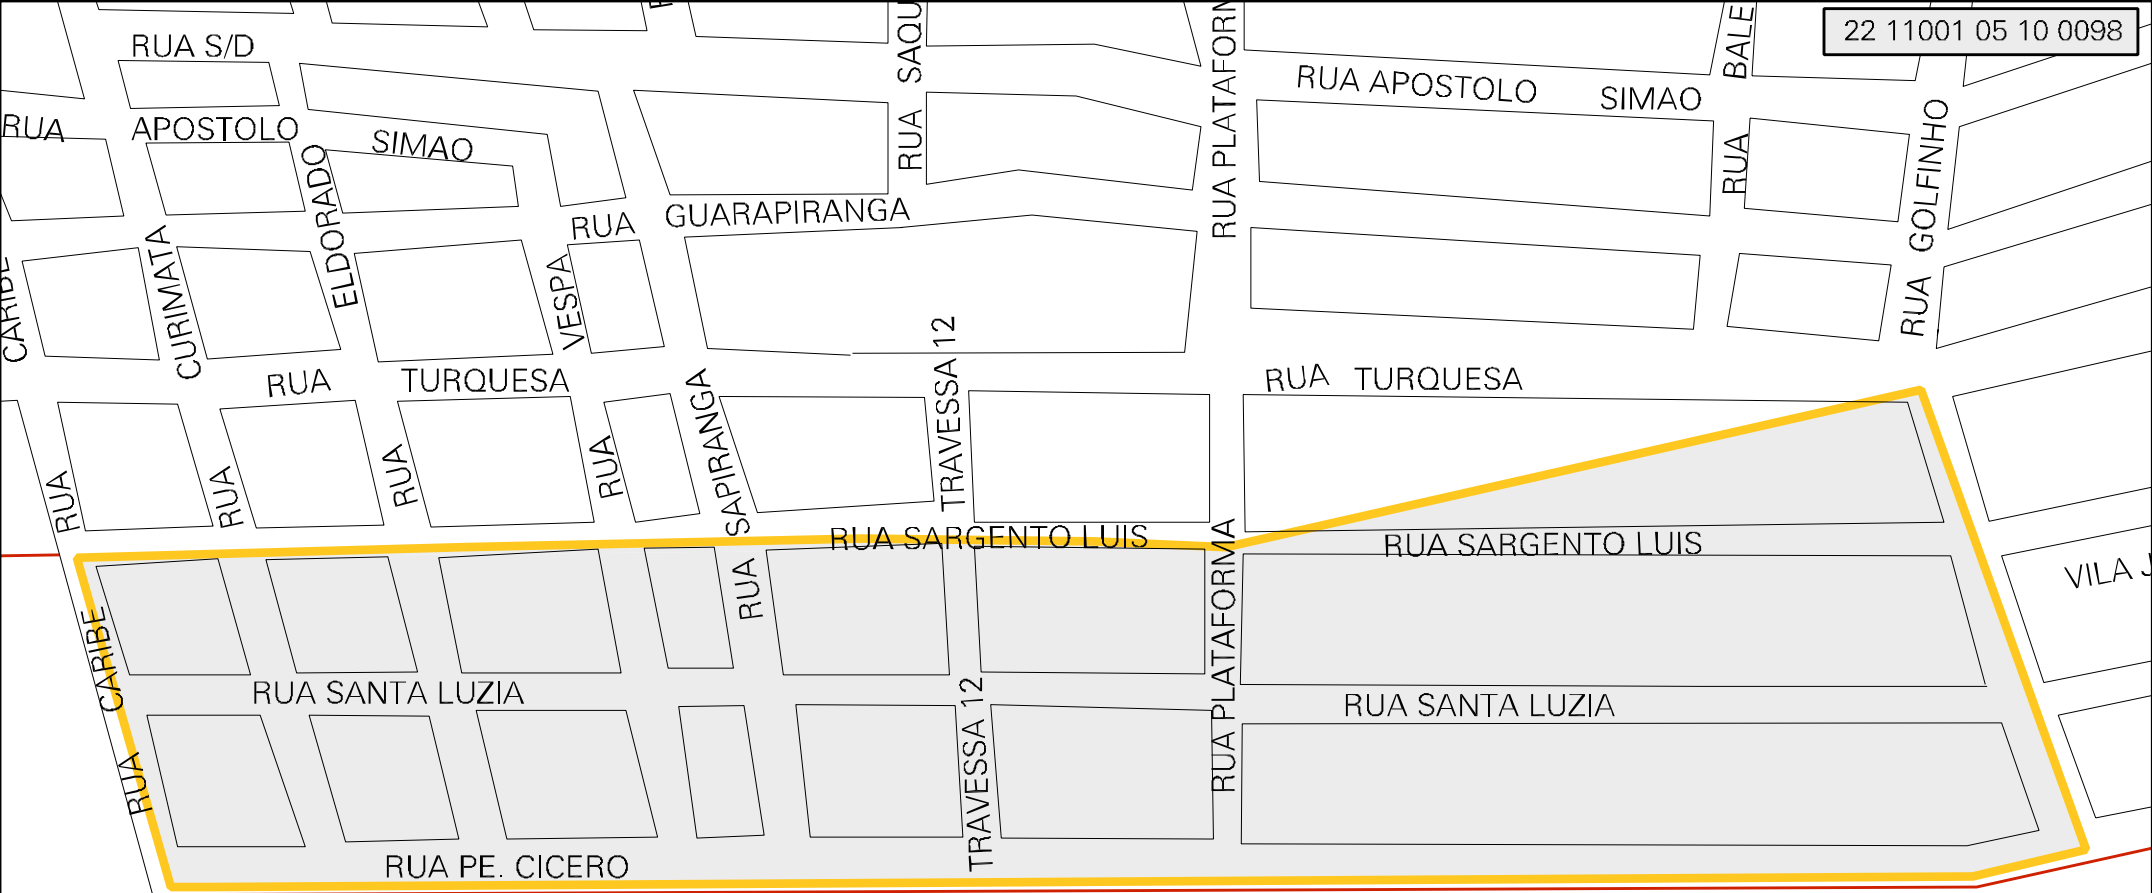

22 11001 05 10 0098

CENSO AGROPECUARIO 2006
CONTAGEM DA POPULACAO 2007

MUNICIPIO: 11001 - TERESINA
 DISTRITO: 05 - TERESINA
 SUBDISTRITO: 10 - SUL
 SETOR: 0098 SITUACAO: 11
 BAIRRO: 037 - ESPLANADA
 AG.SUBNORMAL: 0082 - IRMÃ DULCE (VILA)

ESTADO DO PIAUI
 MAPA DE SETOR URBANO - MSU
 ESCALA: 1 : 2165