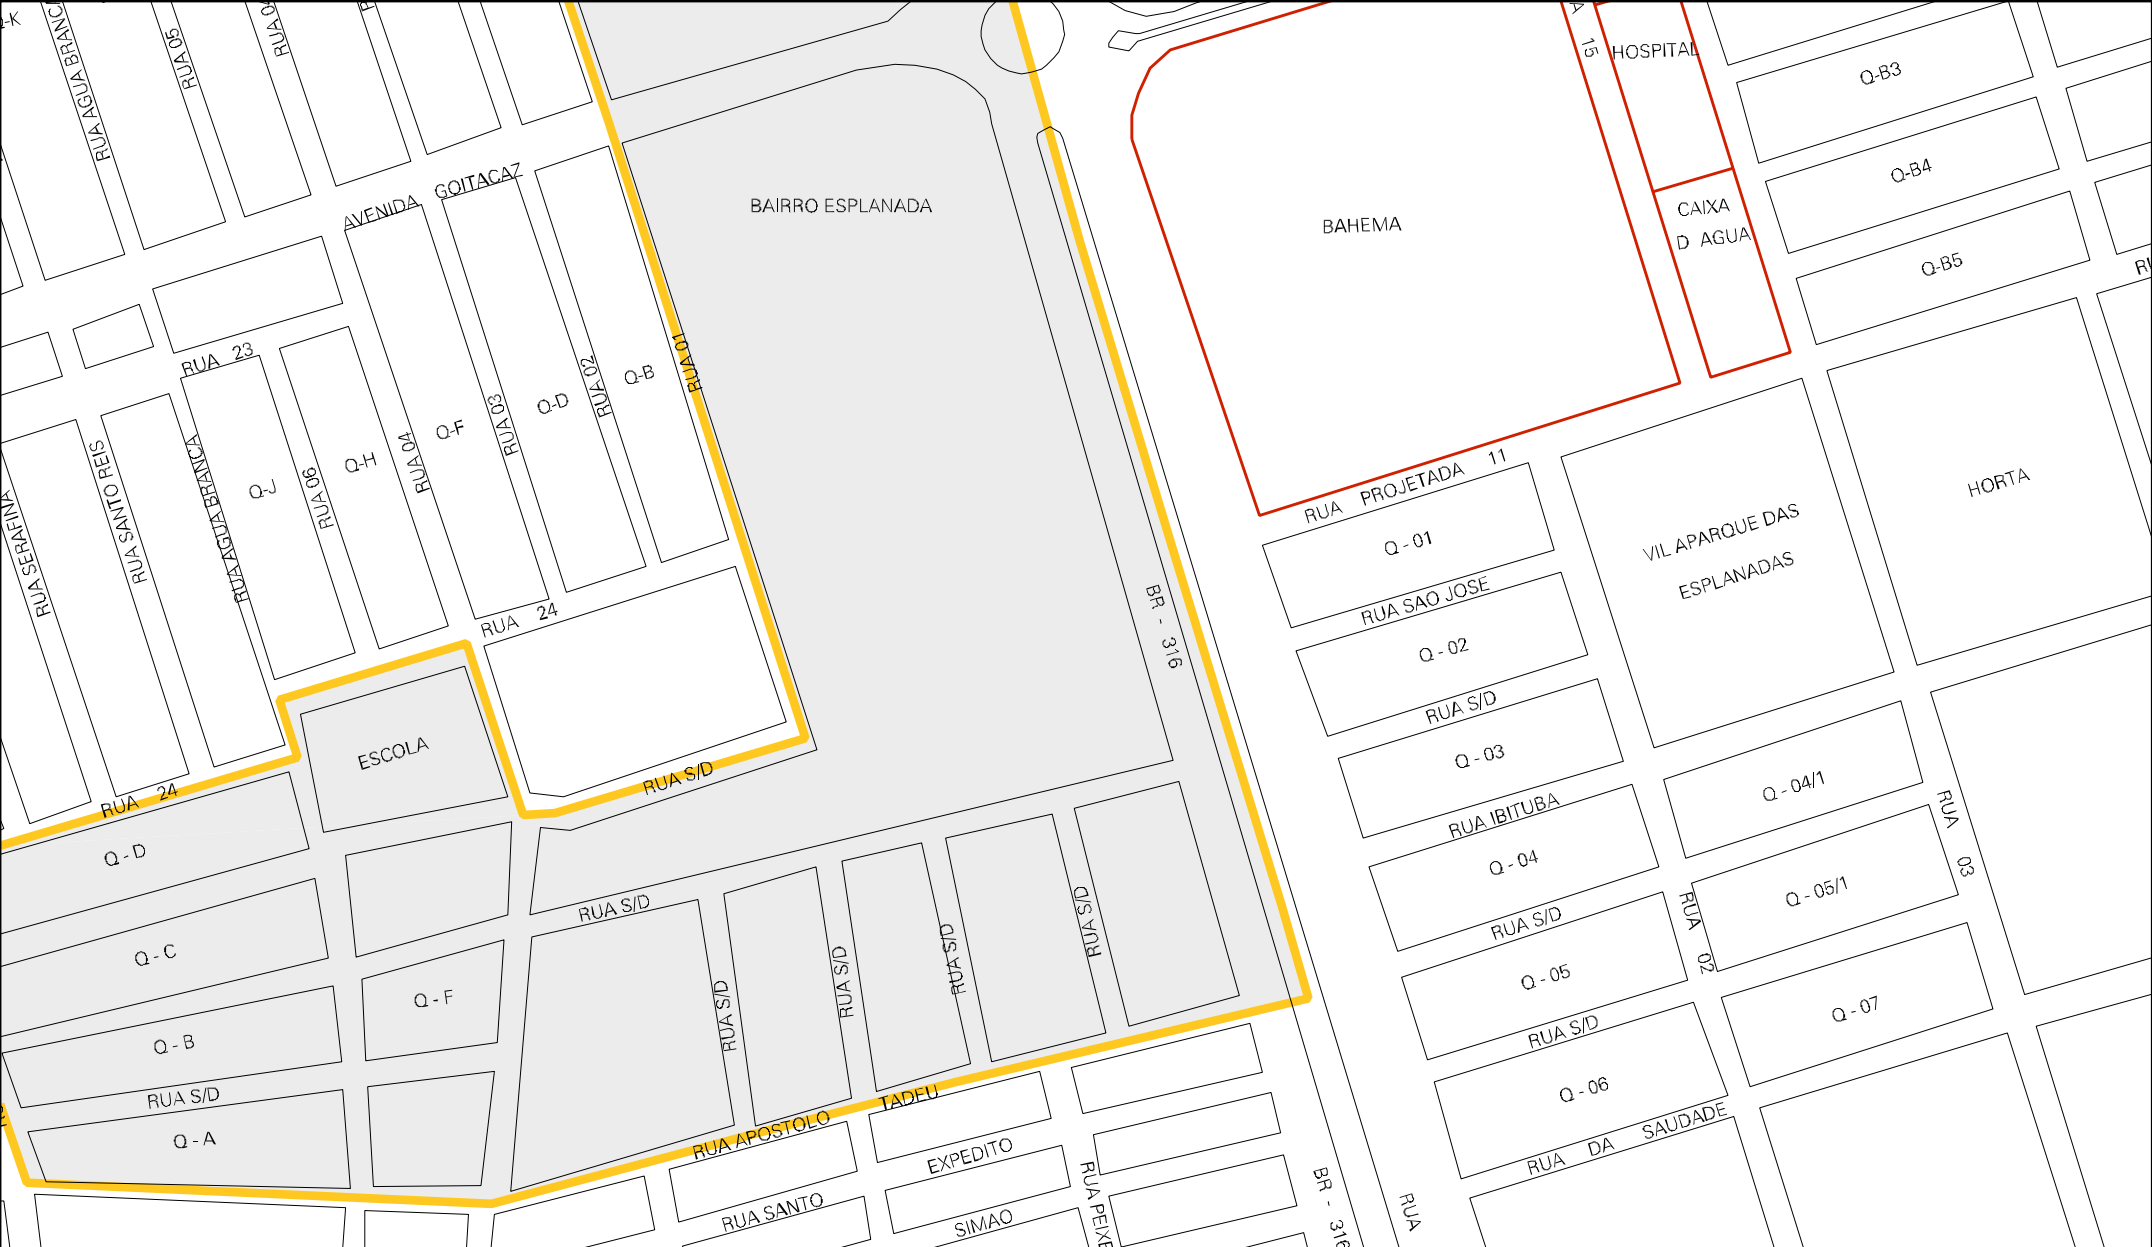

Q-A

RUA 02

RUA 01

CENSO AGROPECUARIO 2006
CONTAGEM DA POPULAÇÃO 2007

MUNICIPIO: 11001 - TERESINA
 DISTRITO: 05 - TERESINA
 SUBDISTRITO: 10 - SUL
 SETOR: 0101 SITUACAO: 10
 BAIRRO: 037 - ESPLANADA

ESTADO DO PIAUI
MAPA DE SETOR URBANO - MSU
ESCALA: 1 : 3704