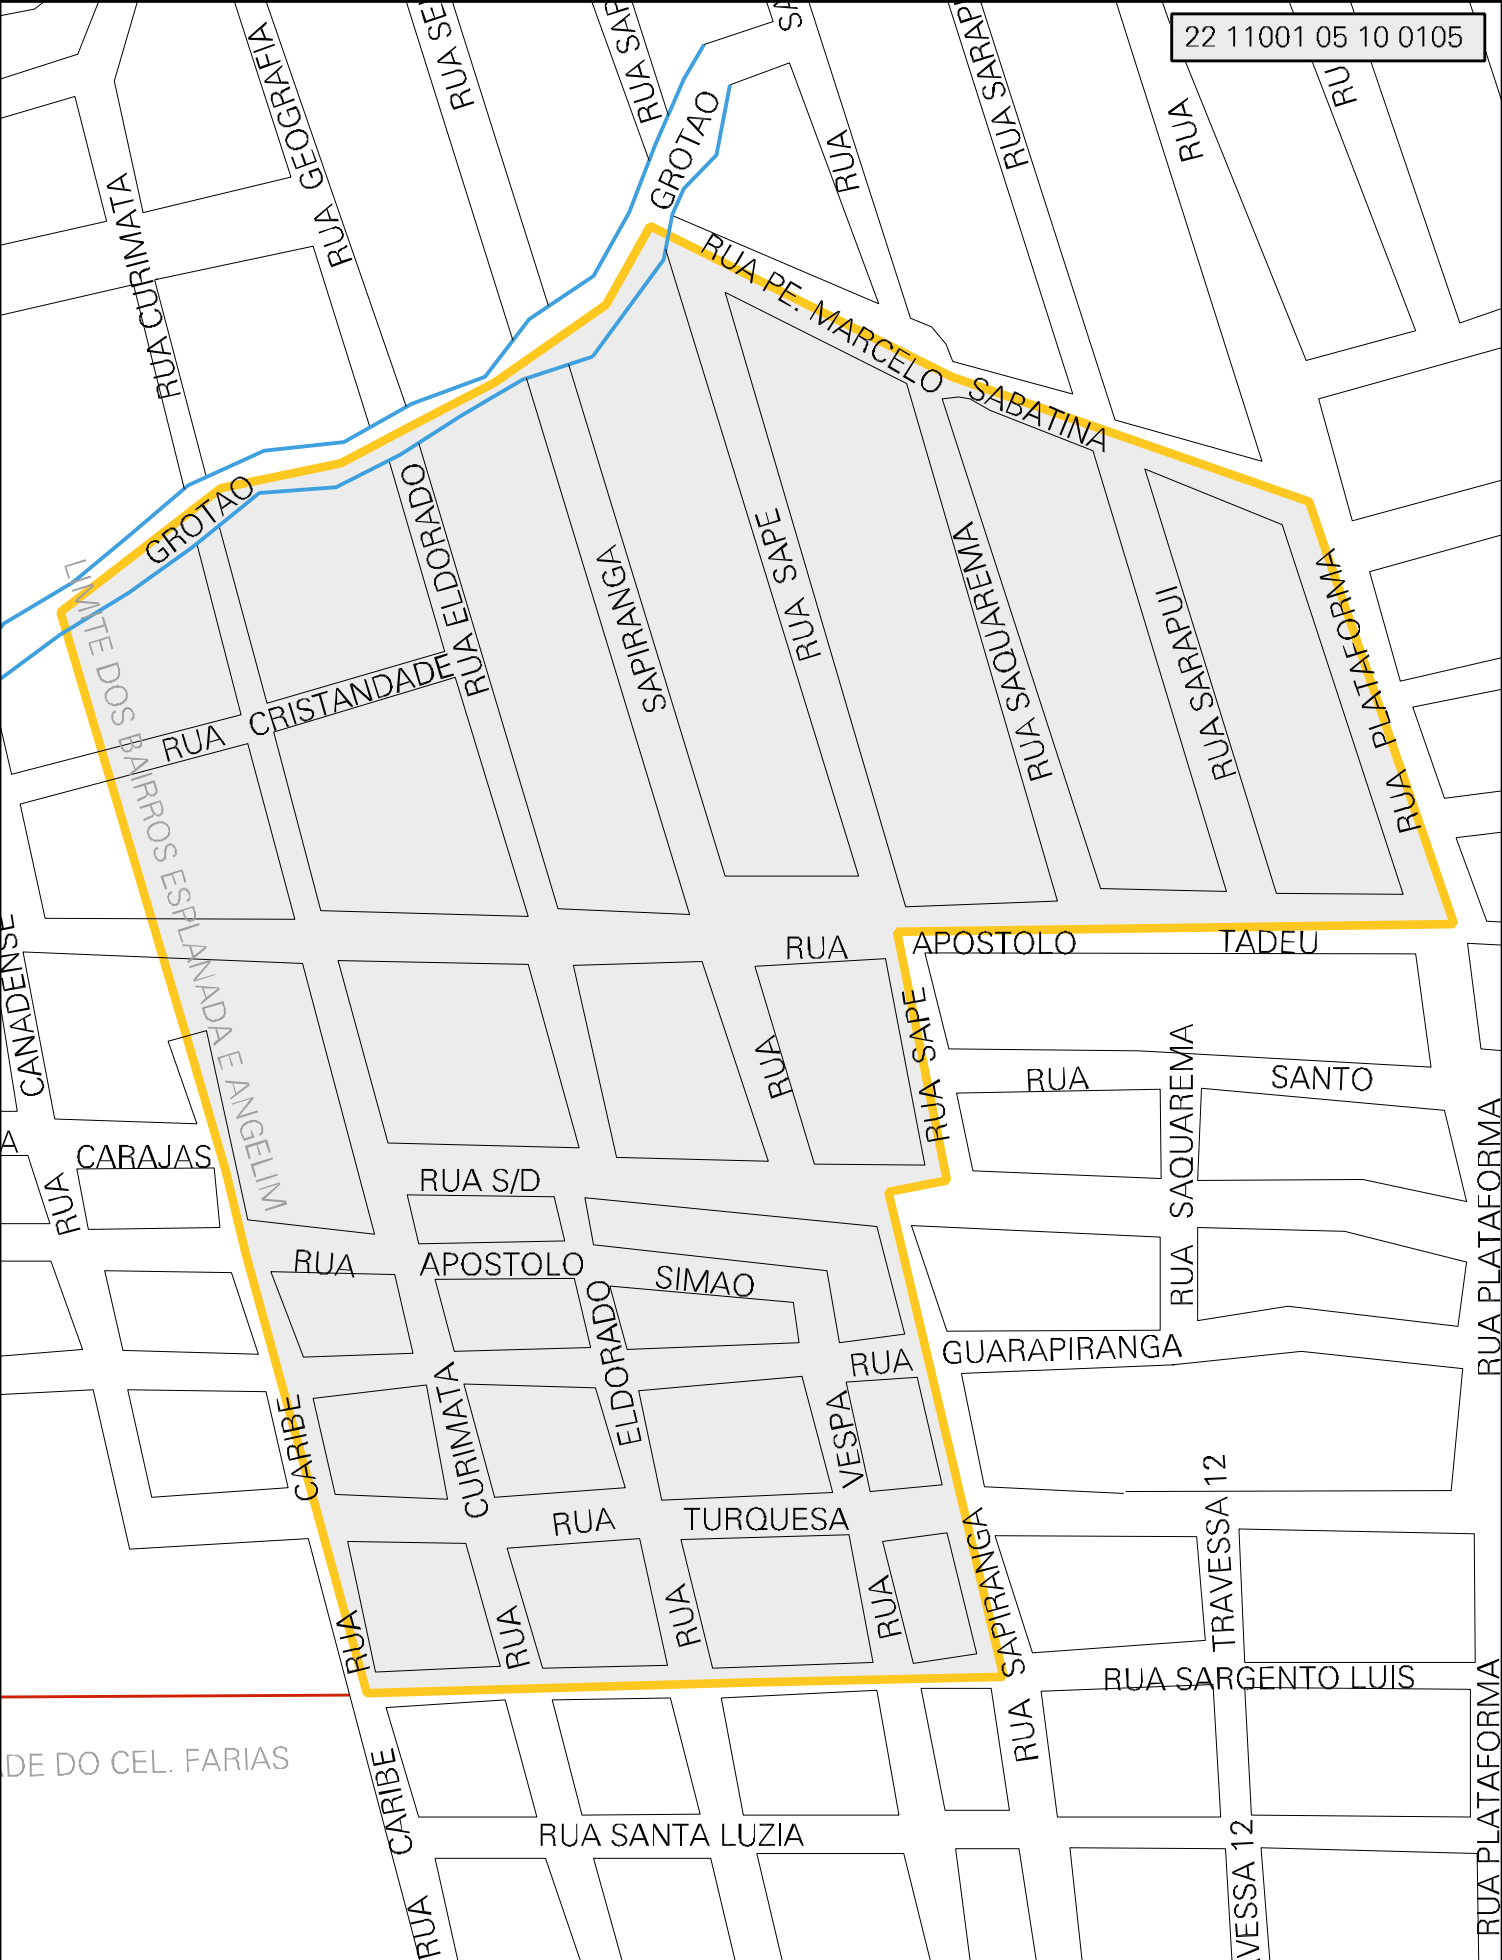

22 11001 05 10 0105

MUNICIPIO: 11001 - TERESINA
 DISTRITO: 05 - TERESINA
 SUBDISTRITO: 10 - SUL
 SETOR: 0105 SITUAÇAO: 11
 BAIRRO: 037 - ESPLANADA
 AG.SUBNORMAL: 0082 - IRMÃ DULCE (VILA)

ESTADO DO PIAUI
 MAPA DE SETOR URBANO - MSU
 ESCALA: 1 : 2213