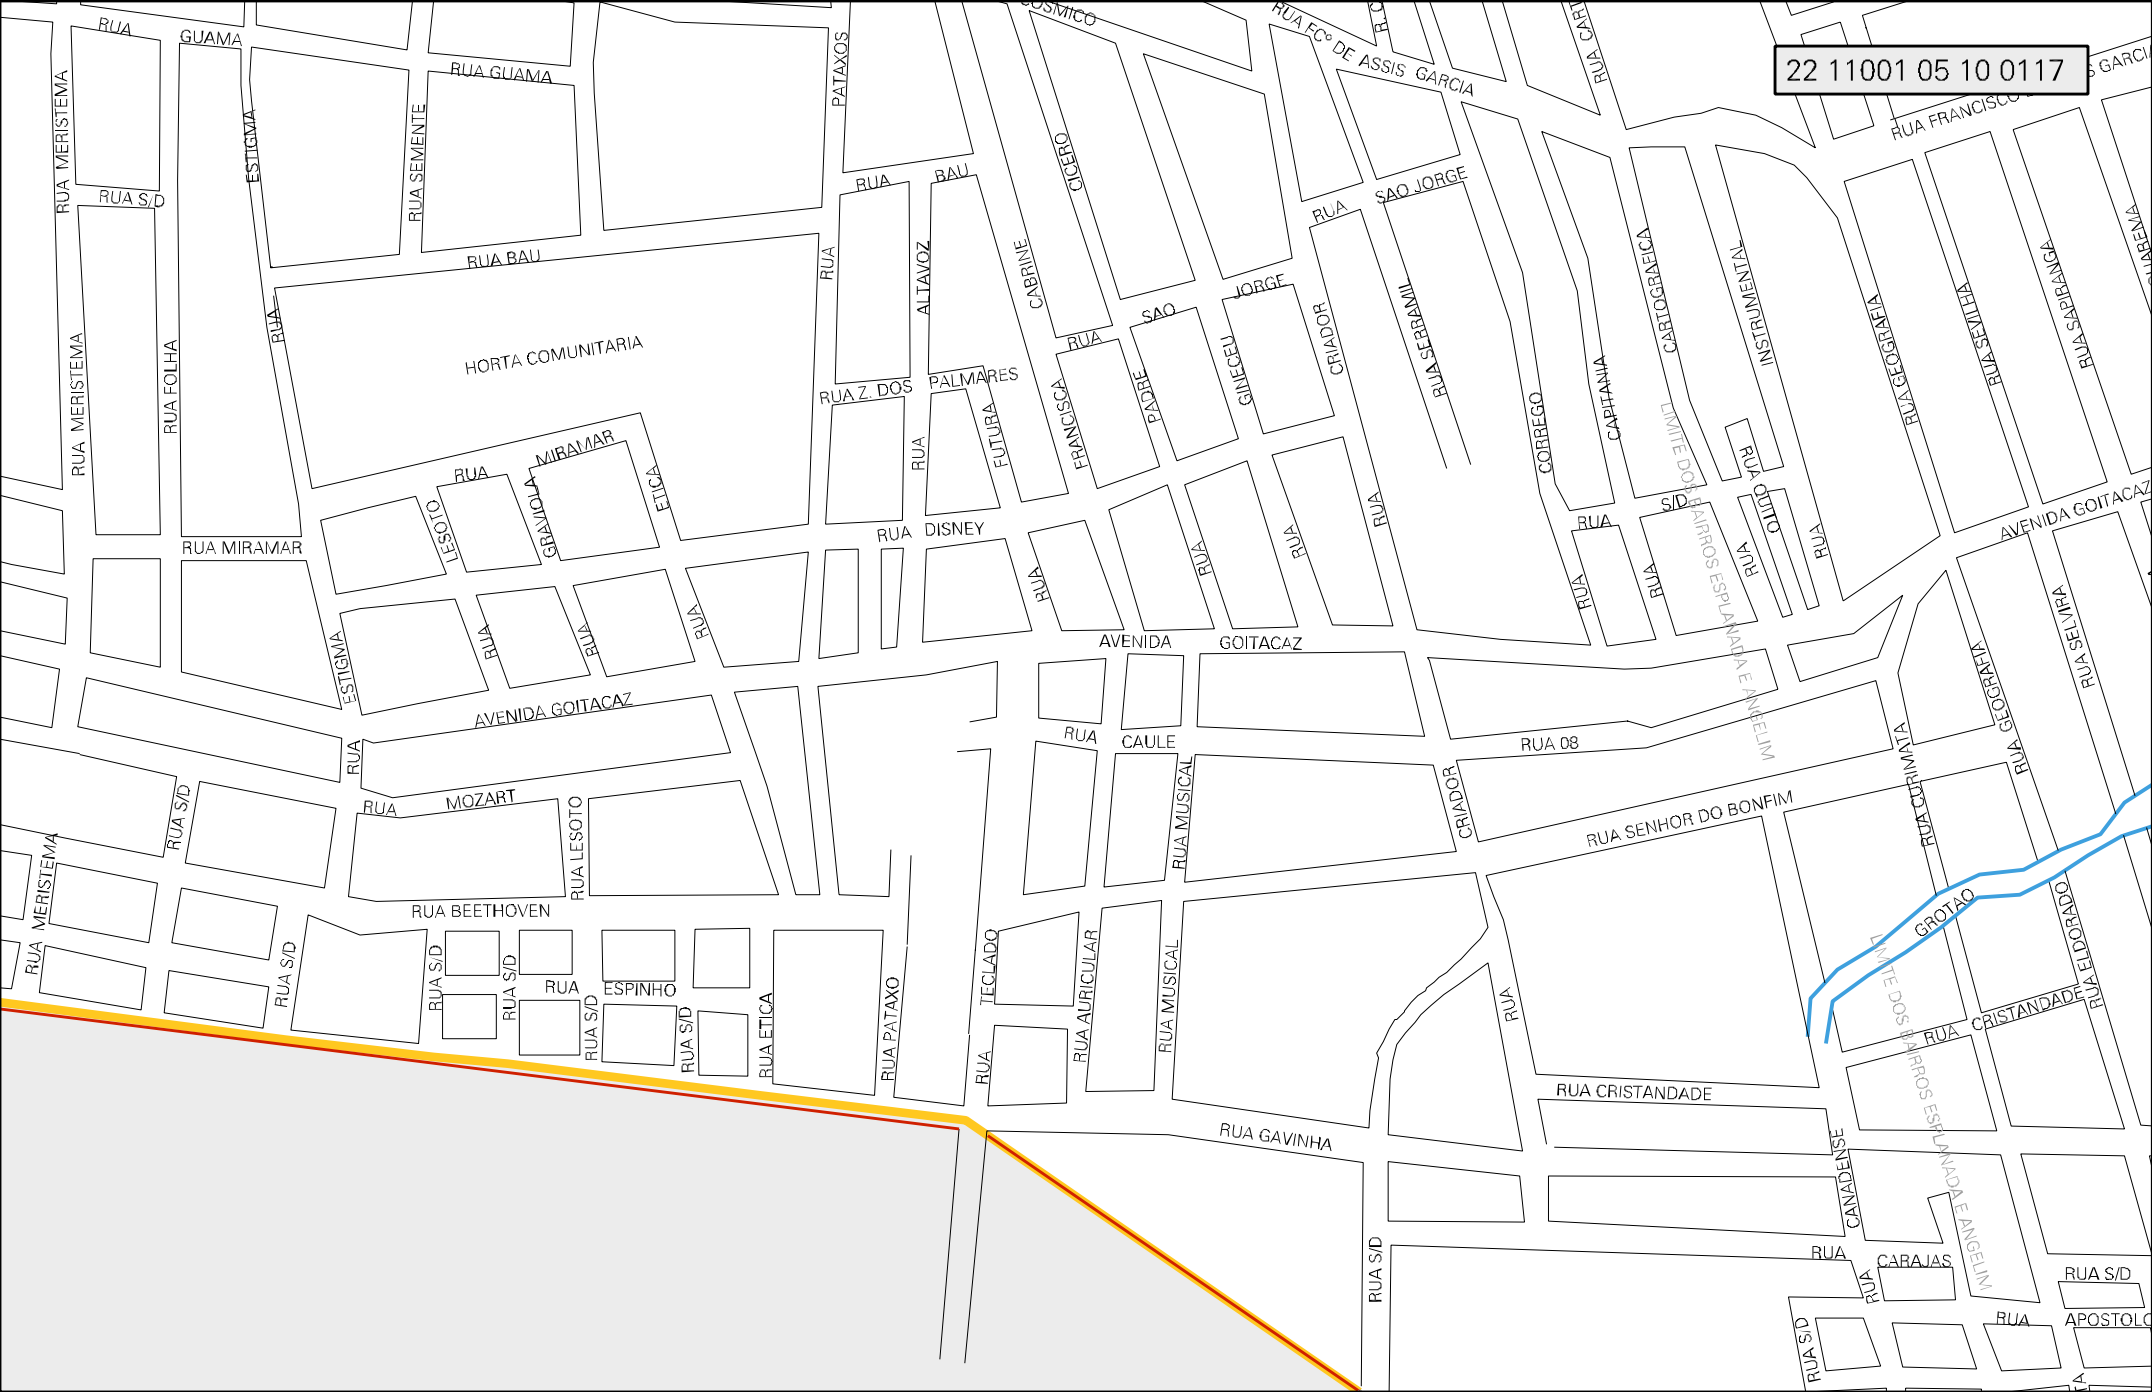

22 11001 05 10 0117