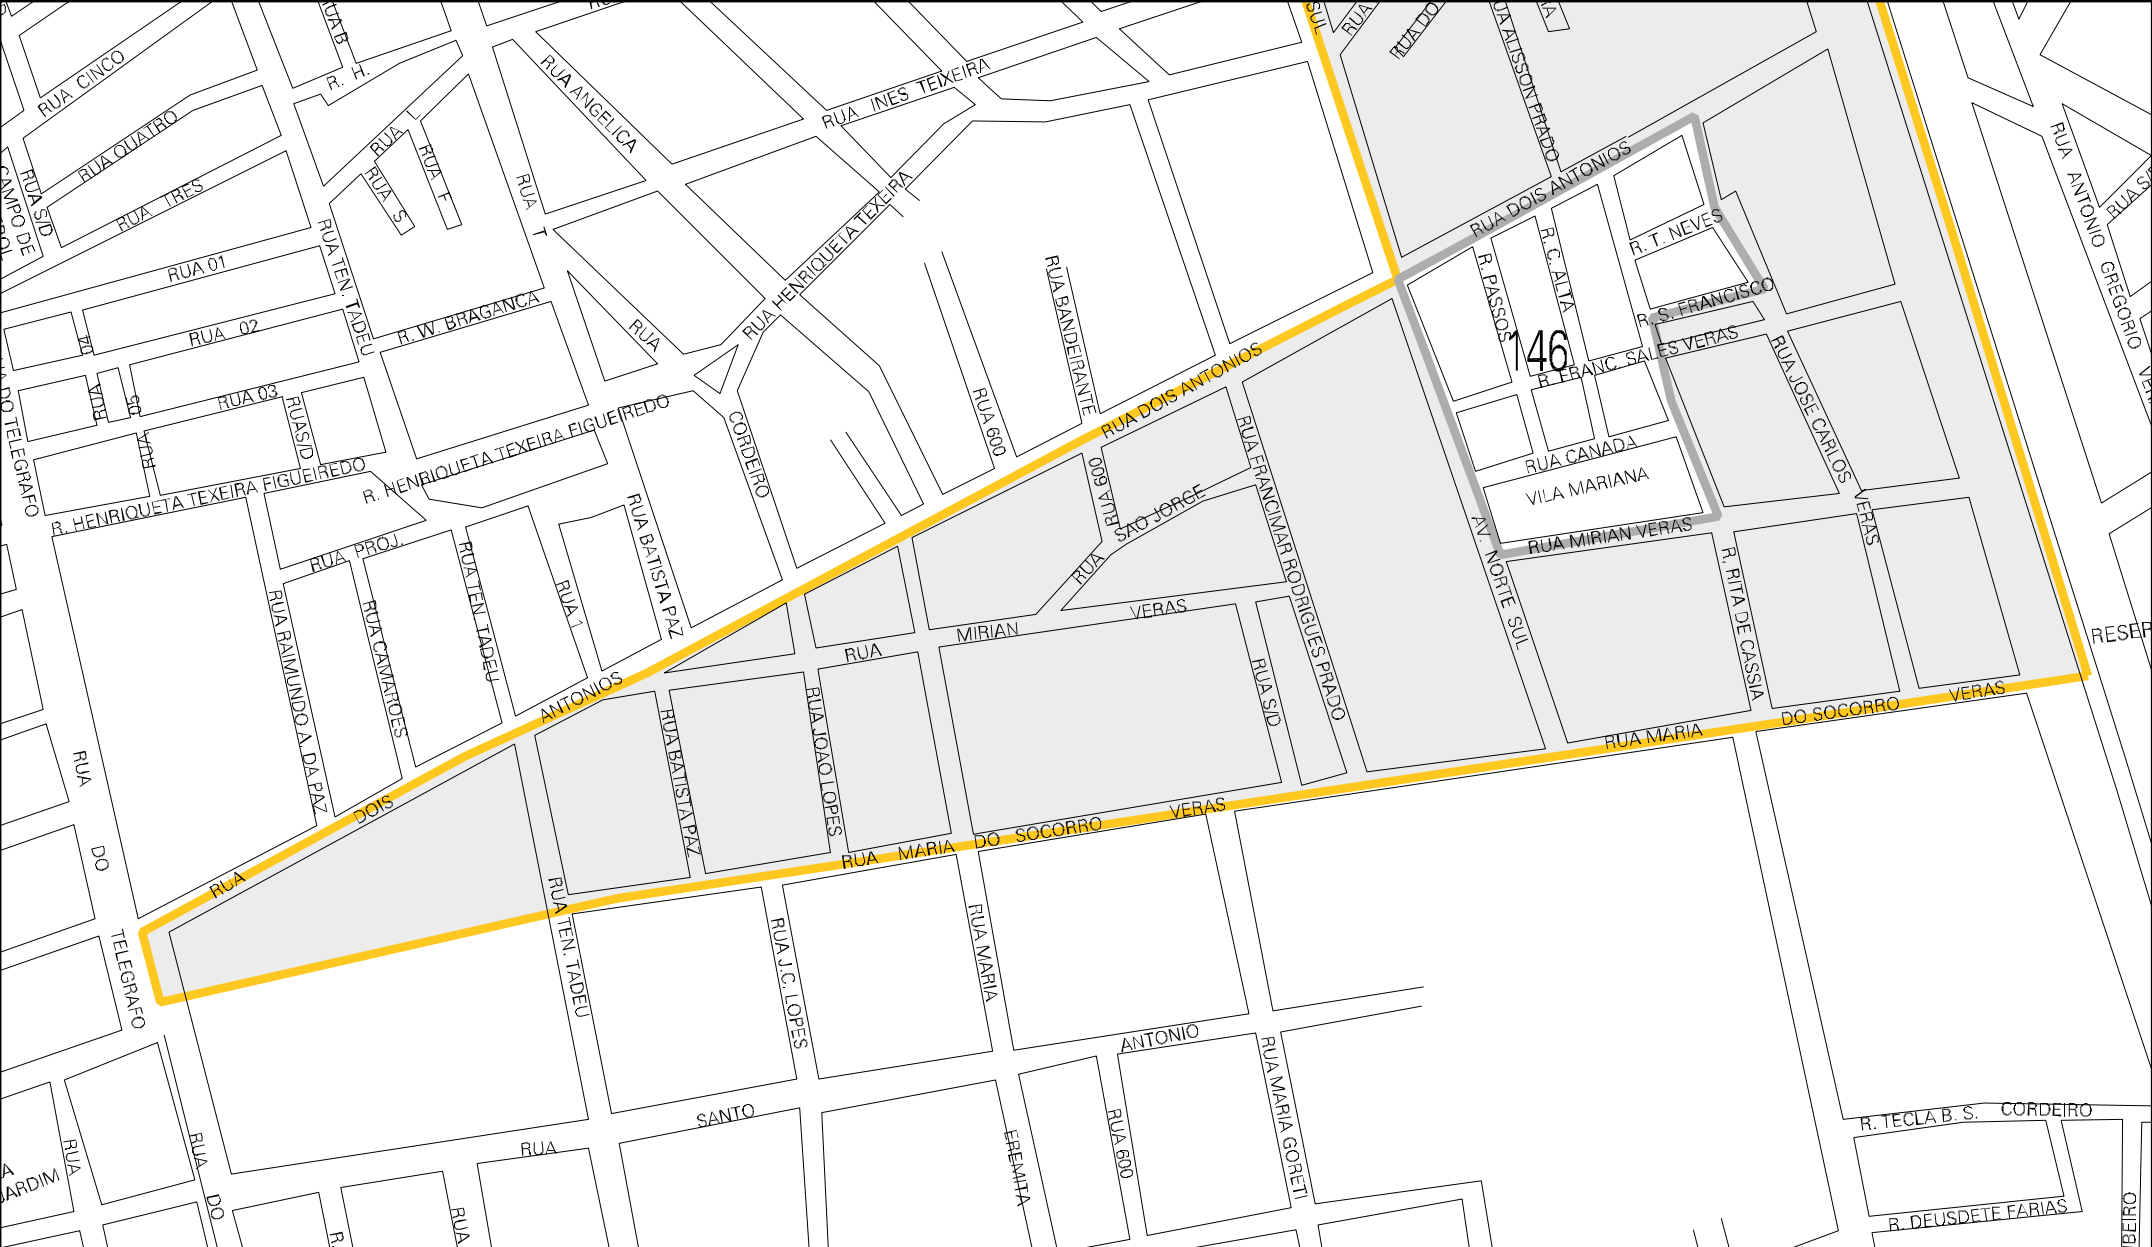

MUNICIPIO: 11001 - TERESINA
DISTRITO: 05 - TERESINA
SUBDISTRITO: 10 - SUL
SETOR: 0145 SITUACAO: 10
BAIRRO: 048 - SANTO ANTÔNIO

ESTADO DO PIAUI
MAPA DE SETOR URBANO - MSU
ESCALA: 1 : 3844