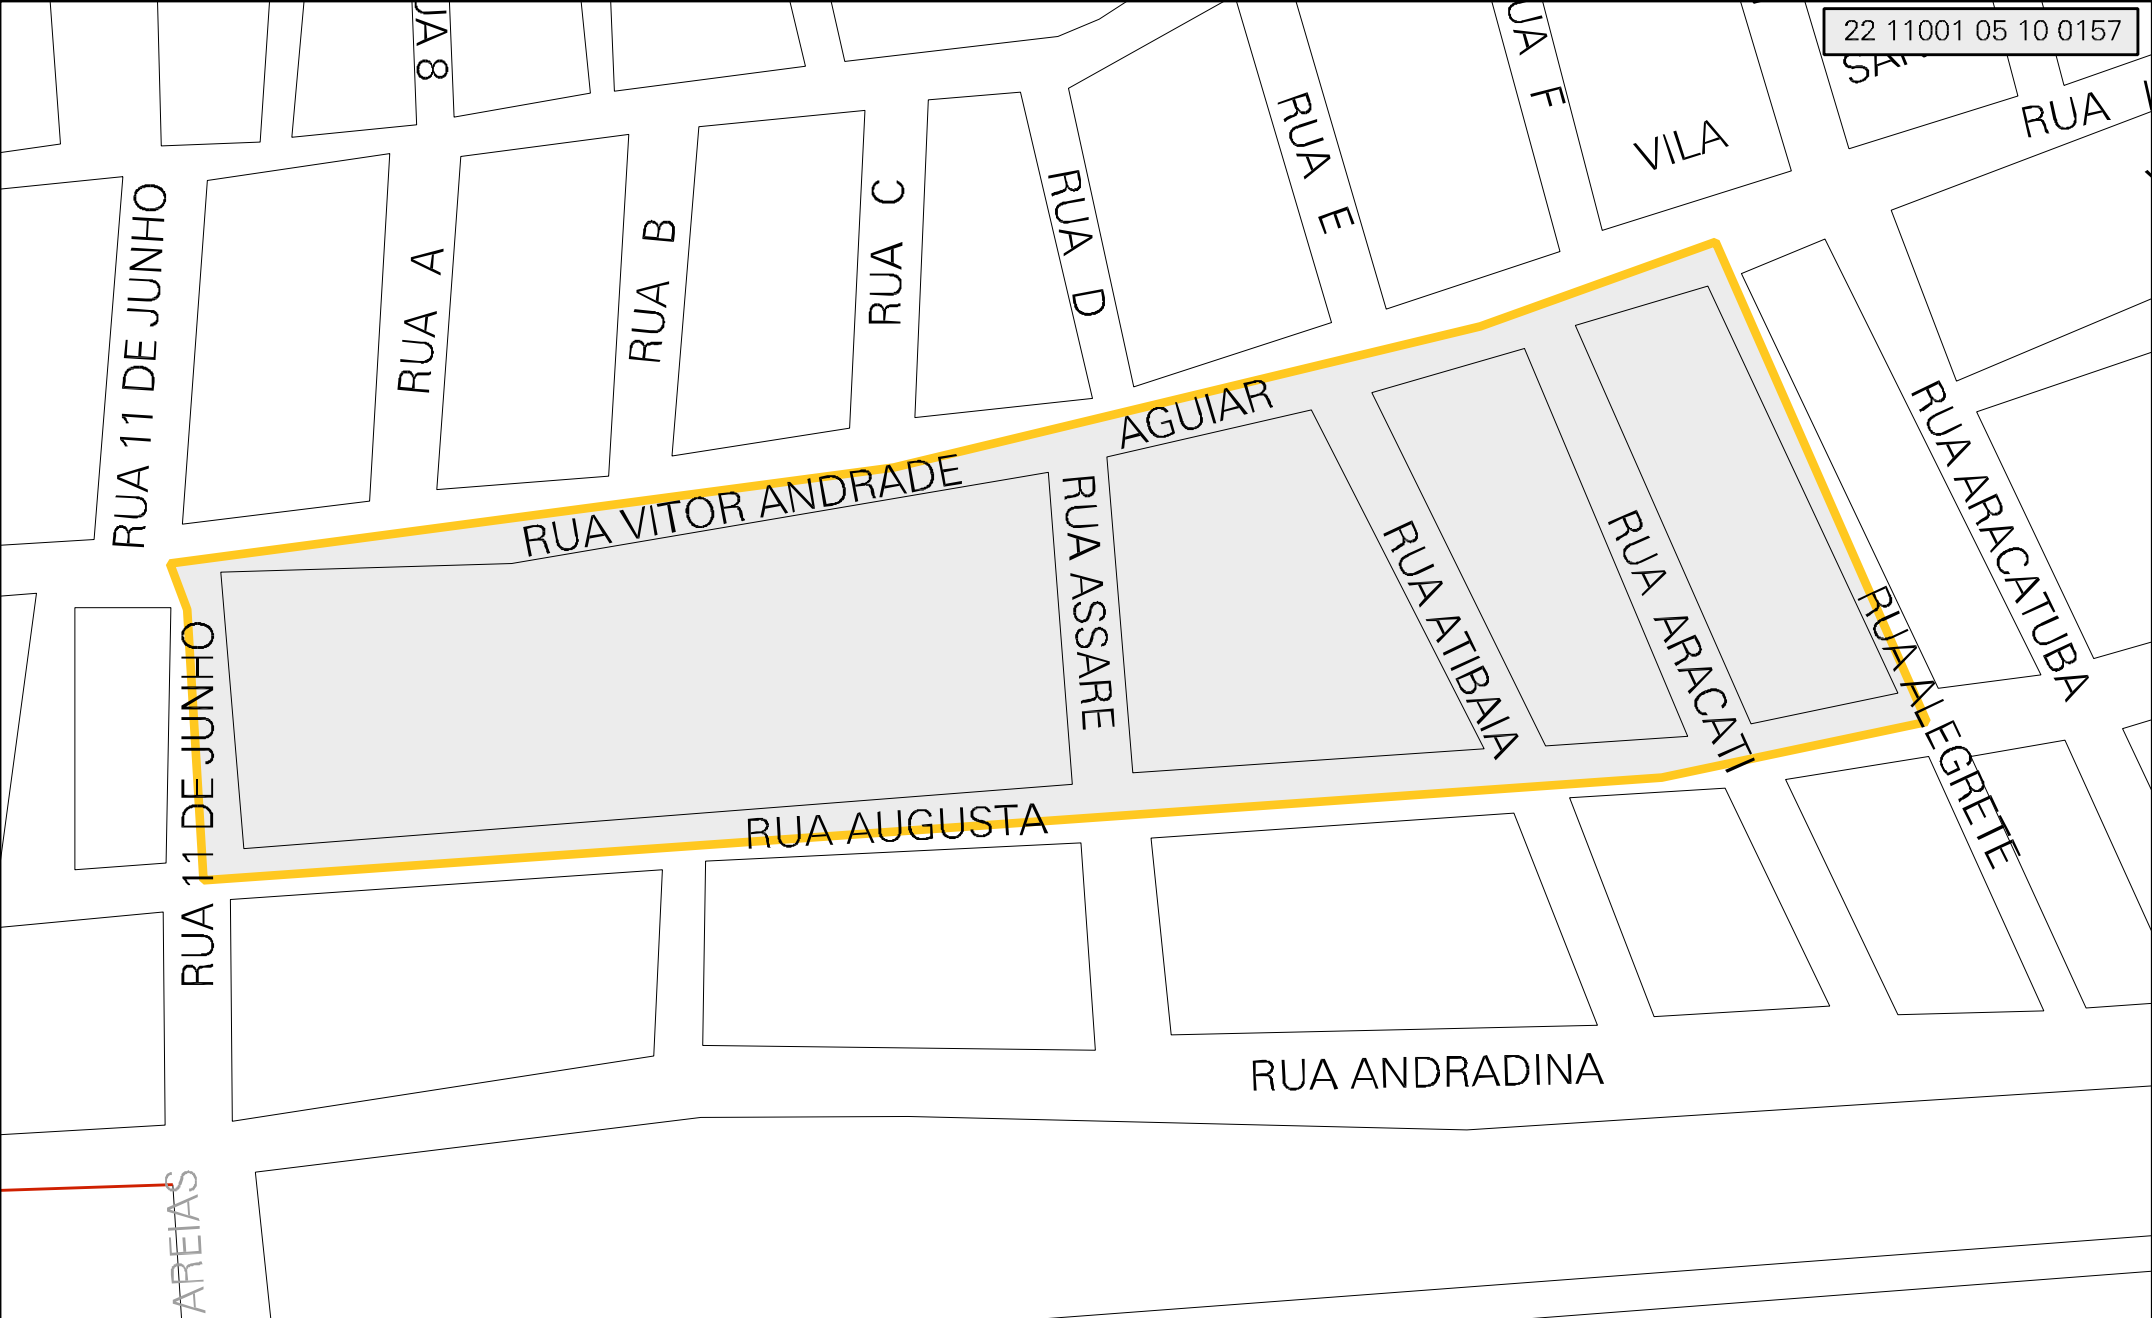

22 11001 05 10 0157

MUNICIPIO: 11001 - TERESINA
 DISTRITO: 05 - TERESINA
 SUBDISTRITO: 10 - SUL
 SETOR: 0157 SITUACAO: 10
 BAIRRO: 046 - SANTA CRUZ

ESTADO DO PIAUI
 MAPA DE SETOR URBANO - MSU
 ESCALA: 1 : 1580