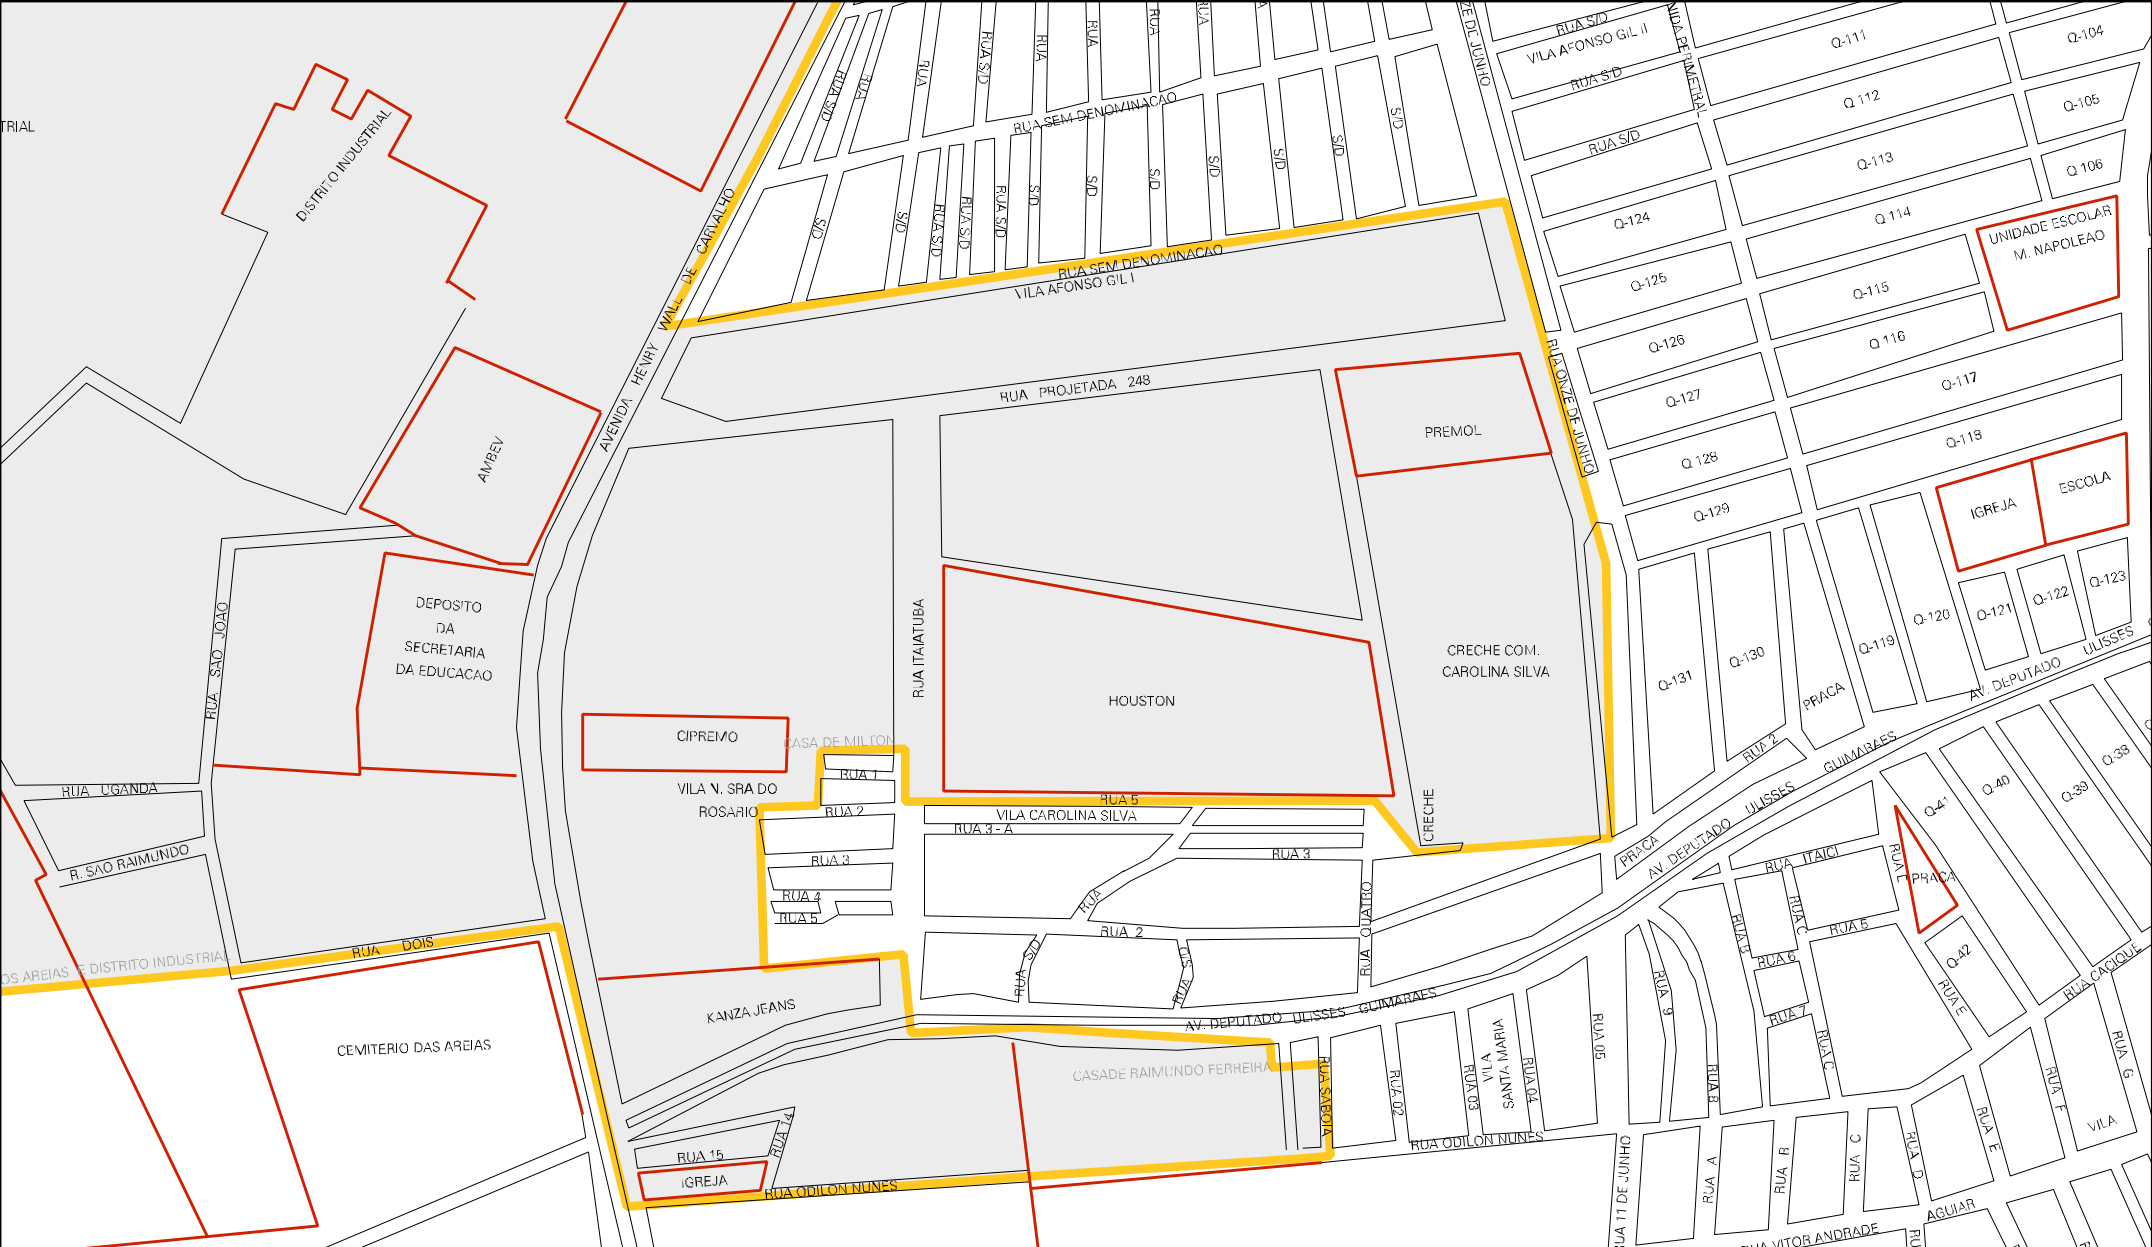

LIMITE DOS BAIROS SACI E DIST. INDUSTRIAL

AREA VERDE

RIO PARANÁ

ESGOTO

RUA PROLETZ

RUA G

RUA JOAO HENRIQUE GAIDOSO

RUA E

RUA S/D JOSE

LIMITE DOS BAIRR

RIO PARANÁ

CENSO AGROPECUARIO 2006
CONTAGEM DA POPULAÇÃO 2007

MUNICÍPIO: 11001 - TERESINA
DISTRITO: 05 - TERESINA
SUBDISTRITO: 10 - SUL
SETOR: 0164 SITUAÇÃO: 10
BAIRRO: 036 - DISTRITO INDUSTRIAL

ESTADO DO PIAUÍ
 MAPA DE SETOR URBANO - MSU
 ESCALA: 1 : 5072