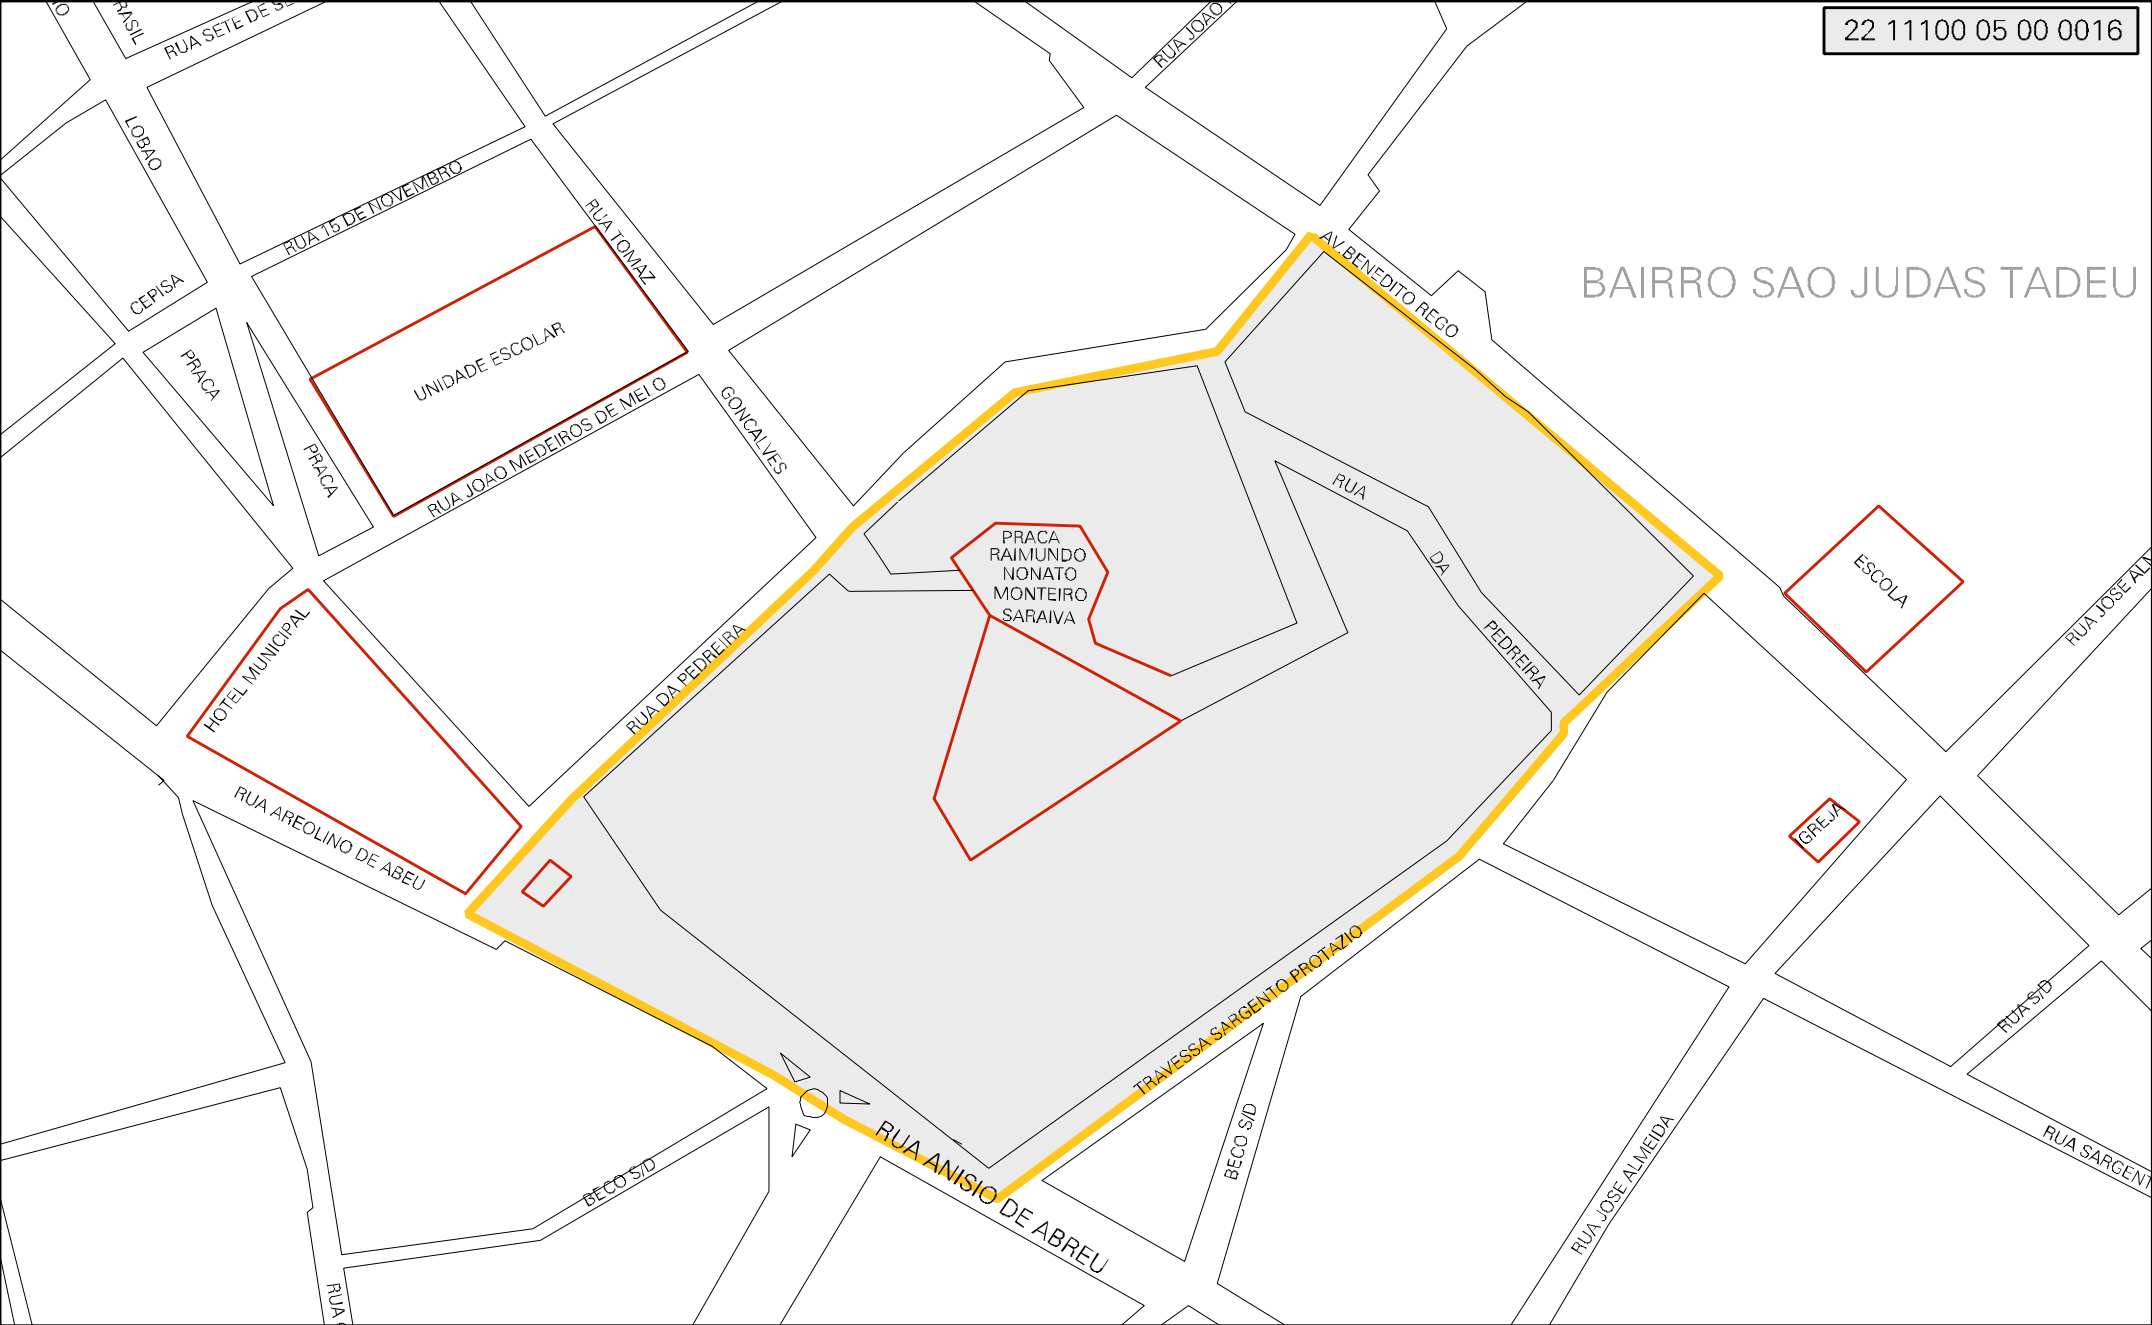

BAIRRO SAO JUDAS TADEU

MUNICIPIO: 11100 - UNIÃO
 DISTRITO: 05 - UNIÃO
 SUBDISTRITO: 00
 SETOR: 0016 SITUACAO: 10
 BAIRRO: 001 - CENTRO

ESTADO DO PIAUI
 MAPA DE SETOR URBANO - MSU
 ESCALA: 1 : 2753