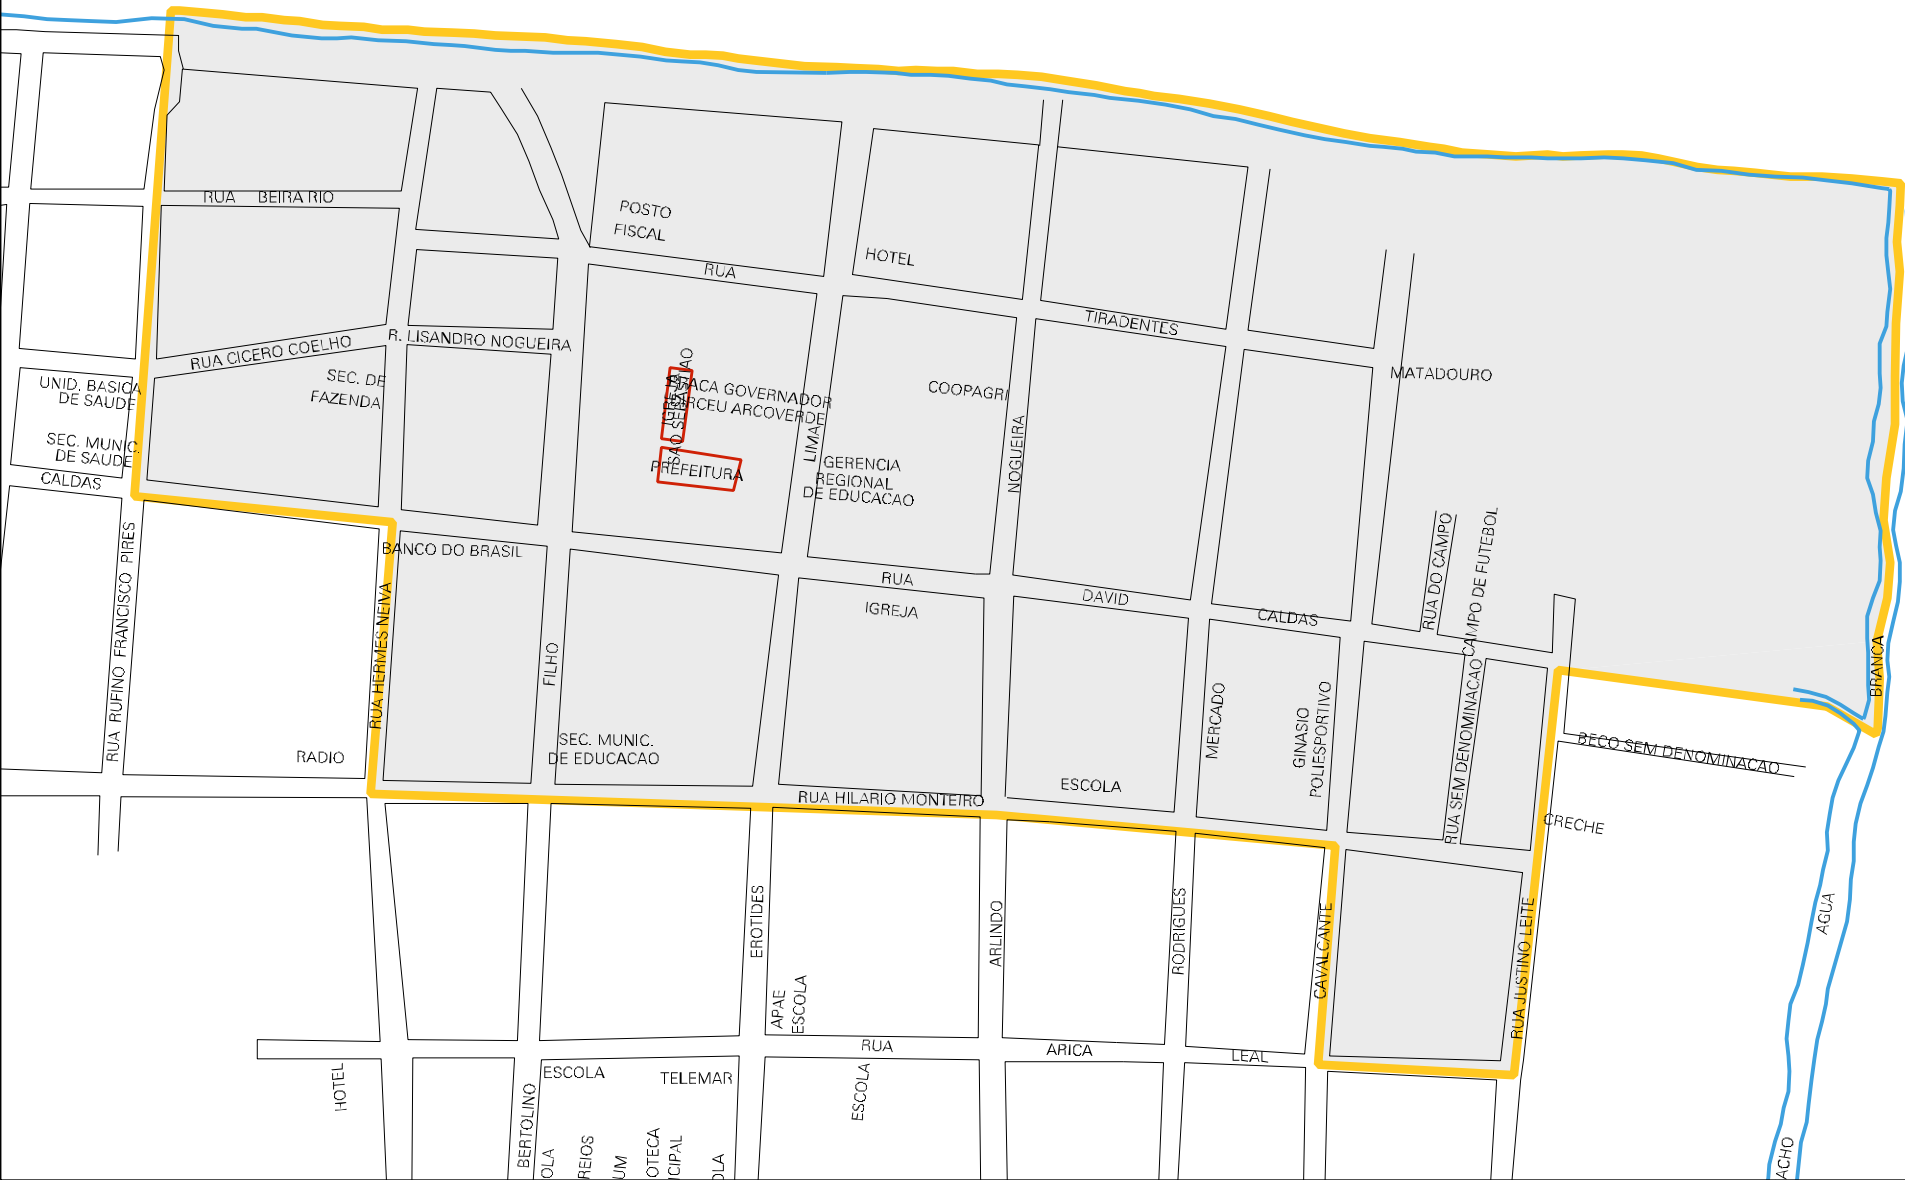

RIO

PARNAIBA

MUNICIPIO: 11209 - URUÇUÍ
DISTRITO: 05 - URUÇUÍ
SUBDISTRITO: 00
SETOR: 0002 SITUACAO: 10

ESTADO DO PIAUI
MAPA DE SETOR URBANO - MSU
ESCALA: 1 : 4351