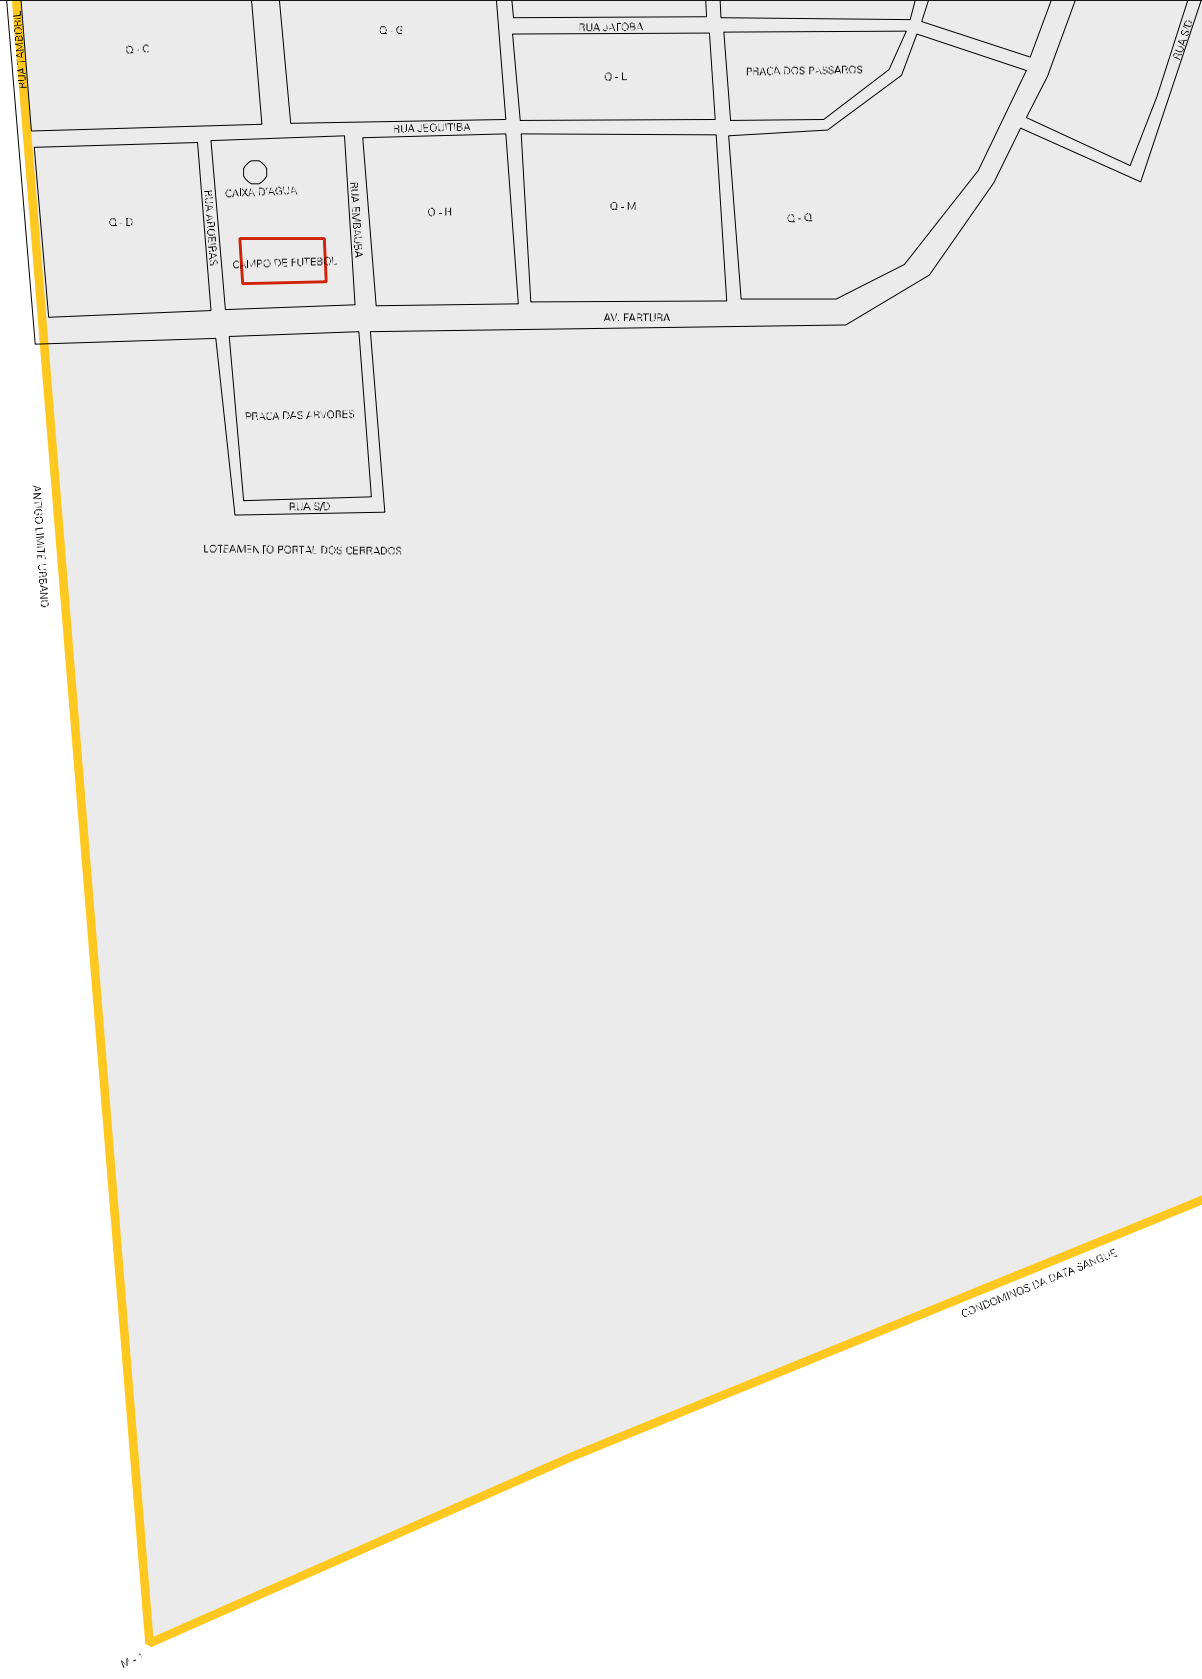

LOTEAMENTO UNIBANG
SO LIMITE URBANO

1/4

CONDOMINIO DA DITA SANGUE

LIMITE URBANO

LOTEAMENTO NOVO UROGLI

RUA PAULISTA ESPERANCA

Q - O Q - M Q - K Q - H

VALTA TRATORES

AVENIDA BRASIL

POSTO CACIQUE

Q - A

RUA PAULISTA

Q - D

CAMPESINHO AGRICULTOR

PRAÇA DAS FLORES

Q - B1

AV. SAFIRA

Q - F

RUA ANIBICO

Q - J

RUA S/D

RUA SAFIRICIA

Q - N

AVENIDA PRODUTIVIDADE

Q - R

RUA CADEIAS

Q - <

Q - C

RUA 287 MUNICI - PERTOLINA

0.0000

LIMITE URBANO ATUAL

N.º 2