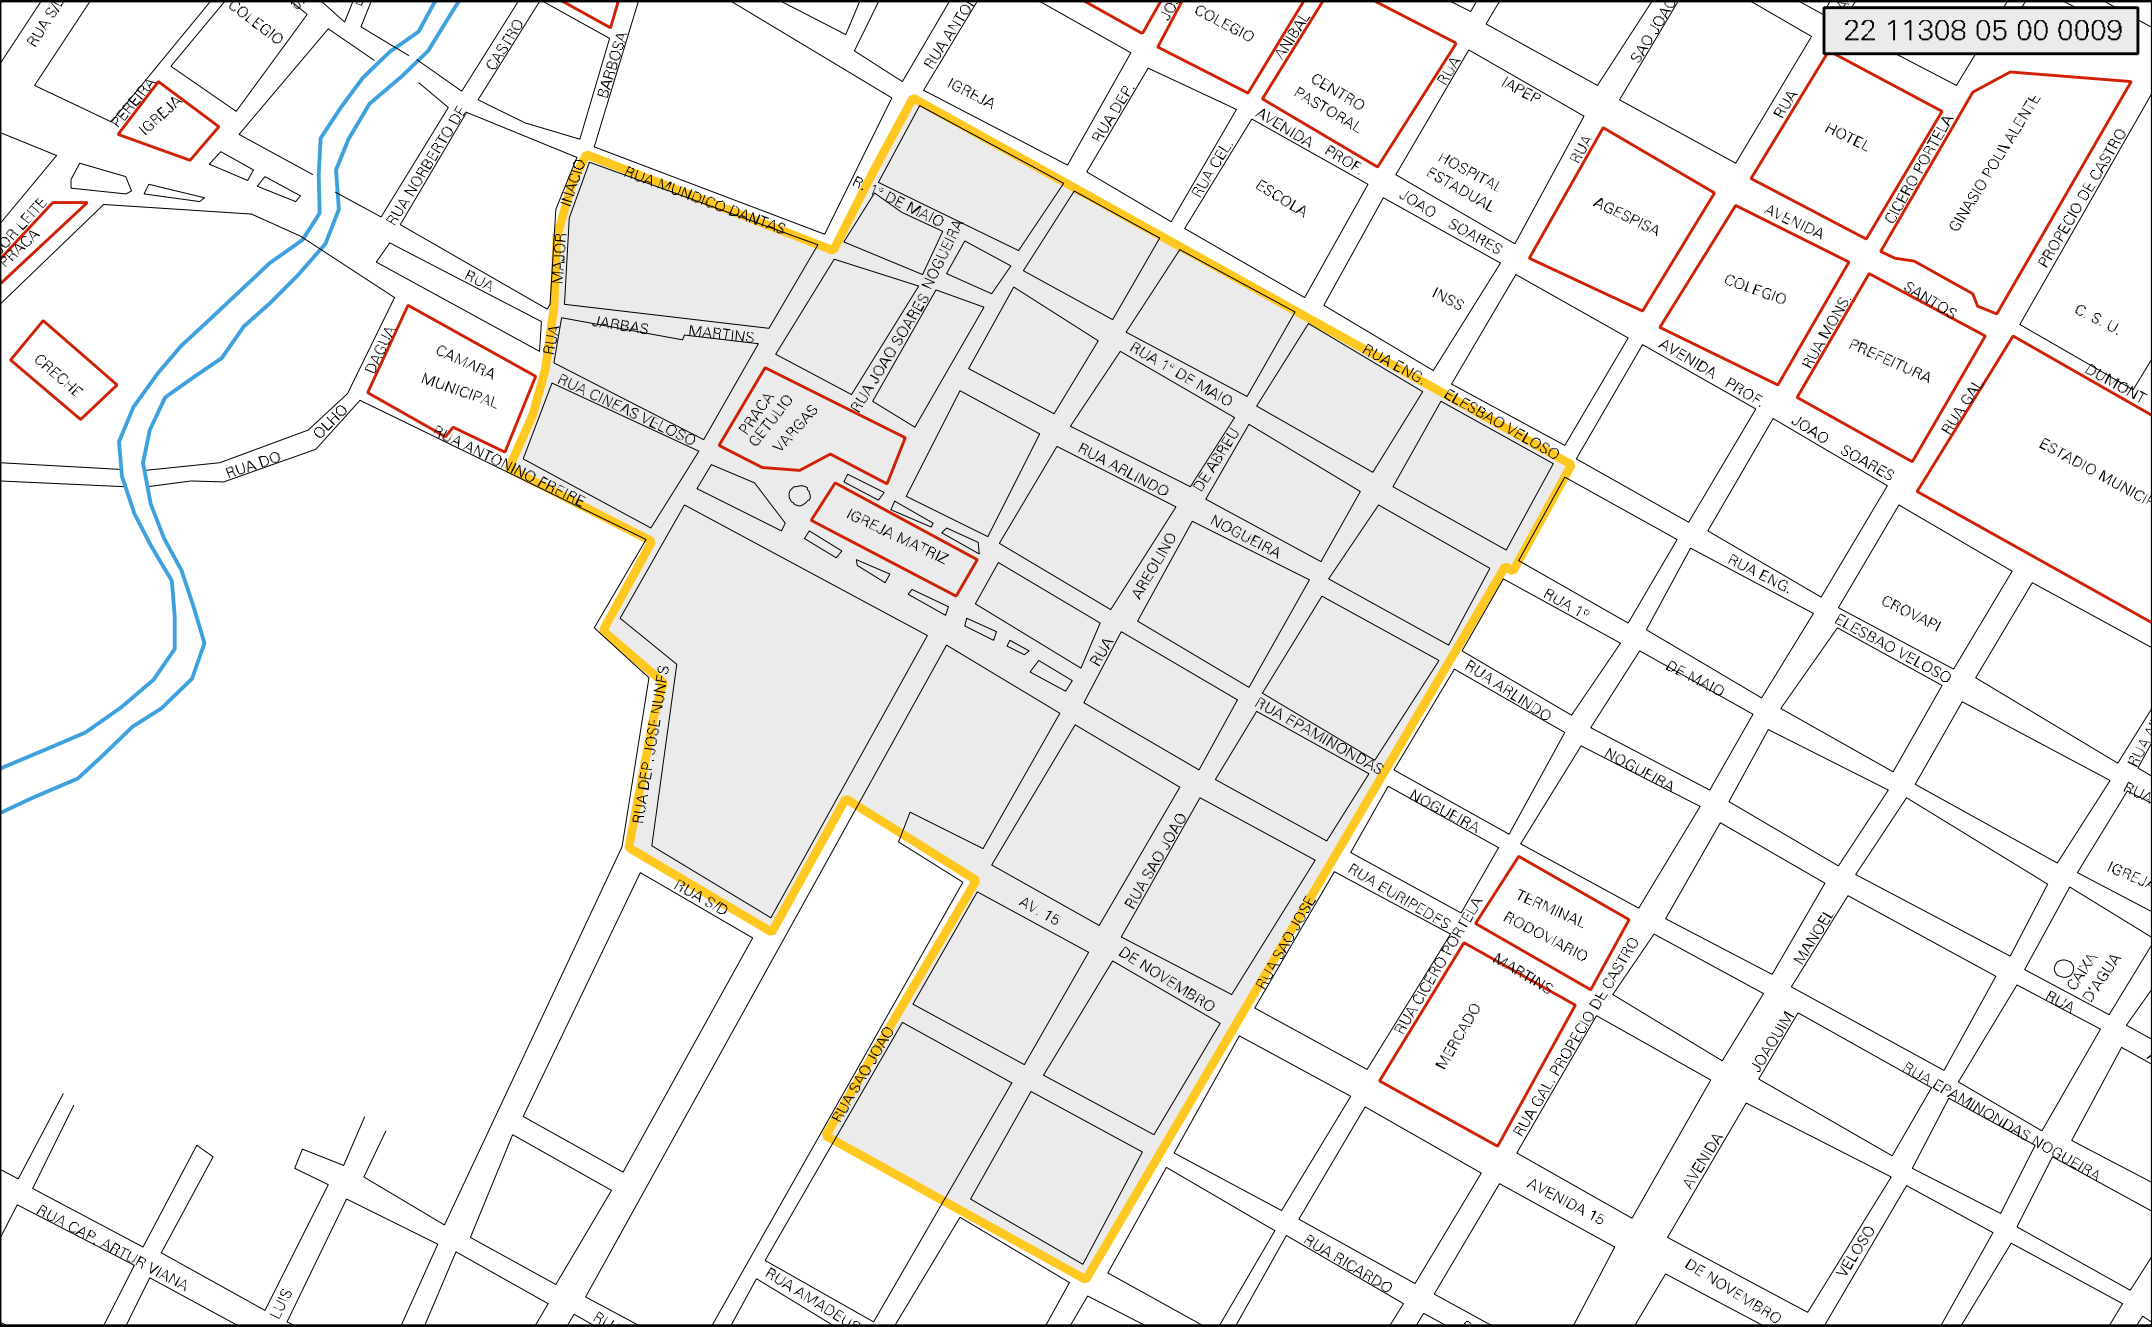

22 11308 05 00 0009

MUNICÍPIO: 11308 - VALENÇA DO PIAUÍ
 DISTRITO: 05 - VALENÇA DO PIAUÍ
 SUBDISTRITO: 00
 SETOR: 0009 SITUACAO: 10

ESTADO DO PIAUÍ
 MAPA DE SETOR URBANO - MSU
 ESCALA: 1 : 4558