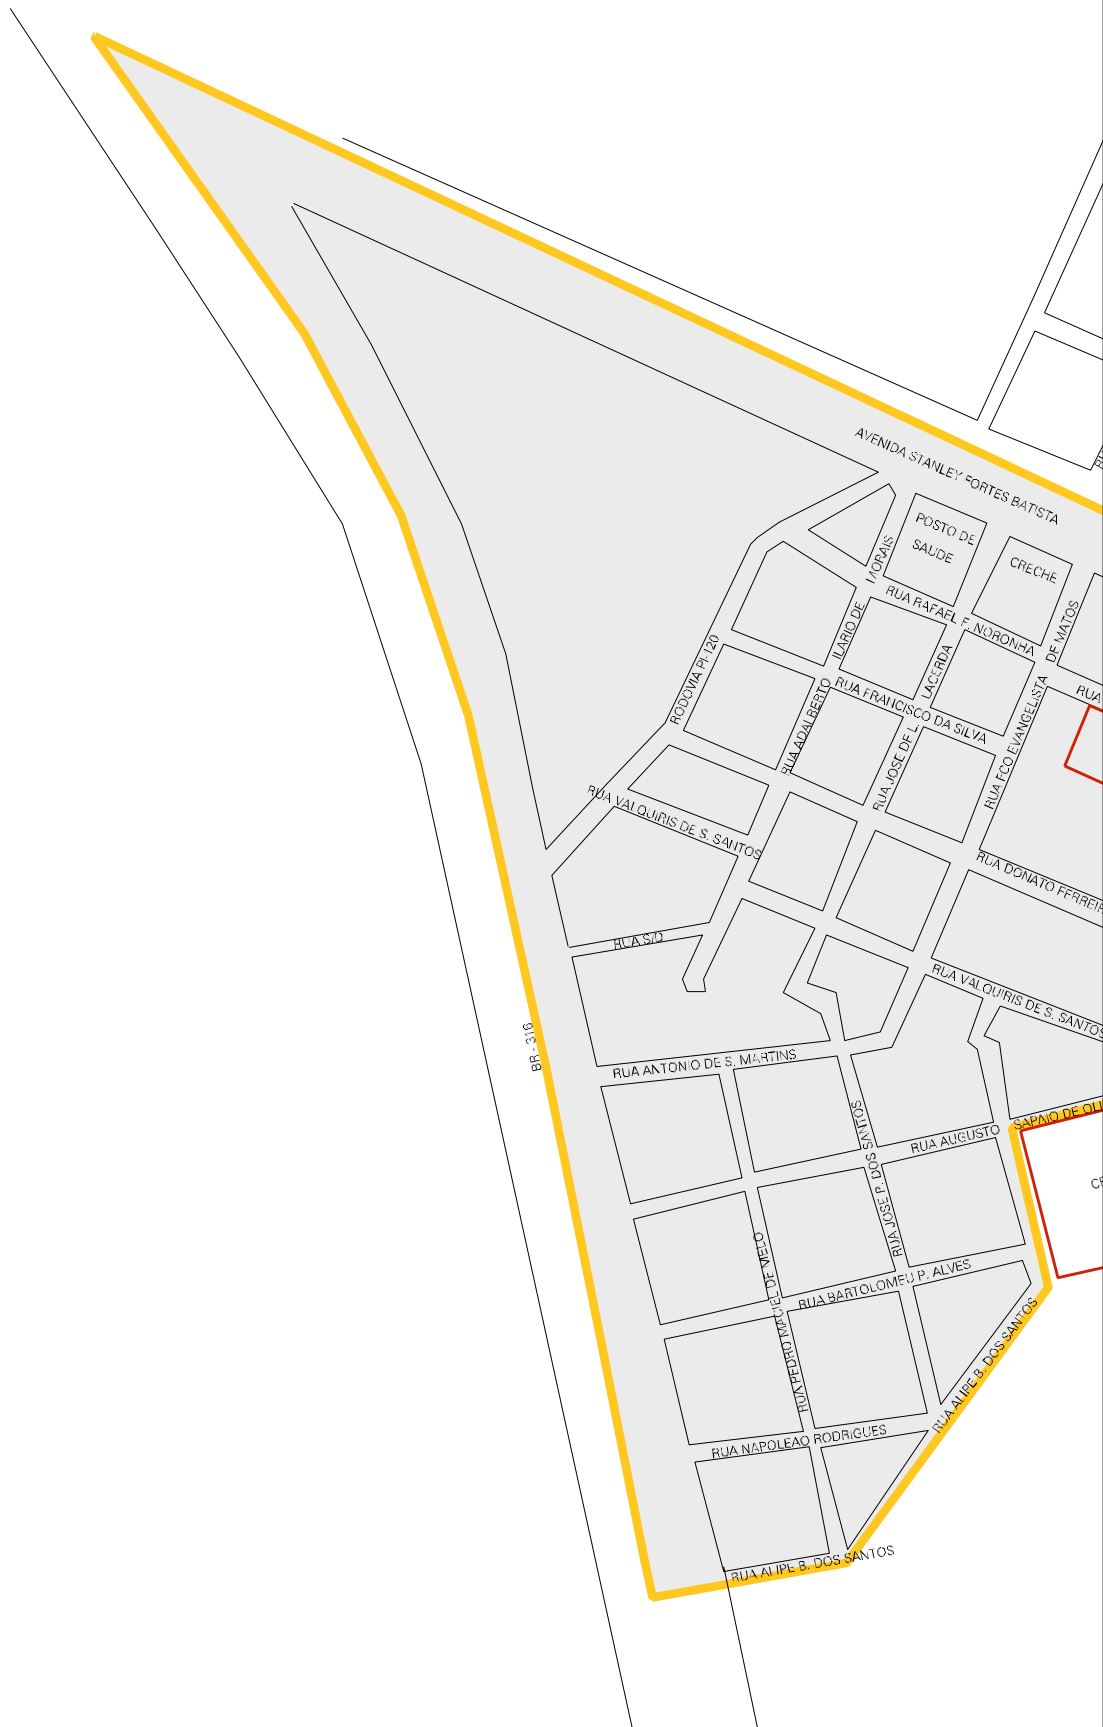

LIMITE URBANO

MUNICIPIO: 11308 - VALENÇA DO PIAUÍ
DISTRITO: 05 - VALENÇA DO PIAUÍ
SUBDISTRITO: 00
SETOR: 0016 SITUAÇÃO: 10