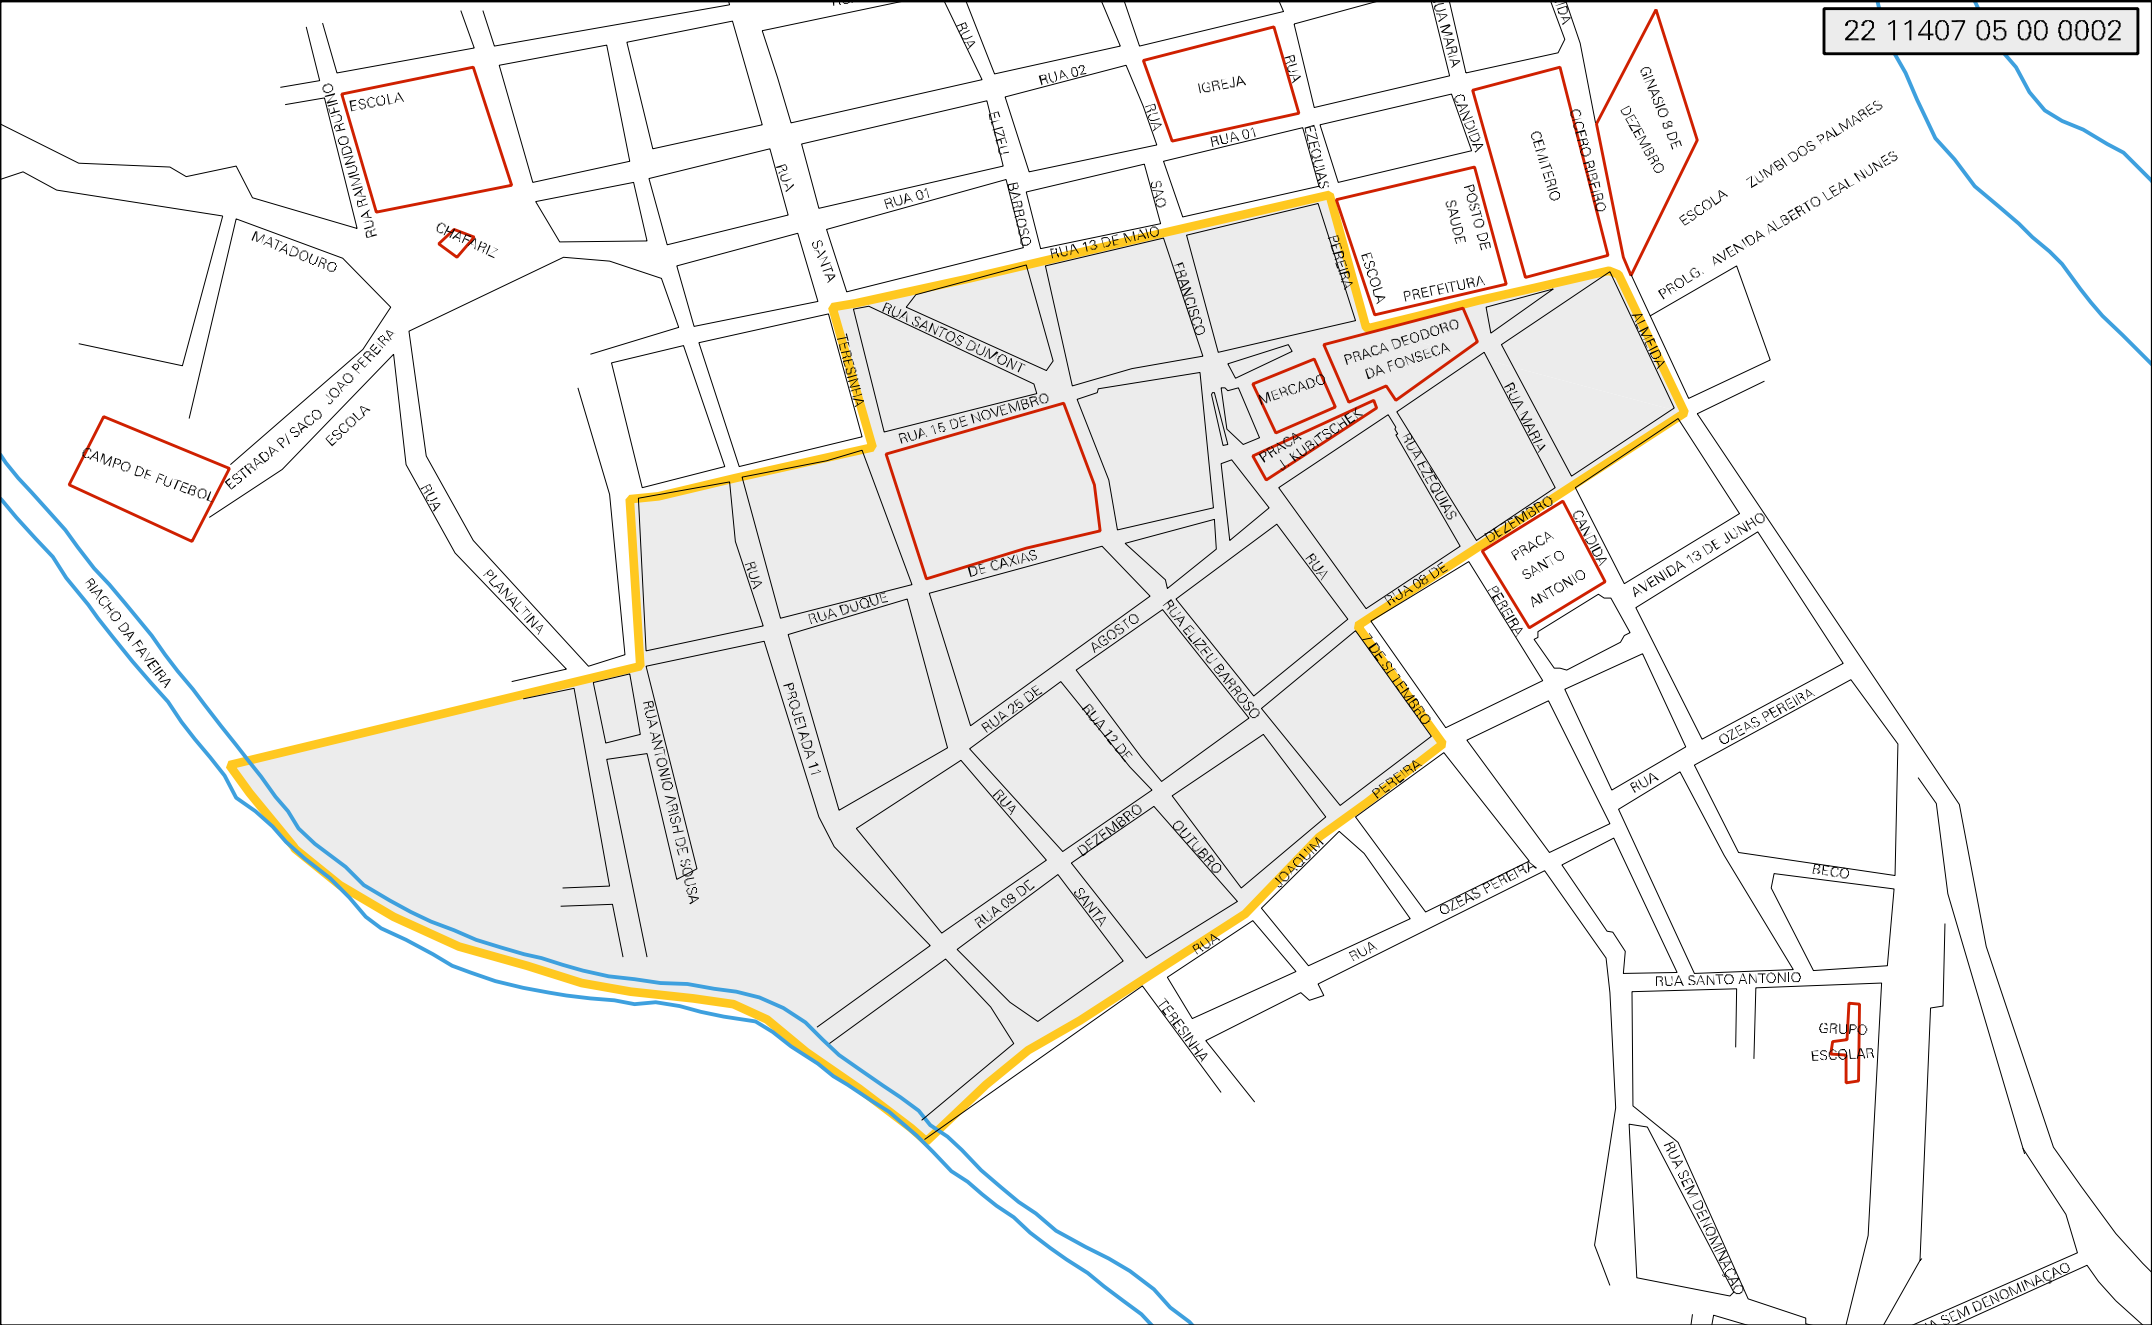

22 11407 05 00 0002

MUNICIPIO: 11407 - VÁRZEA GRANDE
 DISTRITO: 05 - VÁRZEA GRANDE
 SUBDISTRITO: 00
 SETOR: 0002 SITUACAO: 10

ESTADO DO PIAUI
 MAPA DE SETOR URBANO - MSU
 ESCALA: 1 : 3488