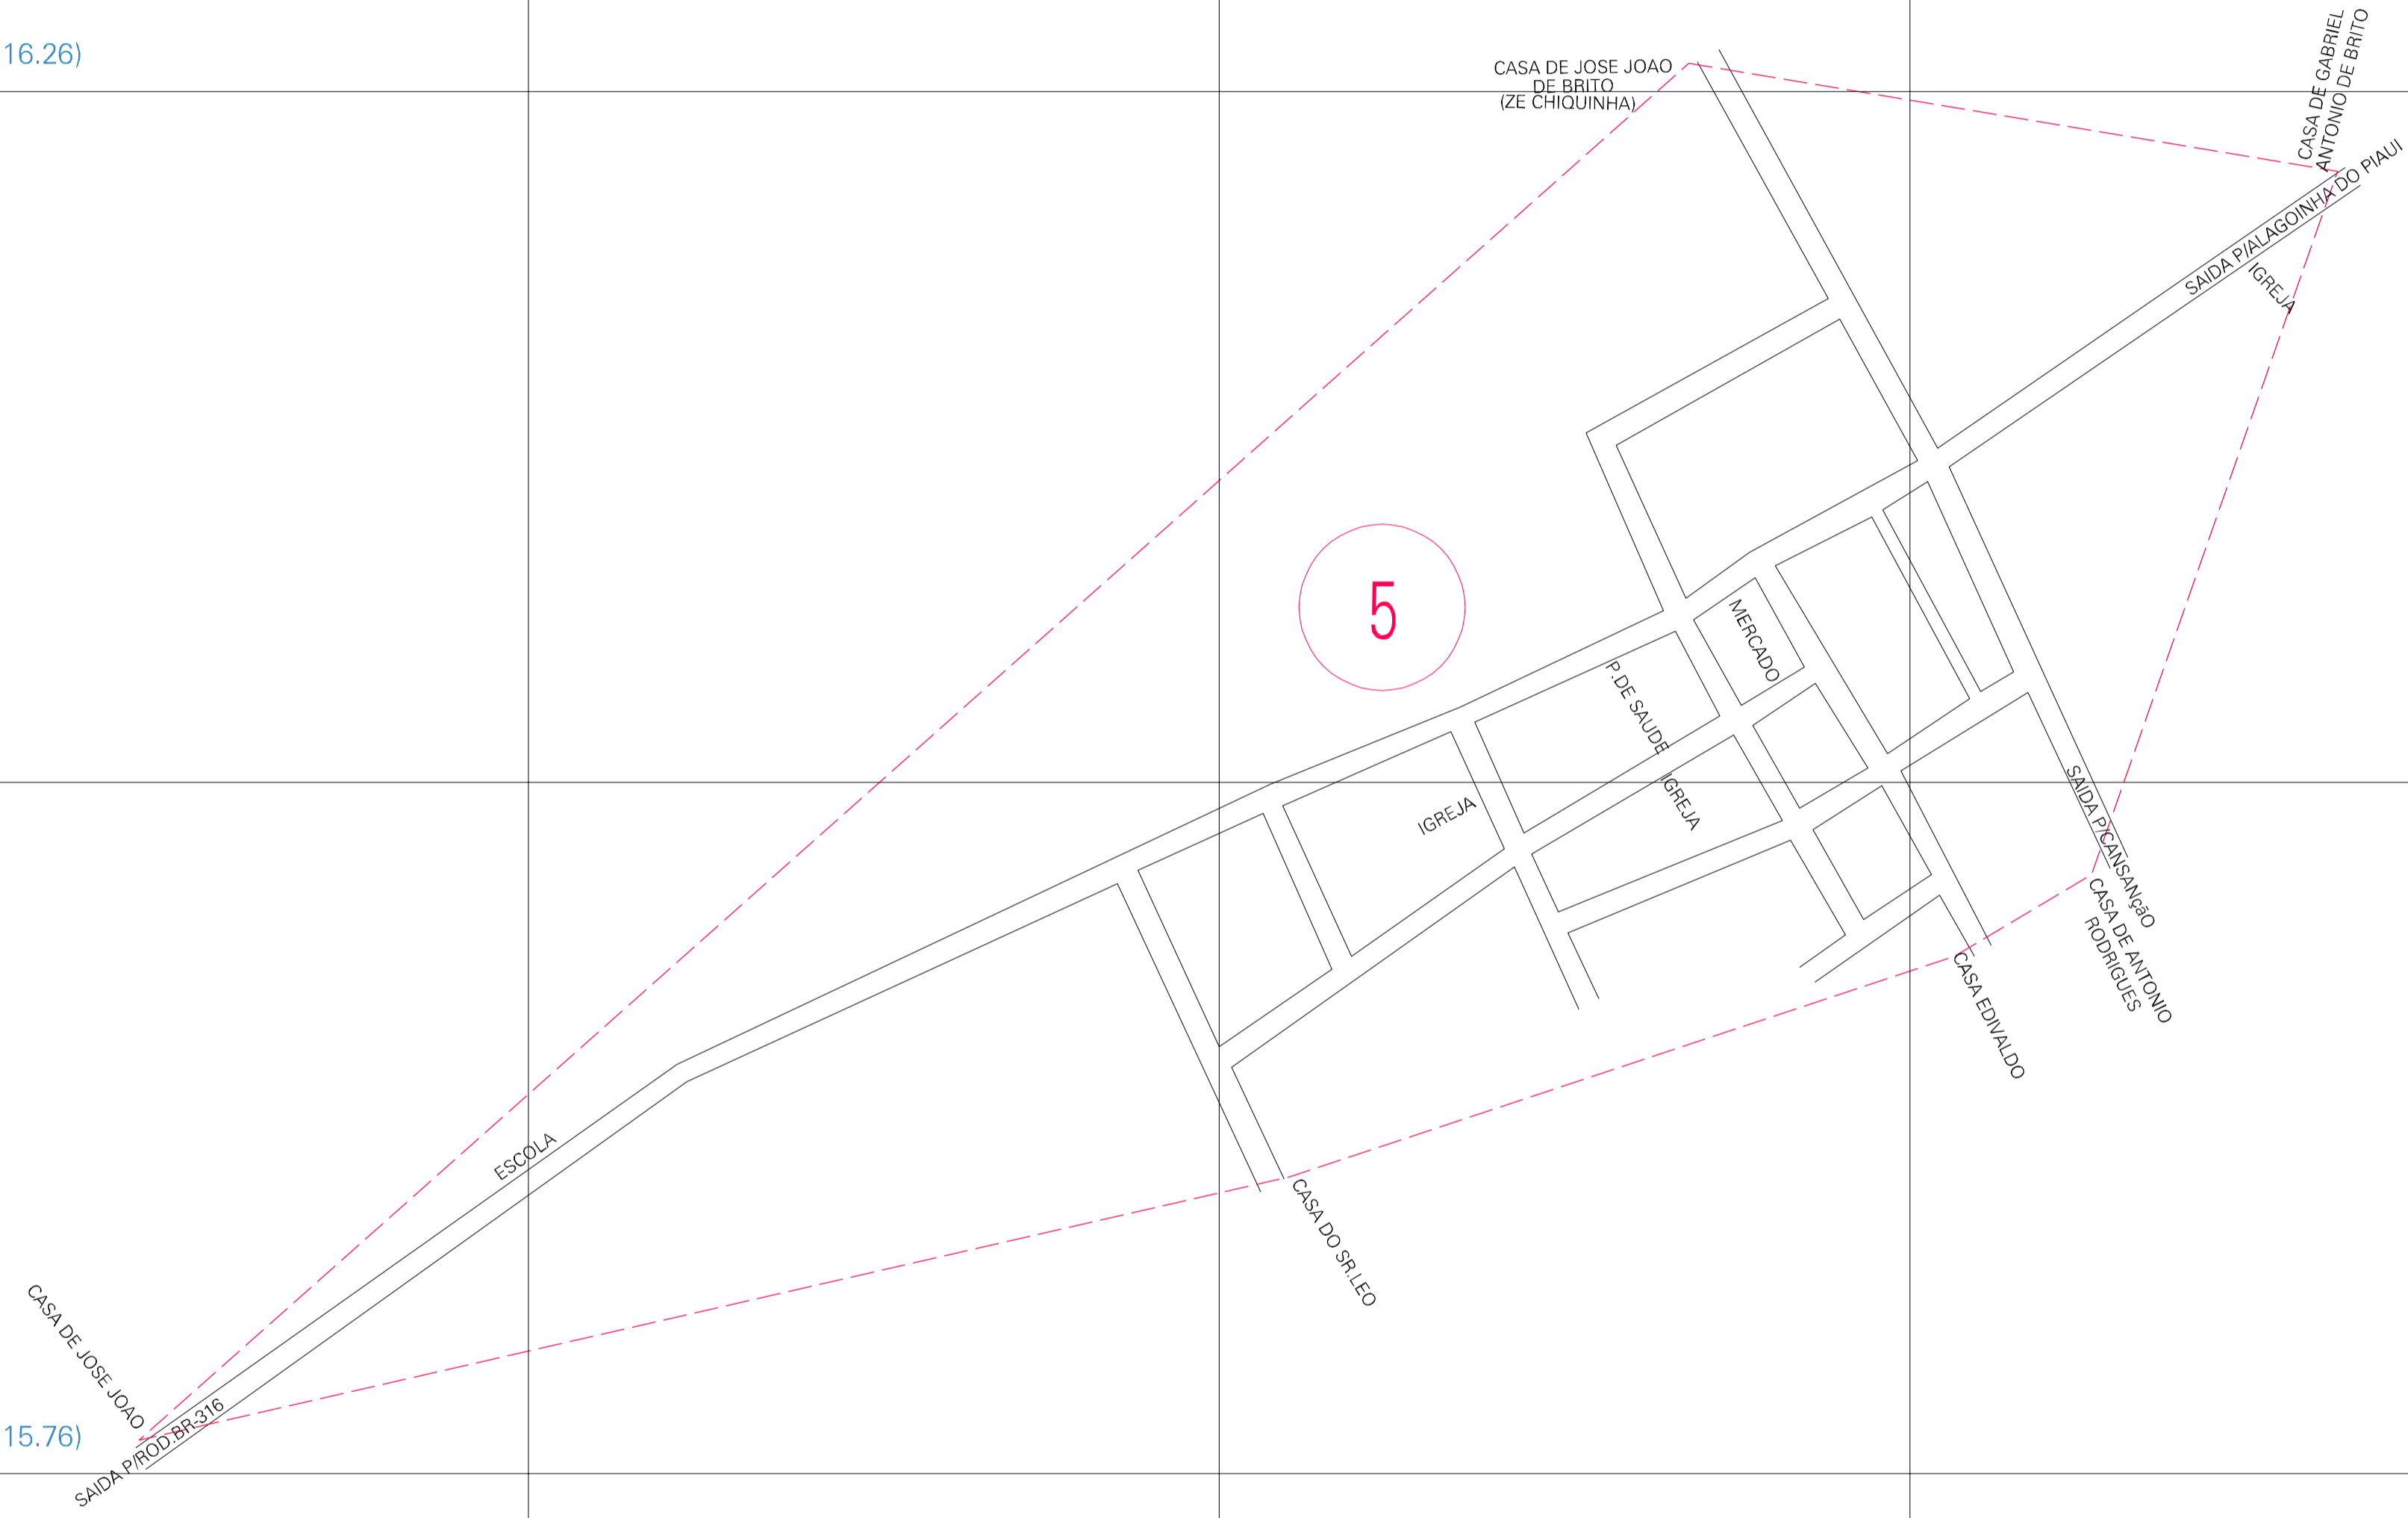

(281.9, 9216.26)

(282.9, 9216.26)

(281.9, 9215.76)

(282.9, 9215.76)

5

ESTADO DO PIAUI

Município: 22.00251

ALAGUINHA DO PIAUÍ

Folha : 01 - 01

Arquivo: 220025100001.dgn

Limites(km): (281.65, 9215.51) - (283.15, 9216.51)

LEGENDA

- LIMITES
 - Município ou Perímetro Urbano
 - Distrito
 - Subdistrito, RA, Zona ou similar
 - Bairro ou similar
 - Sector Censitário

CODIGOS

- 22306.05 Distrito (cod. do município + cod. do distrito)
- 05.06 Subdistrito (cod. do distrito + cod. do subdistrito)
- 003 Bairro (cod. do bairro no município)
- 25 Sector (número do setor no distrito ou subdistrito)

Articulação de Folhas

MAPA URBANO DIGITAL FOLHA A1