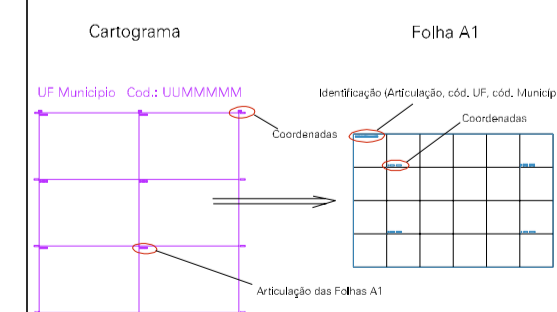

Articulação de Folhas

MAPA URBANO DIGITAL FOLHA A1