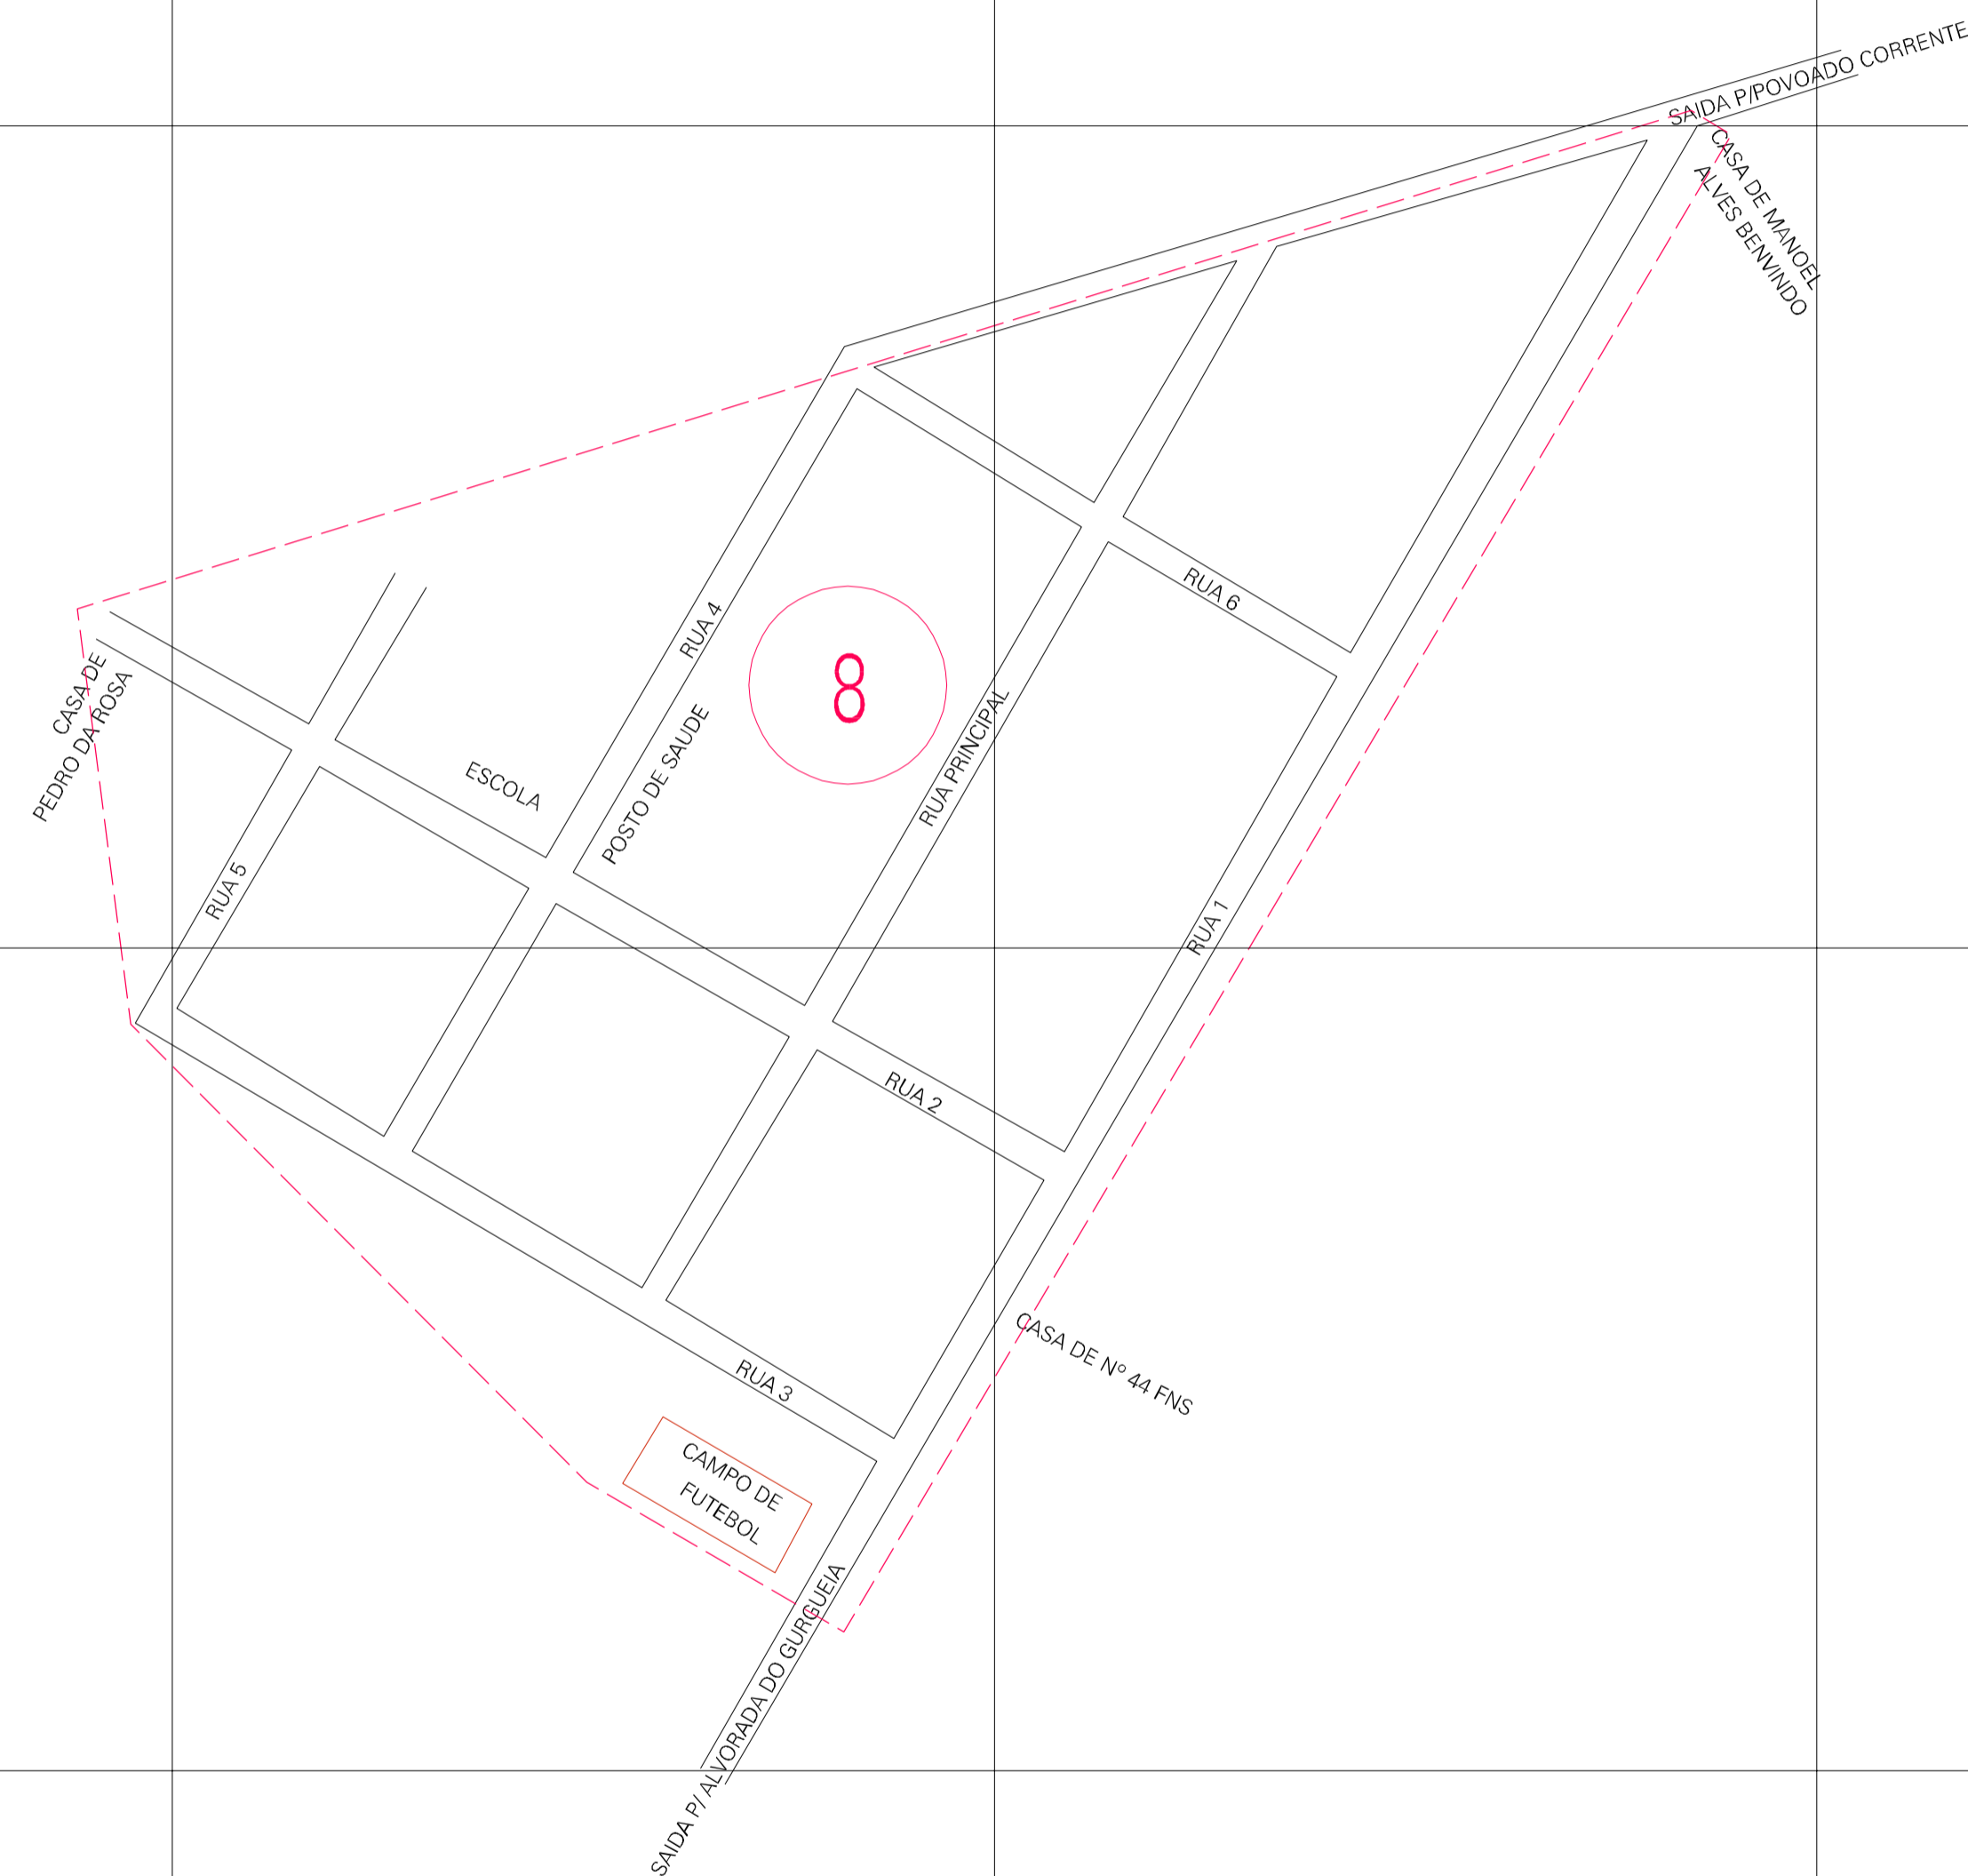

(626.08, 9078.39)

(627.08, 9078.39)

(626.08, 9077.89)

(627.08, 9077.89)

ESTADO DO PIAUI

Município: 22.00459

ALVORADA DO GURGUÉIA

Folha : 01 - 01

Arquivo: 220045900003.dgn

LEGENDA

1. **LIMITES**
2. Município ou Perímetro Urbano
   - Distrito
   - Subdistrito, RA, Zona ou similar
   - Bairro ou similar
   - Sector Censitário
3. **CODIGOS**
- 22306.05 Distrito (cod. do município + cod. do distrito)
  - 05.06 Subdistrito (cod. do distrito + cod. do subdistrito)
  - 003 Bairro (cod. do bairro no município)
  - 25 Sector (número do setor no distrito ou subdistrito)

Articulação de Folhas

MAPA URBANO DIGITAL FOLHA A1